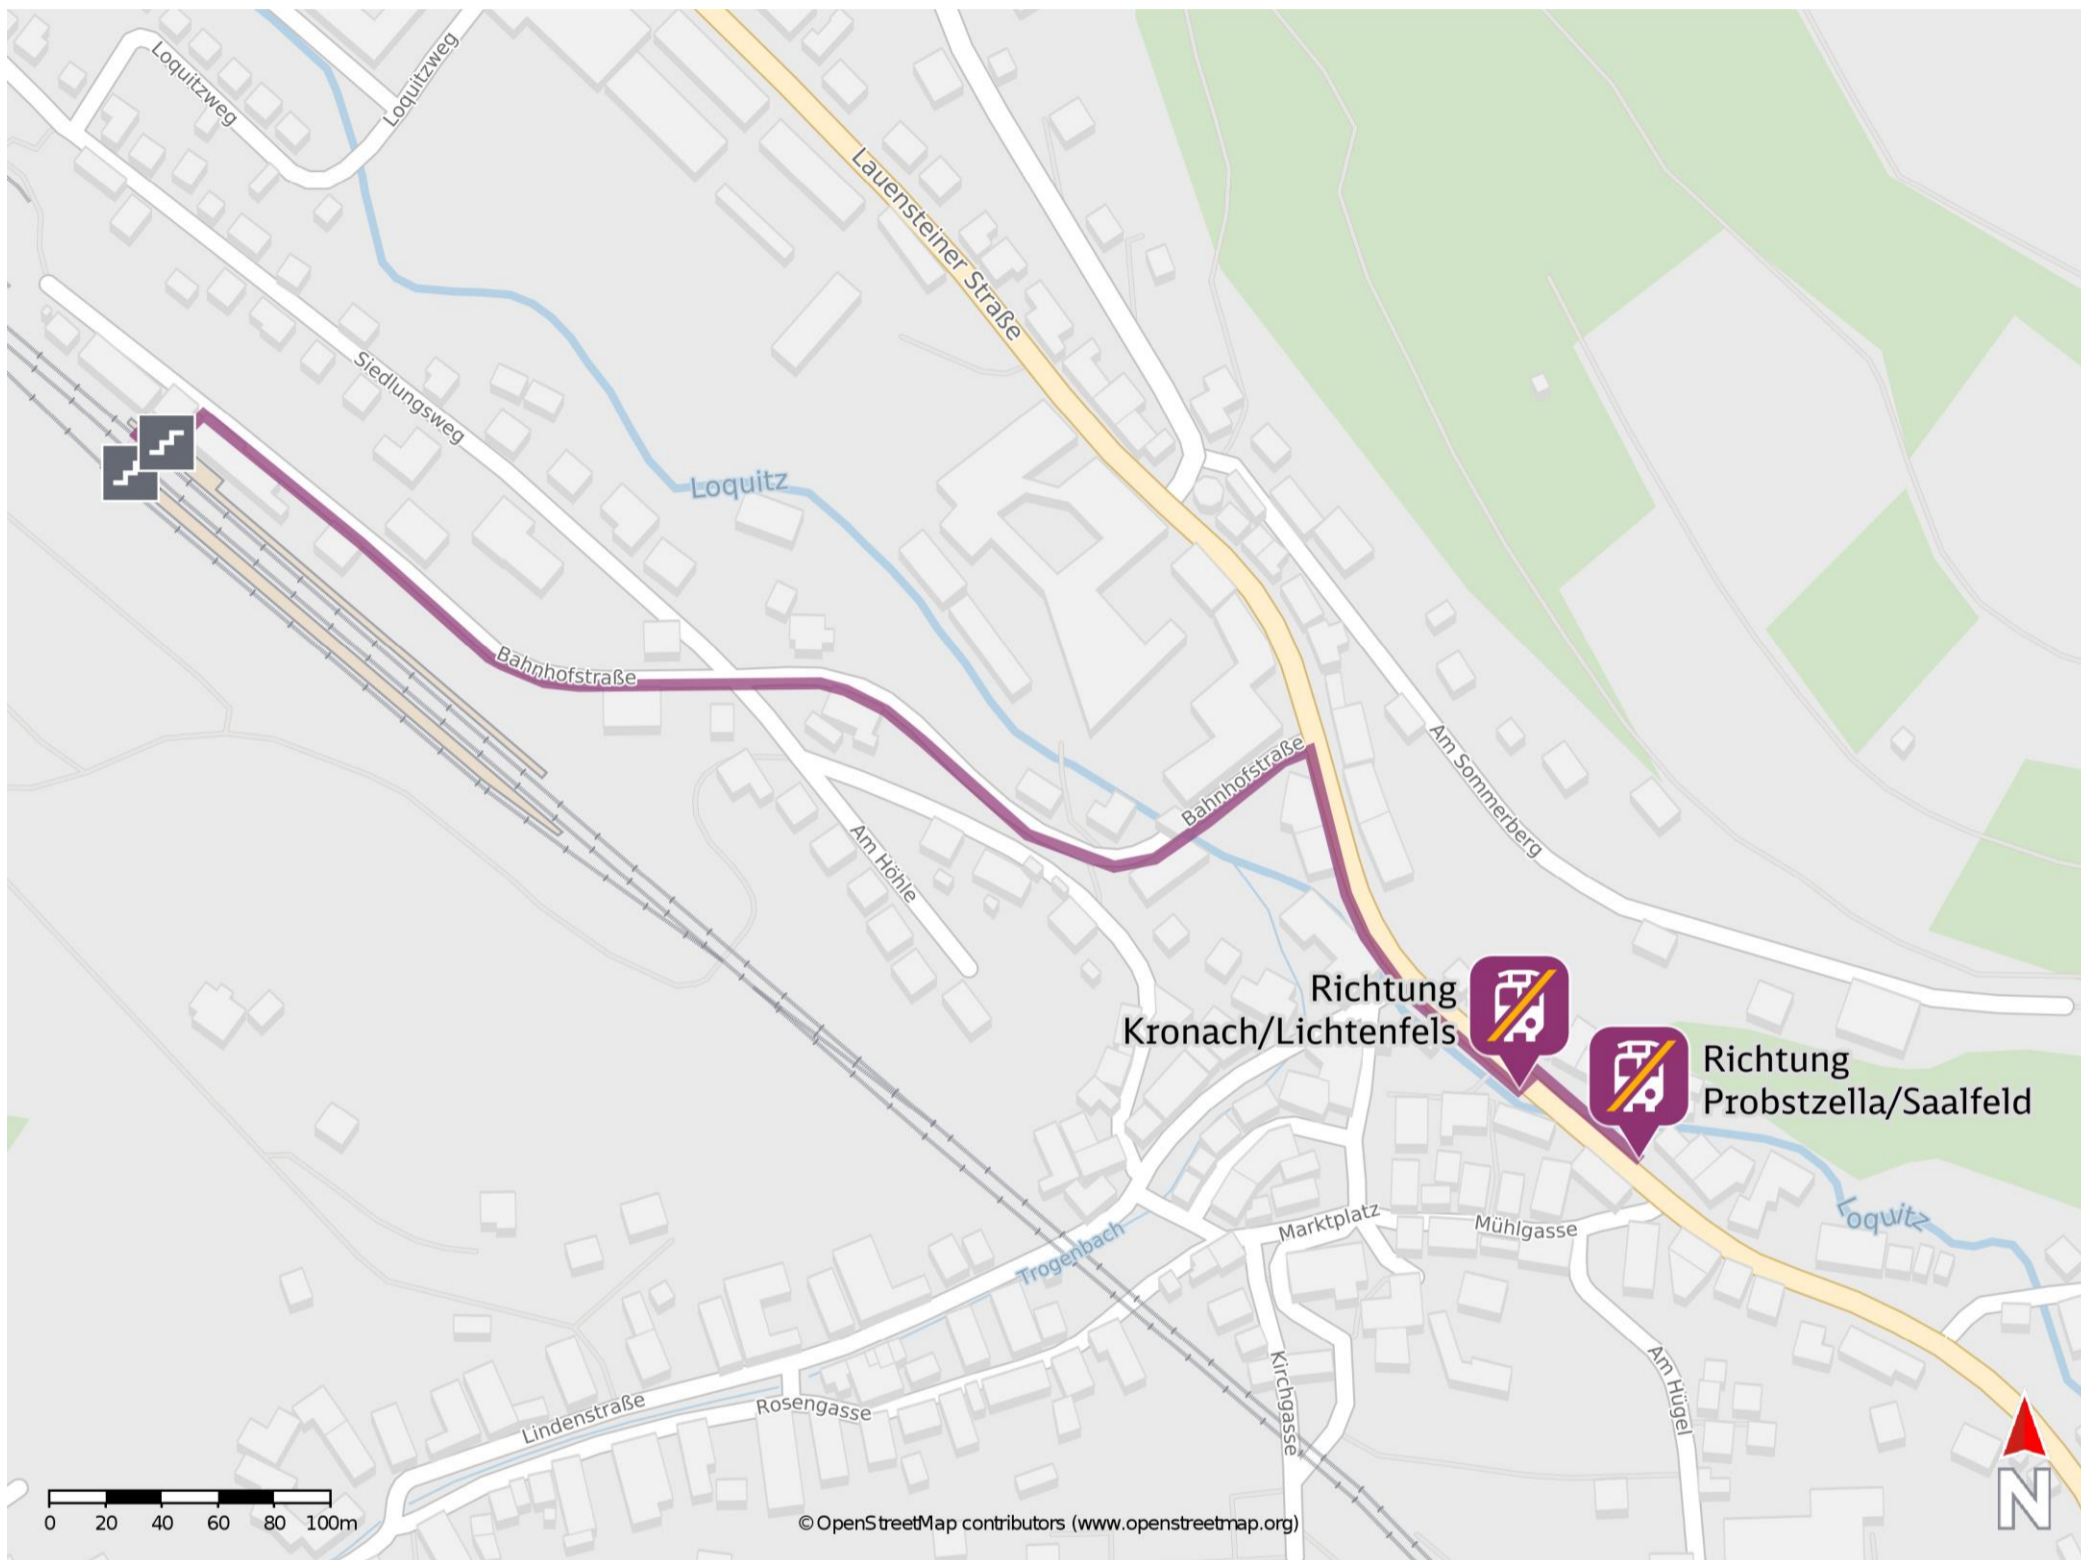

# Umgebungsplan

## Ludwigsstadt

### Wegbeschreibung Schienenersatzverkehr \*

Verlassen Sie den Bahnsteig, ggf. über die Treppen und begeben Sie sich an die Bahnhofstraße. Biegen Sie nach rechts ab und folgen Sie dem Straßenverlauf der Bahnhofstraße bis zur Lauensteiner Straße und biegen Sie nach rechts in die Kronacher Straße ab. Folgen Sie dem Straßenverlauf bis zur jeweiligen Ersatzhaltestelle. Die Ersatzhaltestellen befinden sich an der Bushaltestelle Kronacher Straße.

Ersatzhaltestelle Richtung Saalfeld/ Probstzella

Ersatzhaltestelle Richtung Kronach/ Lichtenfels

\*Fahrradmitnahme im Schienenersatzverkehr nur begrenzt, teilweise gar nicht möglich. Bitte informieren Sie sich bei dem von Ihnen genutzten Eisenbahnverkehrsunternehmen. Im QR Code sind die Koordinaten der Ersatzhaltestelle hinterlegt.