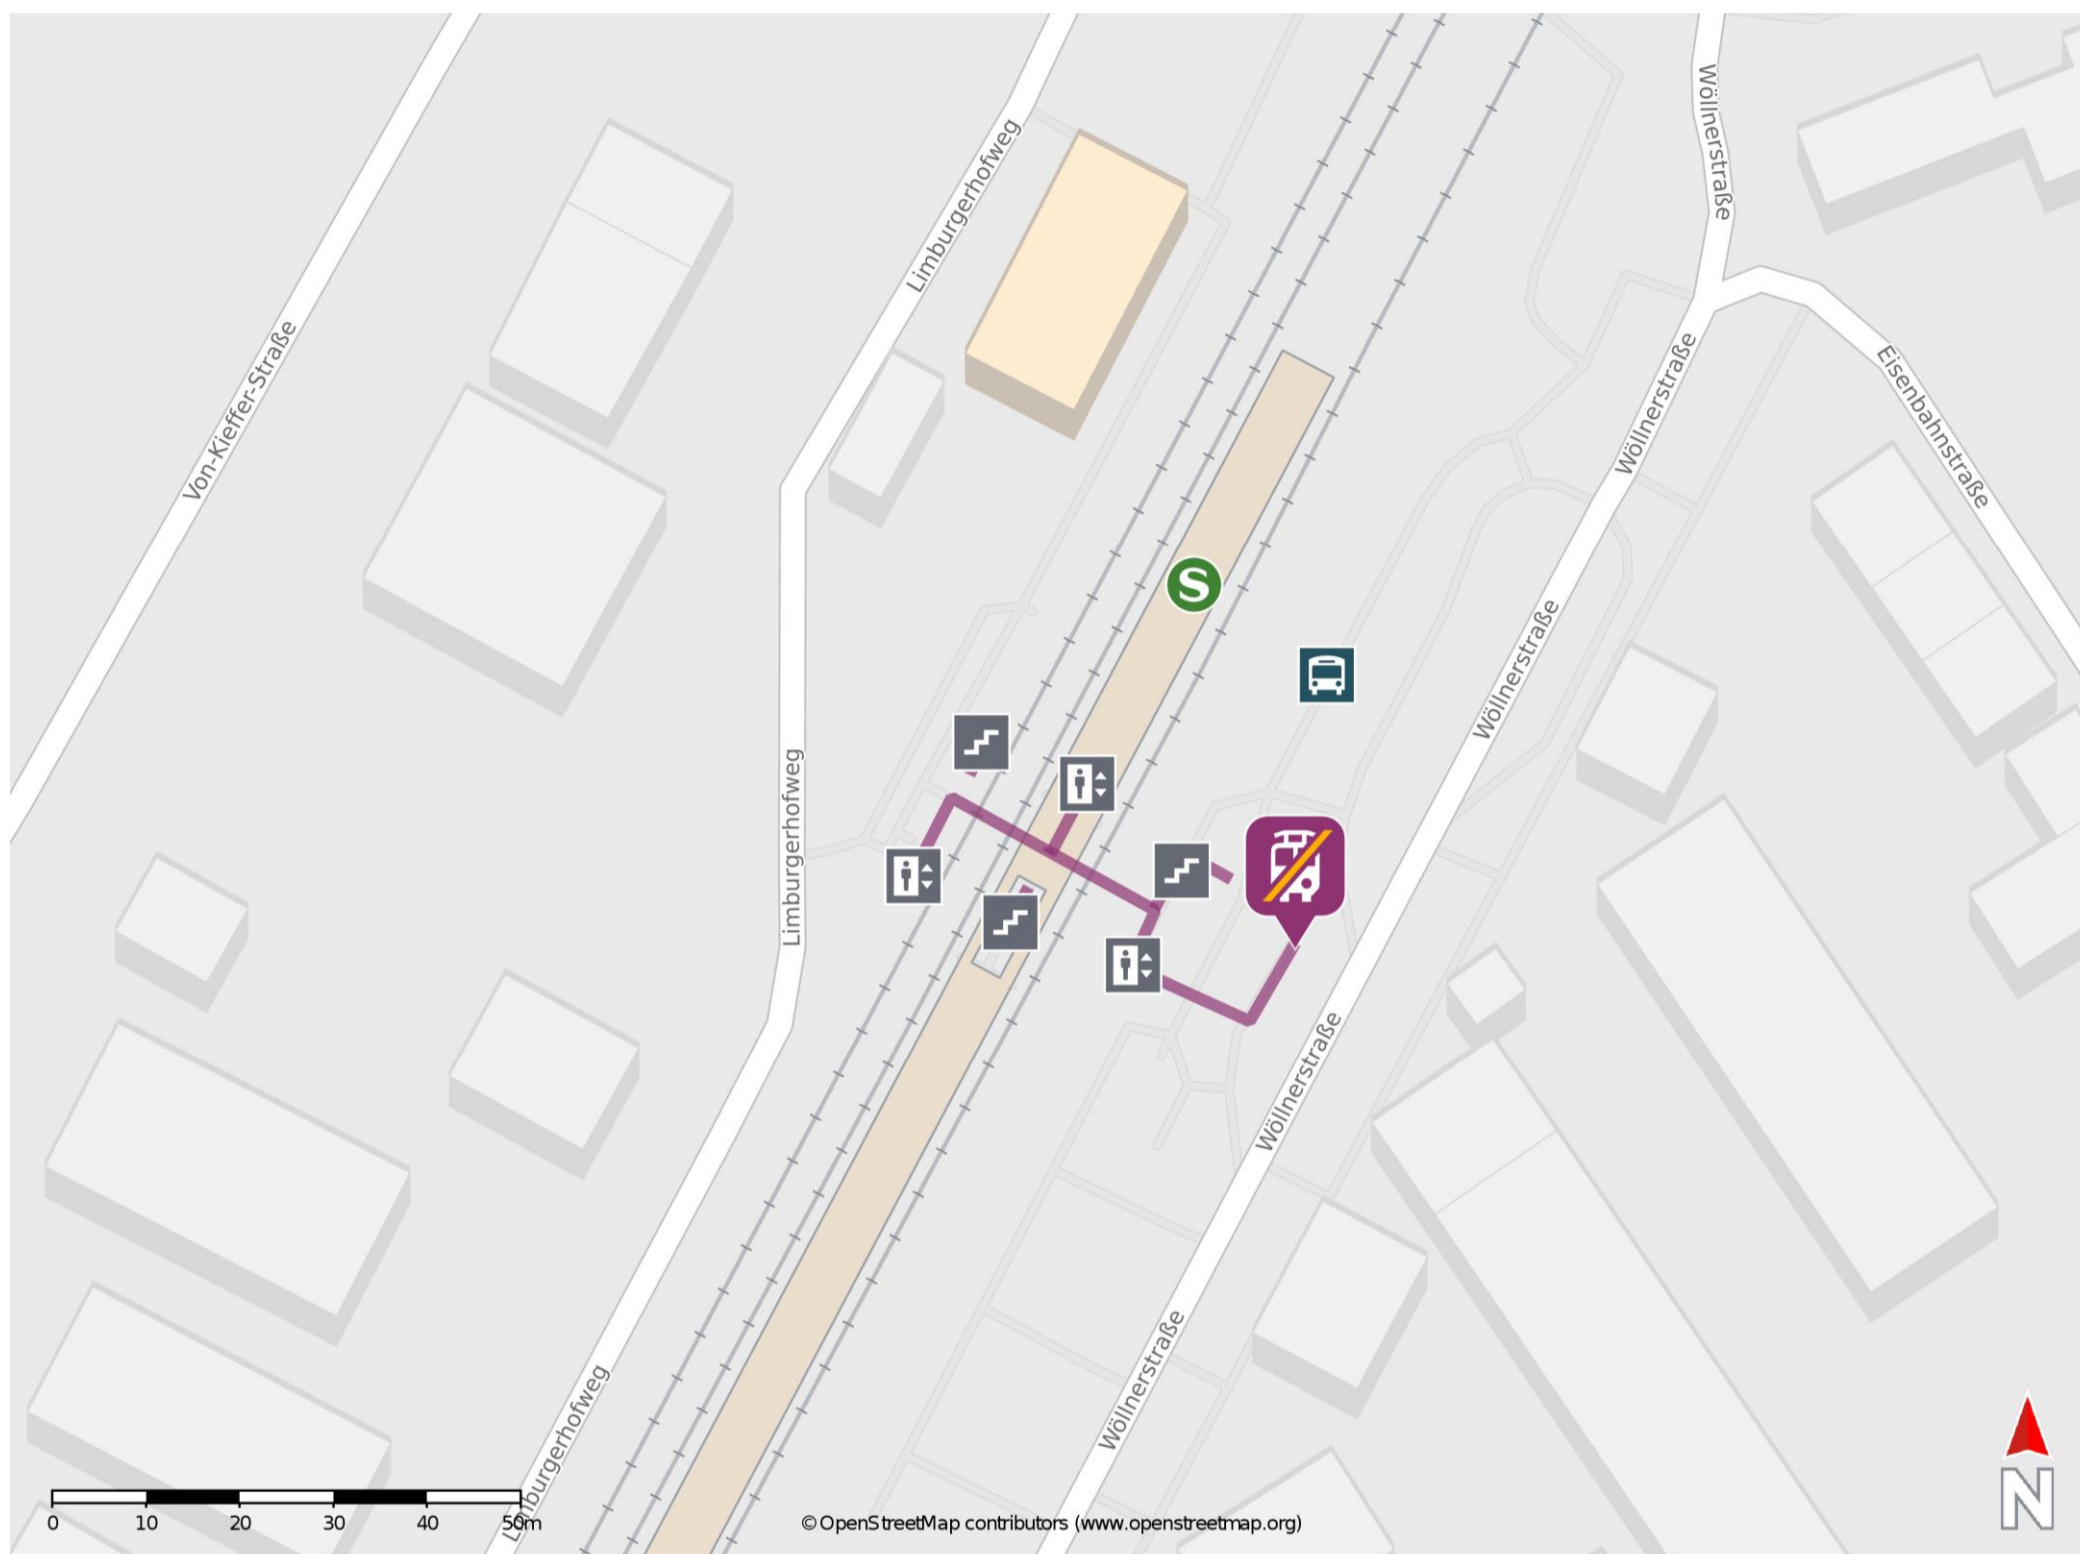

## Ludwigshafen-Rheingönheim

### Wegbeschreibung Schienenersatzverkehr \*

Verlassen Sie den Bahnsteig in Richtung Zentrum und begeben Sie sich an die Wöllnerstraße. Die Ersatzhaltestelle befindet sich in unmittelbarer Nähe zum Bahnsteig.

\* Fahrradmitnahme im Schienenersatzverkehr nur begrenzt möglich.  
Im QR Code sind die Koordinaten der Ersatzhaltestelle hinterlegt.

— barrierefrei  
— nicht barrierefrei