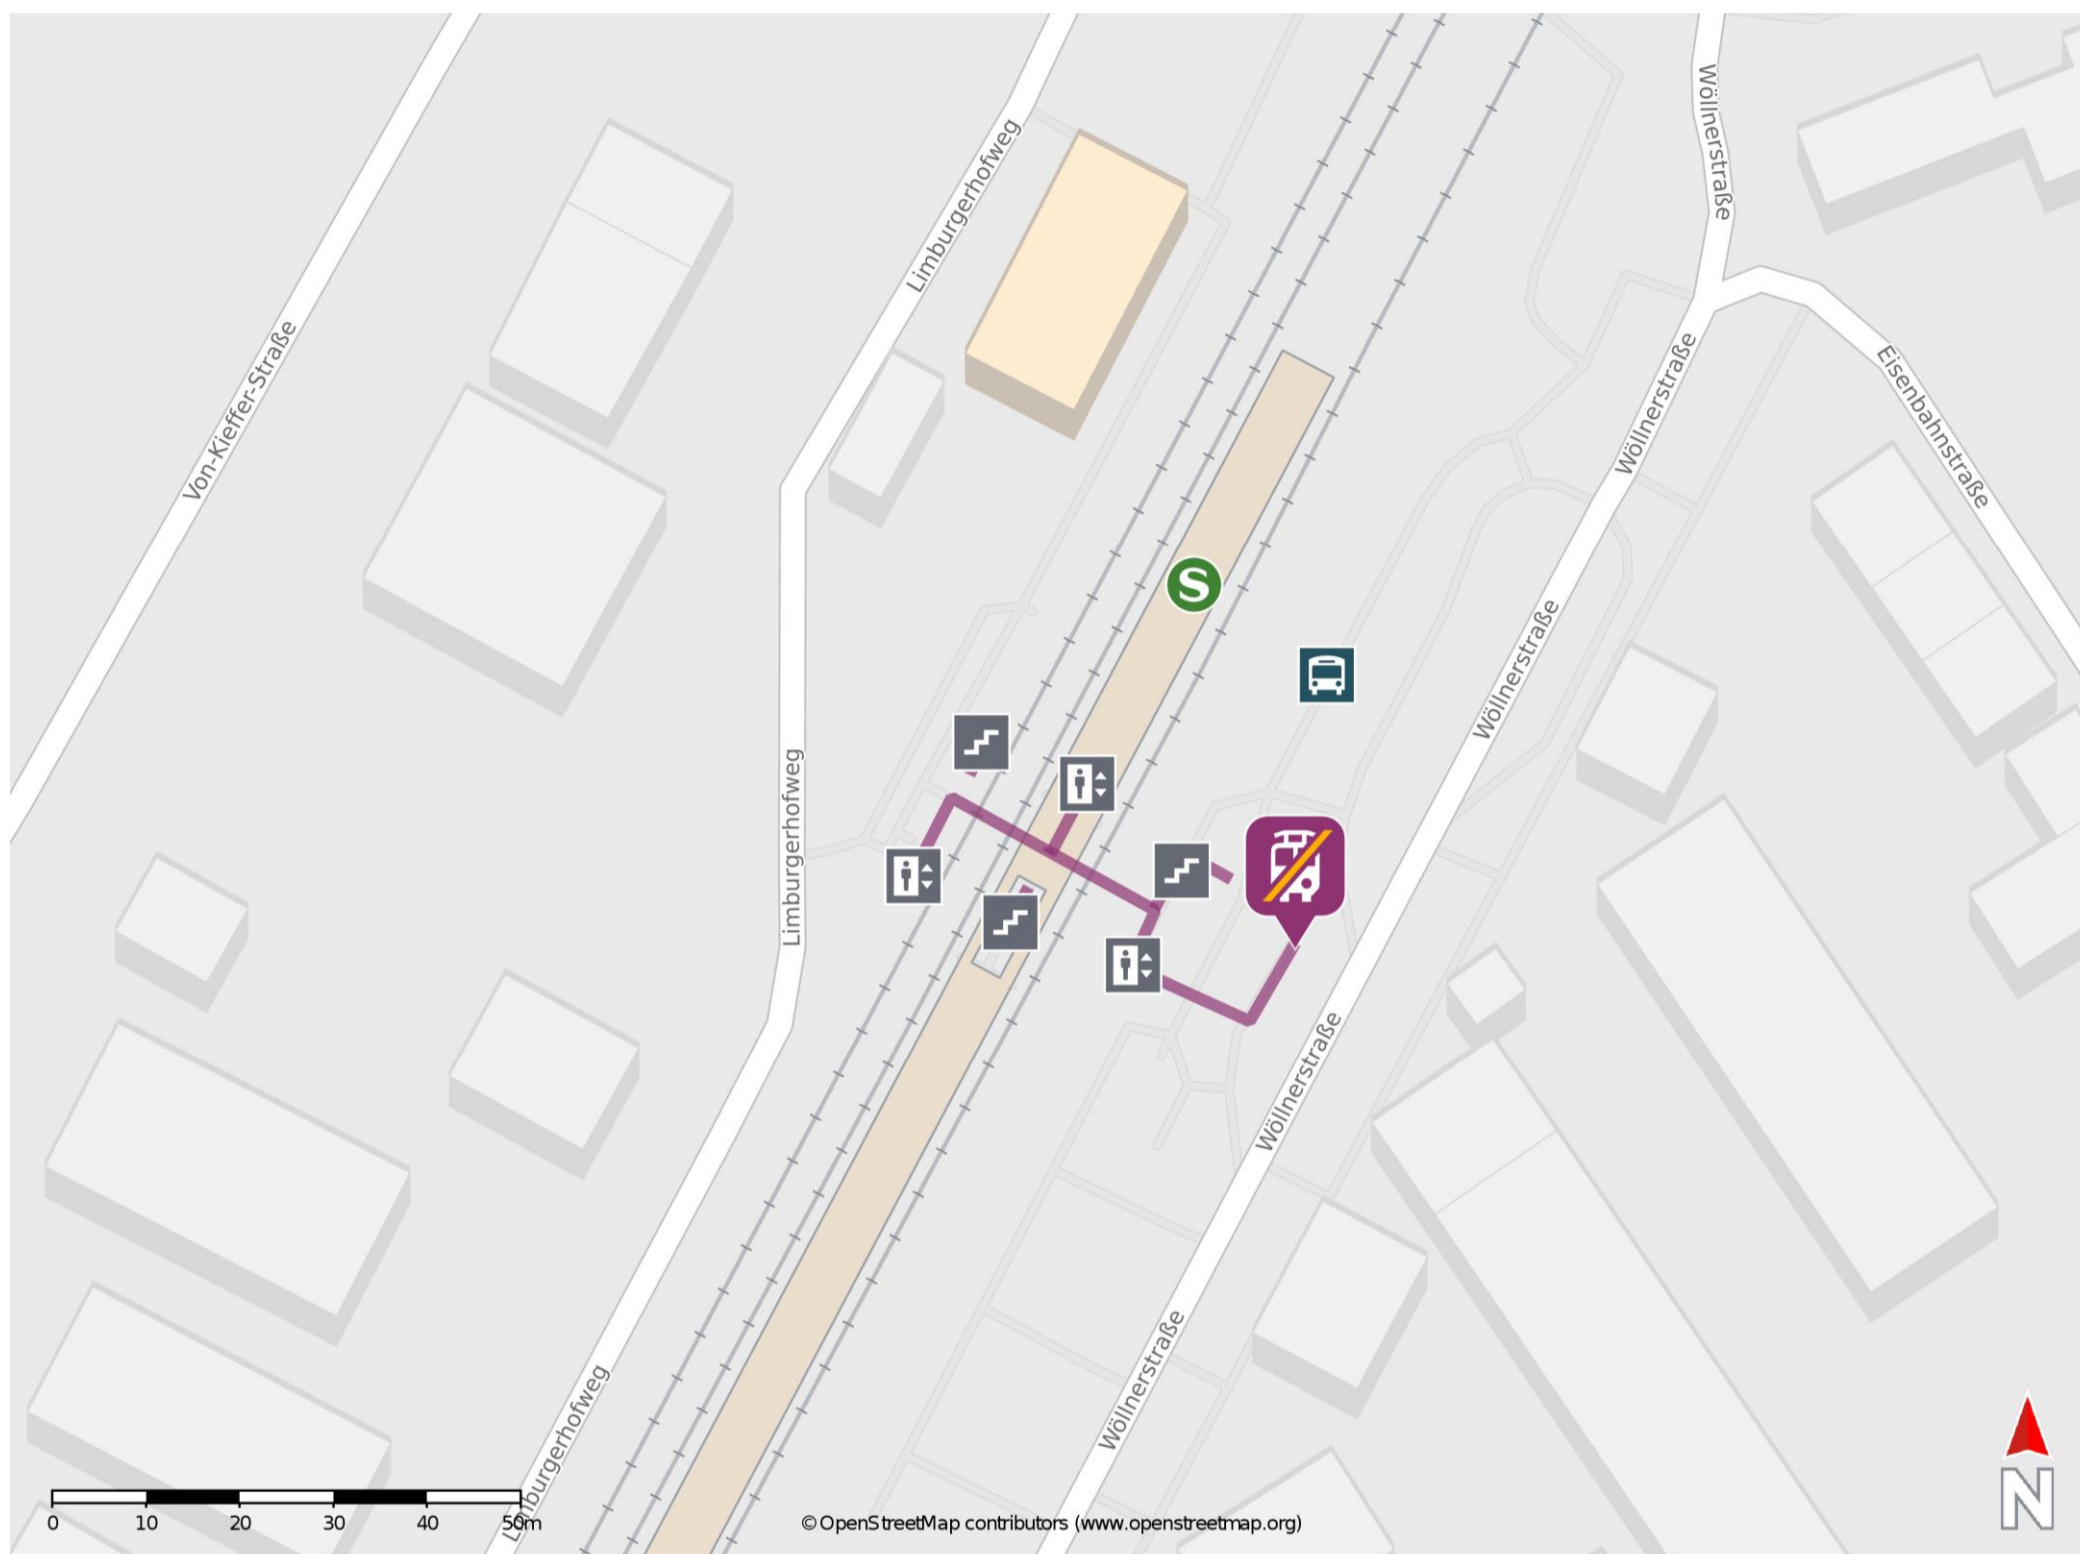

## Ludwigshafen-Rheingönheim

### Wegbeschreibung Schienenersatzverkehr \*

Verlassen Sie den Bahnsteig in Richtung Zentrum und begeben Sie sich an die Wöllnerstraße. Die Ersatzhaltestelle befindet sich in unmittelbarer Nähe zum Bahnsteig.

\* Fahrradmitnahme im Schienenersatzverkehr nur begrenzt möglich.  
Im QR Code sind die Koordinaten der Ersatzhaltestelle hinterlegt.

— barrierefrei  
- nicht barrierefrei