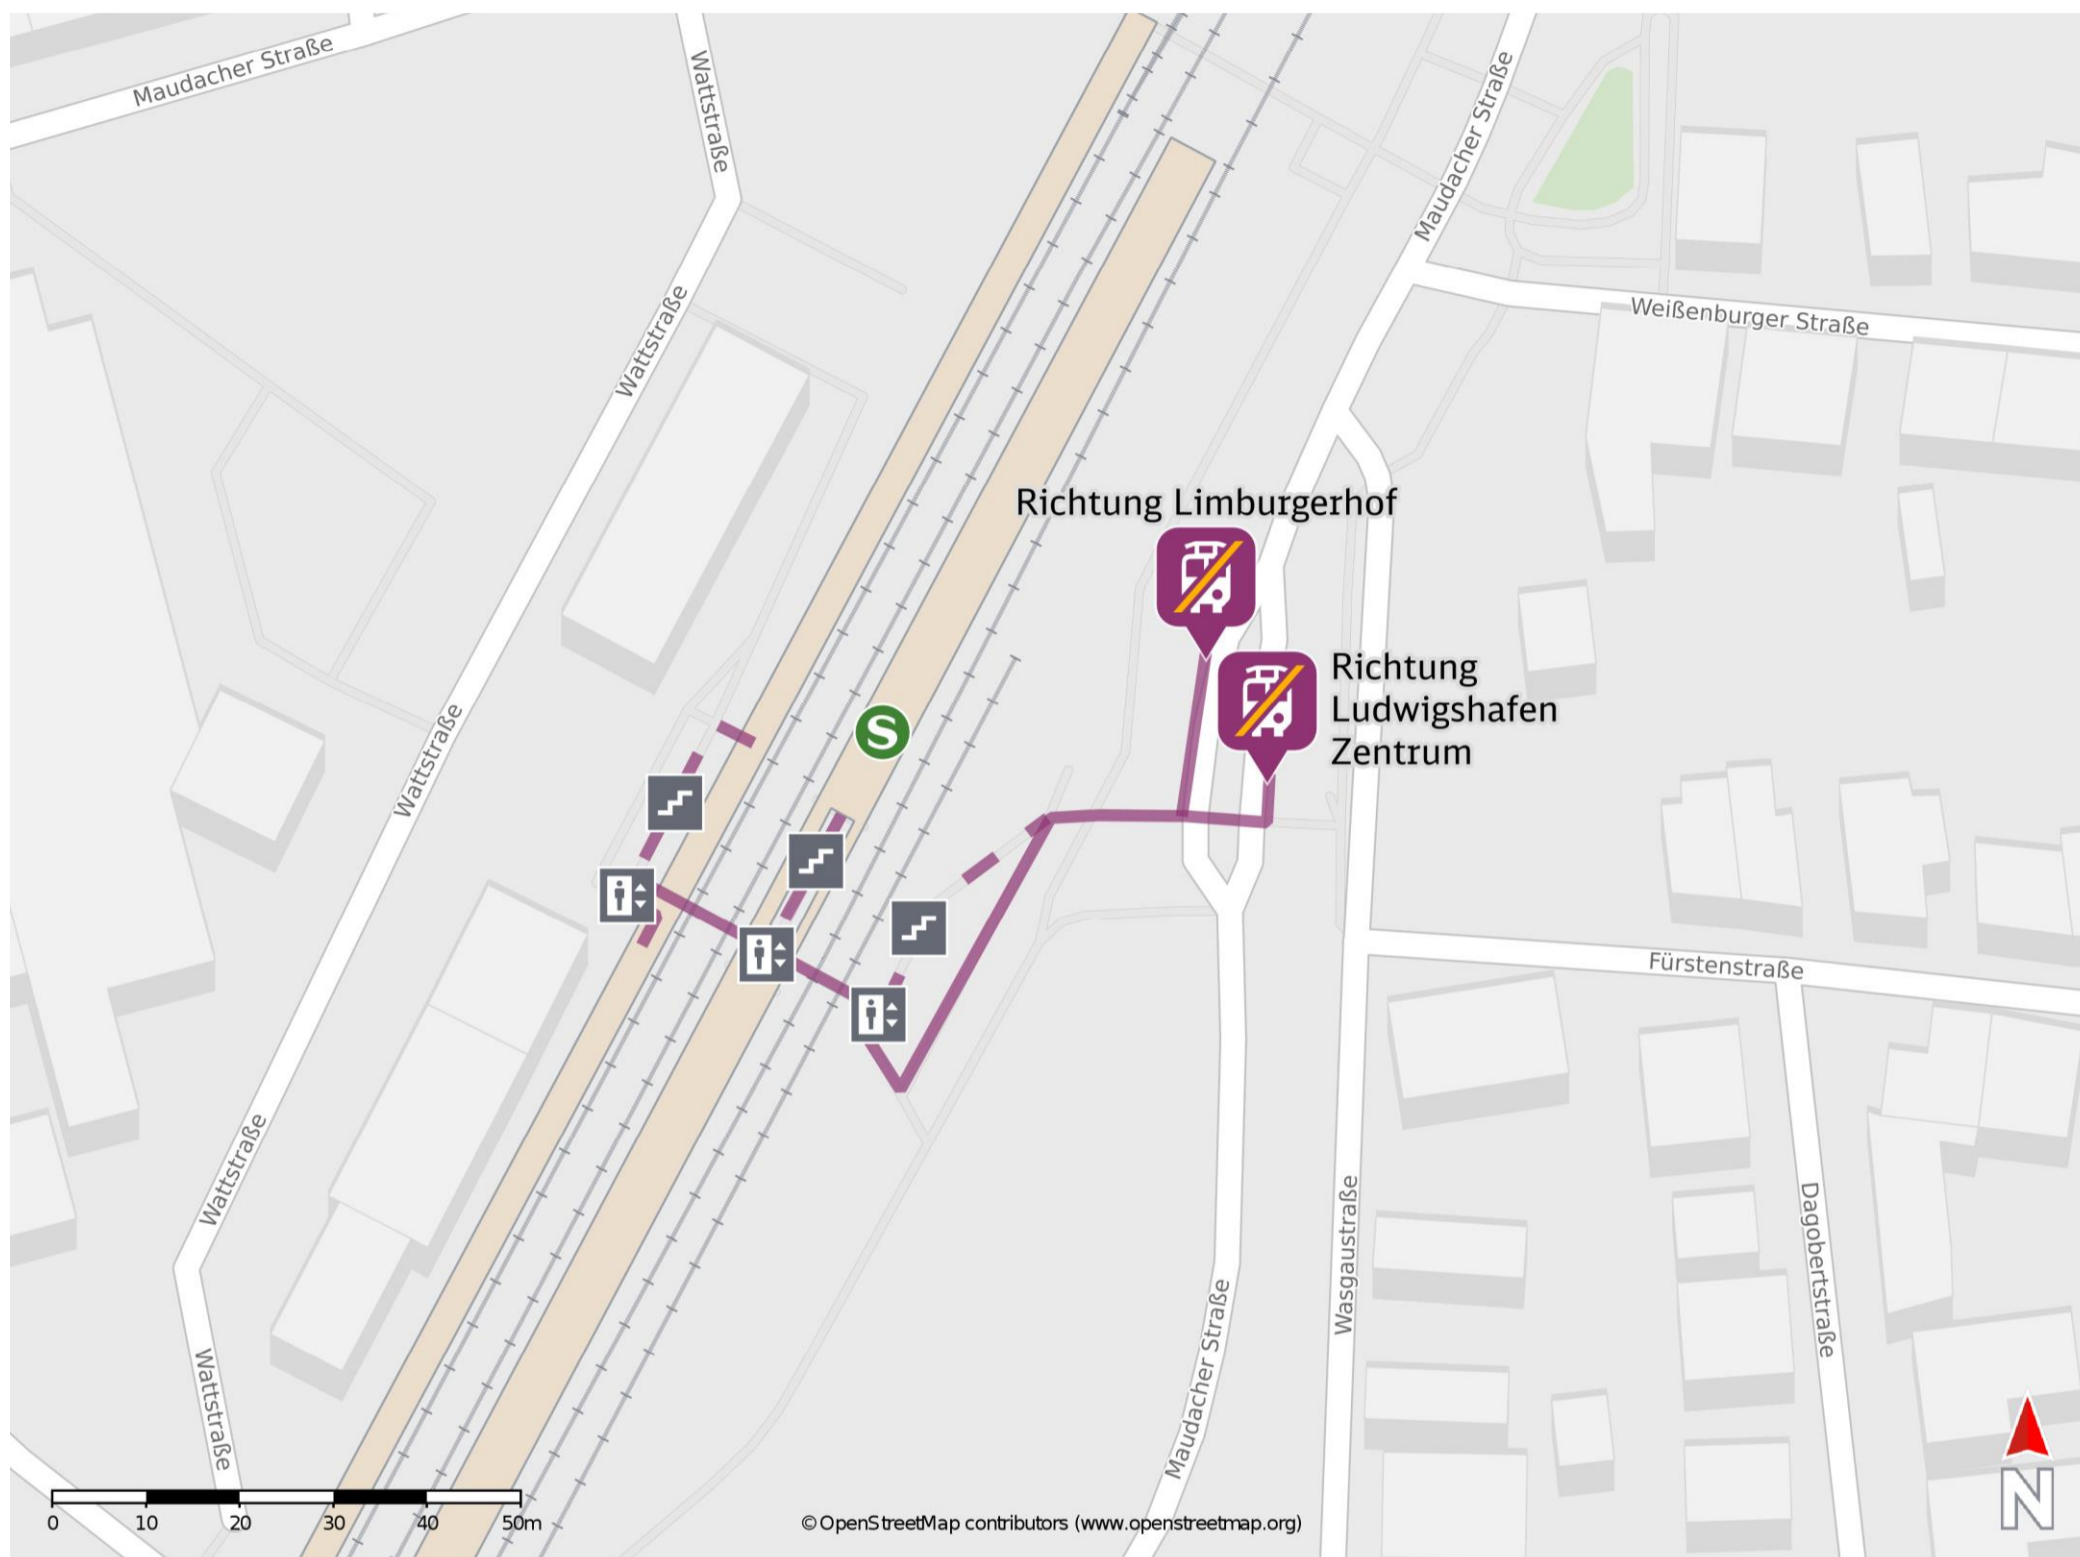

## Ludwigshafen-Mundenheim

### Wegbeschreibung Schienenersatzverkehr \*

Verlassen Sie den Bahnsteig durch die Unterführung und begeben Sie sich an die Maudacher Straße. Halten Sie sich links und folgen Sie der Straße wenige Meter bis zur jeweiligen Ersatzhaltestelle.

Ersatzhaltestelle Richtung Ludwigshafen Zentrum

Ersatzhaltestelle Richtung Limburgerhof

\* Fahrradmitnahme im Schienenersatzverkehr nur begrenzt möglich.  
Im QR Code sind die Koordinaten der Ersatzhaltestelle hinterlegt.