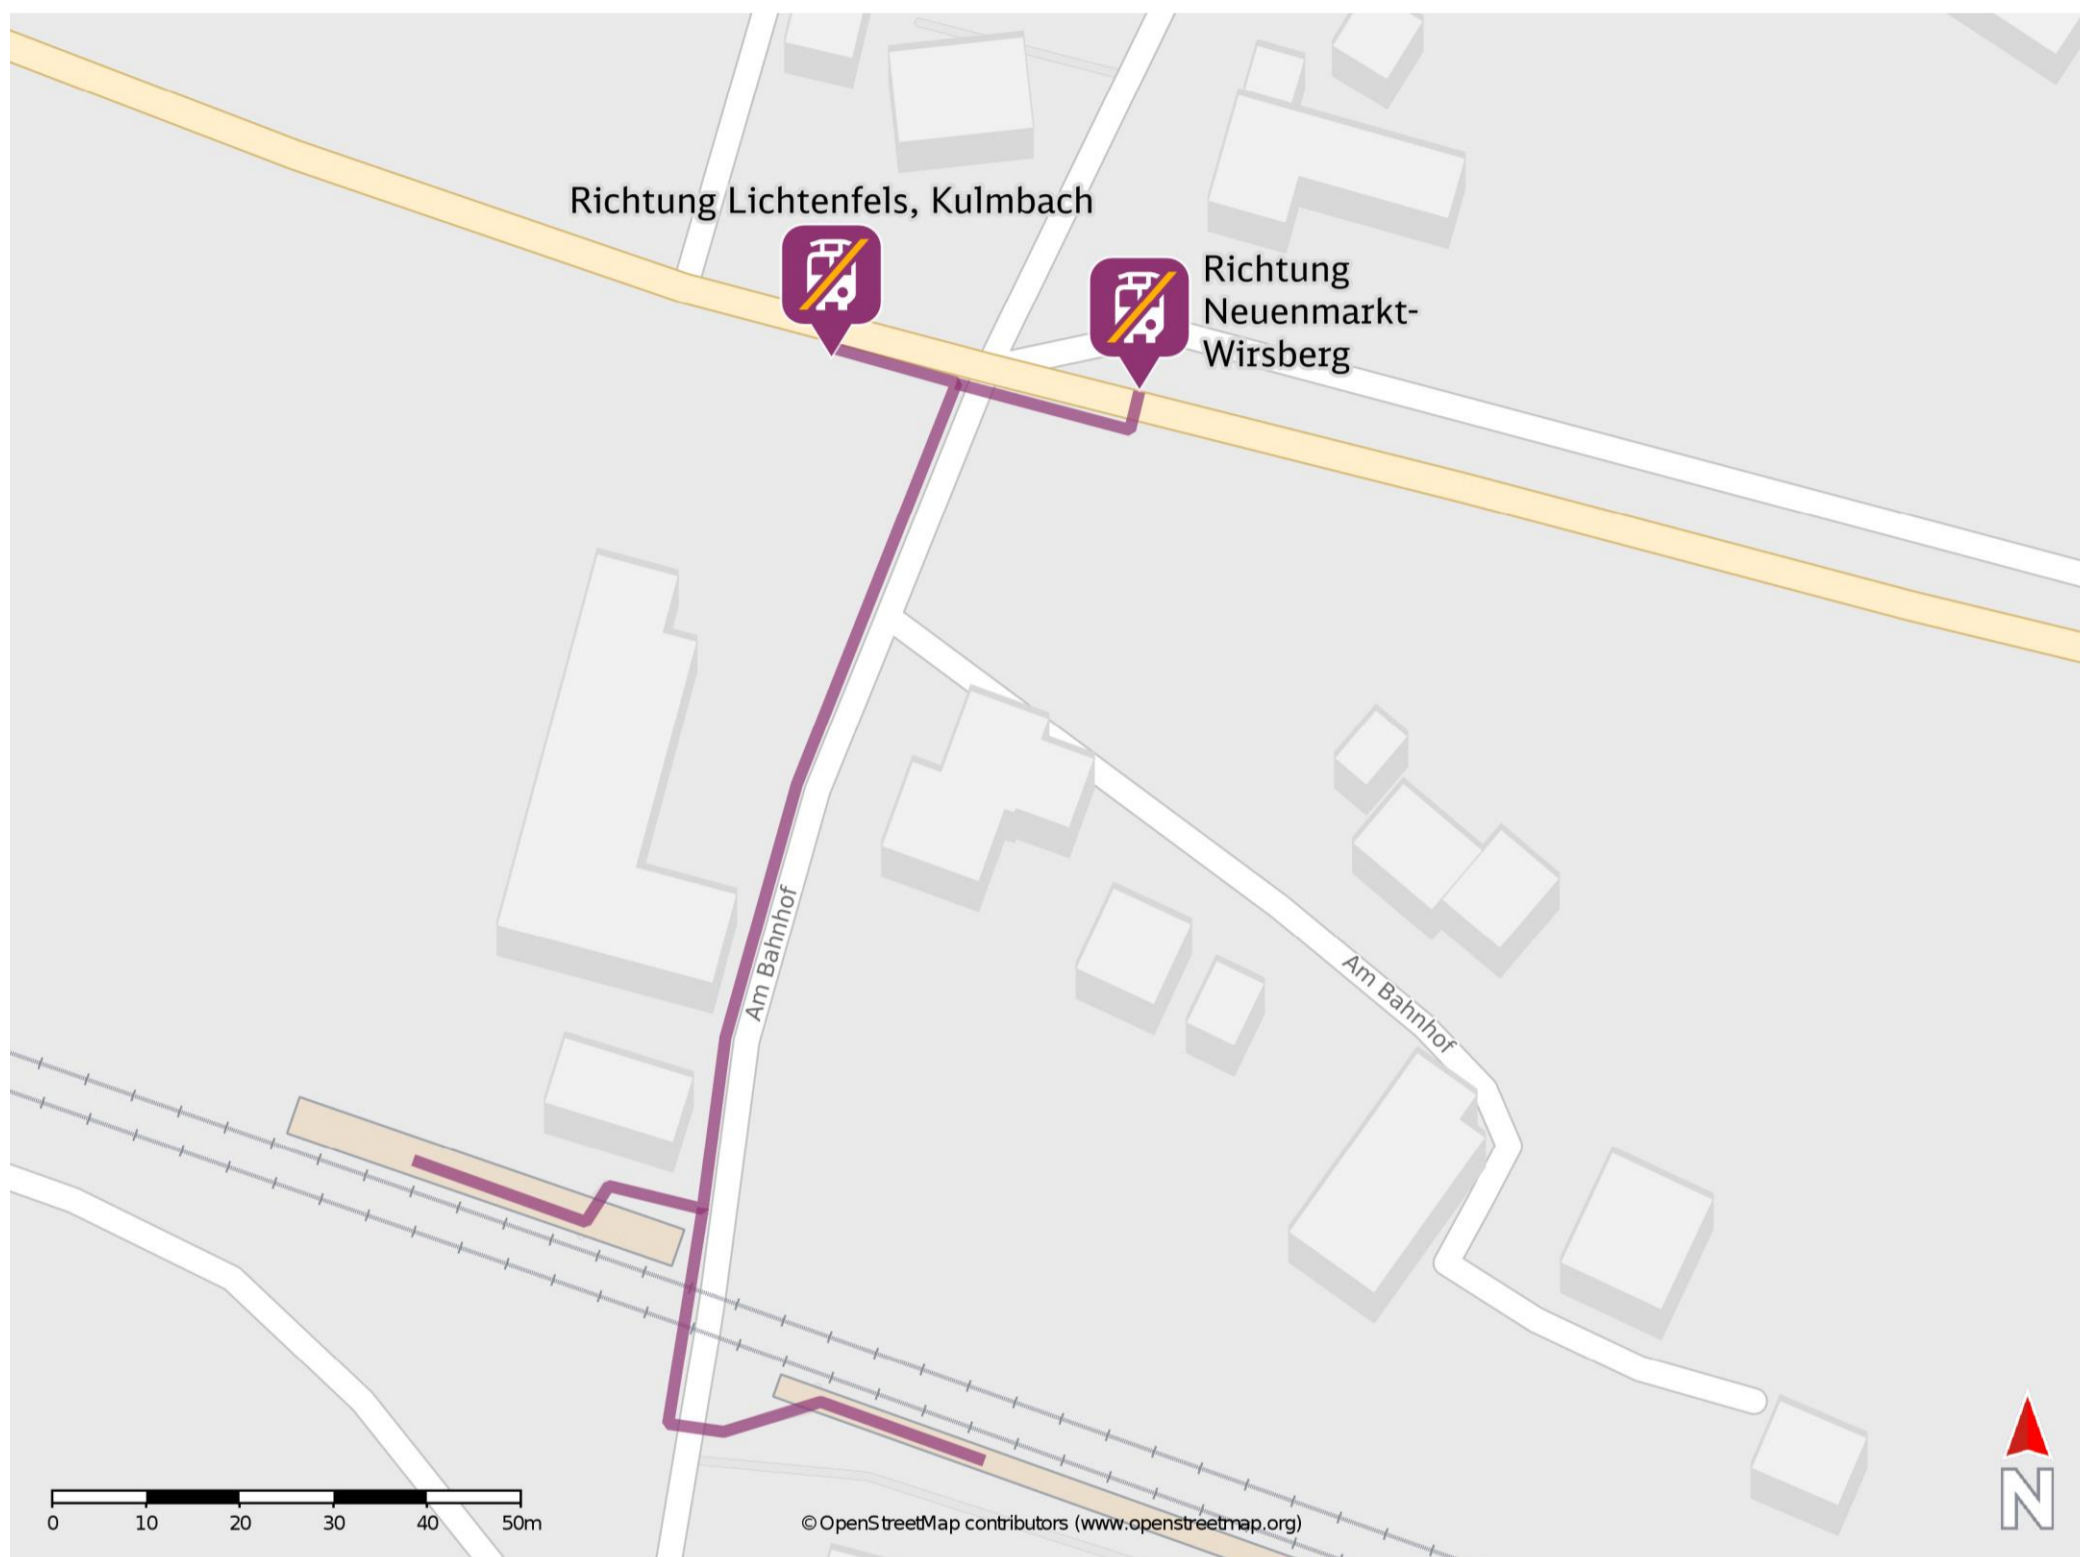

Ludwigschorgast

Wegbeschreibung Schienenersatzverkehr *

Verlassen Sie den Bahnsteig und begeben Sie sich an die Straße Am Bahnhof. Biegen Sie nach rechts bzw. nach links ab und folgen Sie dem Straßenverlauf bis zur Kreuzung Straße Am Bahnhof/ B303. Biegen Sie nach rechts bzw. nach links ab und folgen Sie dem Straßenverlauf bis zur jeweiligen Ersatzhaltestelle.

Ersatzhaltestelle Richtung Lichtenfels, Kulmbach

Ersatzhaltestelle Richtung Neuenmarkt-Wirsberg

* Fahrradmitnahme im Schienenersatzverkehr nur begrenzt möglich. Im QR Code sind die Koordinaten der Ersatzhaltestelle hinterlegt.

— barrierefrei
 — nicht barrierefrei