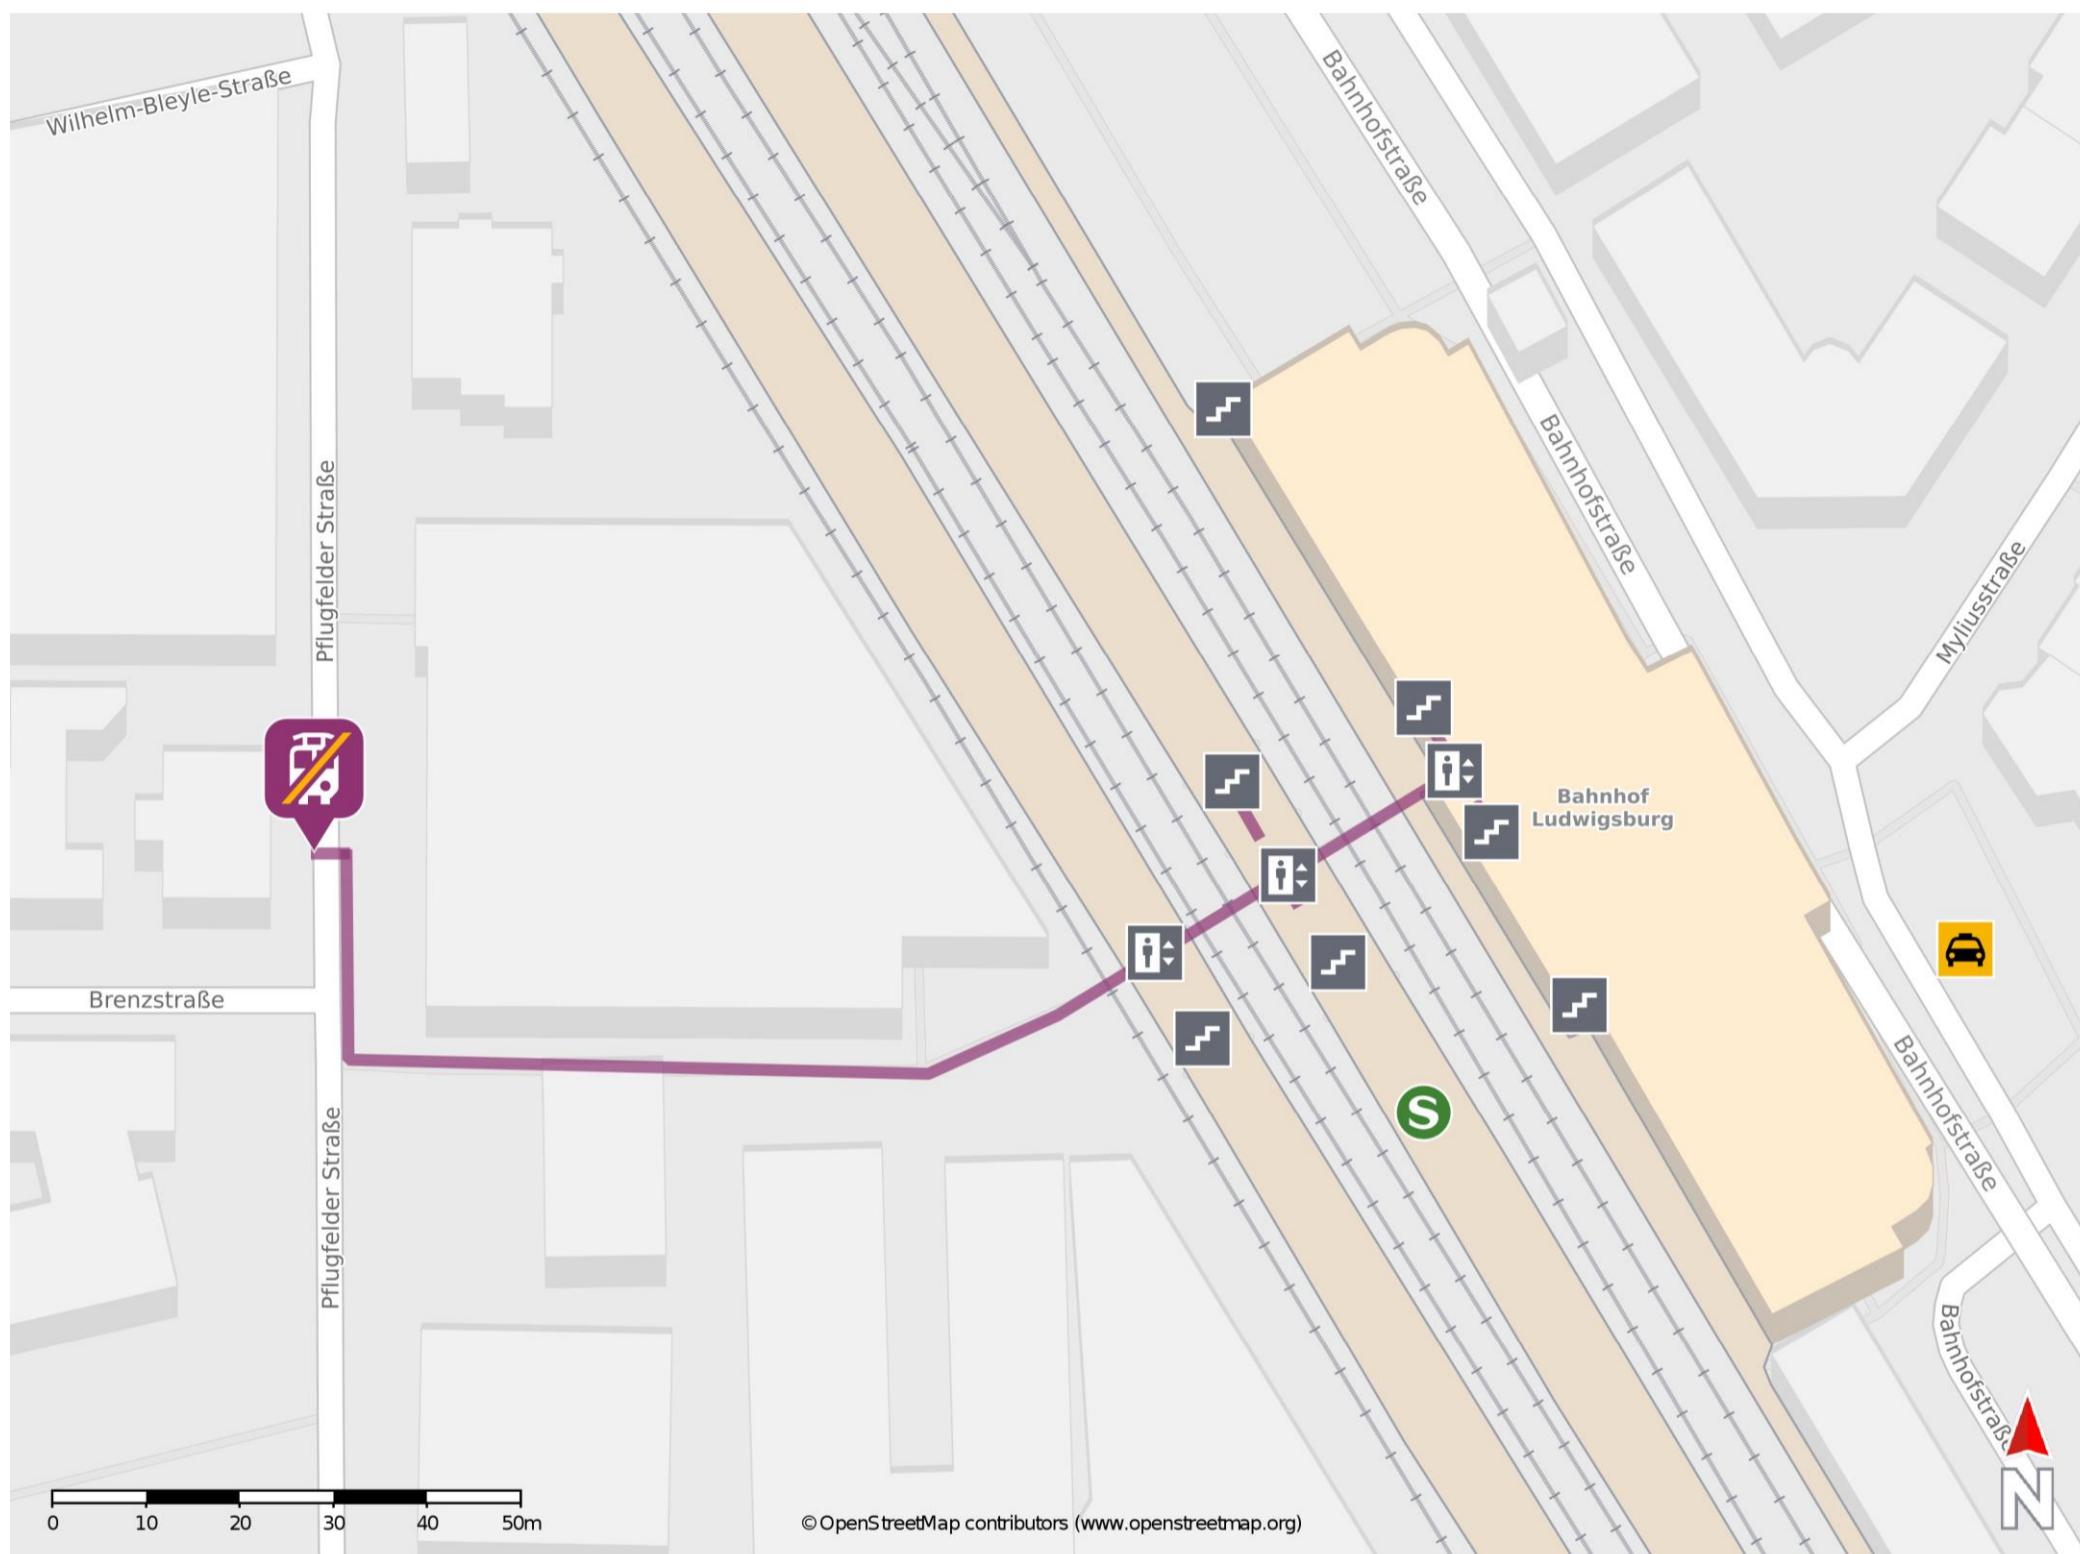

Ludwigsburg

Wegbeschreibung Schienenersatzverkehr *

Verlassen Sie den Bahnsteig über die Treppenanlage oder den Aufzug und begeben Sie sich an die Pflugfelder Straße. Biegen Sie nach rechts ab und folgen Sie dem Straßenverlauf bis zur Ersatzhaltestelle. Die Ersatzhaltestelle befindet sich an der Bushaltestelle Bahnhof (Arena).

* Fahrradmitnahme im Schienenersatzverkehr nur begrenzt möglich.
Im QR Code sind die Koordinaten der Ersatzhaltestelle hinterlegt.

— barrierefrei
— nicht barrierefrei