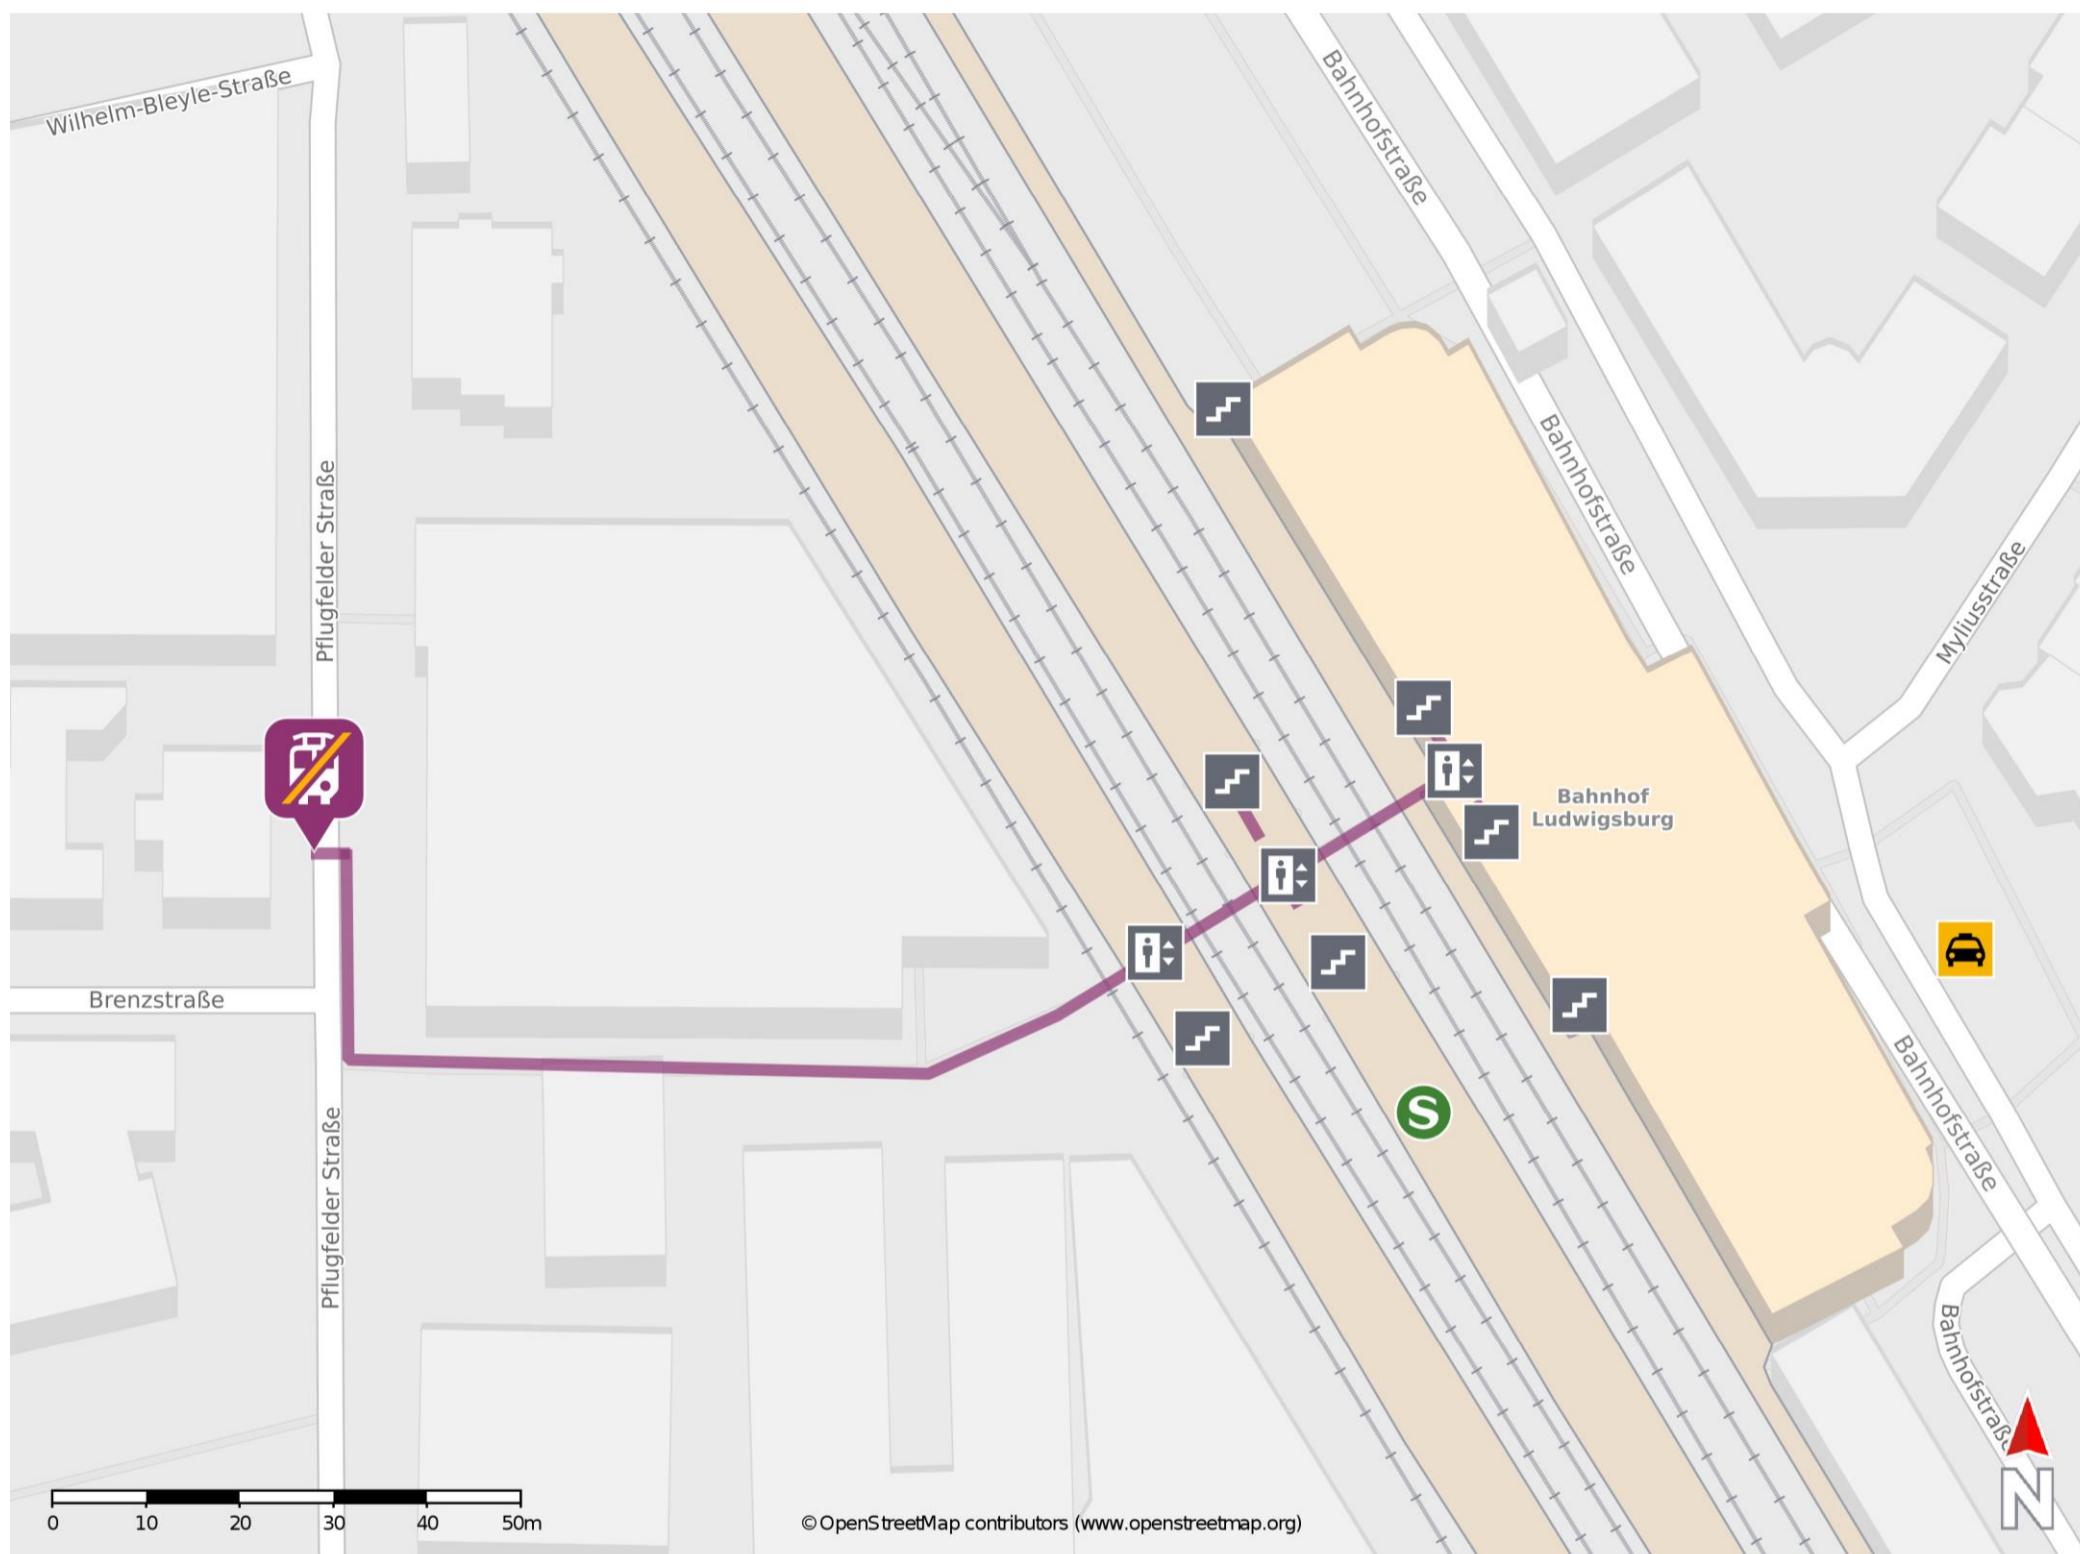

Ludwigsburg

Wegbeschreibung Schienenersatzverkehr *

Verlassen Sie den Bahnsteig über die Treppenanlage oder den Aufzug und begeben Sie sich an die Pflugfelder Straße. Biegen Sie nach rechts ab und folgen Sie dem Straßenverlauf bis zur Ersatzhaltestelle. Die Ersatzhaltestelle befindet sich an der Bushaltestelle Bahnhof (Arena).

* Fahrradmitnahme im Schienenersatzverkehr nur begrenzt möglich.
Im QR Code sind die Koordinaten der Ersatzhaltestelle hinterlegt.

— barrierefrei
- nicht barrierefrei