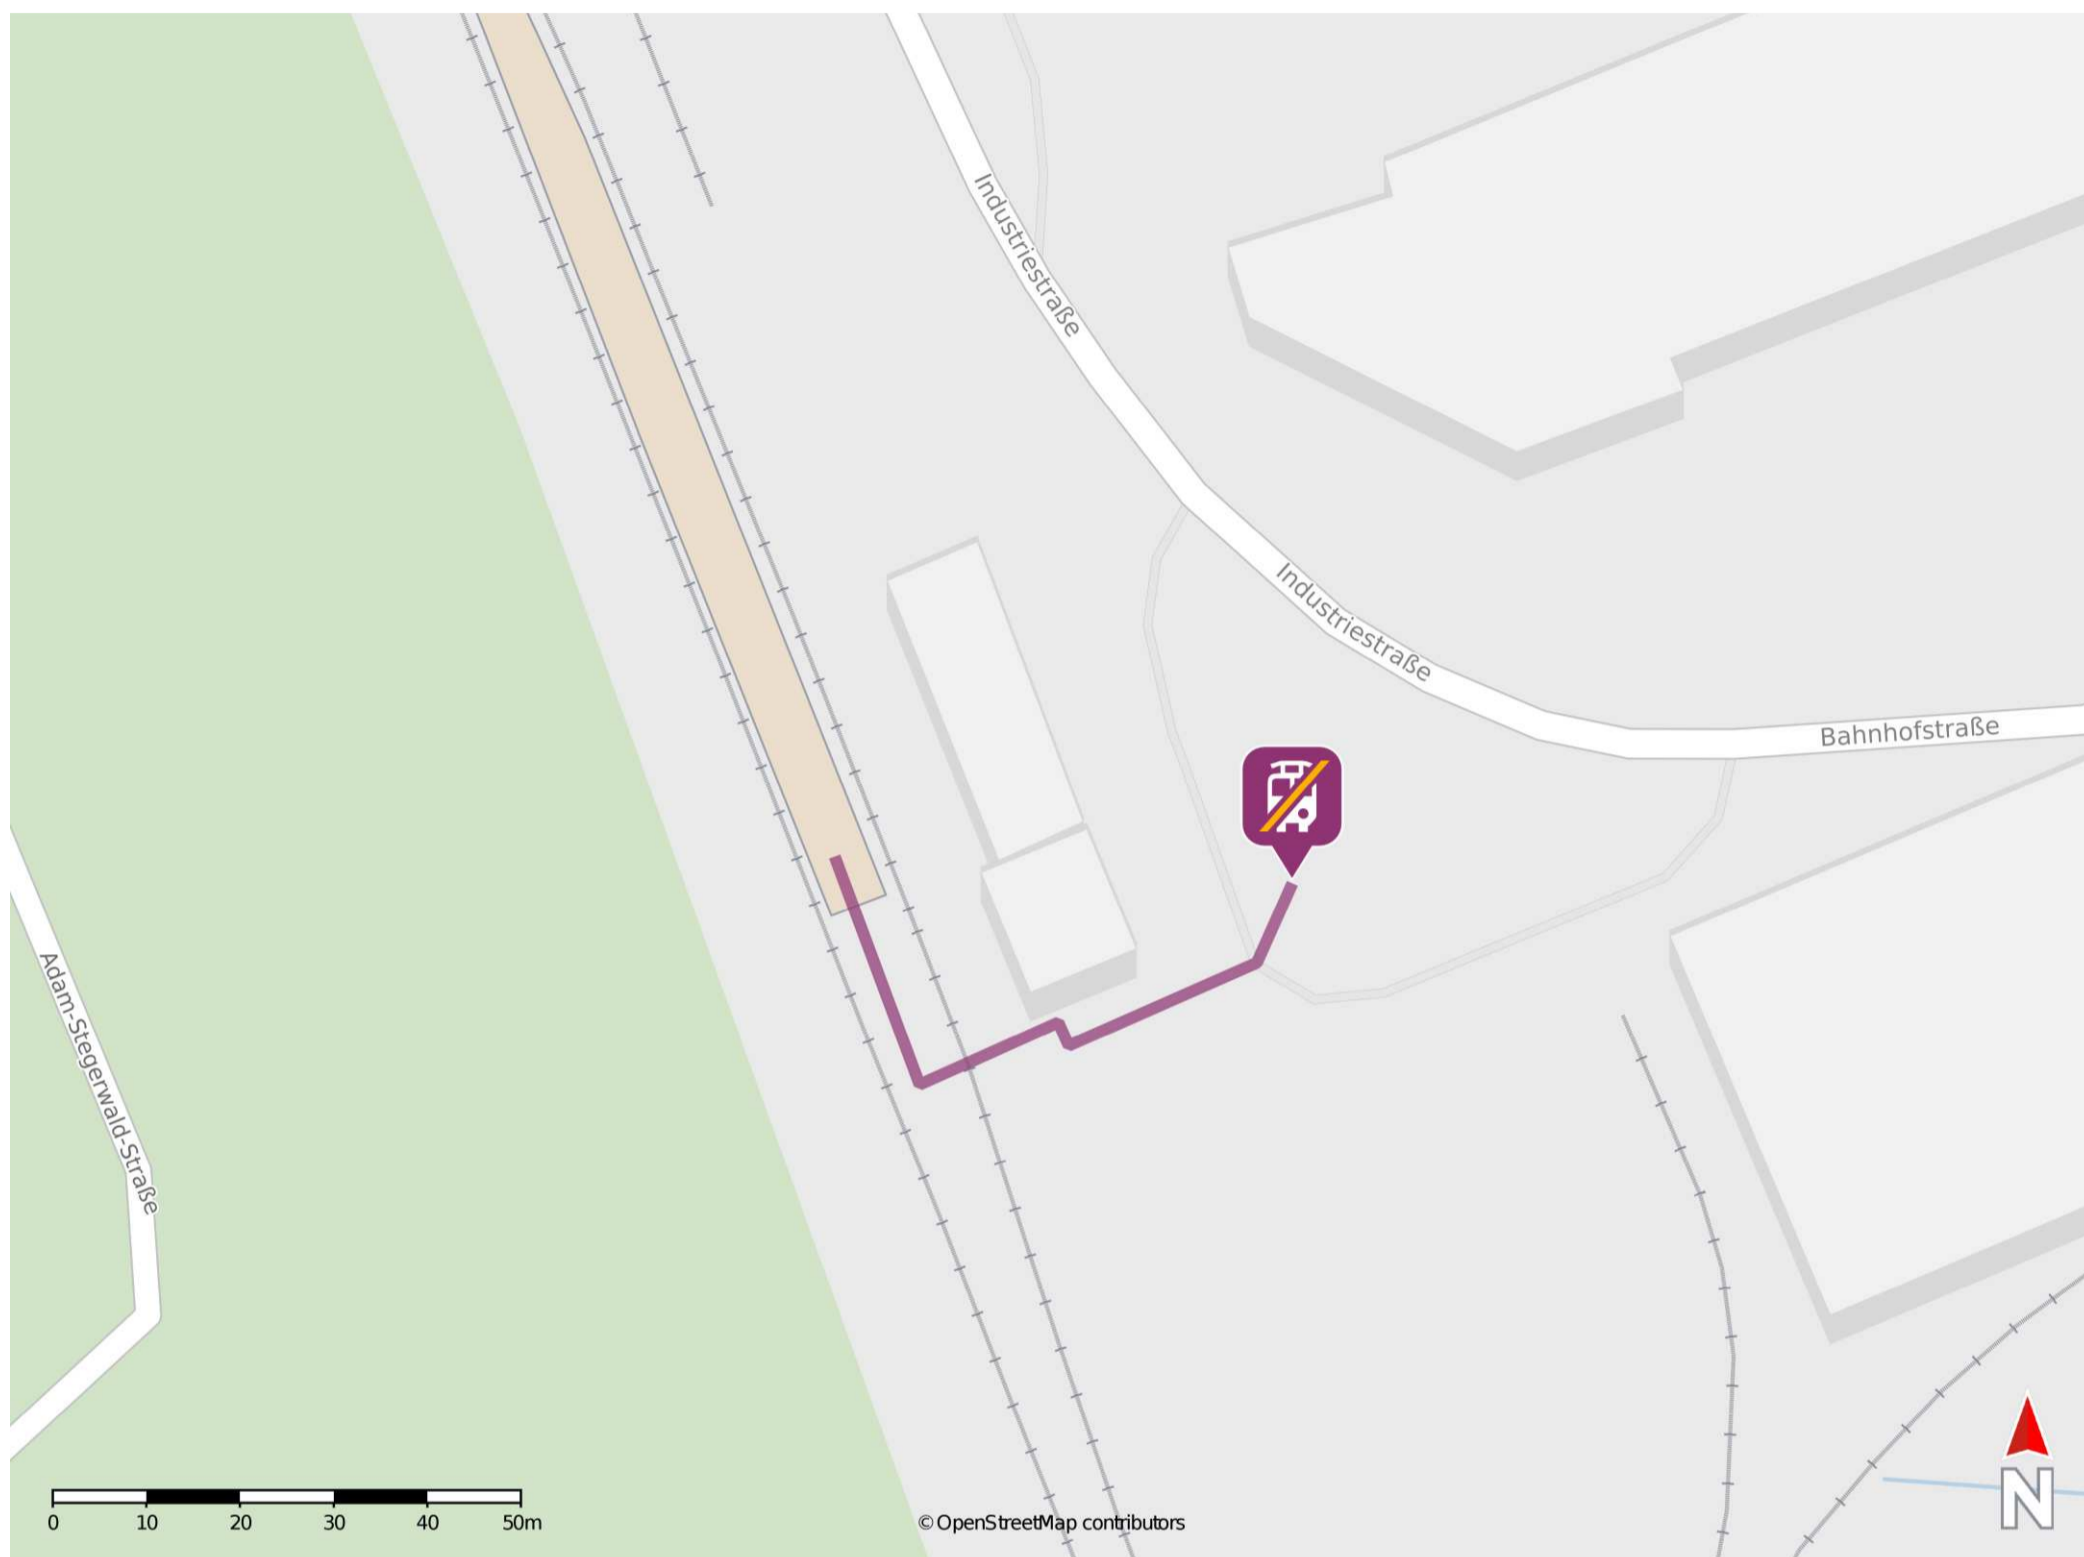

## Lüdinghausen

### Wegbeschreibung Schienenersatzverkehr \*

Verlassen Sie den Bahnsteig und begeben Sie sich vor das Bahnhofsgebäude. Die Ersatzhaltestelle befindet sich vor dem Bahnhofsgebäude an der Haltestelle Bahnhof.

\* Fahrradmitnahme im Schienenersatzverkehr nur begrenzt möglich.  
Im QR Code sind die Koordinaten der Ersatzhaltestelle hinterlegt.

— barrierefrei  
- nicht barrierefrei