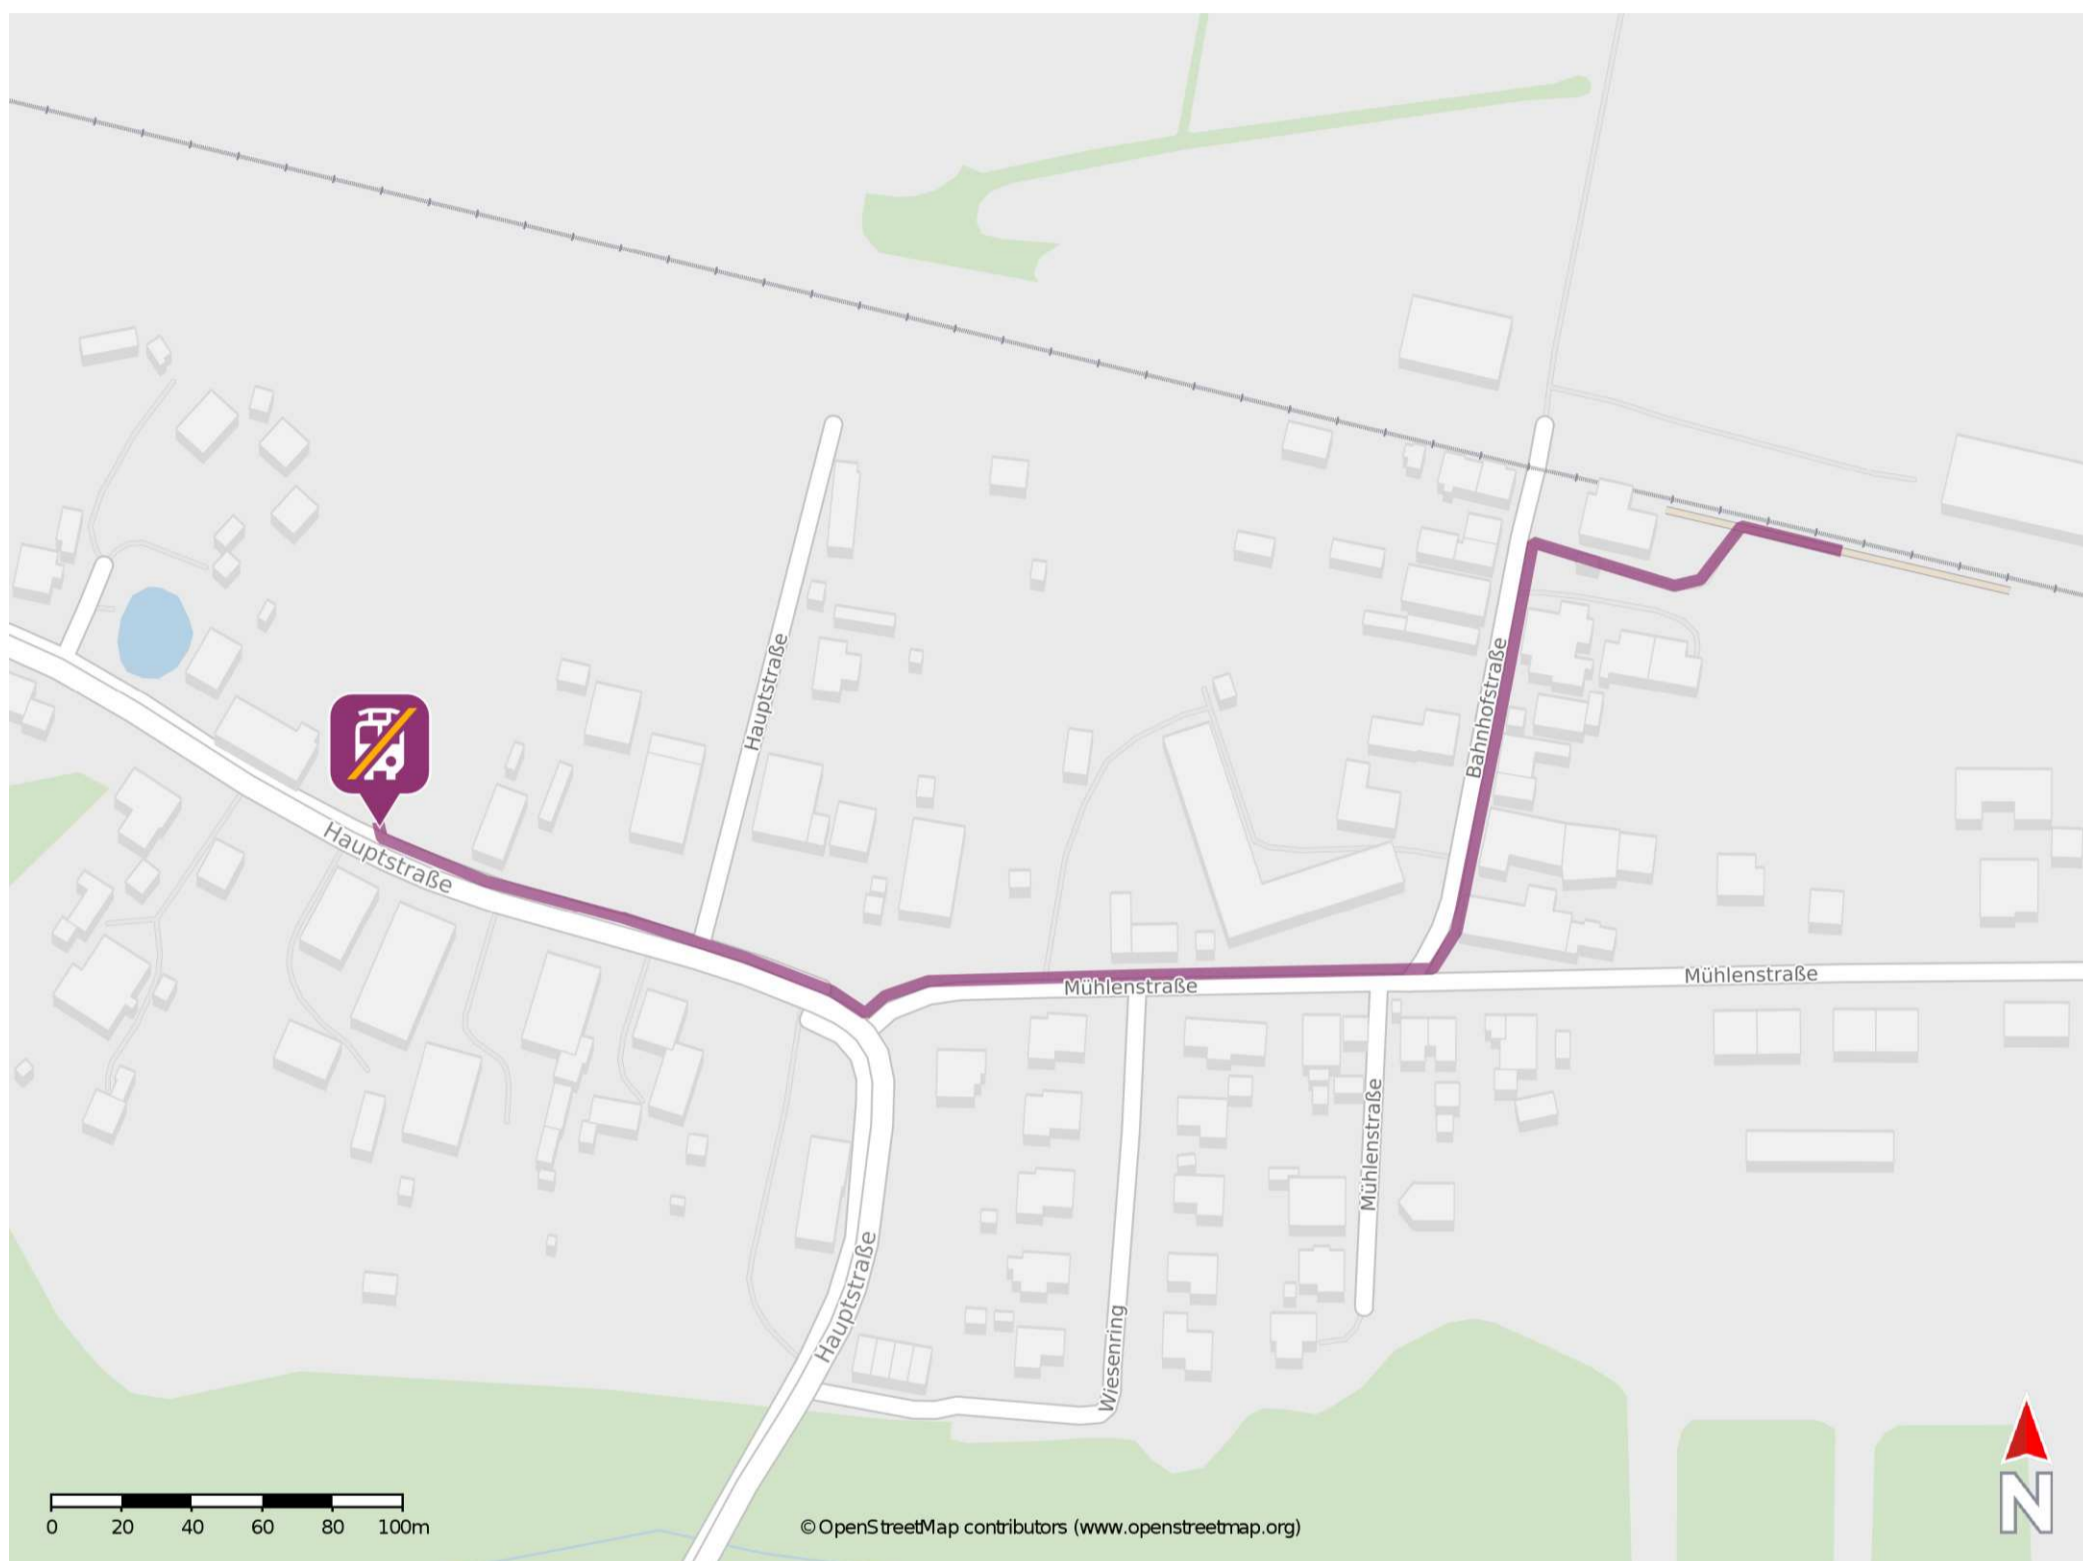

Umgebungsplan

Lüdersdorf (Meckl)

Wegbeschreibung Schienenersatzverkehr *

Verlassen Sie den Bahnsteig und begeben Sie sich an die Bahnhofstraße. Orientieren Sie sich nach links und folgen Sie der Straße bis zur Mühlenstraße. Biegen Sie nach rechts ab und folgen Sie dem Straßenverlauf bis zur Hauptstraße. Halten Sie sich rechts und folgen Sie der Hauptstraße bis zur Ersatzhaltestelle. Die Ersatzhaltestelle befindet sich an der Bushaltestelle Lüdersdorf, Mitte.

*Fahrradmitnahme im Schienenersatzverkehr nur begrenzt, teilweise gar nicht möglich. Bitte informieren Sie sich bei dem von Ihnen genutzten Eisenbahnverkehrsunternehmen. Im QR Code sind die Koordinaten der Ersatzhaltestelle hinterlegt.

— barrierefrei
 — nicht barrierefrei