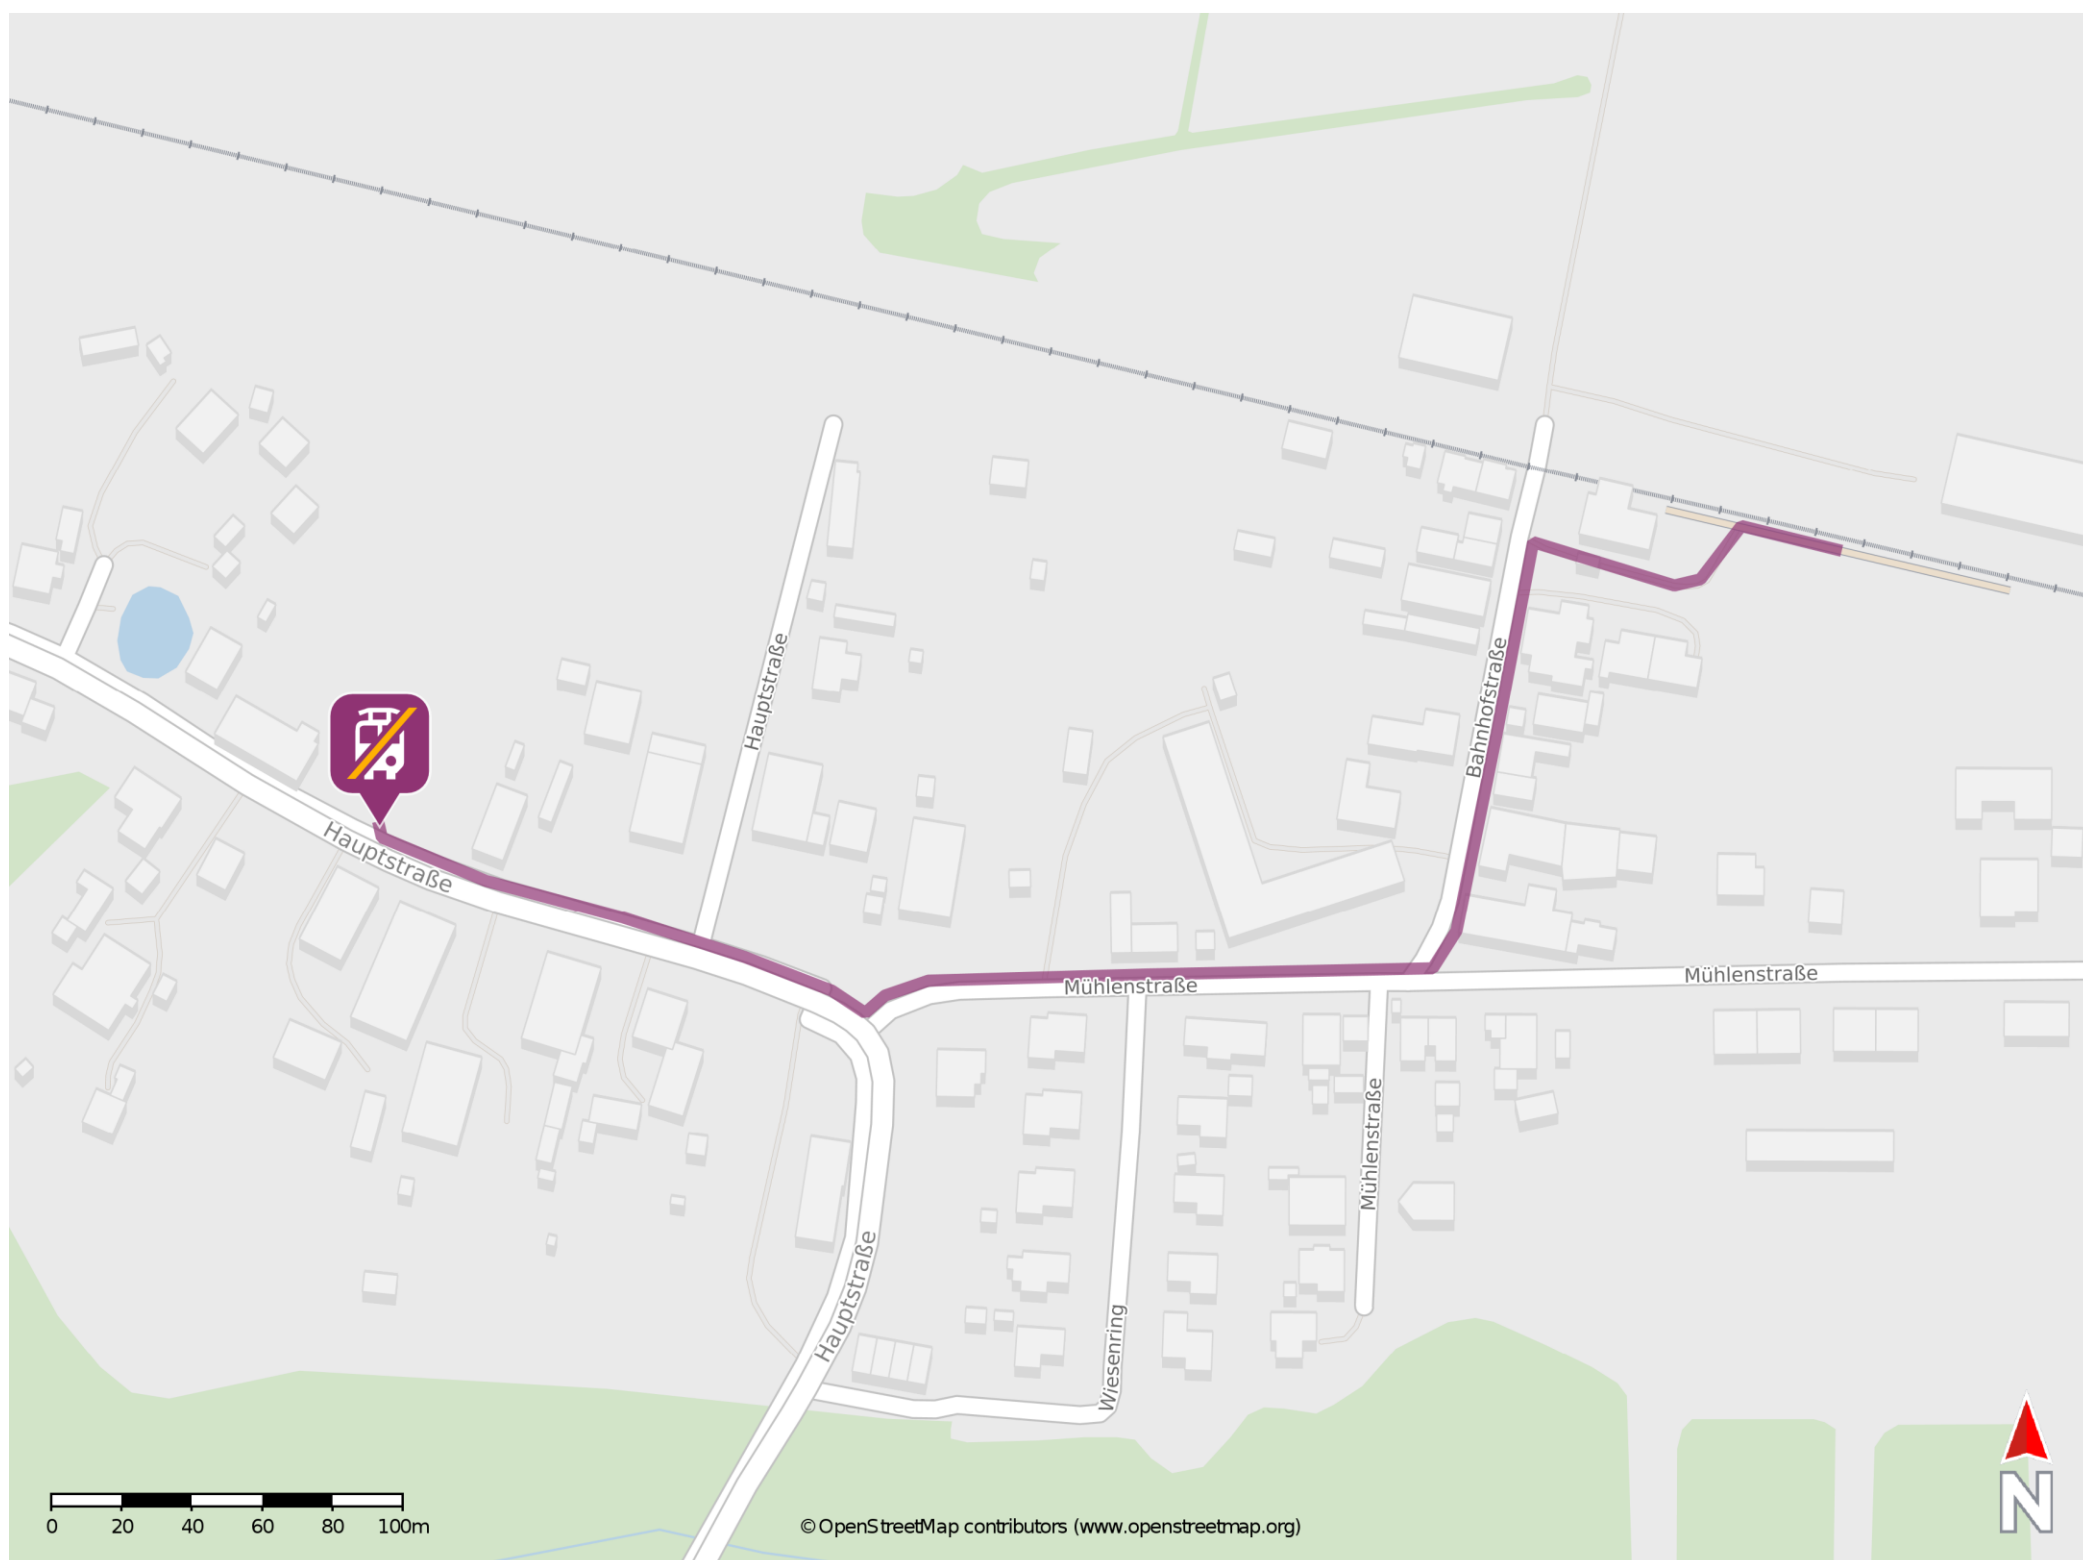

# Umgebungsplan

## Lüdersdorf (Meckl)

### Wegbeschreibung Schienenersatzverkehr \*

Verlassen Sie den Bahnsteig und begeben Sie sich an die Bahnhofstraße. Orientieren Sie sich nach links und folgen Sie der Straße bis zur Mühlenstraße. Biegen Sie nach rechts ab und folgen Sie dem Straßenverlauf bis zur Hauptstraße. Halten Sie sich rechts und folgen Sie der Hauptstraße bis zur Ersatzhaltestelle. Die Ersatzhaltestelle befindet sich an der Bushaltestelle Lüdersdorf, Mitte.