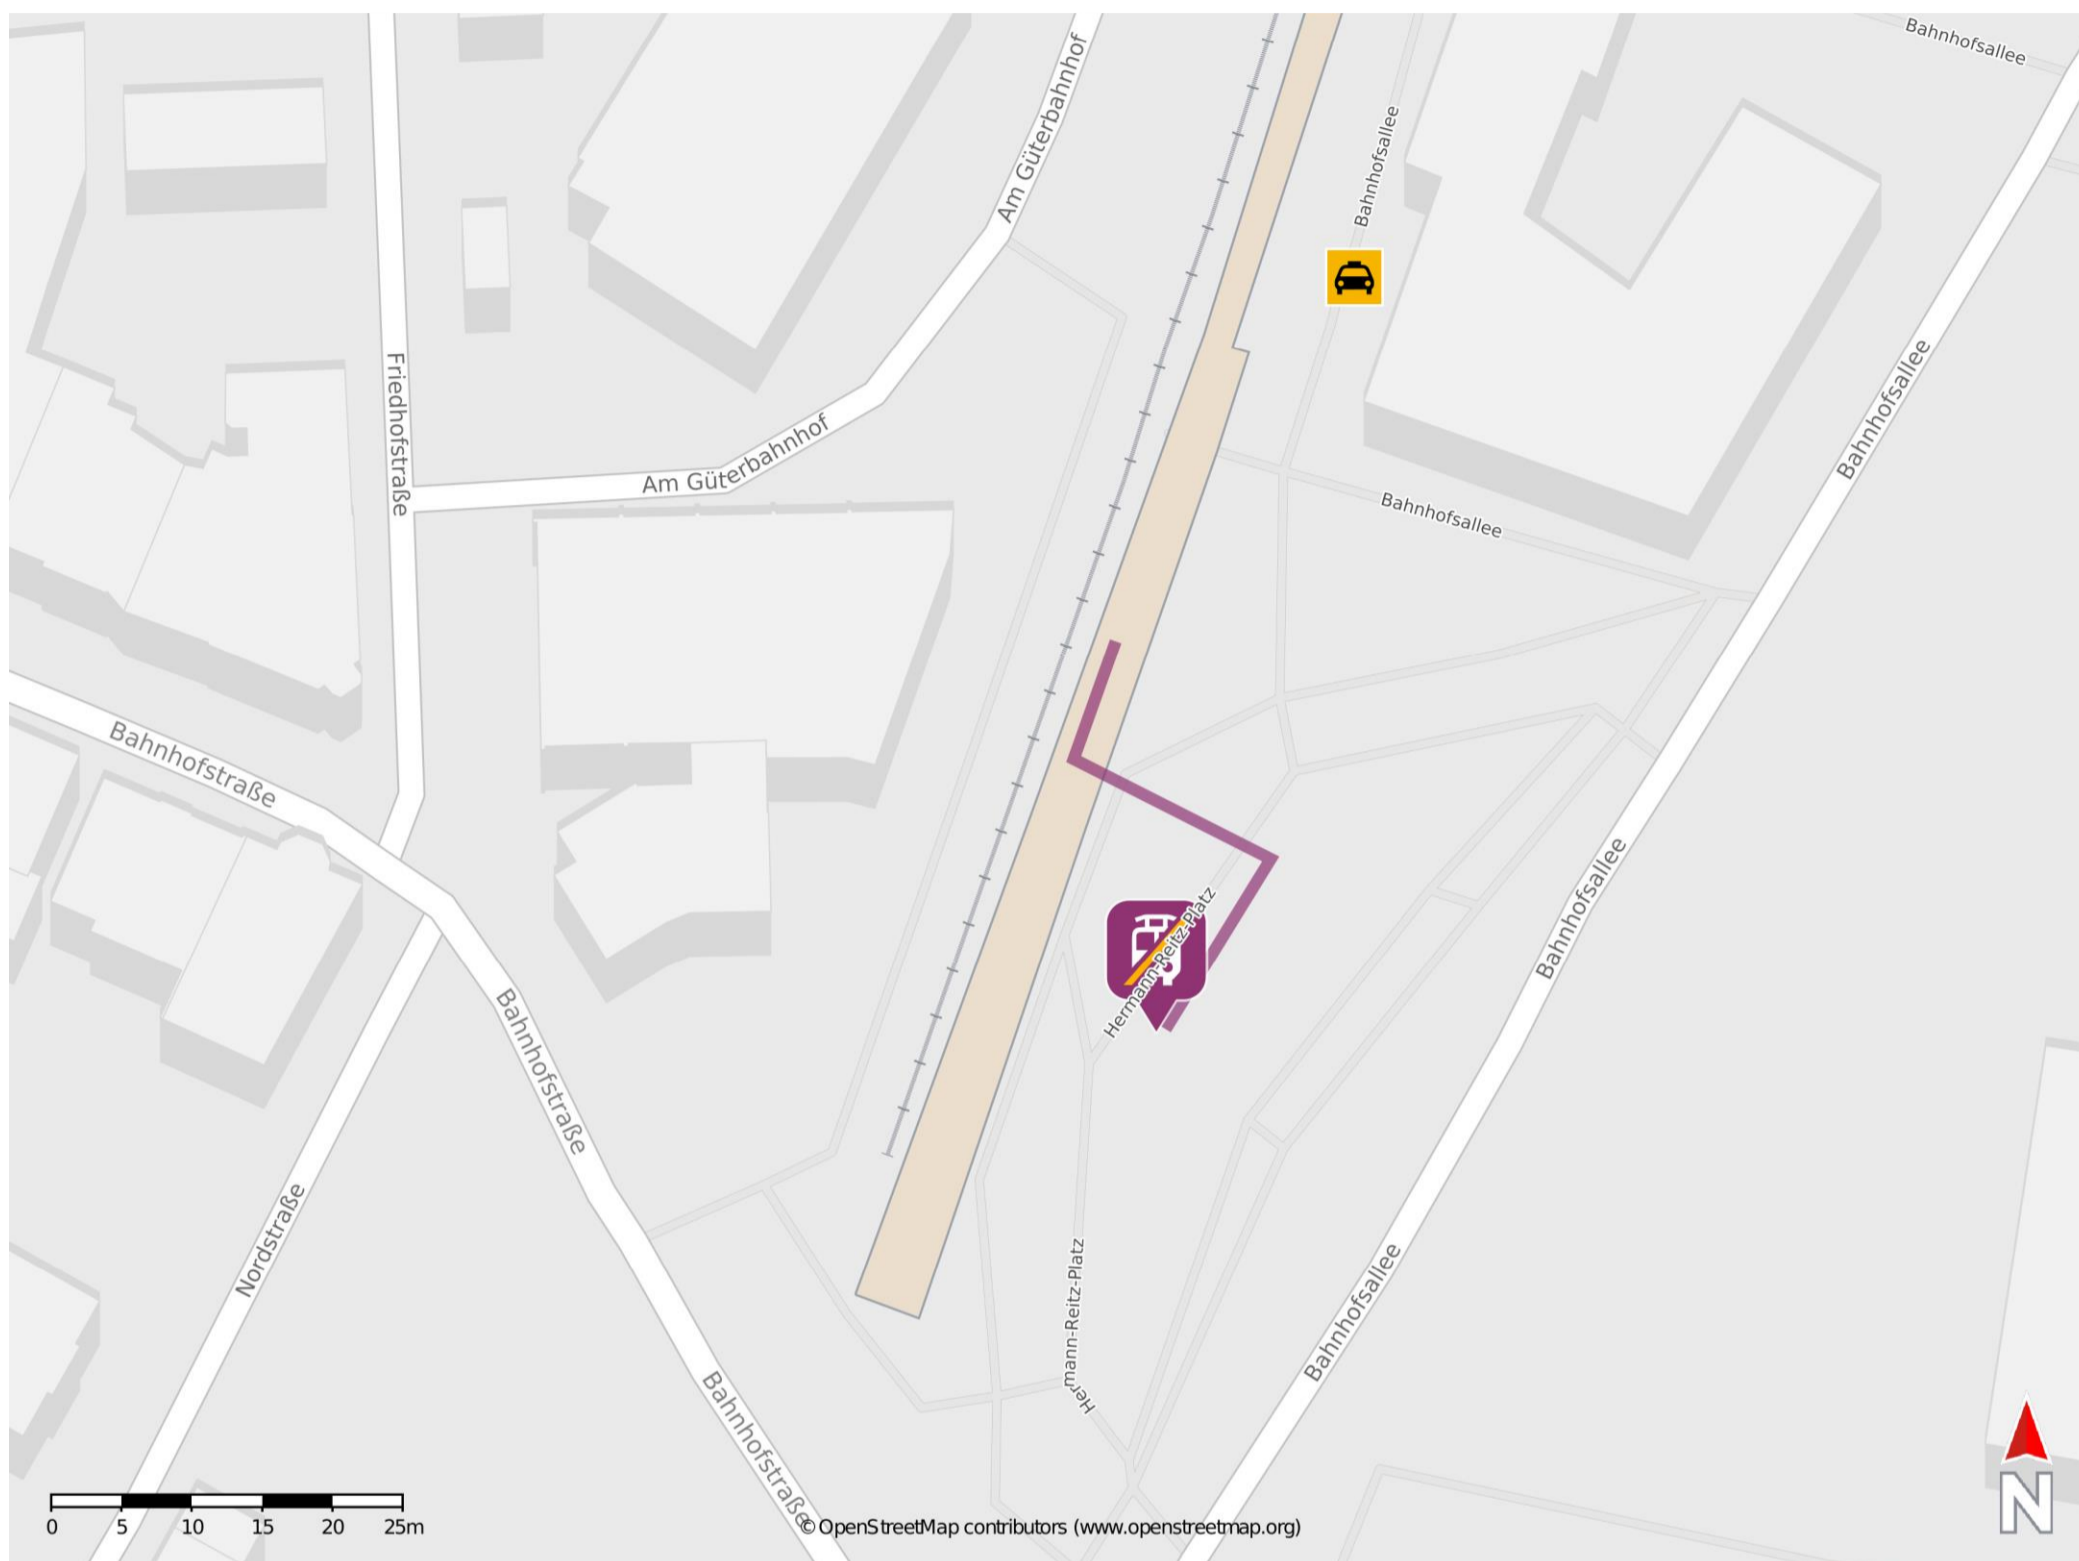

Umgebungsplan

Lüdenscheid

Wegbeschreibung Schienenersatzverkehr *

Verlassen Sie den Bahnsteig und begeben Sie sich zum Bahnhofsvorplatz. Die Ersatzhaltestelle befindet sich an der Haltestelle Bahnhof am Bussteig 3 D.

*Fahrradmitnahme im Schienenersatzverkehr nur begrenzt, teilweise gar nicht möglich. Bitte informieren Sie sich bei dem von Ihnen genutzten Eisenbahnverkehrsunternehmen. Im QR Code sind die Koordinaten der Ersatzhaltestelle hinterlegt.