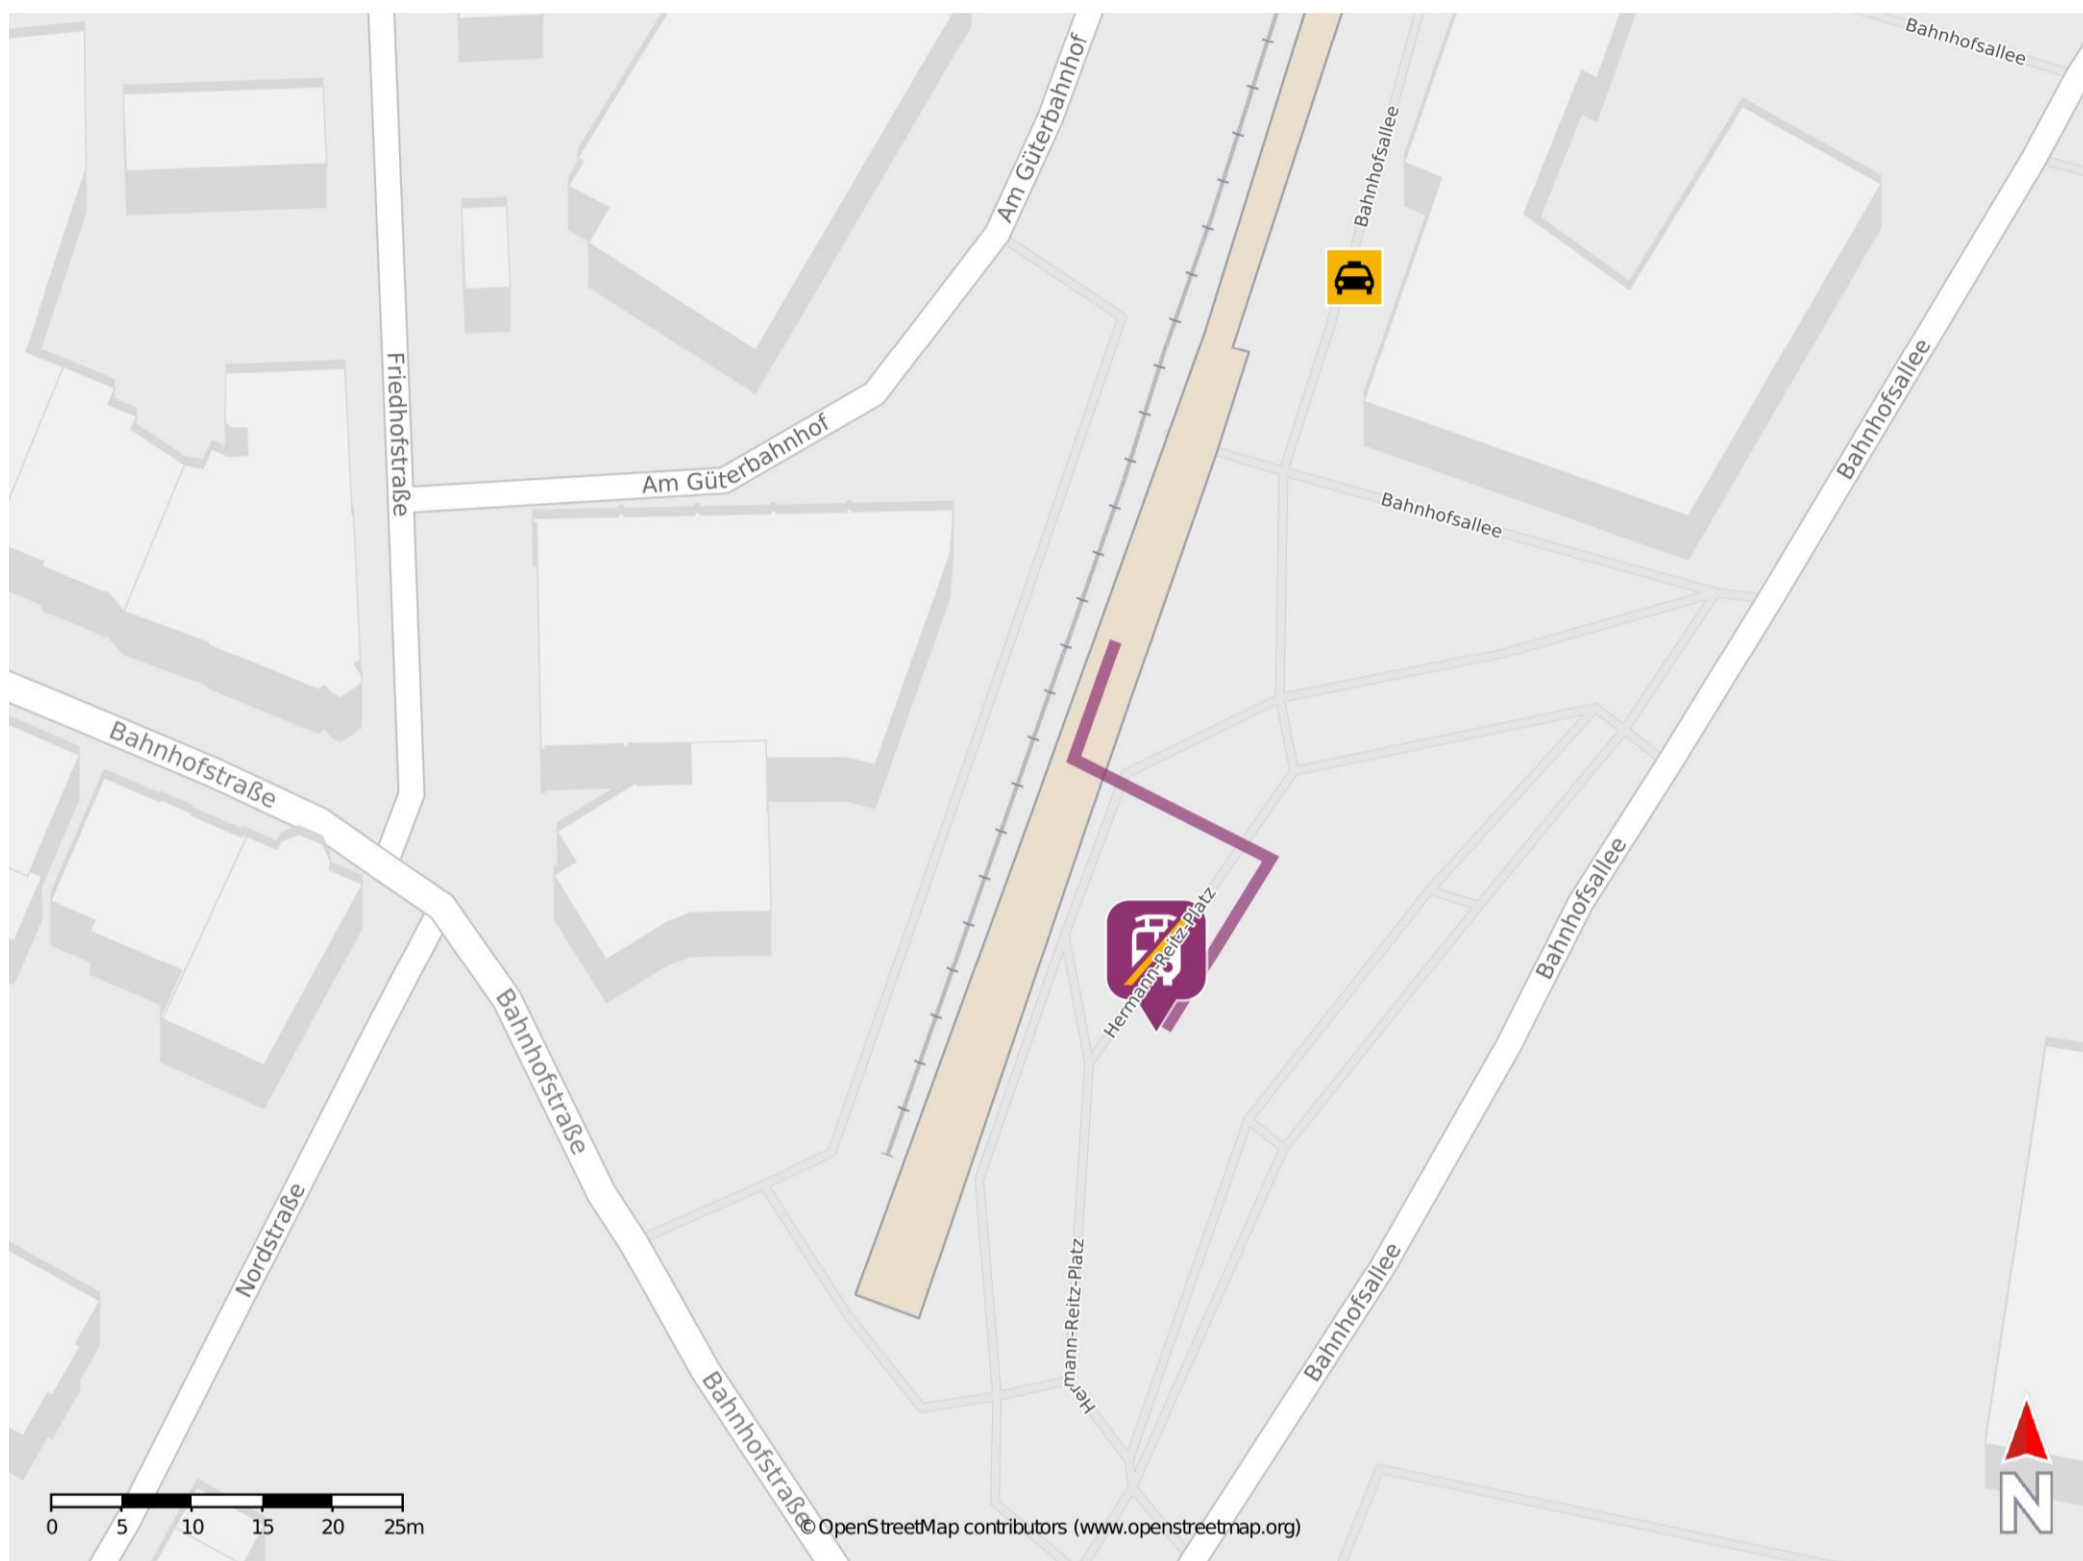

# Umgebungsplan

## Lüdenscheid

### Wegbeschreibung Schienenersatzverkehr \*

Verlassen Sie den Bahnsteig und begeben Sie sich zum Bahnhofsvorplatz. Die Ersatzhaltestelle befindet sich an der Haltestelle Bahnhof am Bussteig 3 D.

\*Fahrradmitnahme im Schienenersatzverkehr nur begrenzt, teilweise gar nicht möglich. Bitte informieren Sie sich bei dem von Ihnen genutzten Eisenbahnverkehrsunternehmen. Im QR Code sind die Koordinaten der Ersatzhaltestelle hinterlegt.