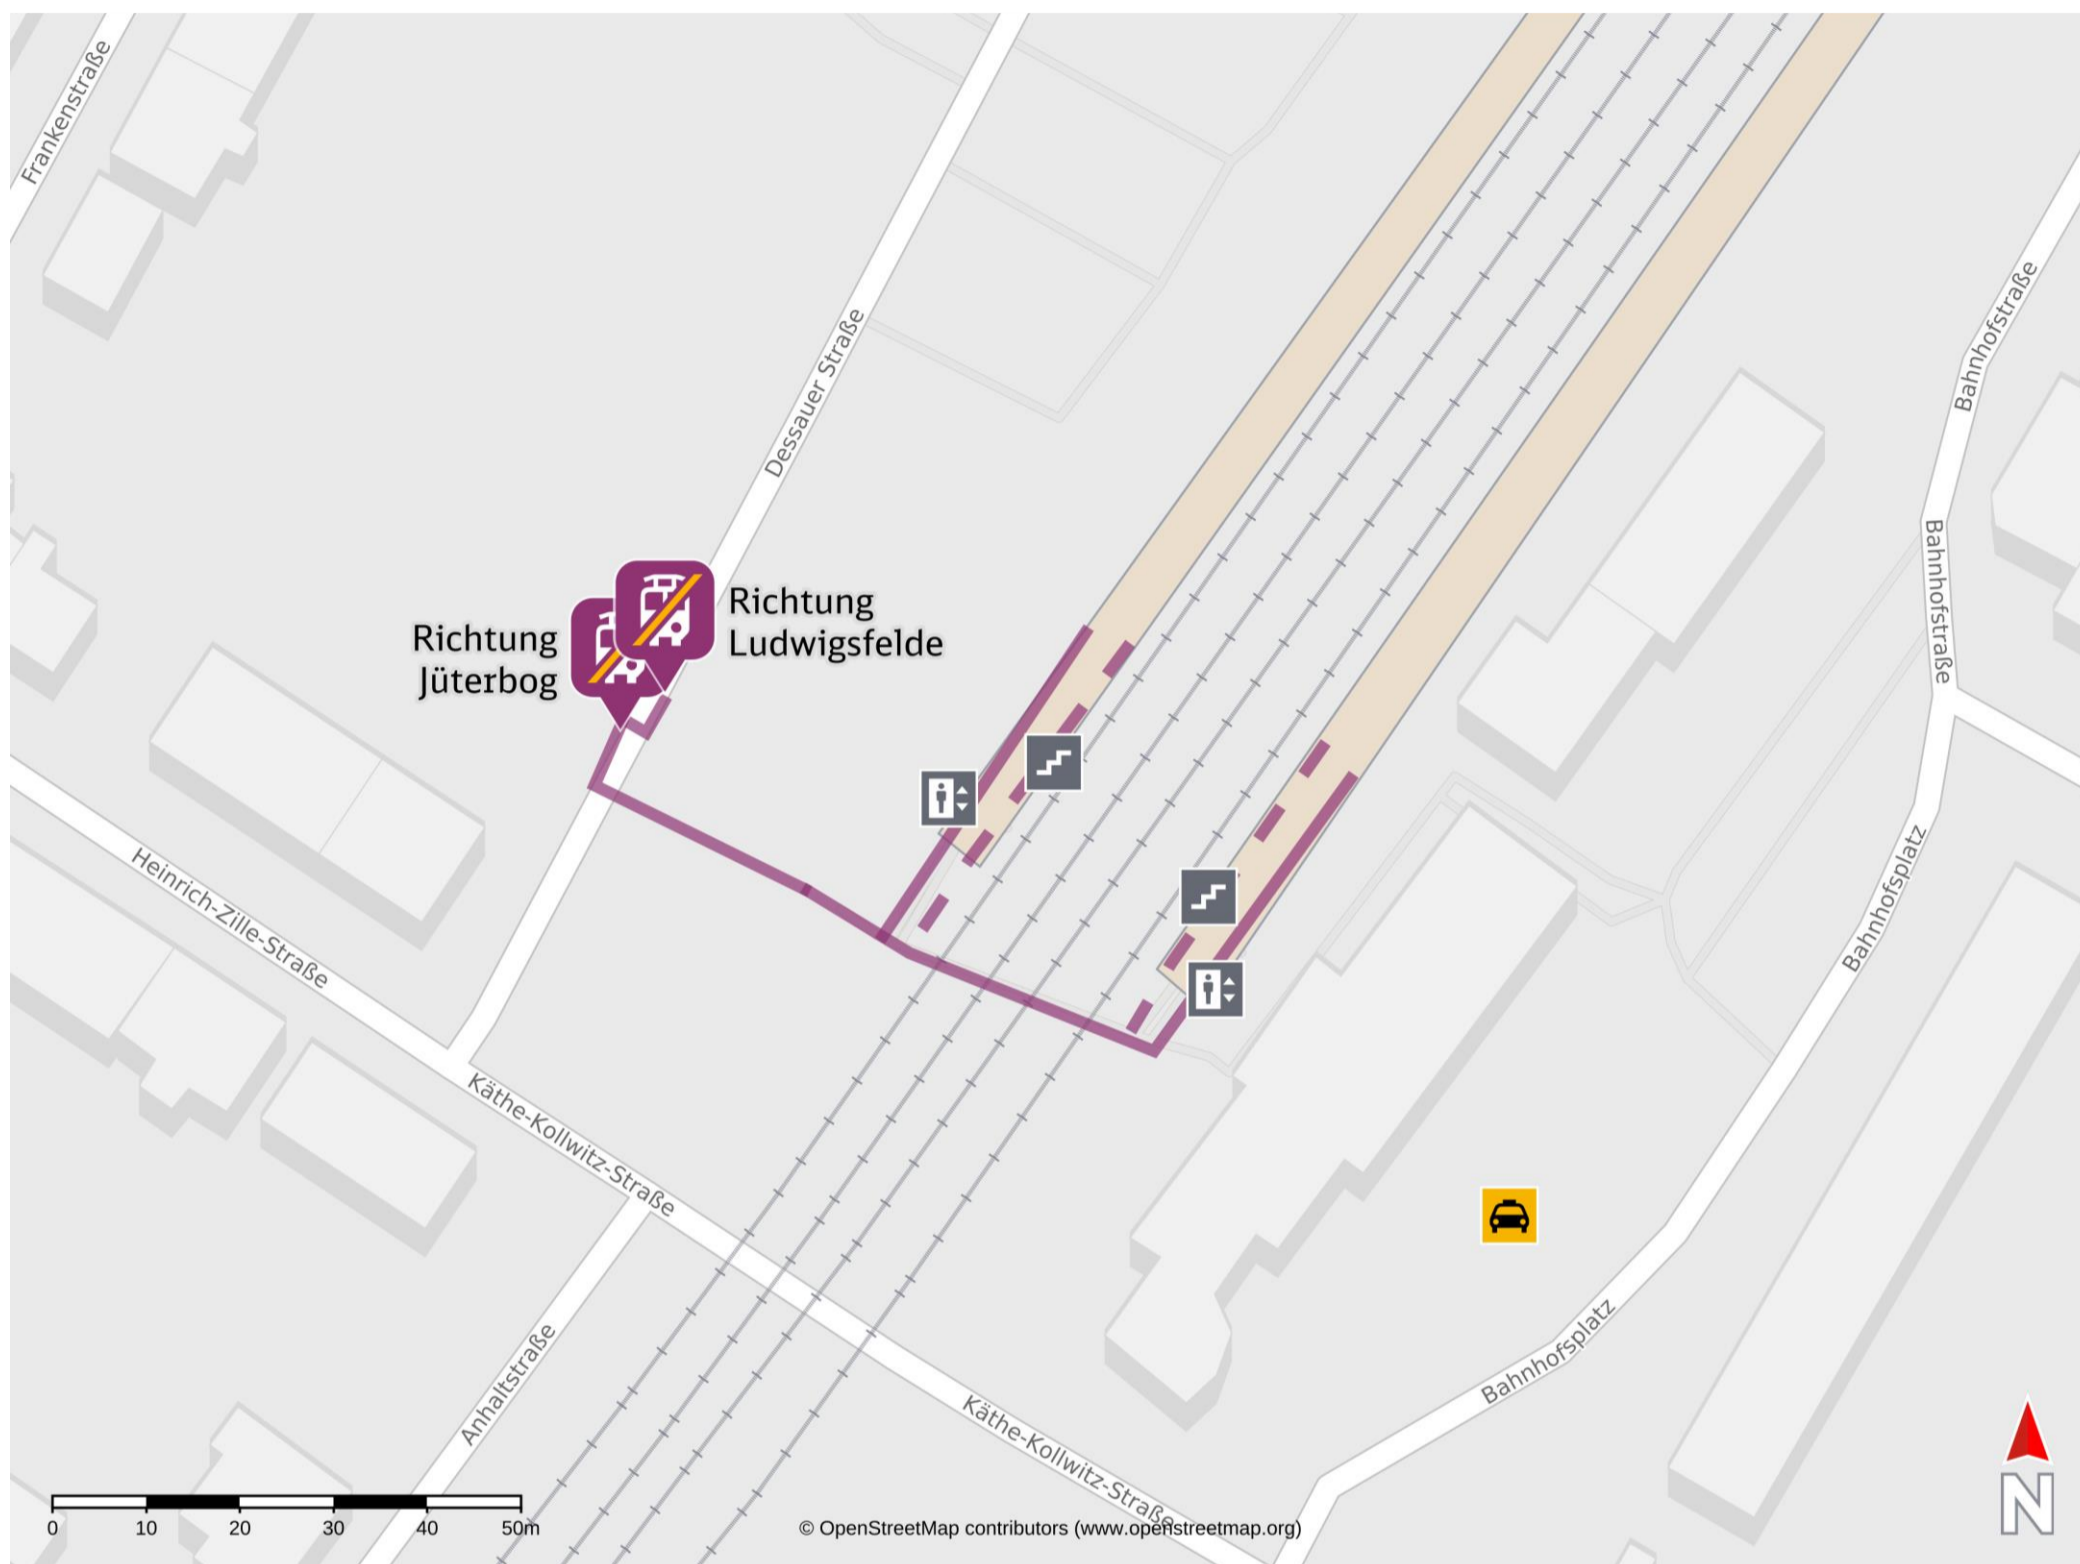

Umgebungsplan

Luckenwalde

Wegbeschreibung Schienenersatzverkehr *

Verlassen Sie den Bahnsteig durch die Unterführung und begeben Sie sich in die Dessauer Straße. Die Ersatzhaltestellen befinden sich an den Haltestelle Luckenwalde, Dessauer Straße.

Ersatzhaltestelle Richtung Jüterbog

Ersatzhaltestelle Richtung Ludwigsfelde

*Fahrradmitnahme im Schienenersatzverkehr nur begrenzt, teilweise gar nicht möglich. Bitte informieren Sie sich bei dem von Ihnen genutzten Eisenbahnverkehrsunternehmen. Im QR Code sind die Koordinaten der Ersatzhaltestelle hinterlegt.