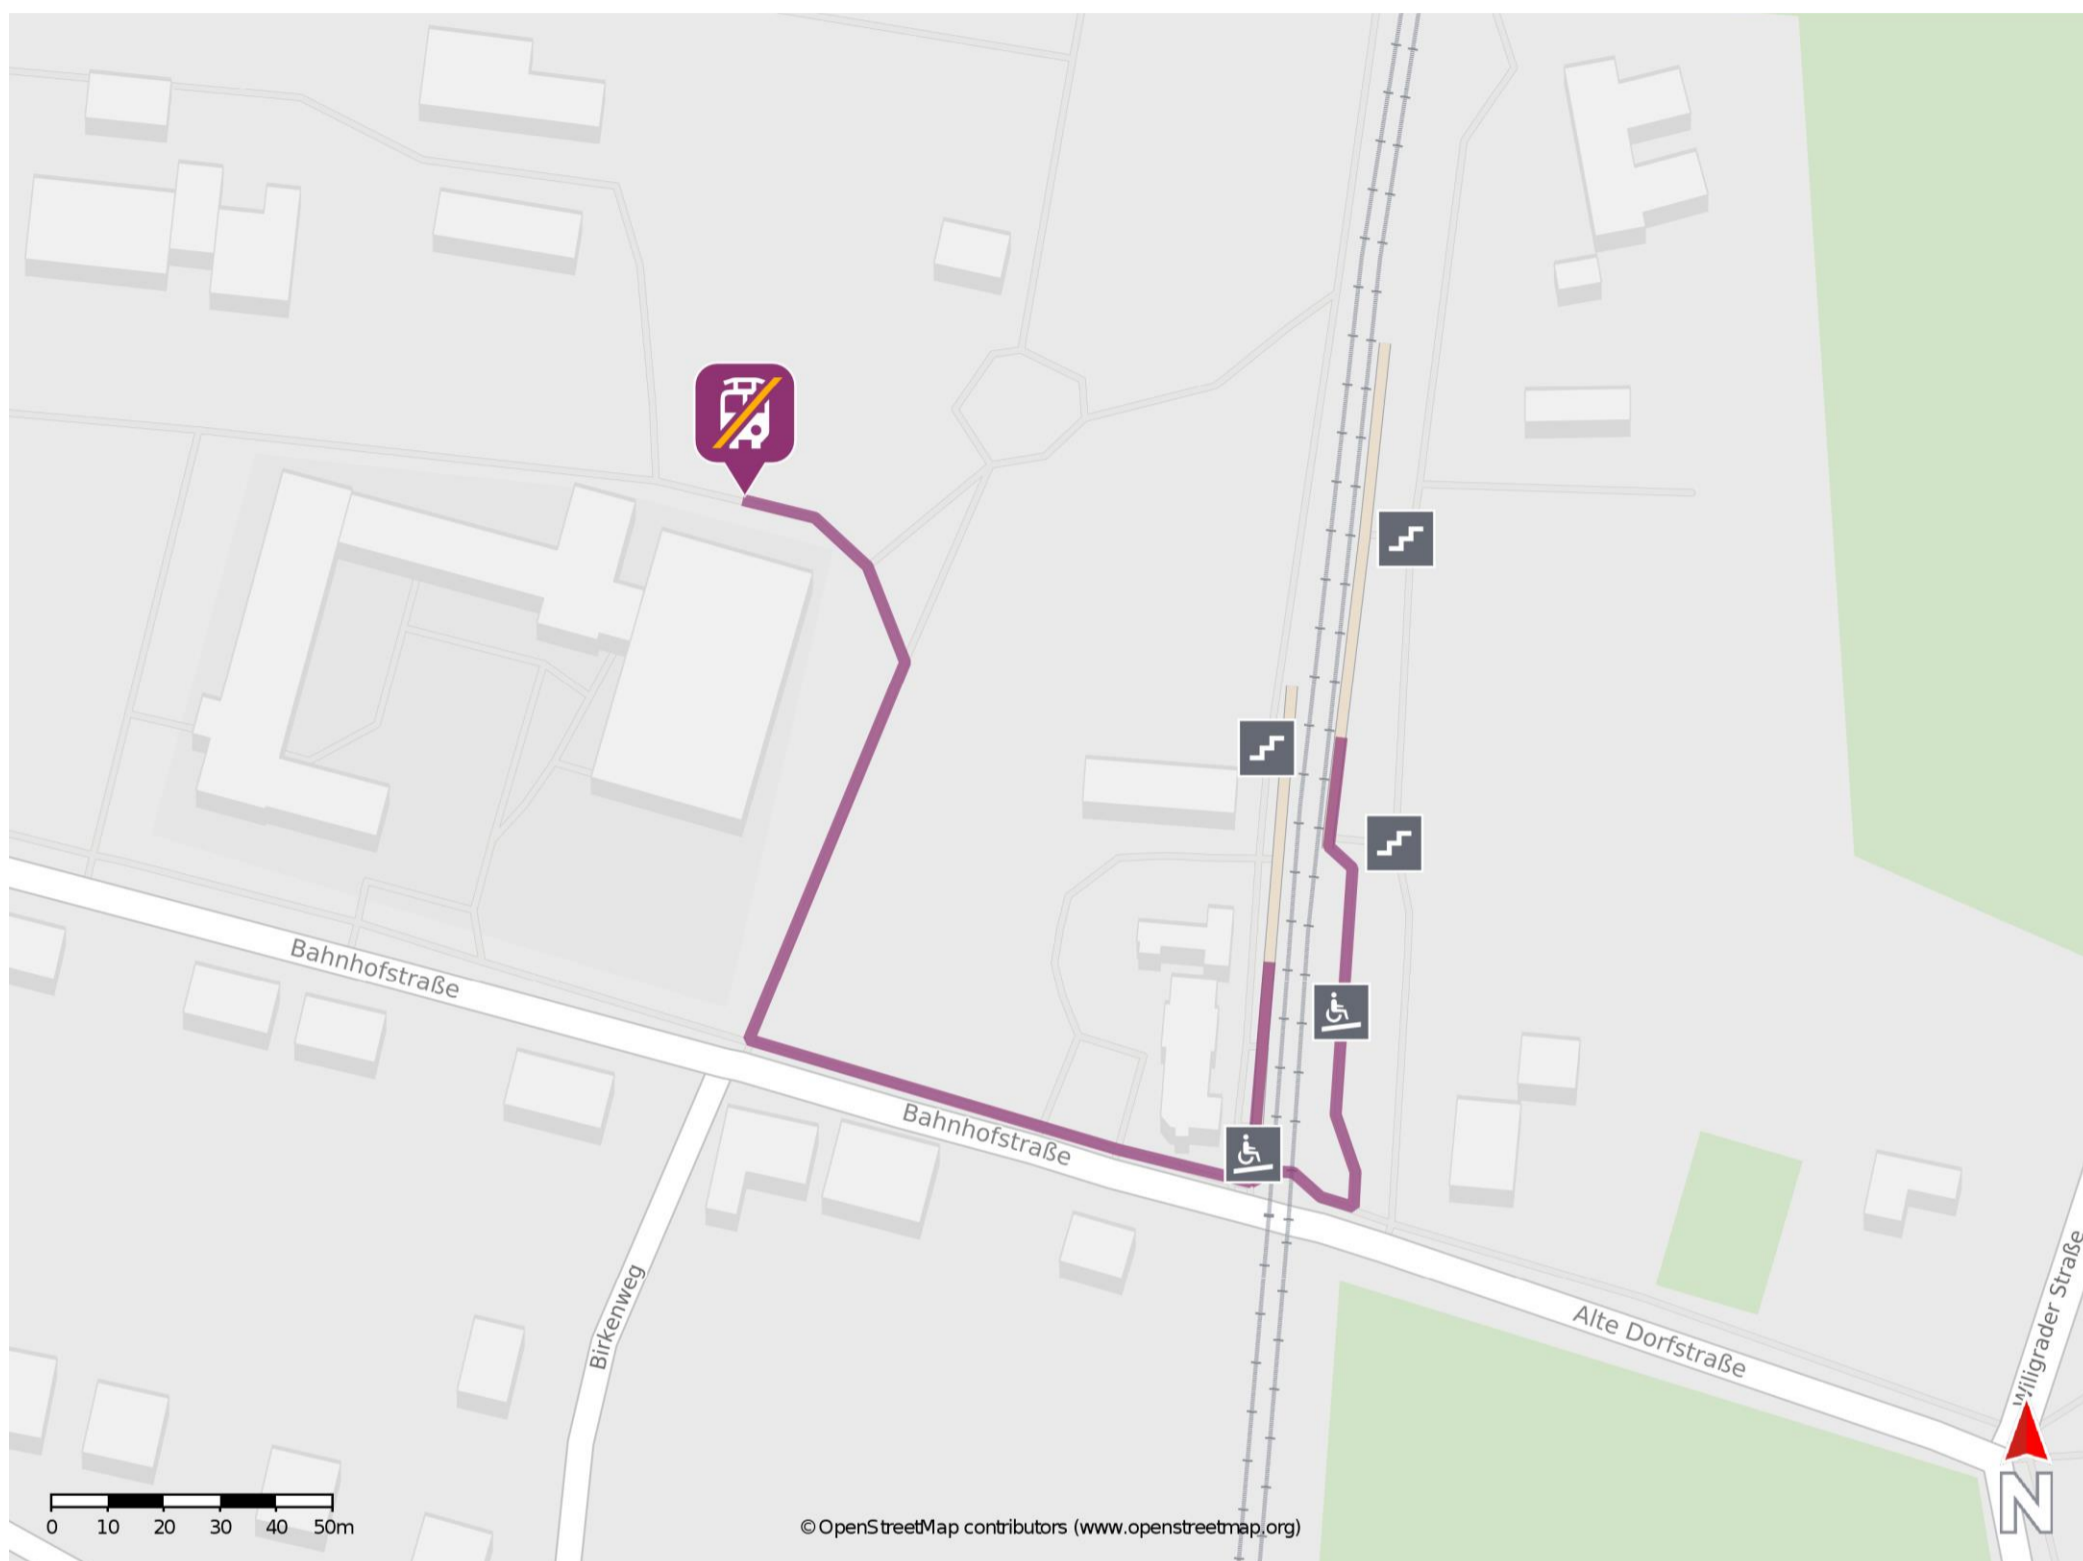

Umgebungsplan

Lübstorf

Wegbeschreibung Schienenersatzverkehr *

Verlassen Sie den Bahnsteig in Richtung Bahnübergang und begeben Sie sich an die Bahnhofstraße. Orientieren Sie sich nach rechts, ggf. überqueren Sie den Bahnübergang und folgen Sie der Straße bis zur Einmündung Schulweg. Biegen Sie nach rechts ab und folgen Sie dem Straßenverlauf bis zur Ersatzhaltestelle. Die Ersatzhaltestelle befindet sich unmittelbar vor dem Schulgebäude an der Bushaltestelle Lübstorf, Schule.

*Fahrradmitnahme im Schienenersatzverkehr nur begrenzt, teilweise gar nicht möglich. Bitte informieren Sie sich bei dem von Ihnen genutzten Eisenbahnverkehrsunternehmen. Im QR Code sind die Koordinaten der Ersatzhaltestelle hinterlegt.