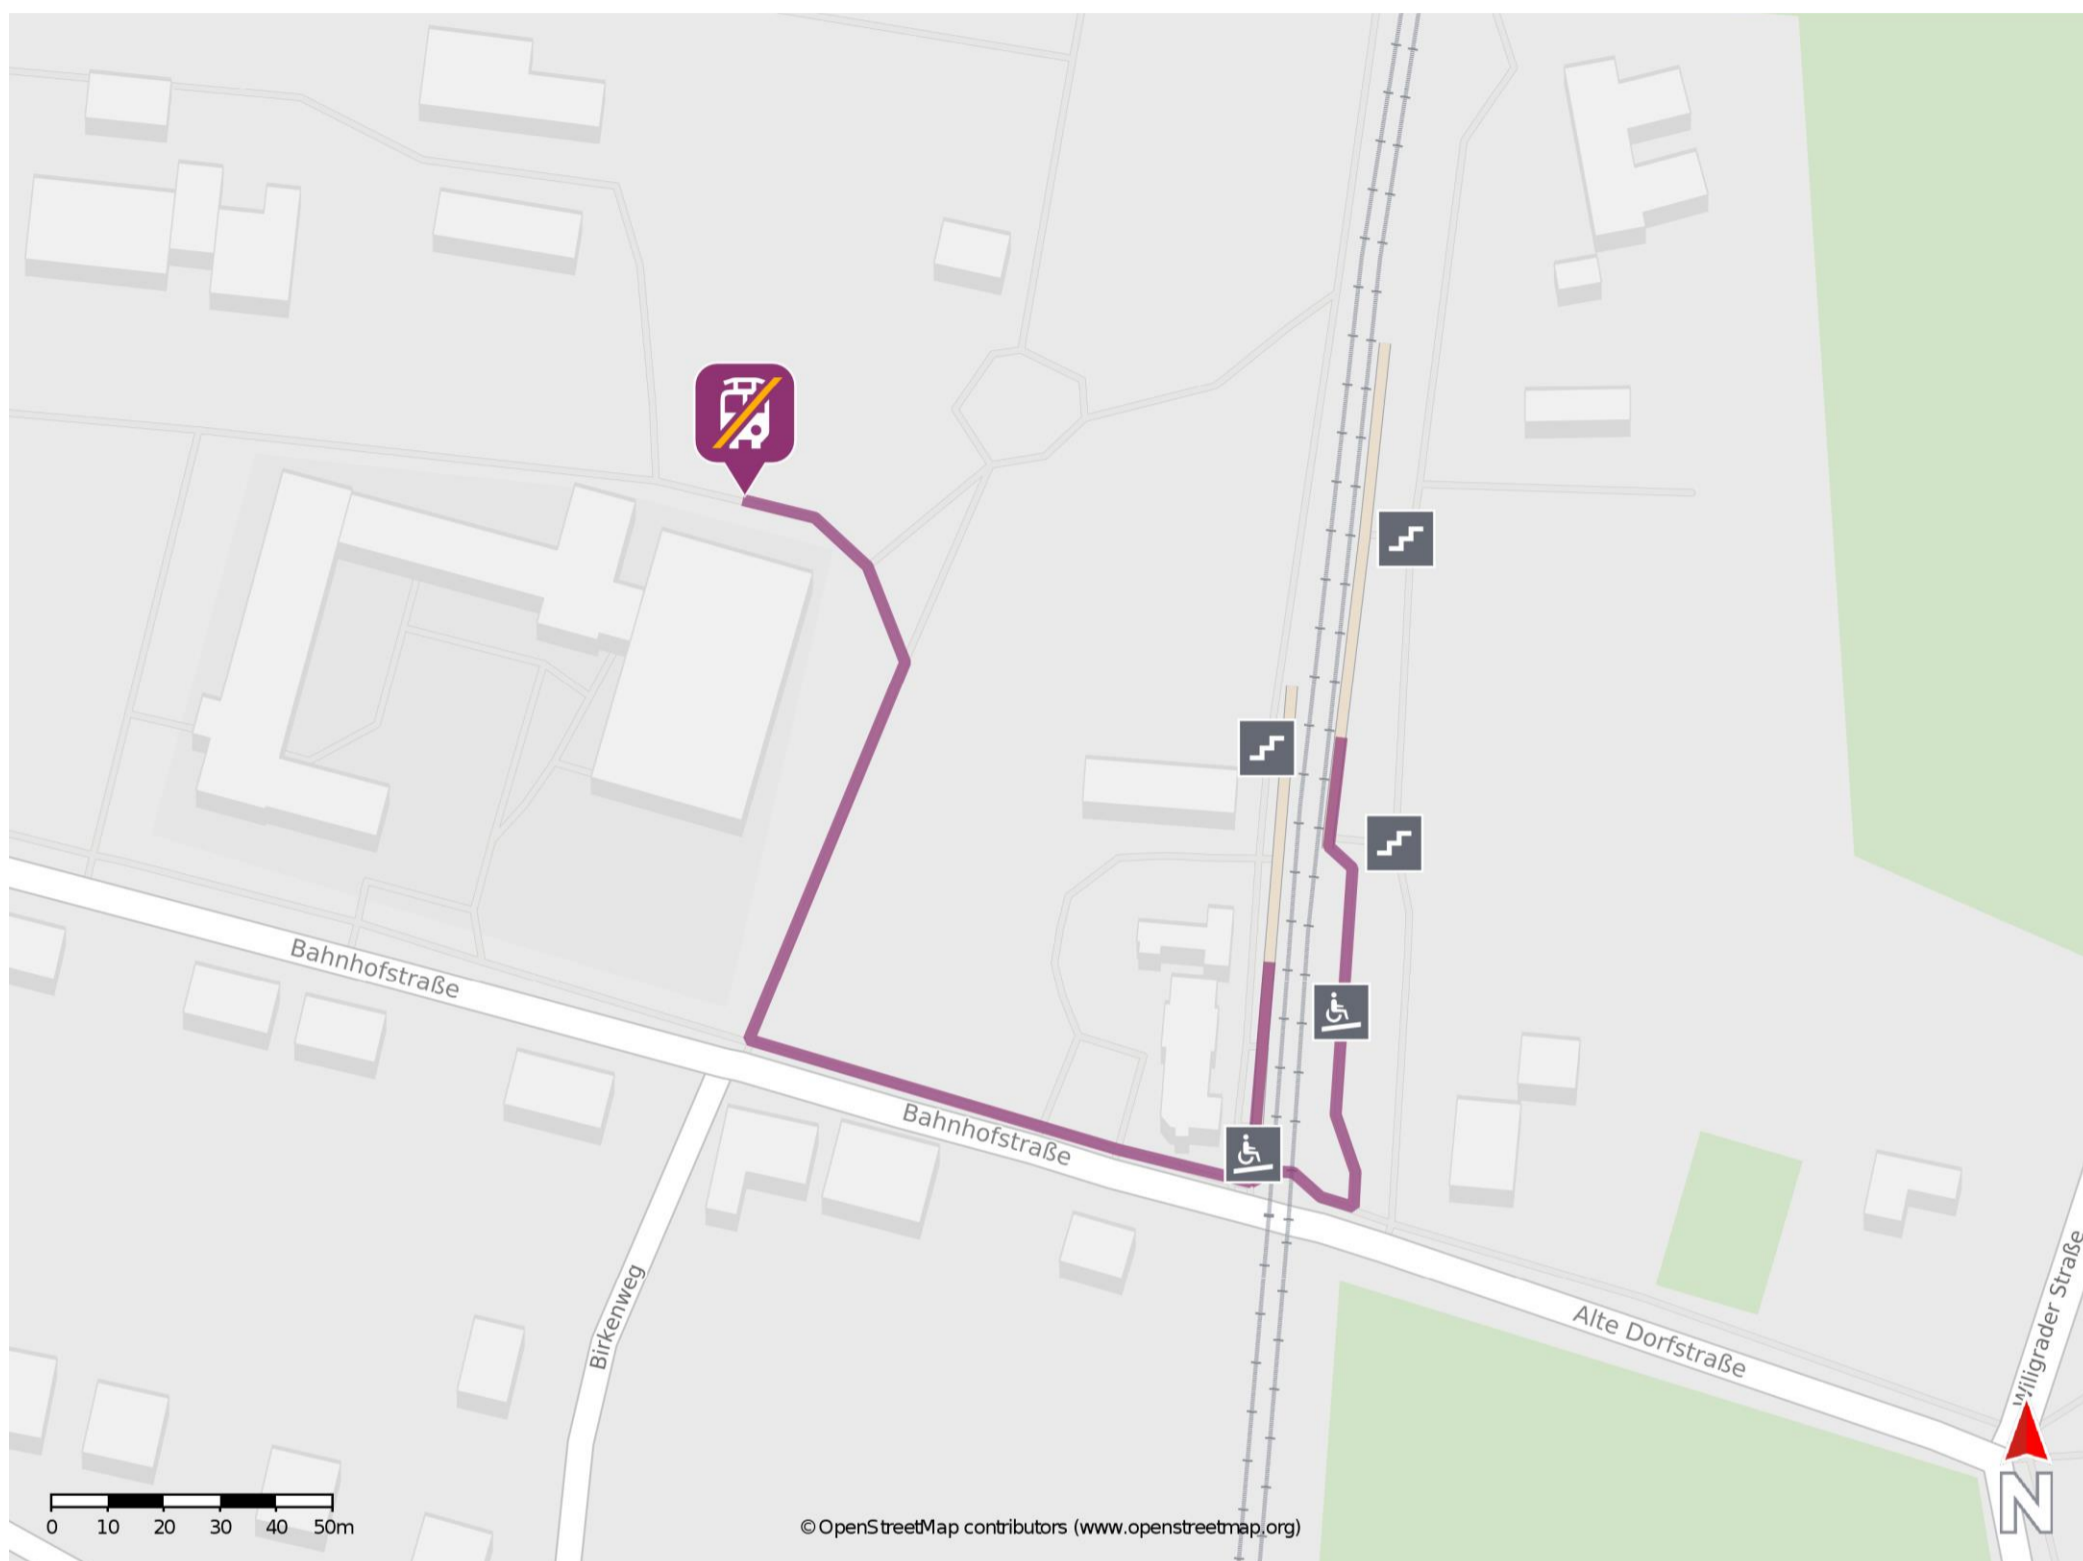

# Umgebungsplan

## Lübstorf

### Wegbeschreibung Schienenersatzverkehr \*

Verlassen Sie den Bahnsteig in Richtung Bahnübergang und begeben Sie sich an die Bahnhofstraße. Orientieren Sie sich nach rechts, ggf. überqueren Sie den Bahnübergang und folgen Sie der Straße bis zur Einmündung Schulweg. Biegen Sie nach rechts ab und folgen Sie dem Straßenverlauf bis zur Ersatzhaltestelle. Die Ersatzhaltestelle befindet sich unmittelbar vor dem Schulgebäude an der Bushaltestelle Lübstorf, Schule.

\*Fahrradmitnahme im Schienenersatzverkehr nur begrenzt, teilweise gar nicht möglich. Bitte informieren Sie sich bei dem von Ihnen genutzten Eisenbahnverkehrsunternehmen. Im QR Code sind die Koordinaten der Ersatzhaltestelle hinterlegt.