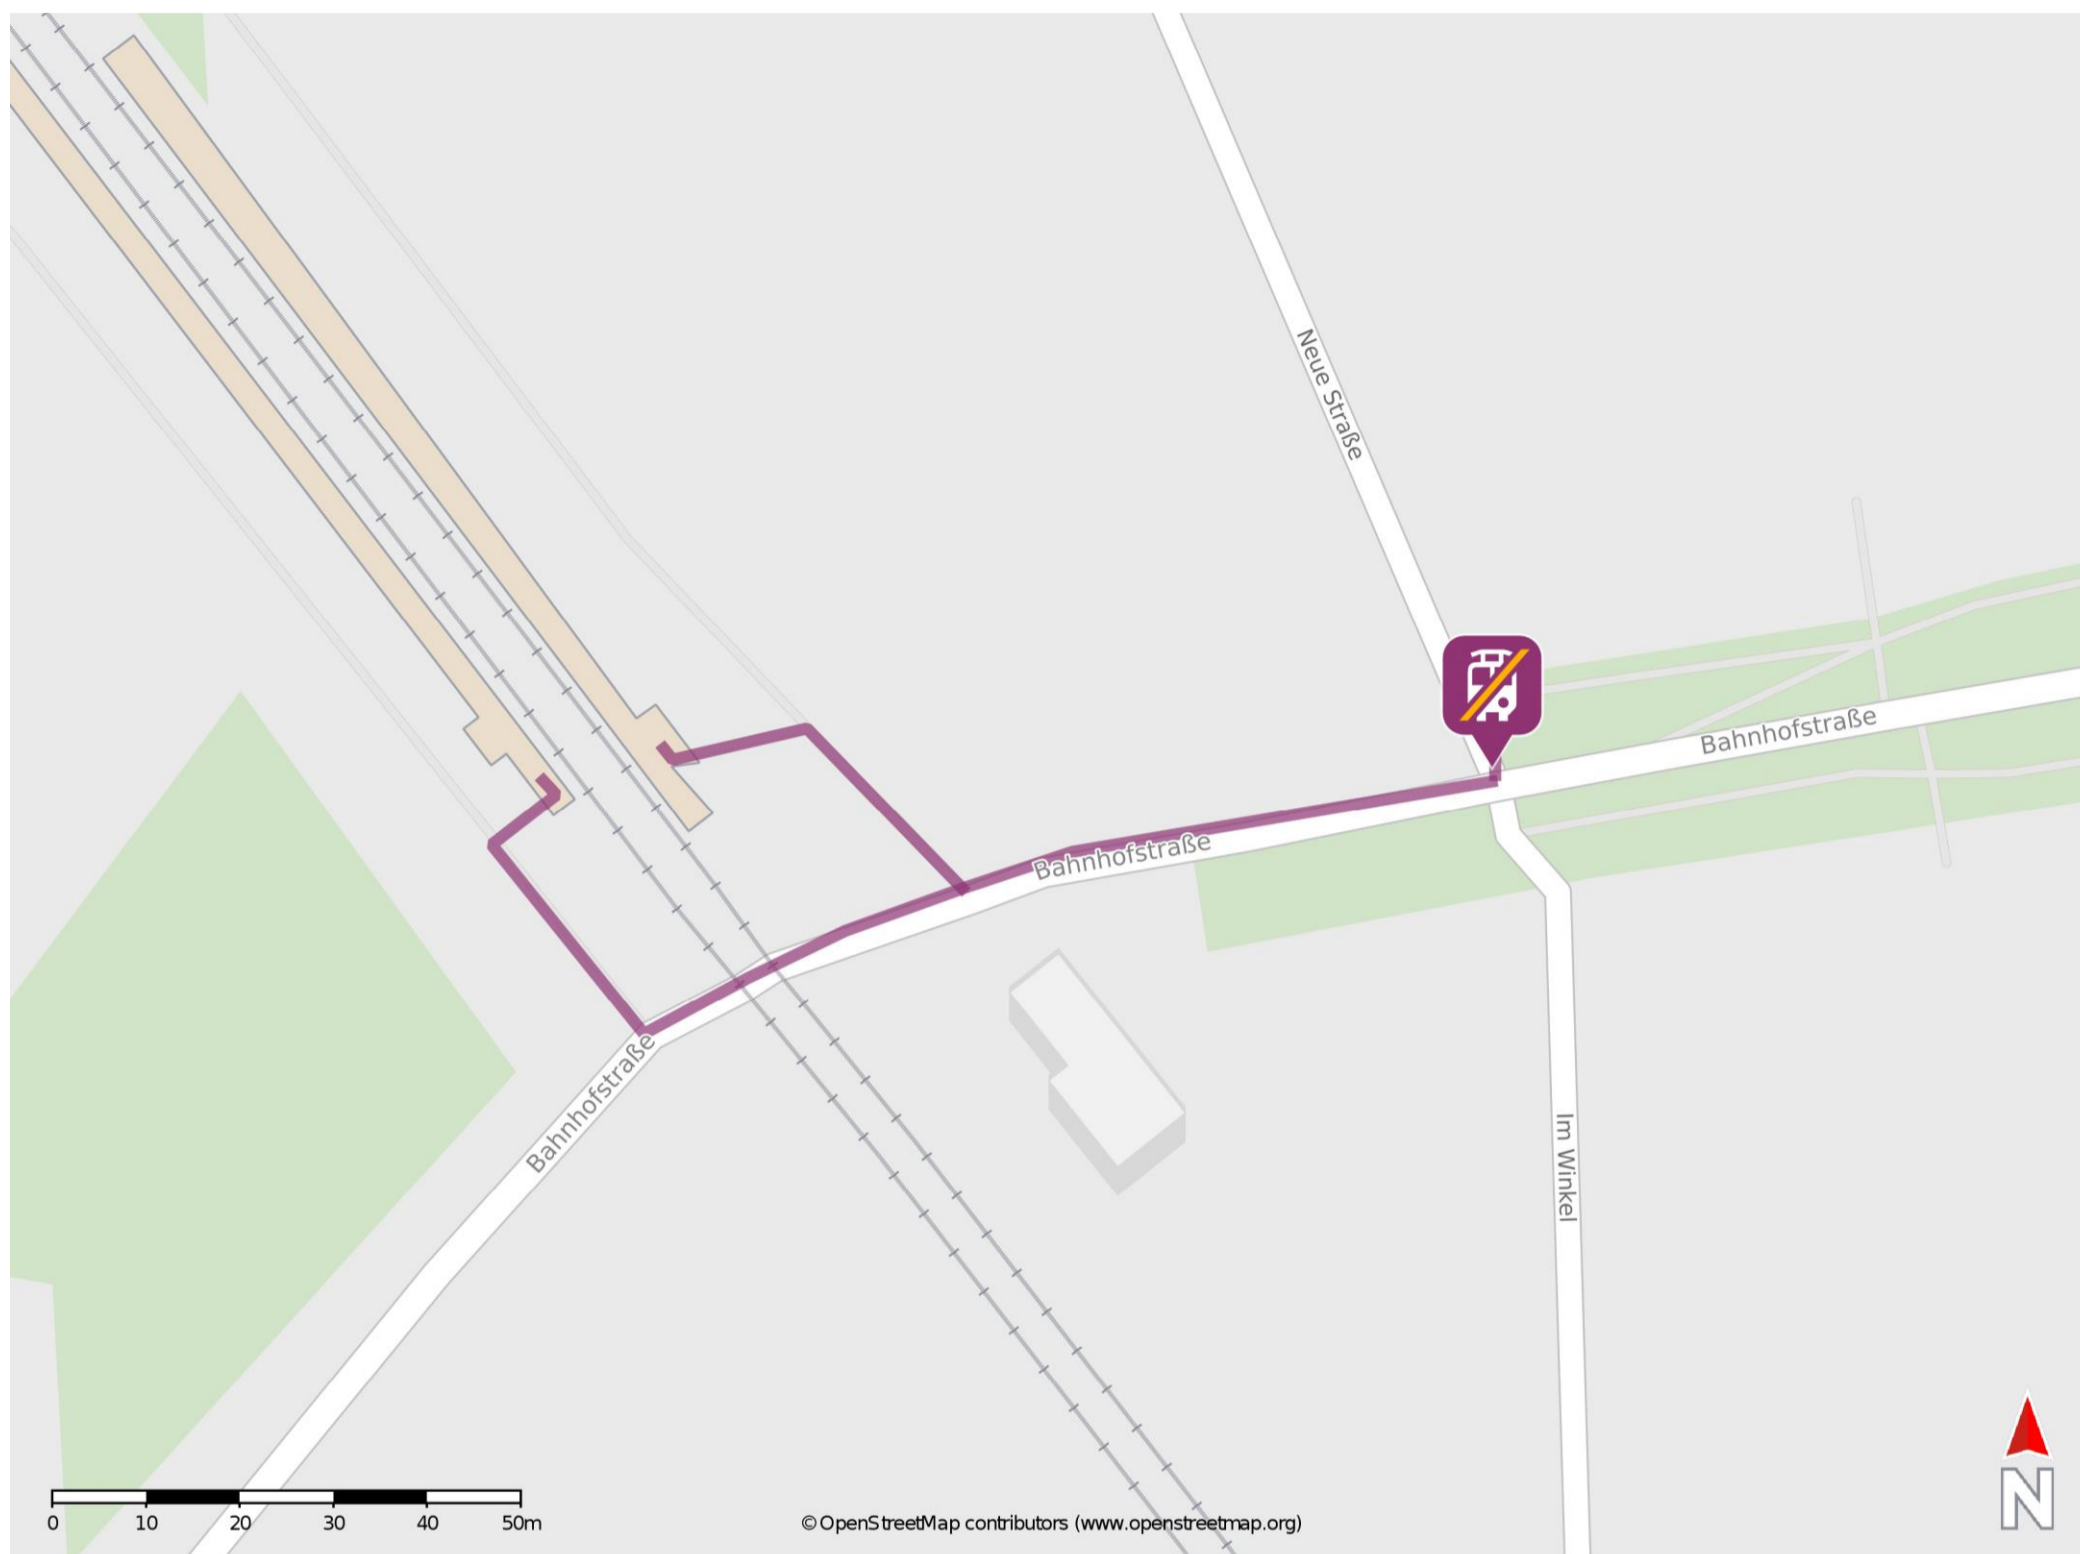

Lübs (b Magdeburg)

Wegbeschreibung Schienenersatzverkehr *

Verlassen Sie den Bahnsteig in Richtung Bahnhofstraße. Biegen Sie nach links ab und folgen Sie dem Straßenverlauf bis zur Ersatzhaltestelle. Die Ersatzhaltestelle befindet sich an der Einmündung Bahnhofstraße/ Neue Straße.

* Fahrradmitnahme im Schienenersatzverkehr nur begrenzt möglich.
Im QR Code sind die Koordinaten der Ersatzhaltestelle hinterlegt.

— barrierefrei
- nicht barrierefrei