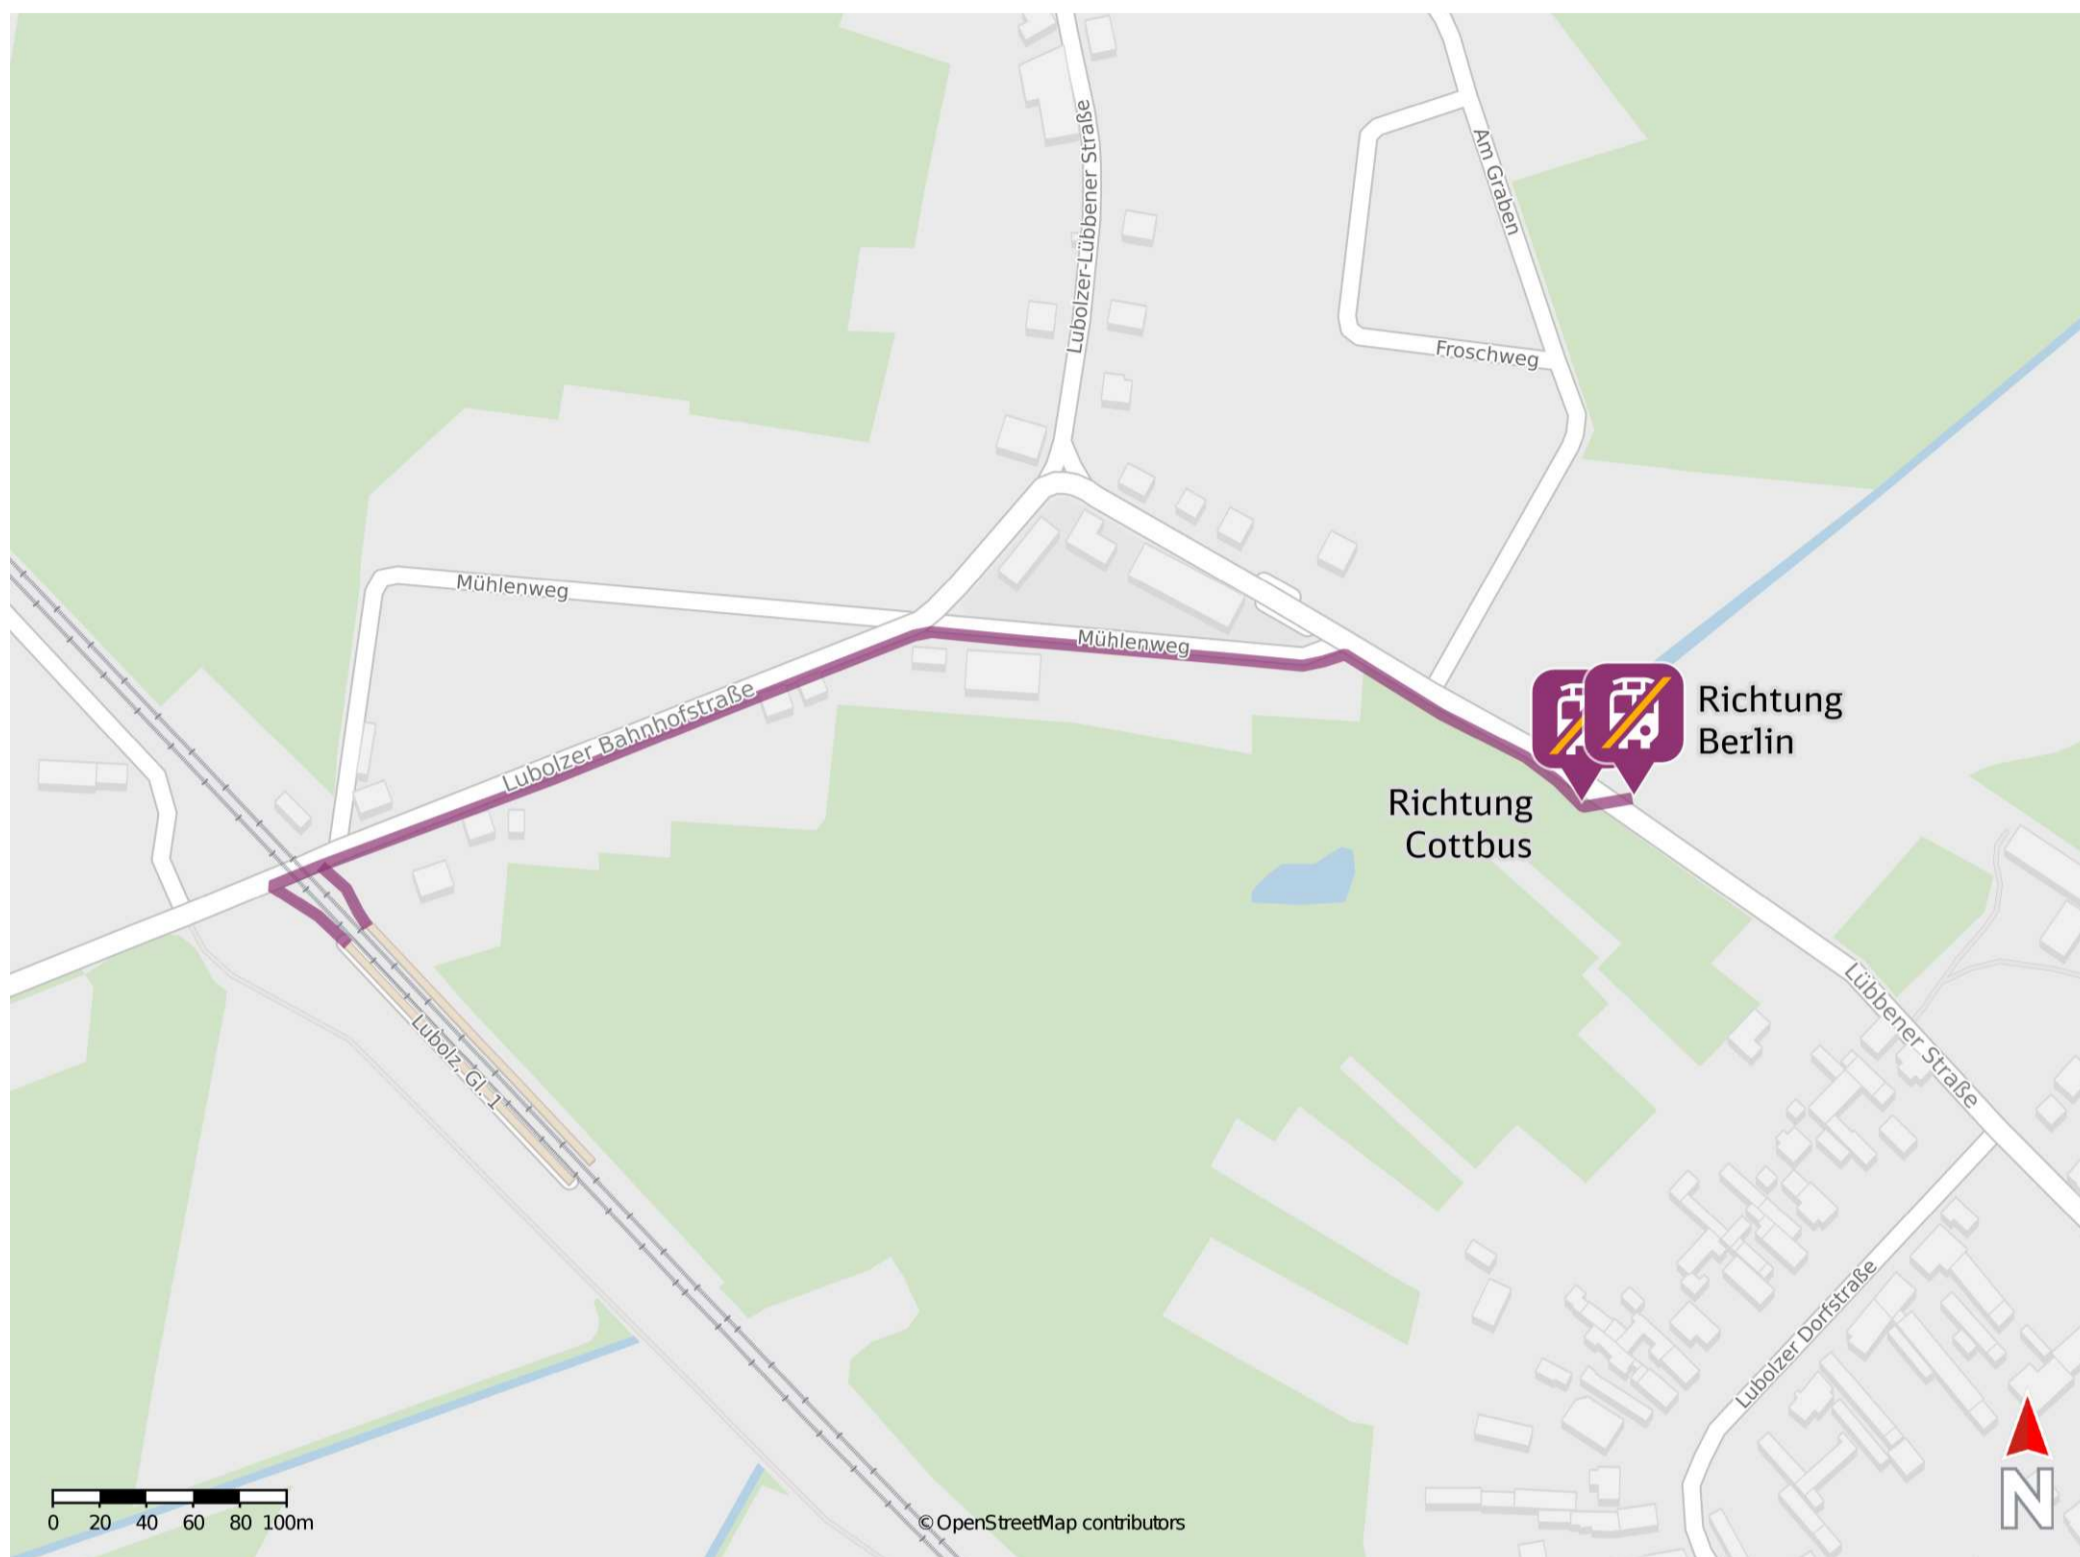

## Lubolz

### Wegbeschreibung Schienenersatzverkehr \*

Verlassen Sie den Bahnsteig und begeben Sie sich zur Lubolzer Bahnhofstraße. Biegen Sie rechts ab, ggf. queren Sie den Bahnübergang und folgen Sie der Straße bis zur Kreuzung Mühlenweg. Halten Sie sich rechts und folgen Sie dem Mühlenweg bis zur Lübbener Straße. Biegen Sie rechts in diese ein und folgen Sie dem Straßenverlauf bis zu den Ersatzhaltestellen in Richtung Berlin und Cottbus an den Haltestellen Lübben-Lubolz, Lübbener Straße.

Ersatzhaltestelle Richtung Cottbus

Ersatzhaltestelle Richtung Berlin

\* Fahrradmitnahme im Schienenersatzverkehr nur begrenzt möglich.  
Im QR Code sind die Koordinaten der Ersatzhaltestelle hinterlegt.