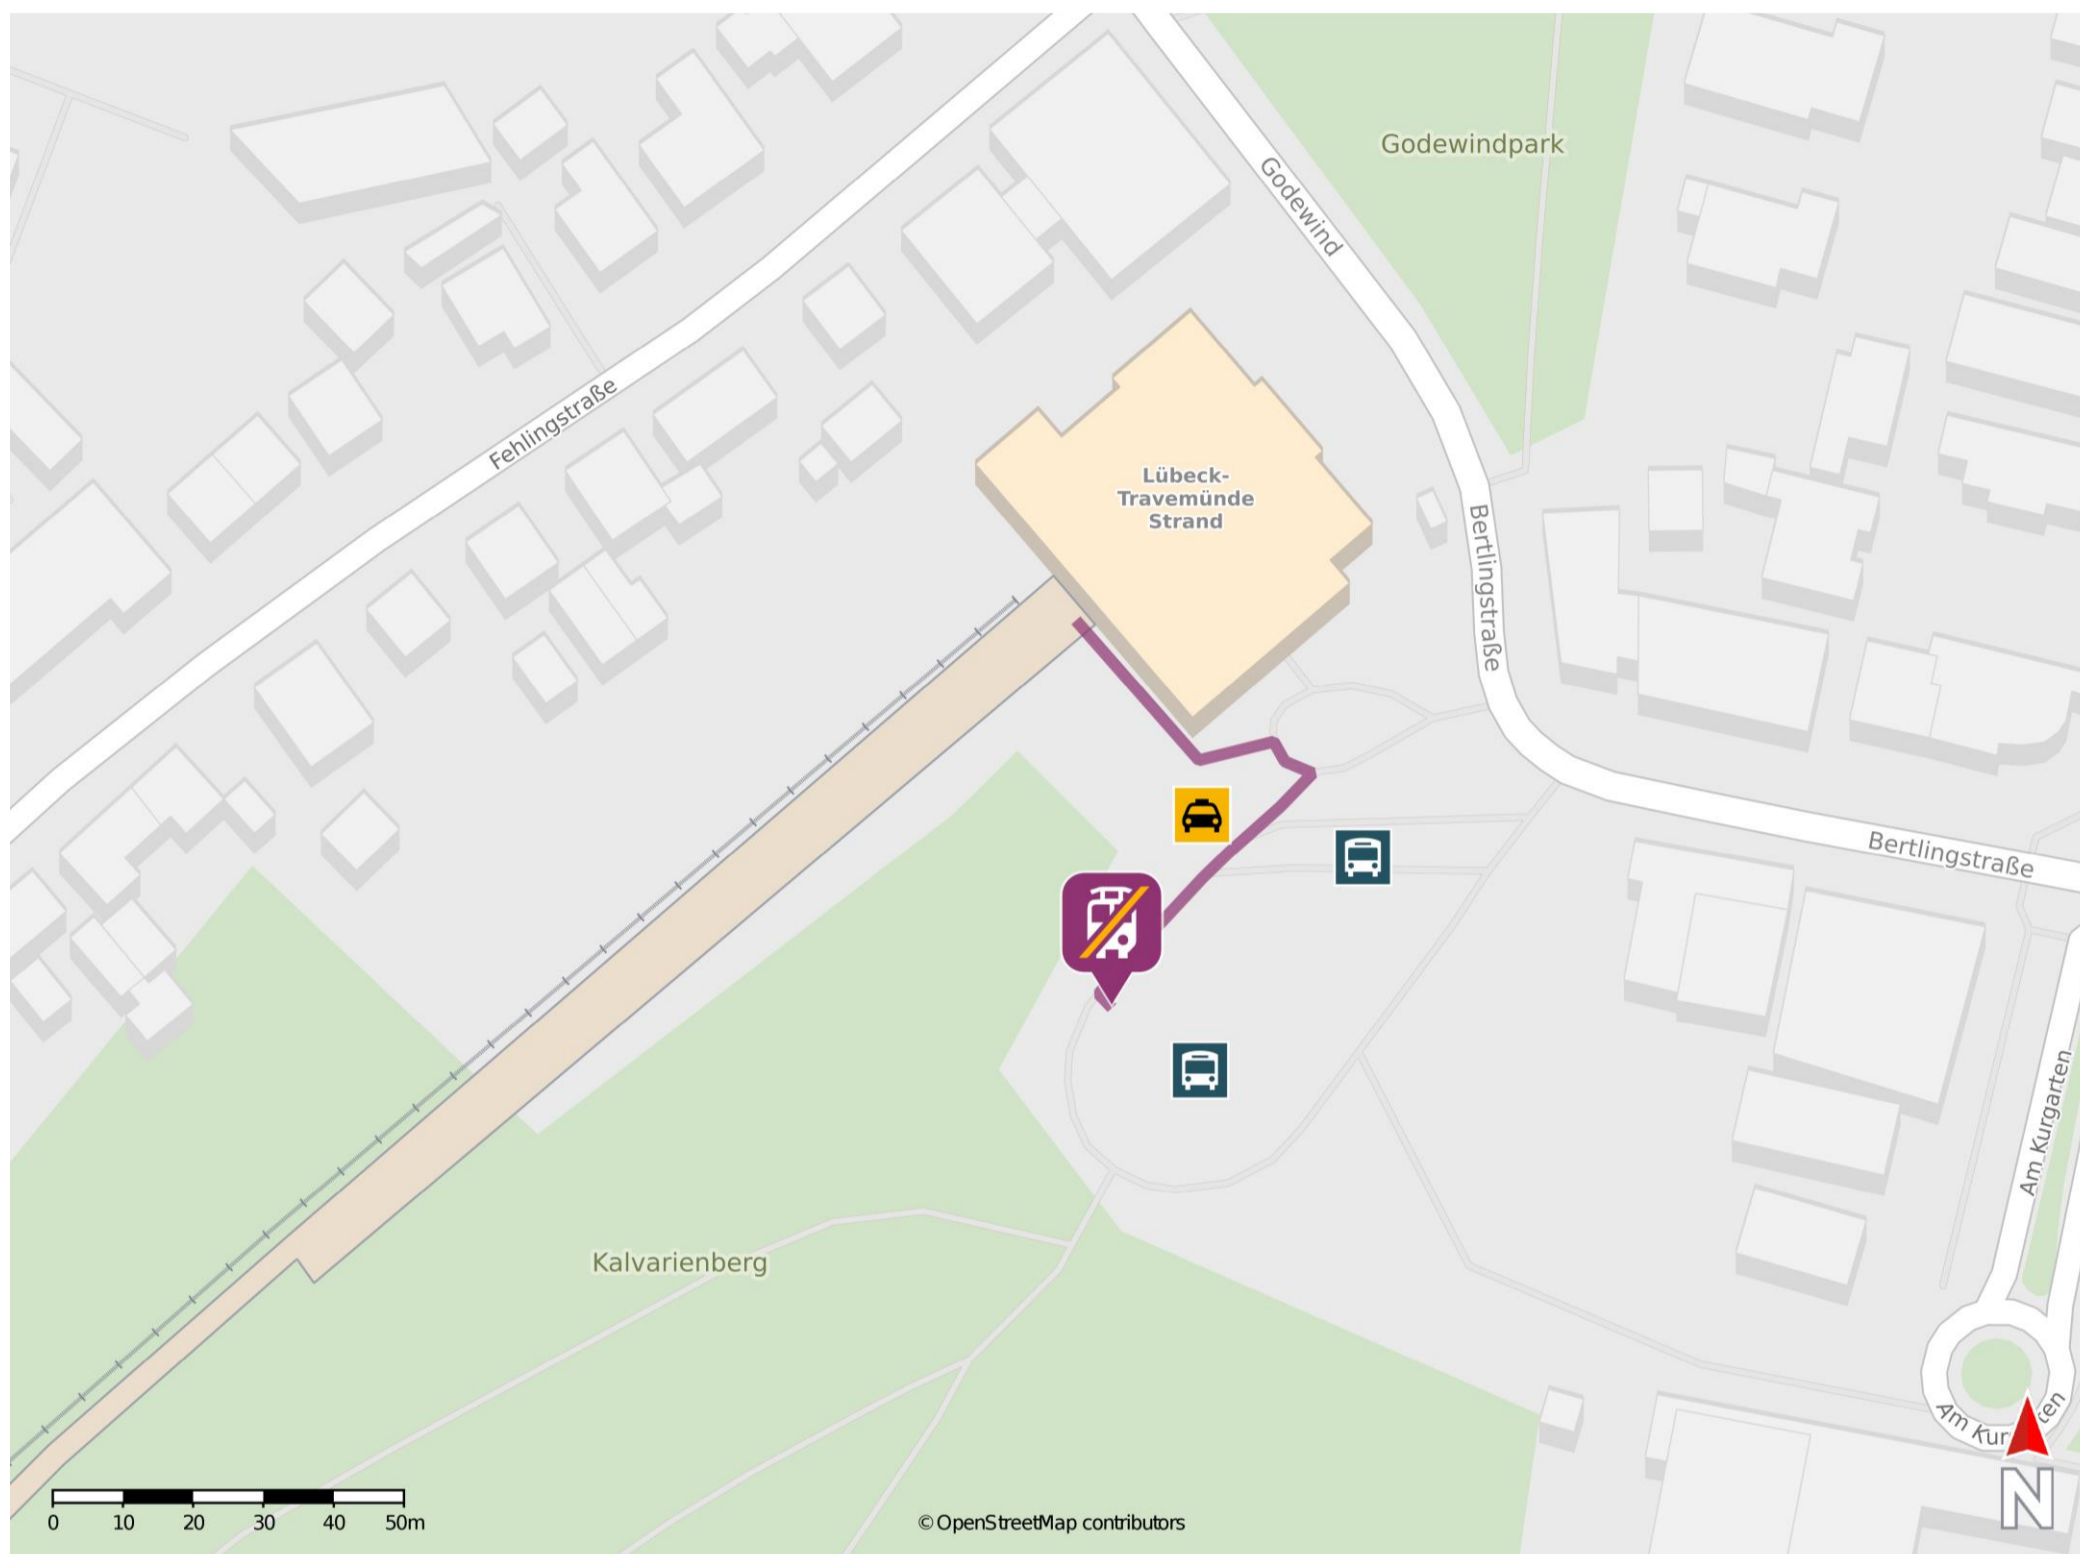

## Lübeck-Travemünde Strand

### Wegbeschreibung Schienenersatzverkehr \*

Verlassen Sie den Bahnsteig und begeben Sie sich vor das Bahnhofsgebäude. Die Ersatzhaltestelle befindet sich am Busbahnhof auf dem Bahnhofsvorplatz am Bussteig 5.

\* Fahrradmitnahme im Schienenersatzverkehr nur begrenzt möglich.  
Im QR Code sind die Koordinaten der Ersatzhaltestelle hinterlegt.

— barrierefrei  
- nicht barrierefrei