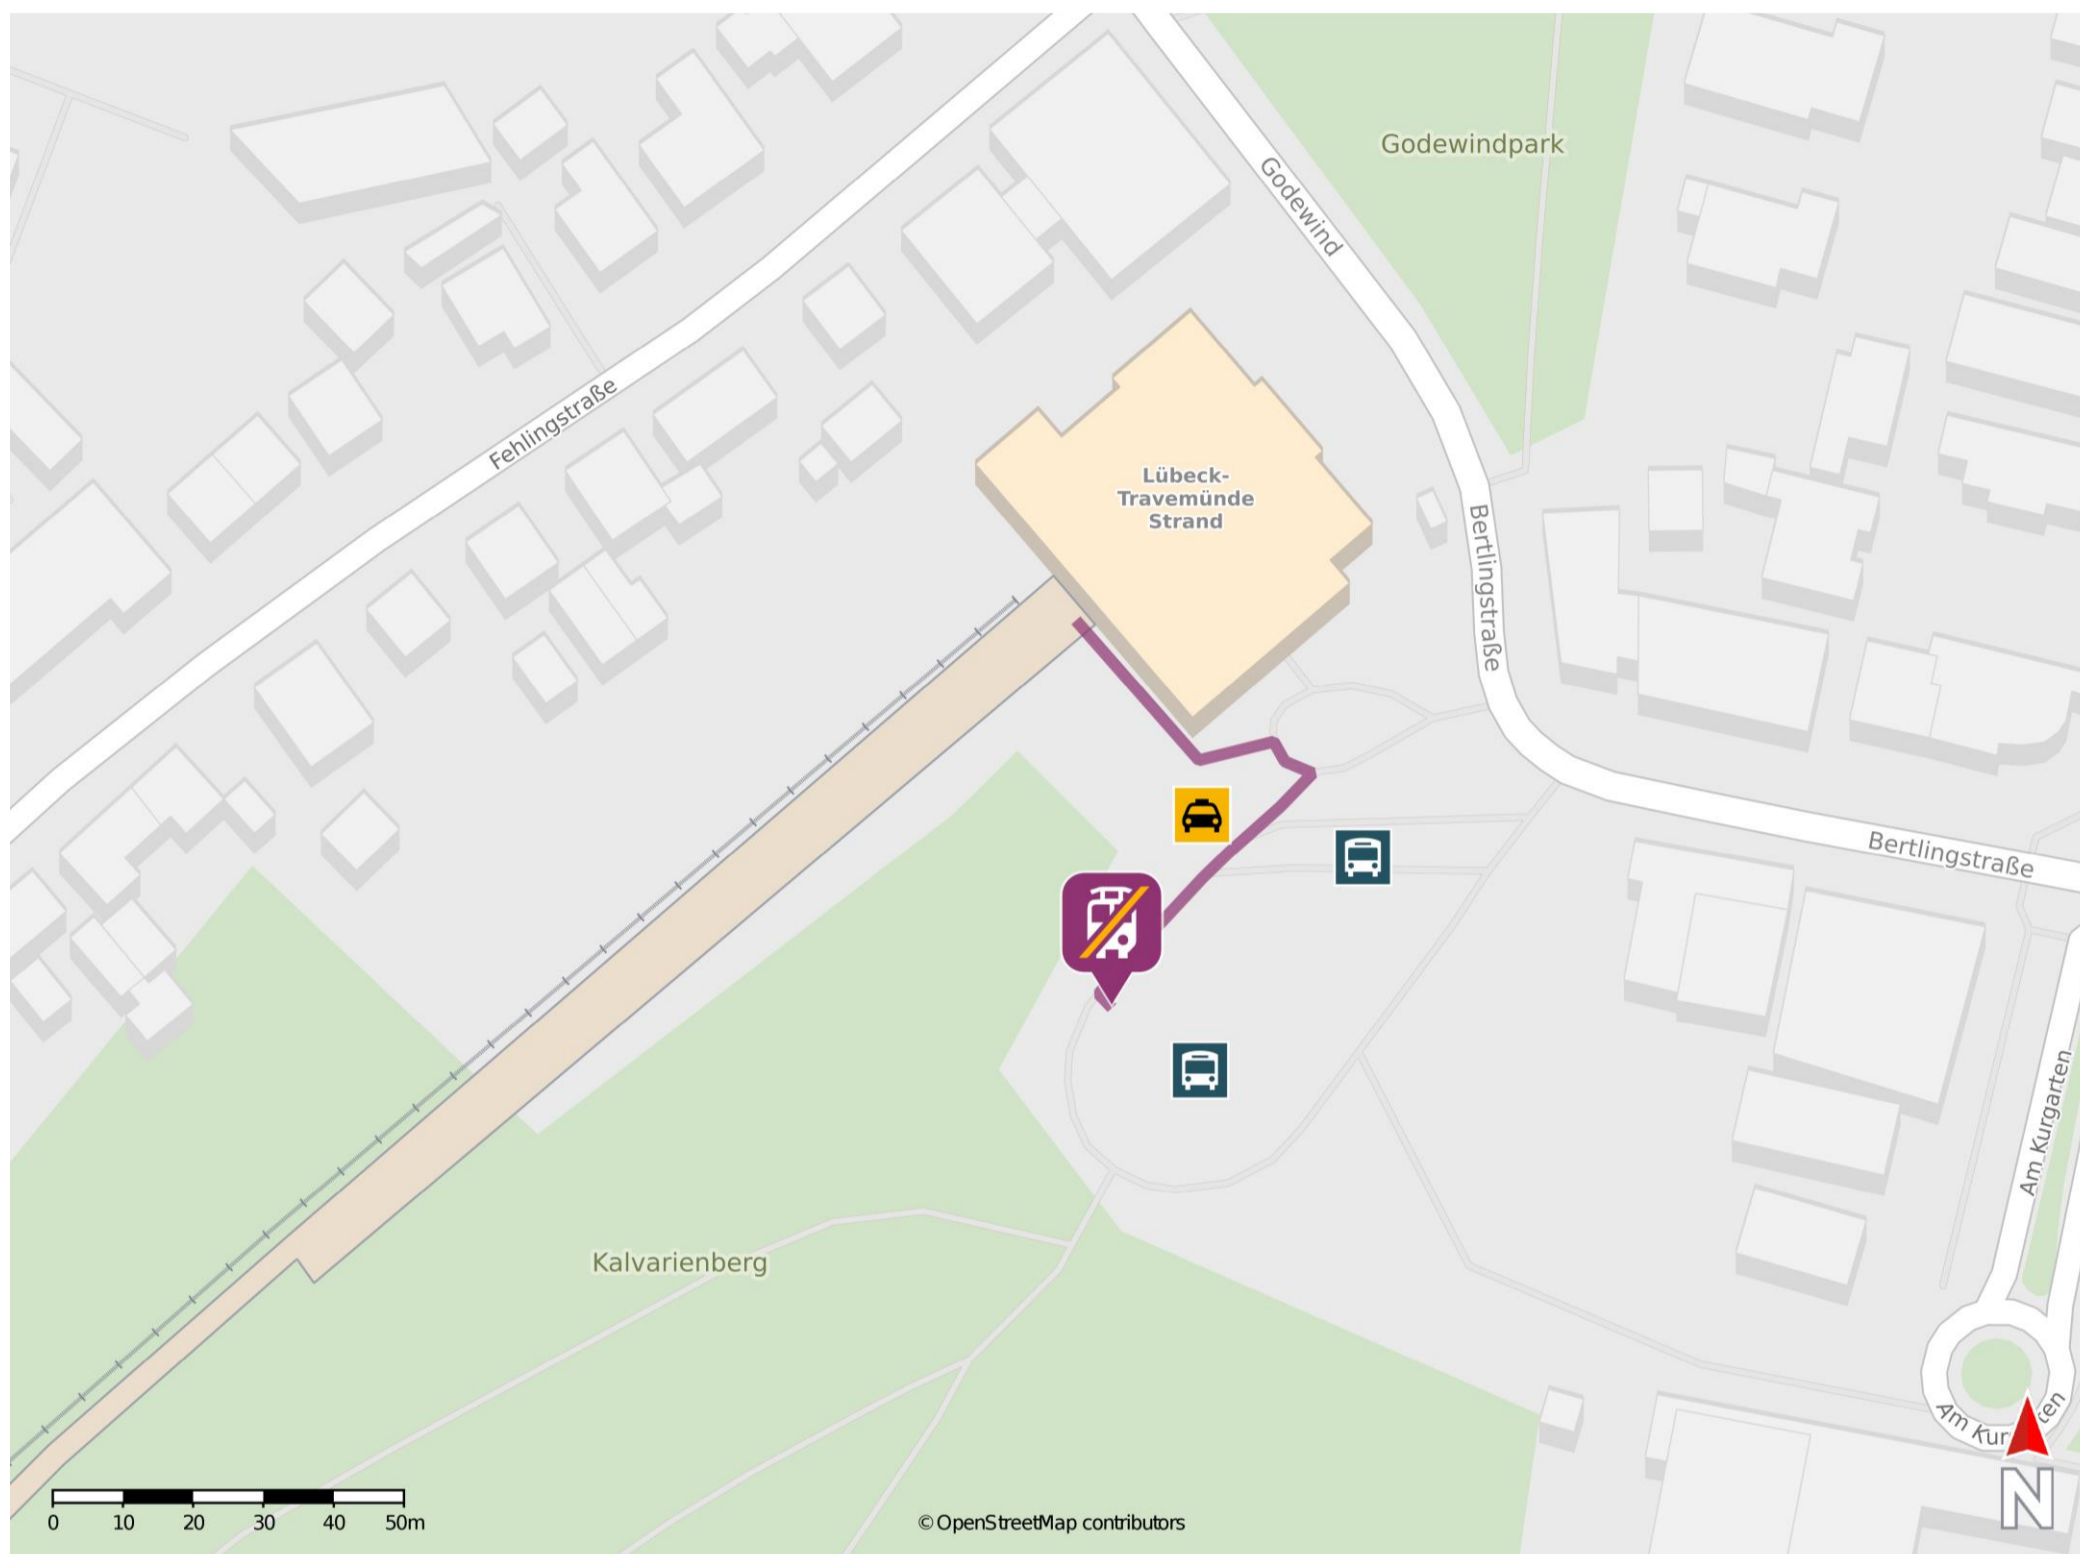

Lübeck-Travemünde Strand

Wegbeschreibung Schienenersatzverkehr *

Verlassen Sie den Bahnsteig und begeben Sie sich vor das Bahnhofsgebäude. Die Ersatzhaltestelle befindet sich am Busbahnhof auf dem Bahnhofsvorplatz am Bussteig 5.

* Fahrradmitnahme im Schienenersatzverkehr nur begrenzt möglich.
Im QR Code sind die Koordinaten der Ersatzhaltestelle hinterlegt.

— barrierefrei
- nicht barrierefrei