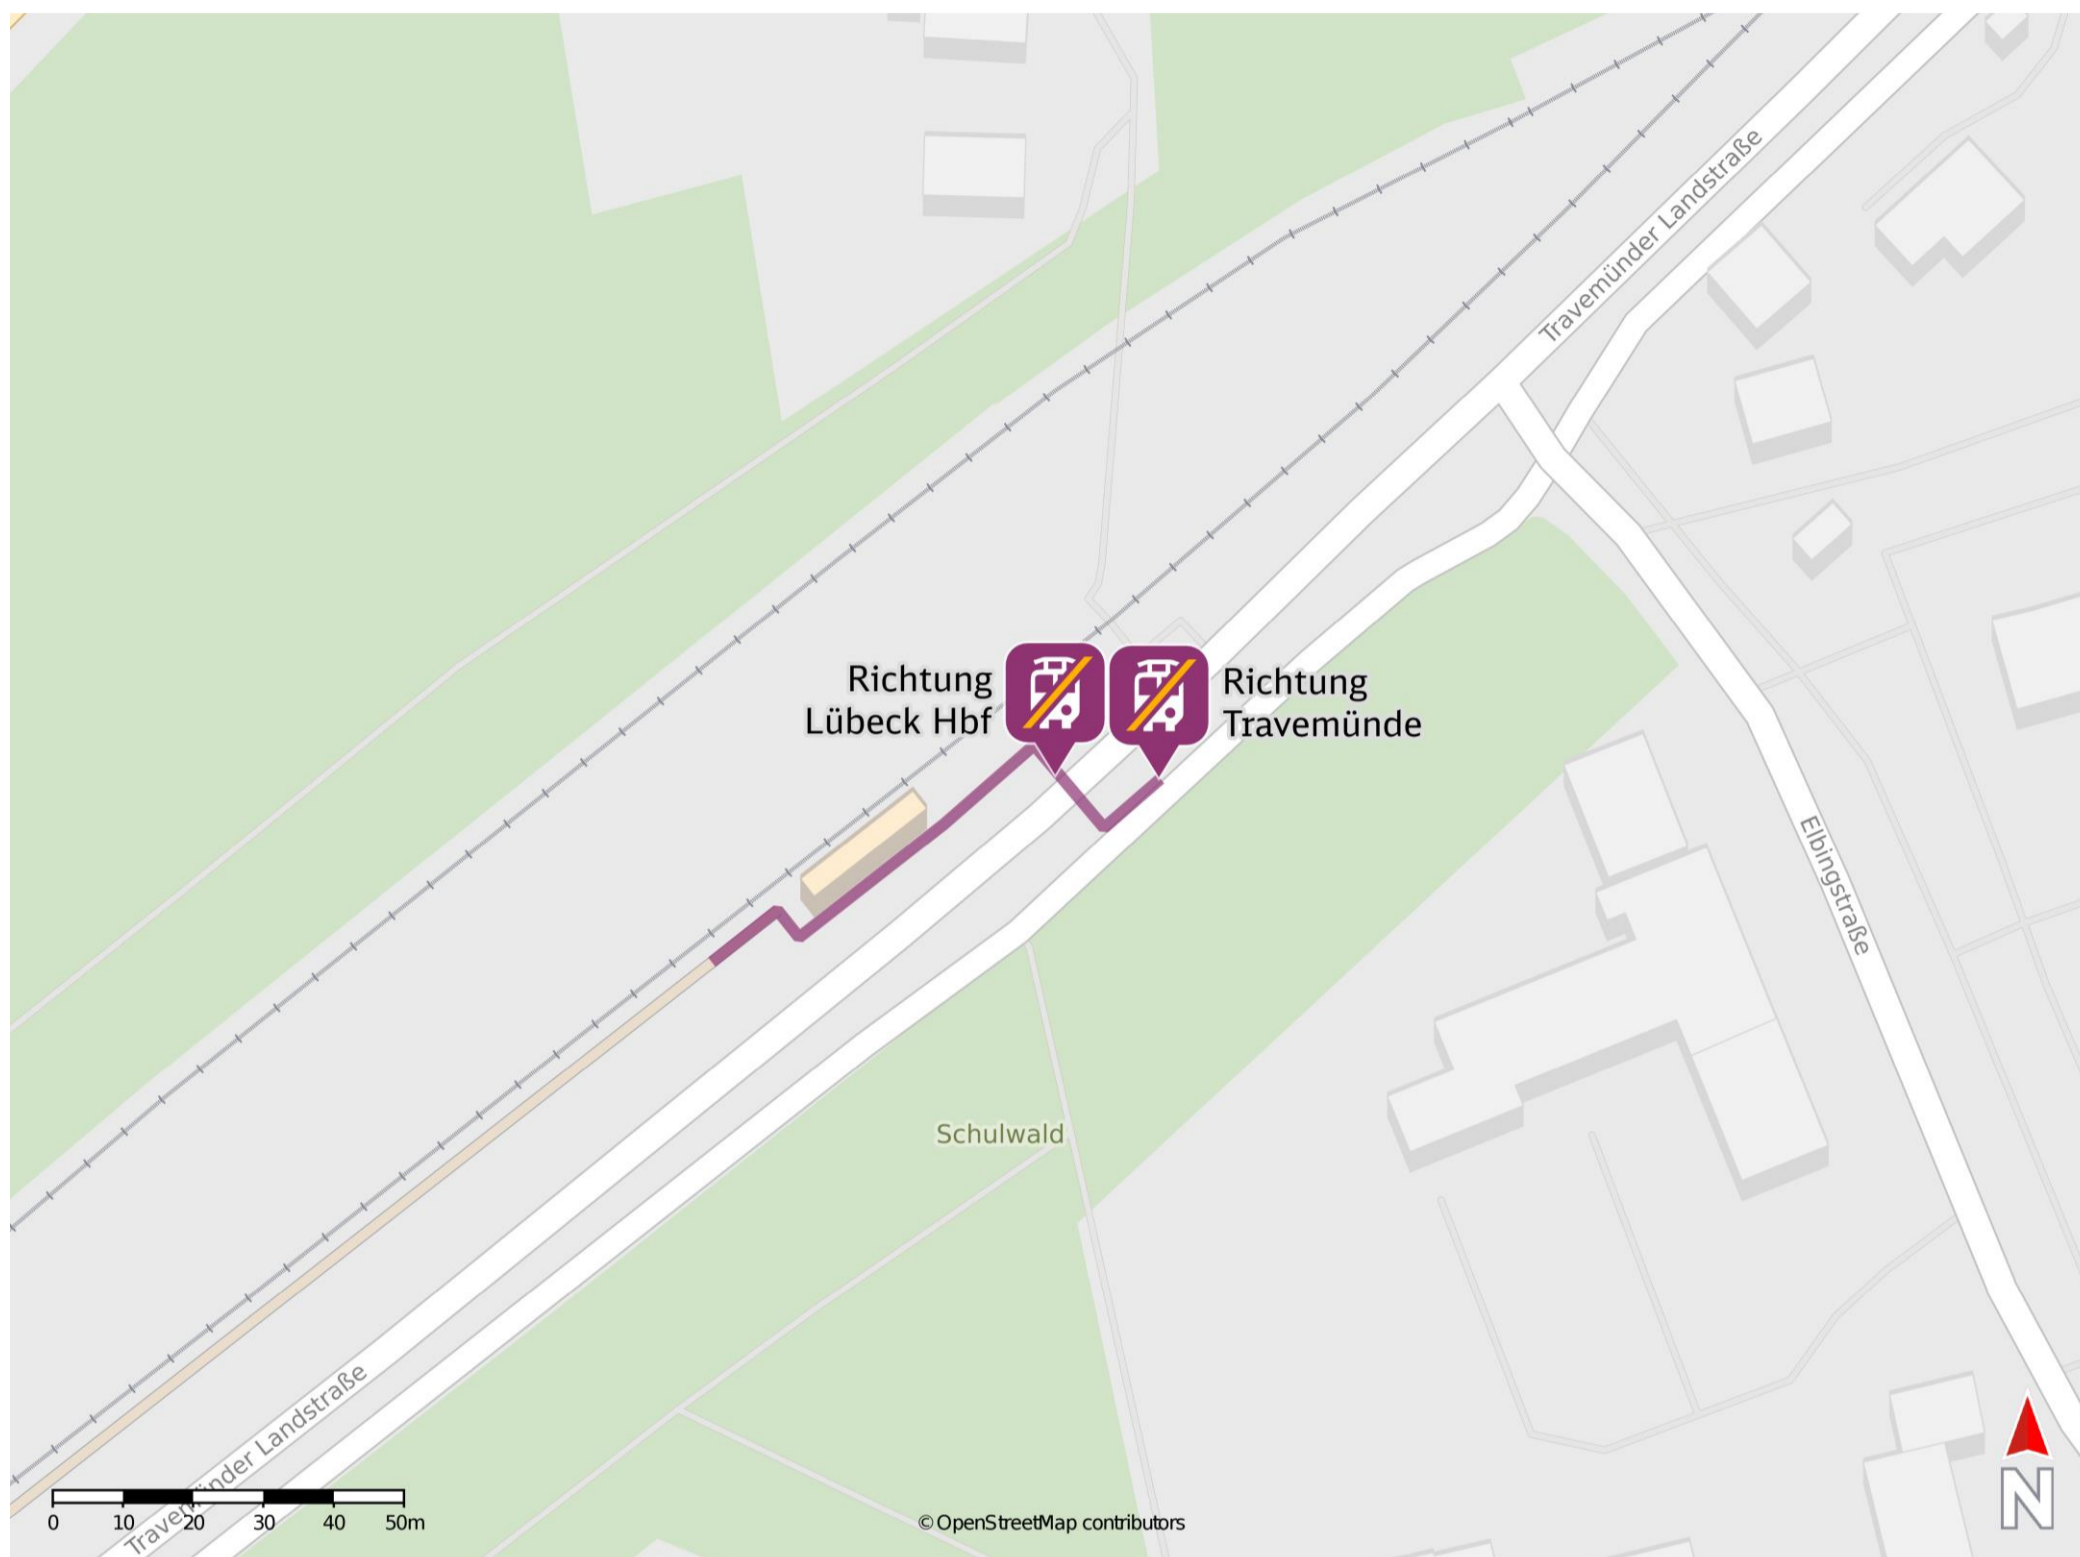

## Lübeck-Kücknitz

### Wegbeschreibung Schienenersatzverkehr \*

Verlassen Sie den Bahnsteig und begeben Sie sich an die Travemünder Landstraße. Halten Sie sich links, ggf. überqueren Sie die Straße, und folgen Sie der Straße bis zu den Ersatzhaltestellen an den Haltestellen Bahnhof Lübeck-Kücknitz.

Ersatzhaltestelle Richtung Travemünde

Ersatzhaltestelle Richtung Lübeck Hbf

\* Fahrradmitnahme im Schienenersatzverkehr nur begrenzt möglich. Im QR Code sind die Koordinaten der Ersatzhaltestelle hinterlegt.