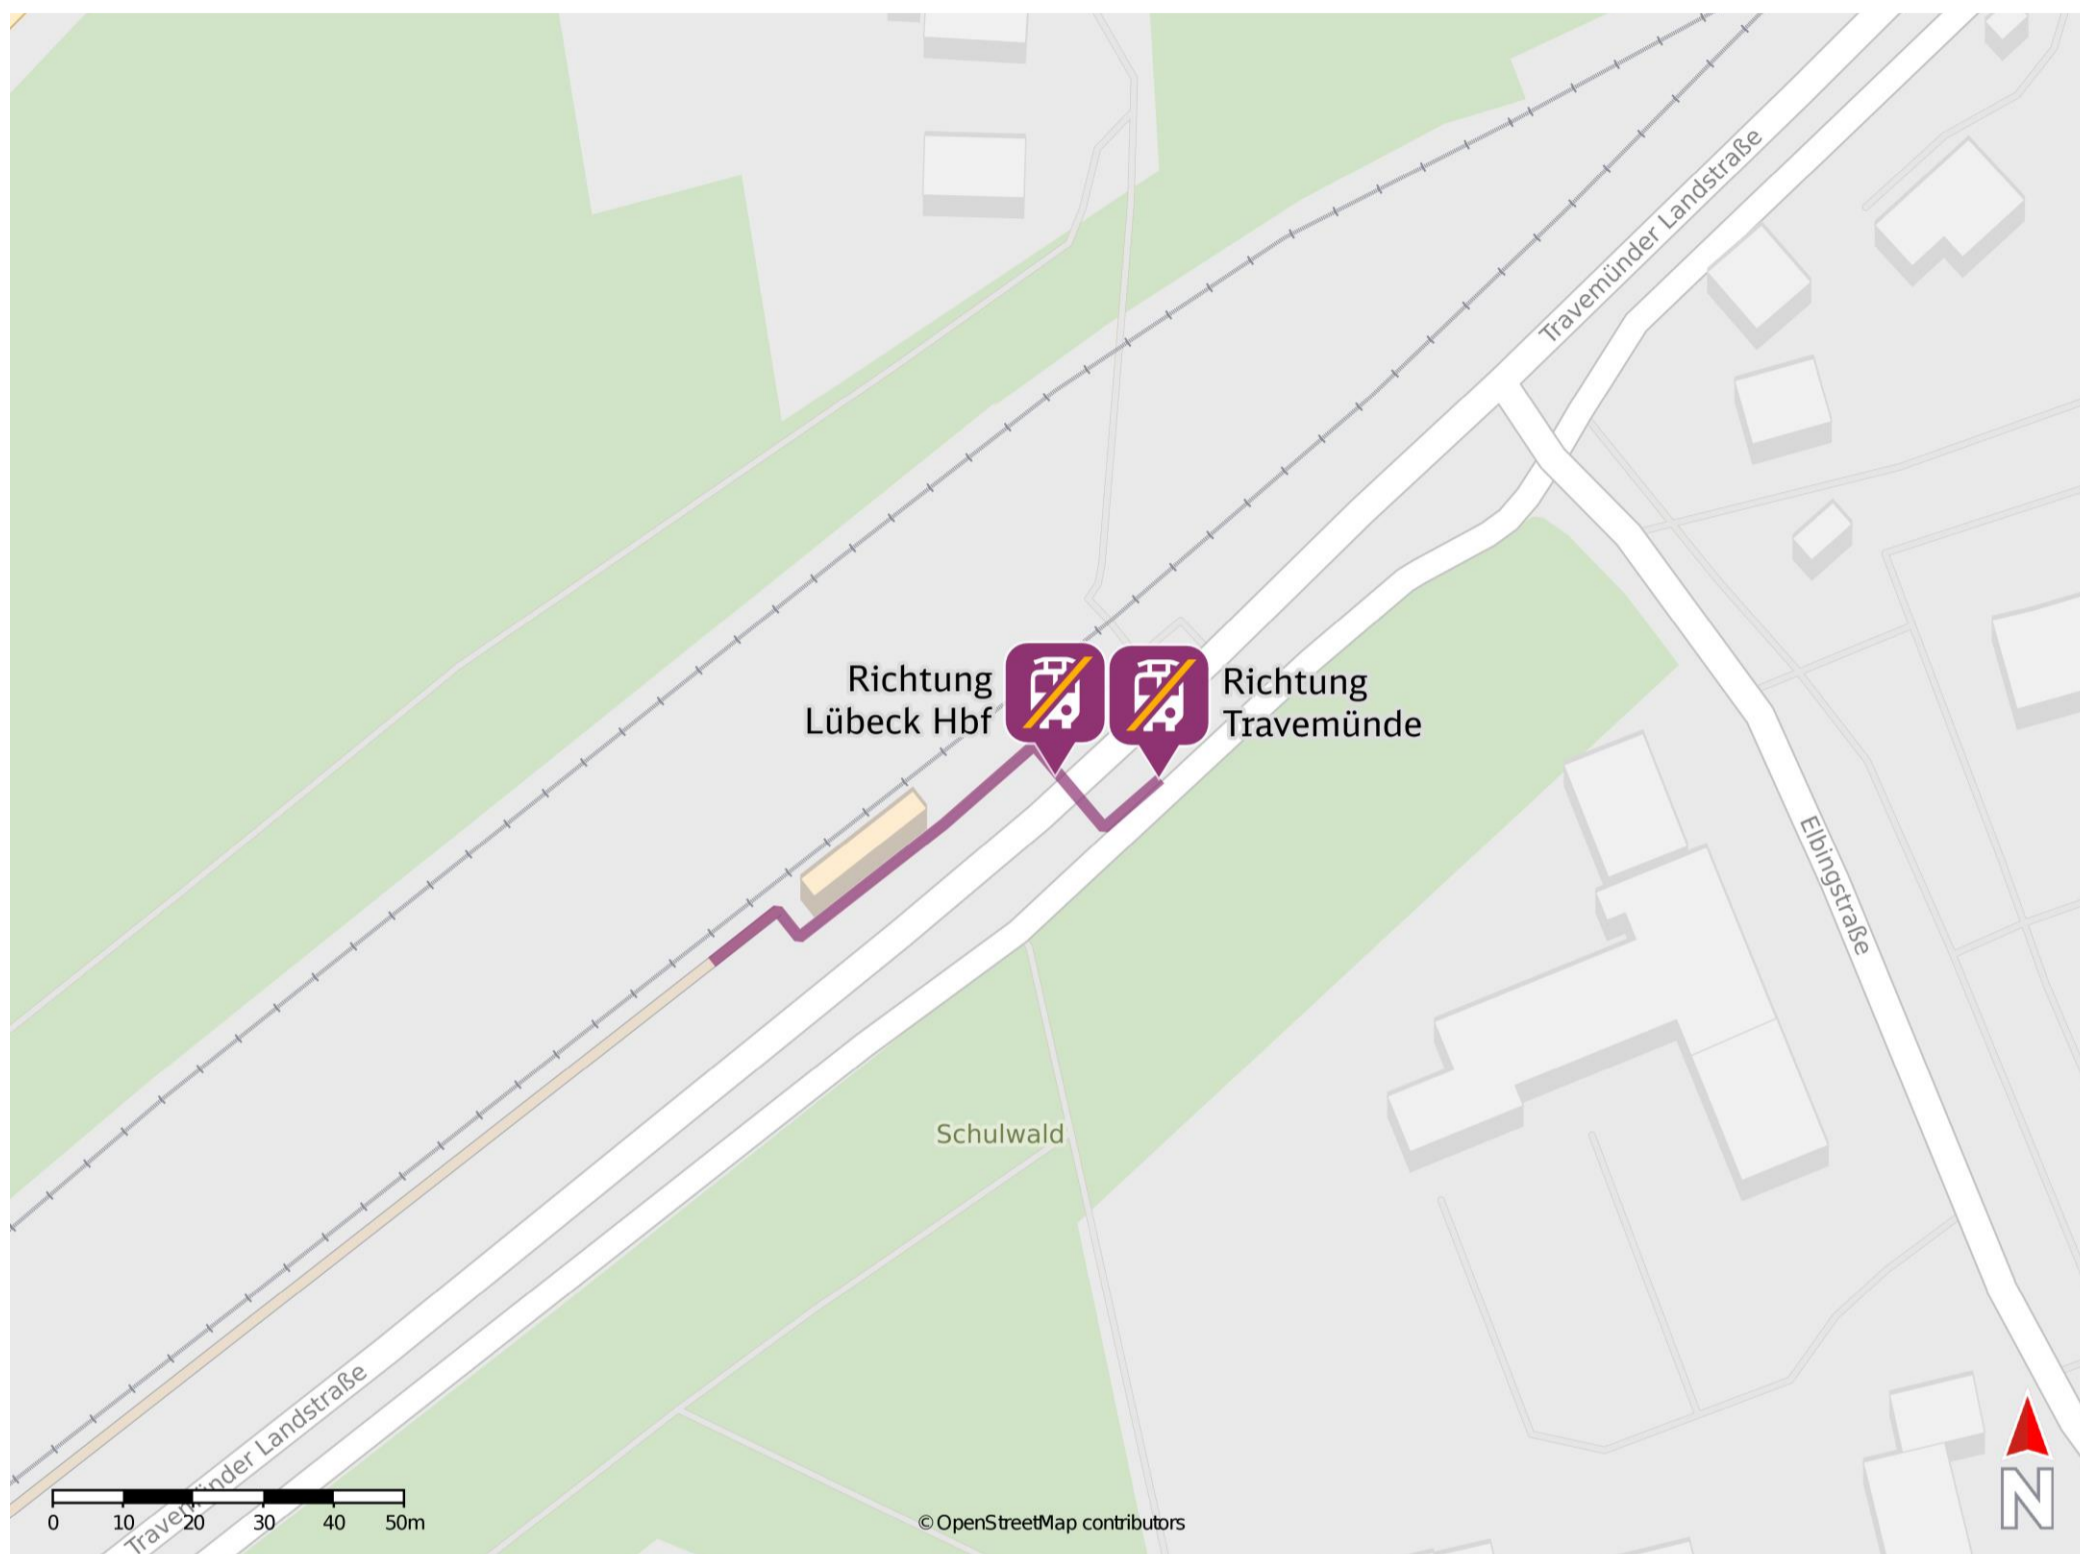

Lübeck-Kücknitz

Wegbeschreibung Schienenersatzverkehr *

Verlassen Sie den Bahnsteig und begeben Sie sich an die Travemünder Landstraße. Halten Sie sich links, ggf. überqueren Sie die Straße, und folgen Sie der Straße bis zu den Ersatzhaltestellen an den Haltestellen Bahnhof Lübeck-Kücknitz.

Ersatzhaltestelle Richtung Travemünde

Ersatzhaltestelle Richtung Lübeck Hbf

* Fahrradmitnahme im Schienenersatzverkehr nur begrenzt möglich. Im QR Code sind die Koordinaten der Ersatzhaltestelle hinterlegt.