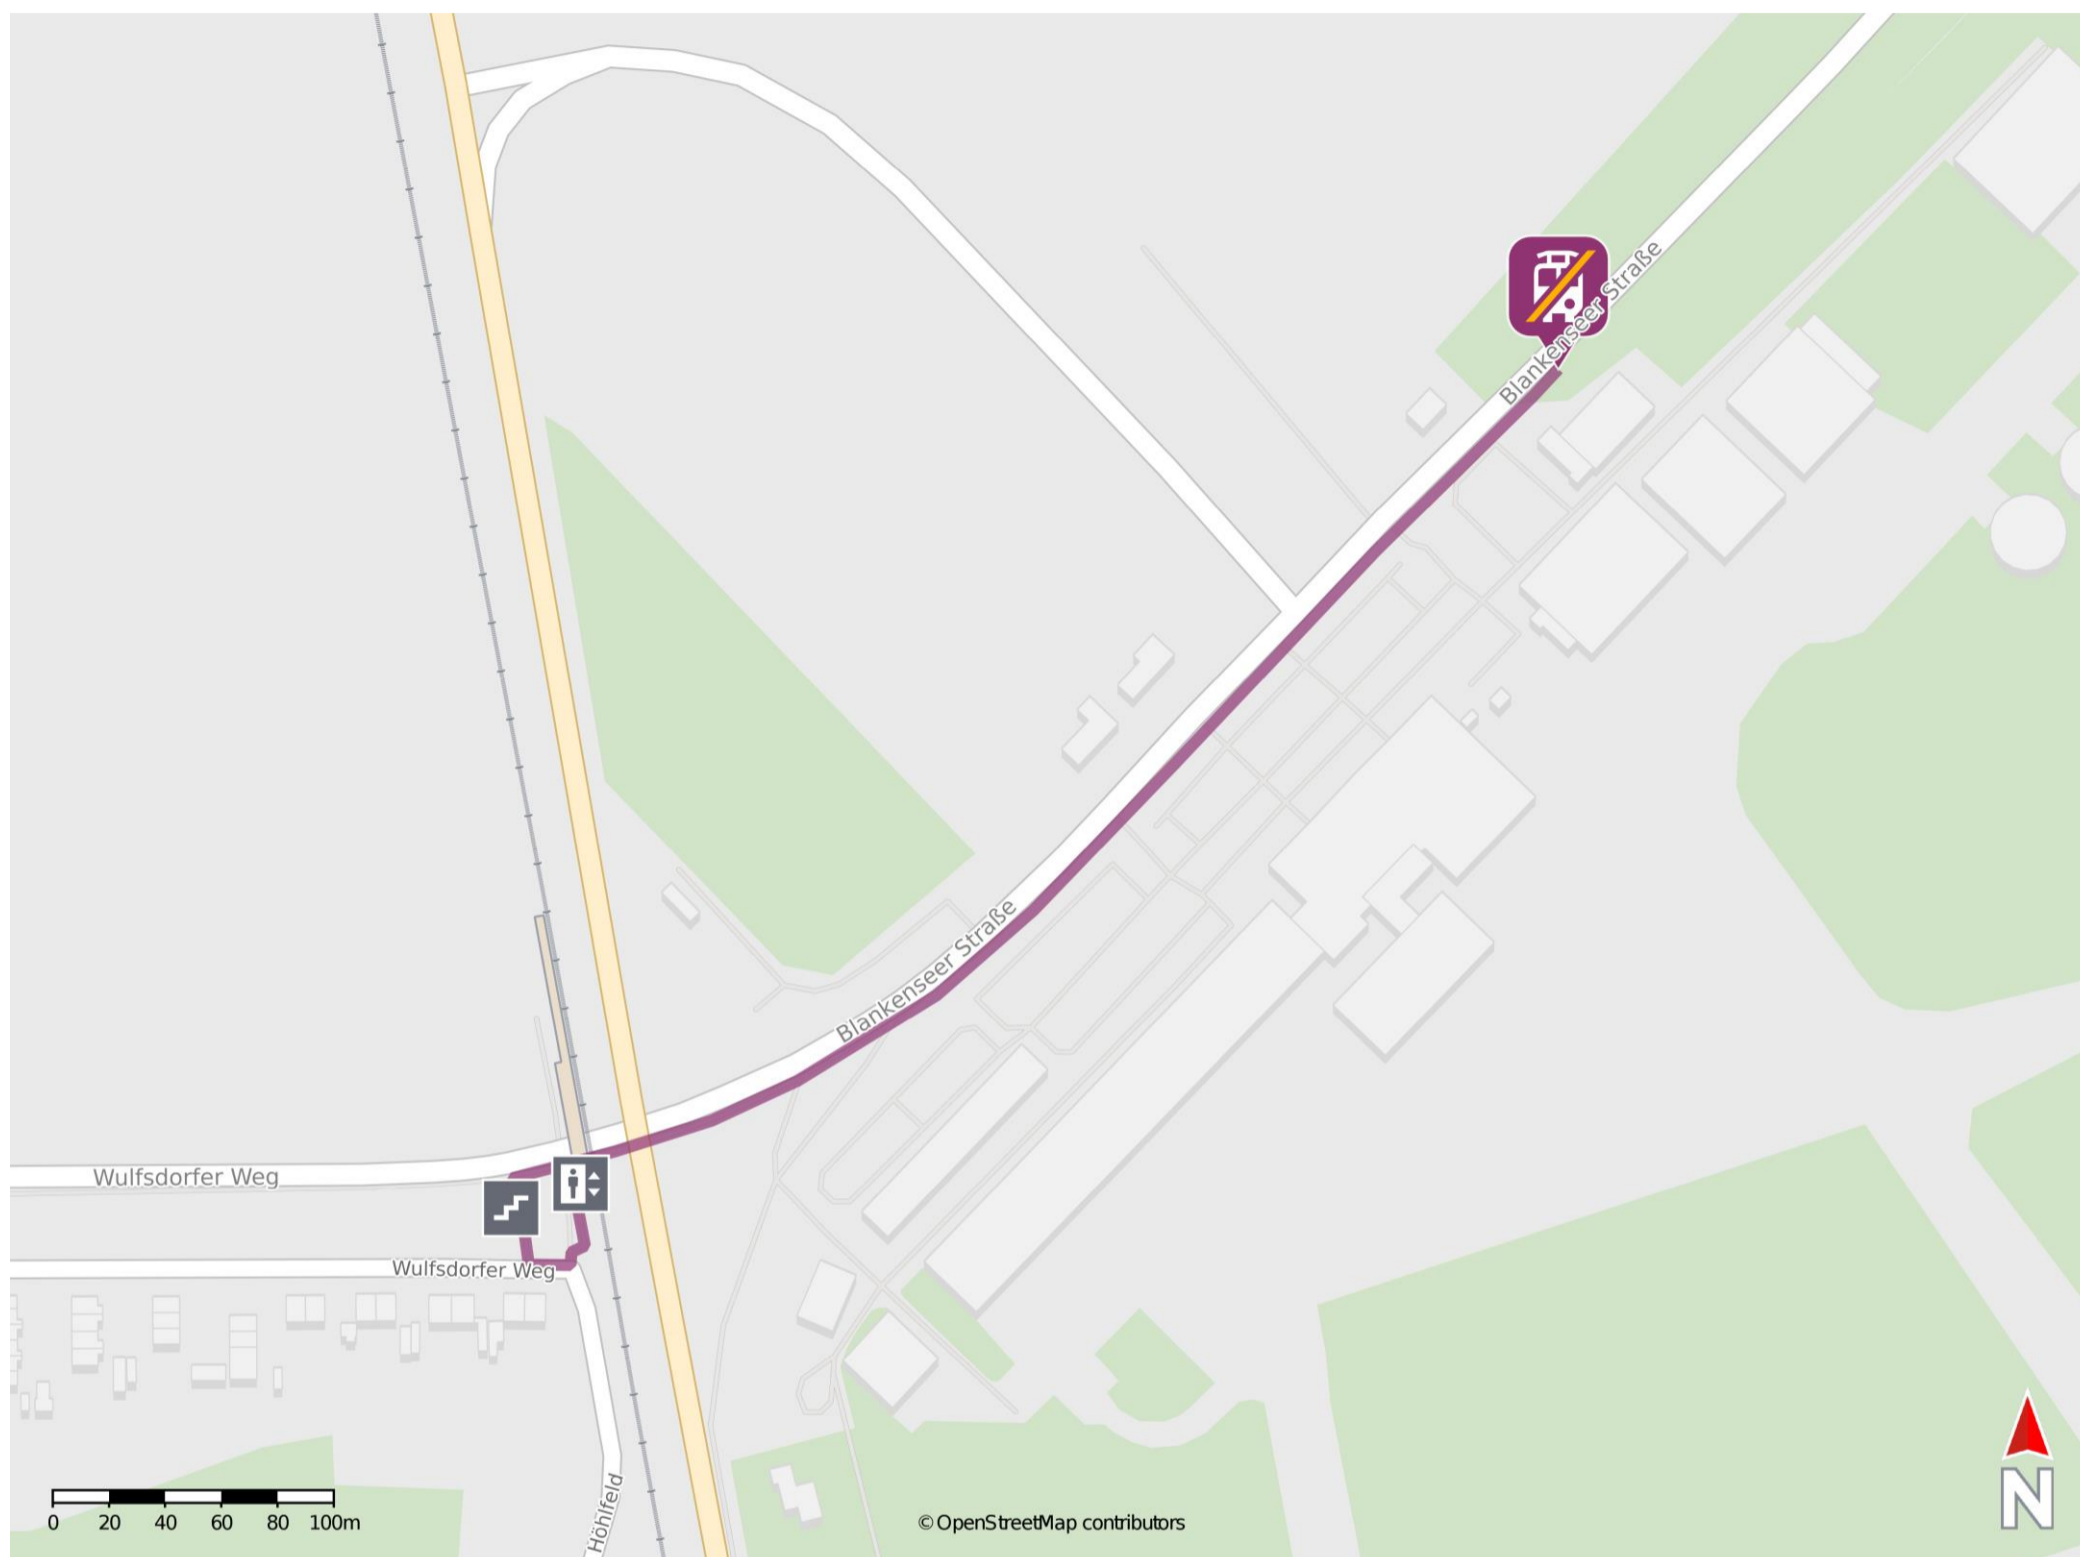

## Lübeck-Flughafen

### Wegbeschreibung Schienenersatzverkehr \*

Verlassen Sie den Bahnsteig und begeben Sie sich an die Blankenseer Straße. Halten Sie sich rechts und folgen Sie der Straße ca. 400 Meter bis zur Ersatzhaltestelle an der Haltestelle Lübeck Flughafen.

\* Fahrradmitnahme im Schienenersatzverkehr nur begrenzt möglich.  
Im QR Code sind die Koordinaten der Ersatzhaltestelle hinterlegt.

— barrierefrei  
- - nicht barrierefrei