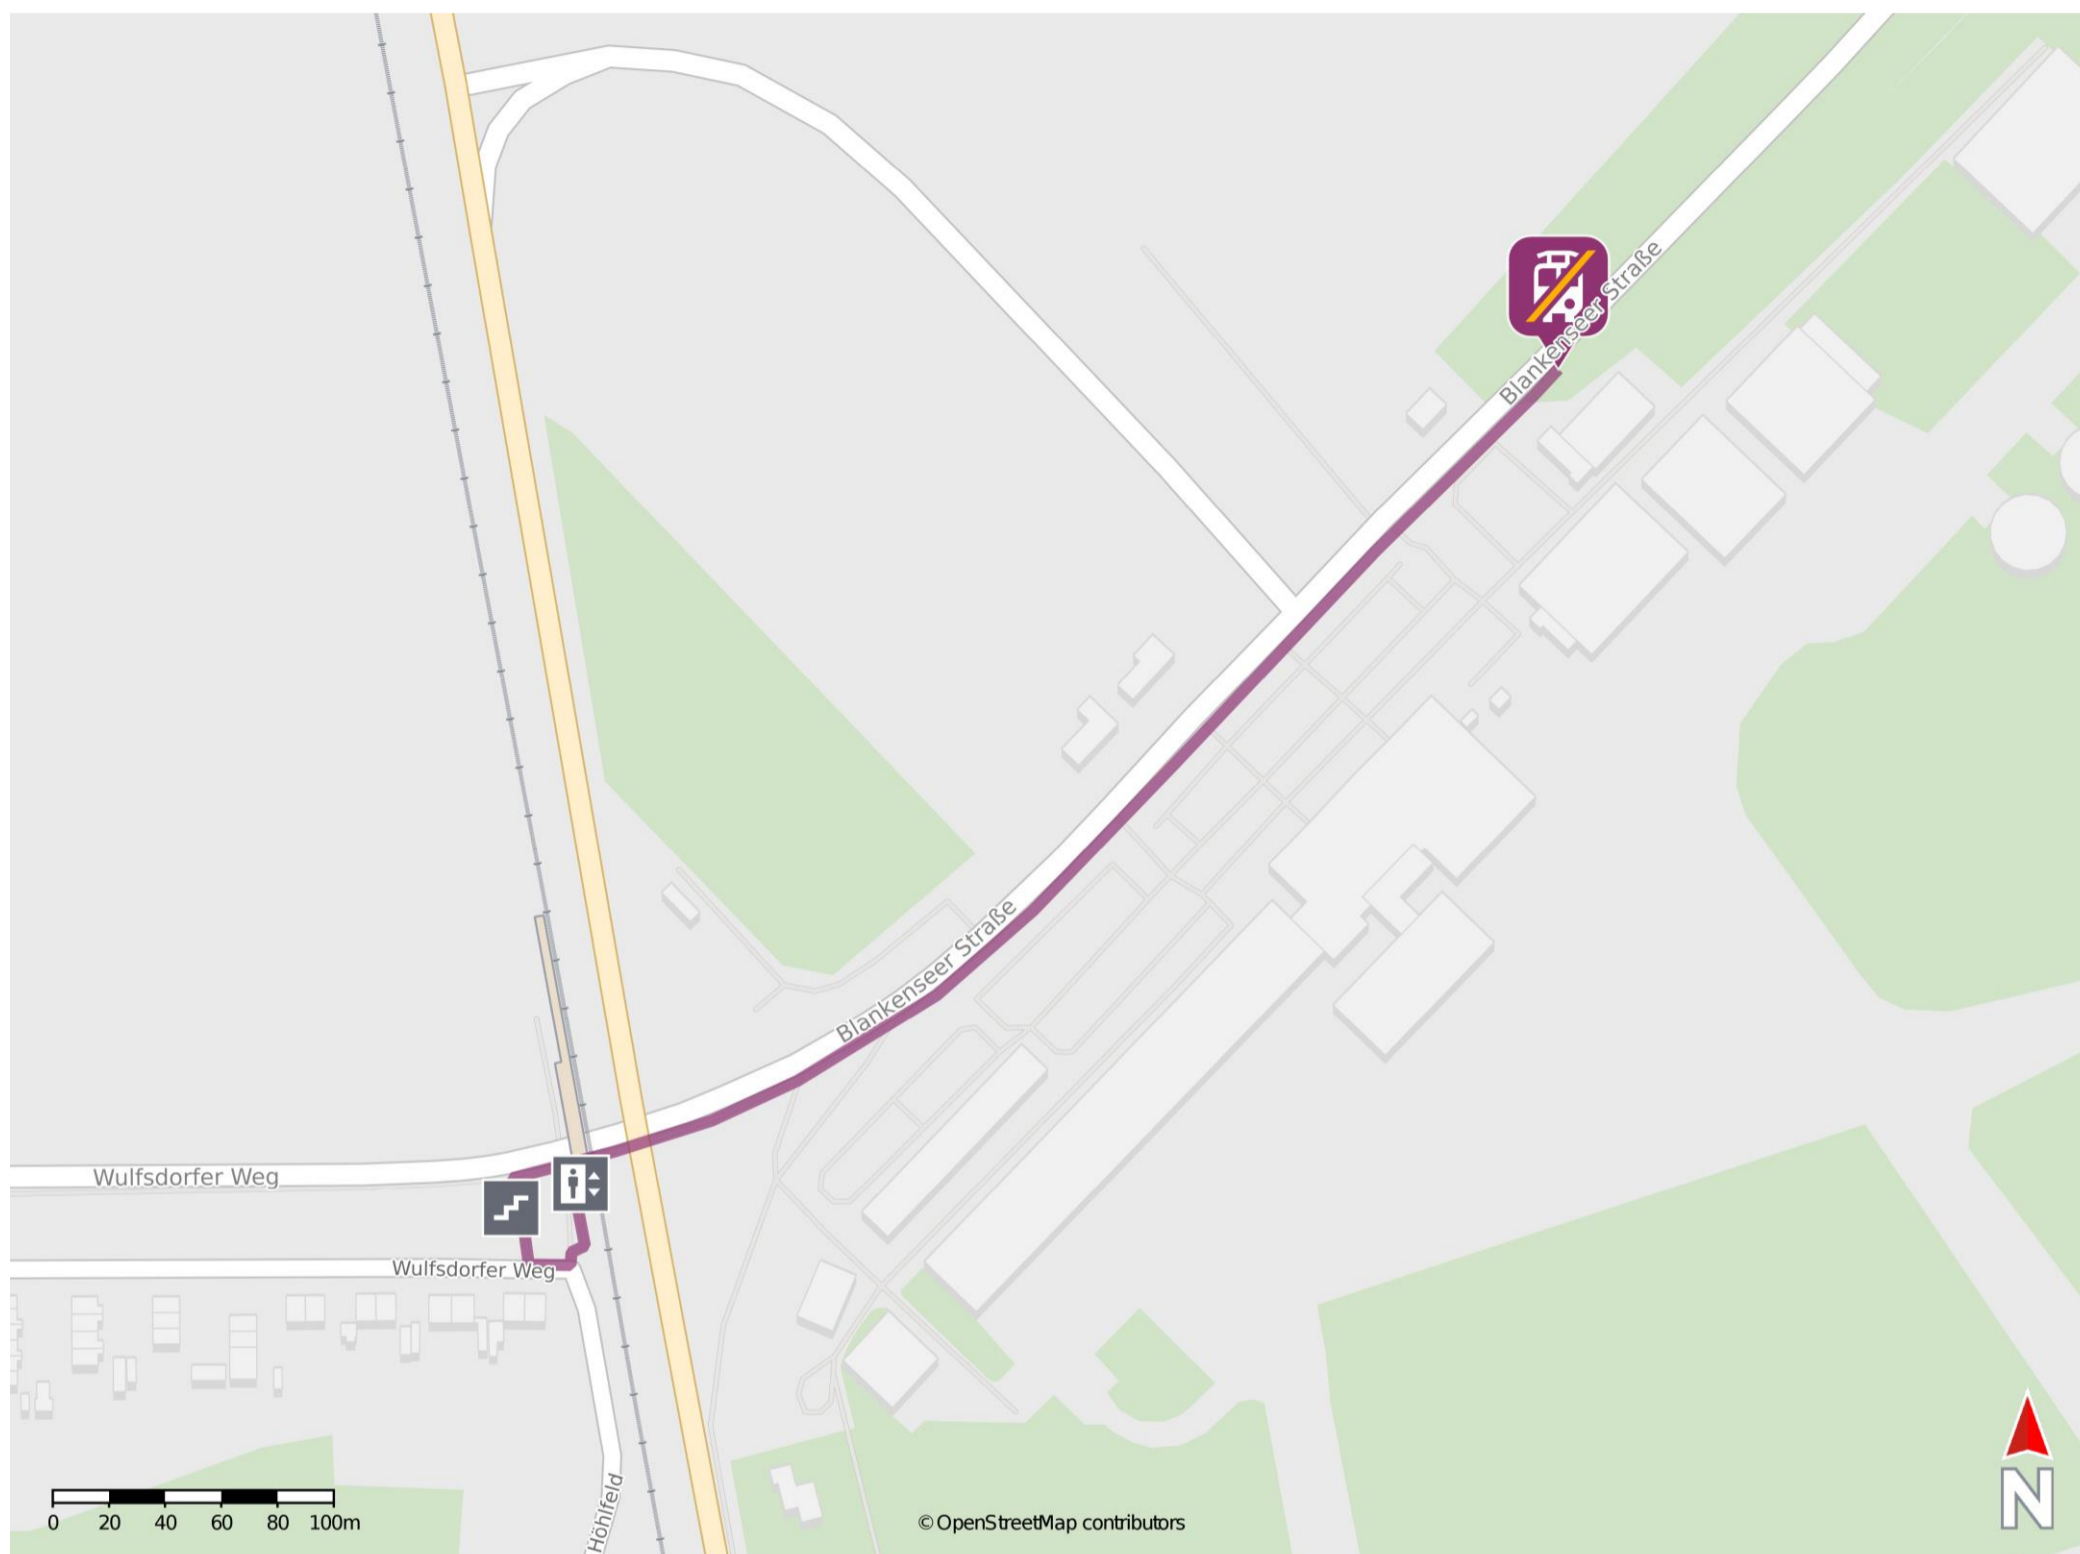

Lübeck-Flughafen

Wegbeschreibung Schienenersatzverkehr *

Verlassen Sie den Bahnsteig und begeben Sie sich an die Blankenseer Straße. Halten Sie sich rechts und folgen Sie der Straße ca. 400 Meter bis zur Ersatzhaltestelle an der Haltestelle Lübeck Flughafen.

* Fahrradmitnahme im Schienenersatzverkehr nur begrenzt möglich.
Im QR Code sind die Koordinaten der Ersatzhaltestelle hinterlegt.

— barrierefrei
- - nicht barrierefrei