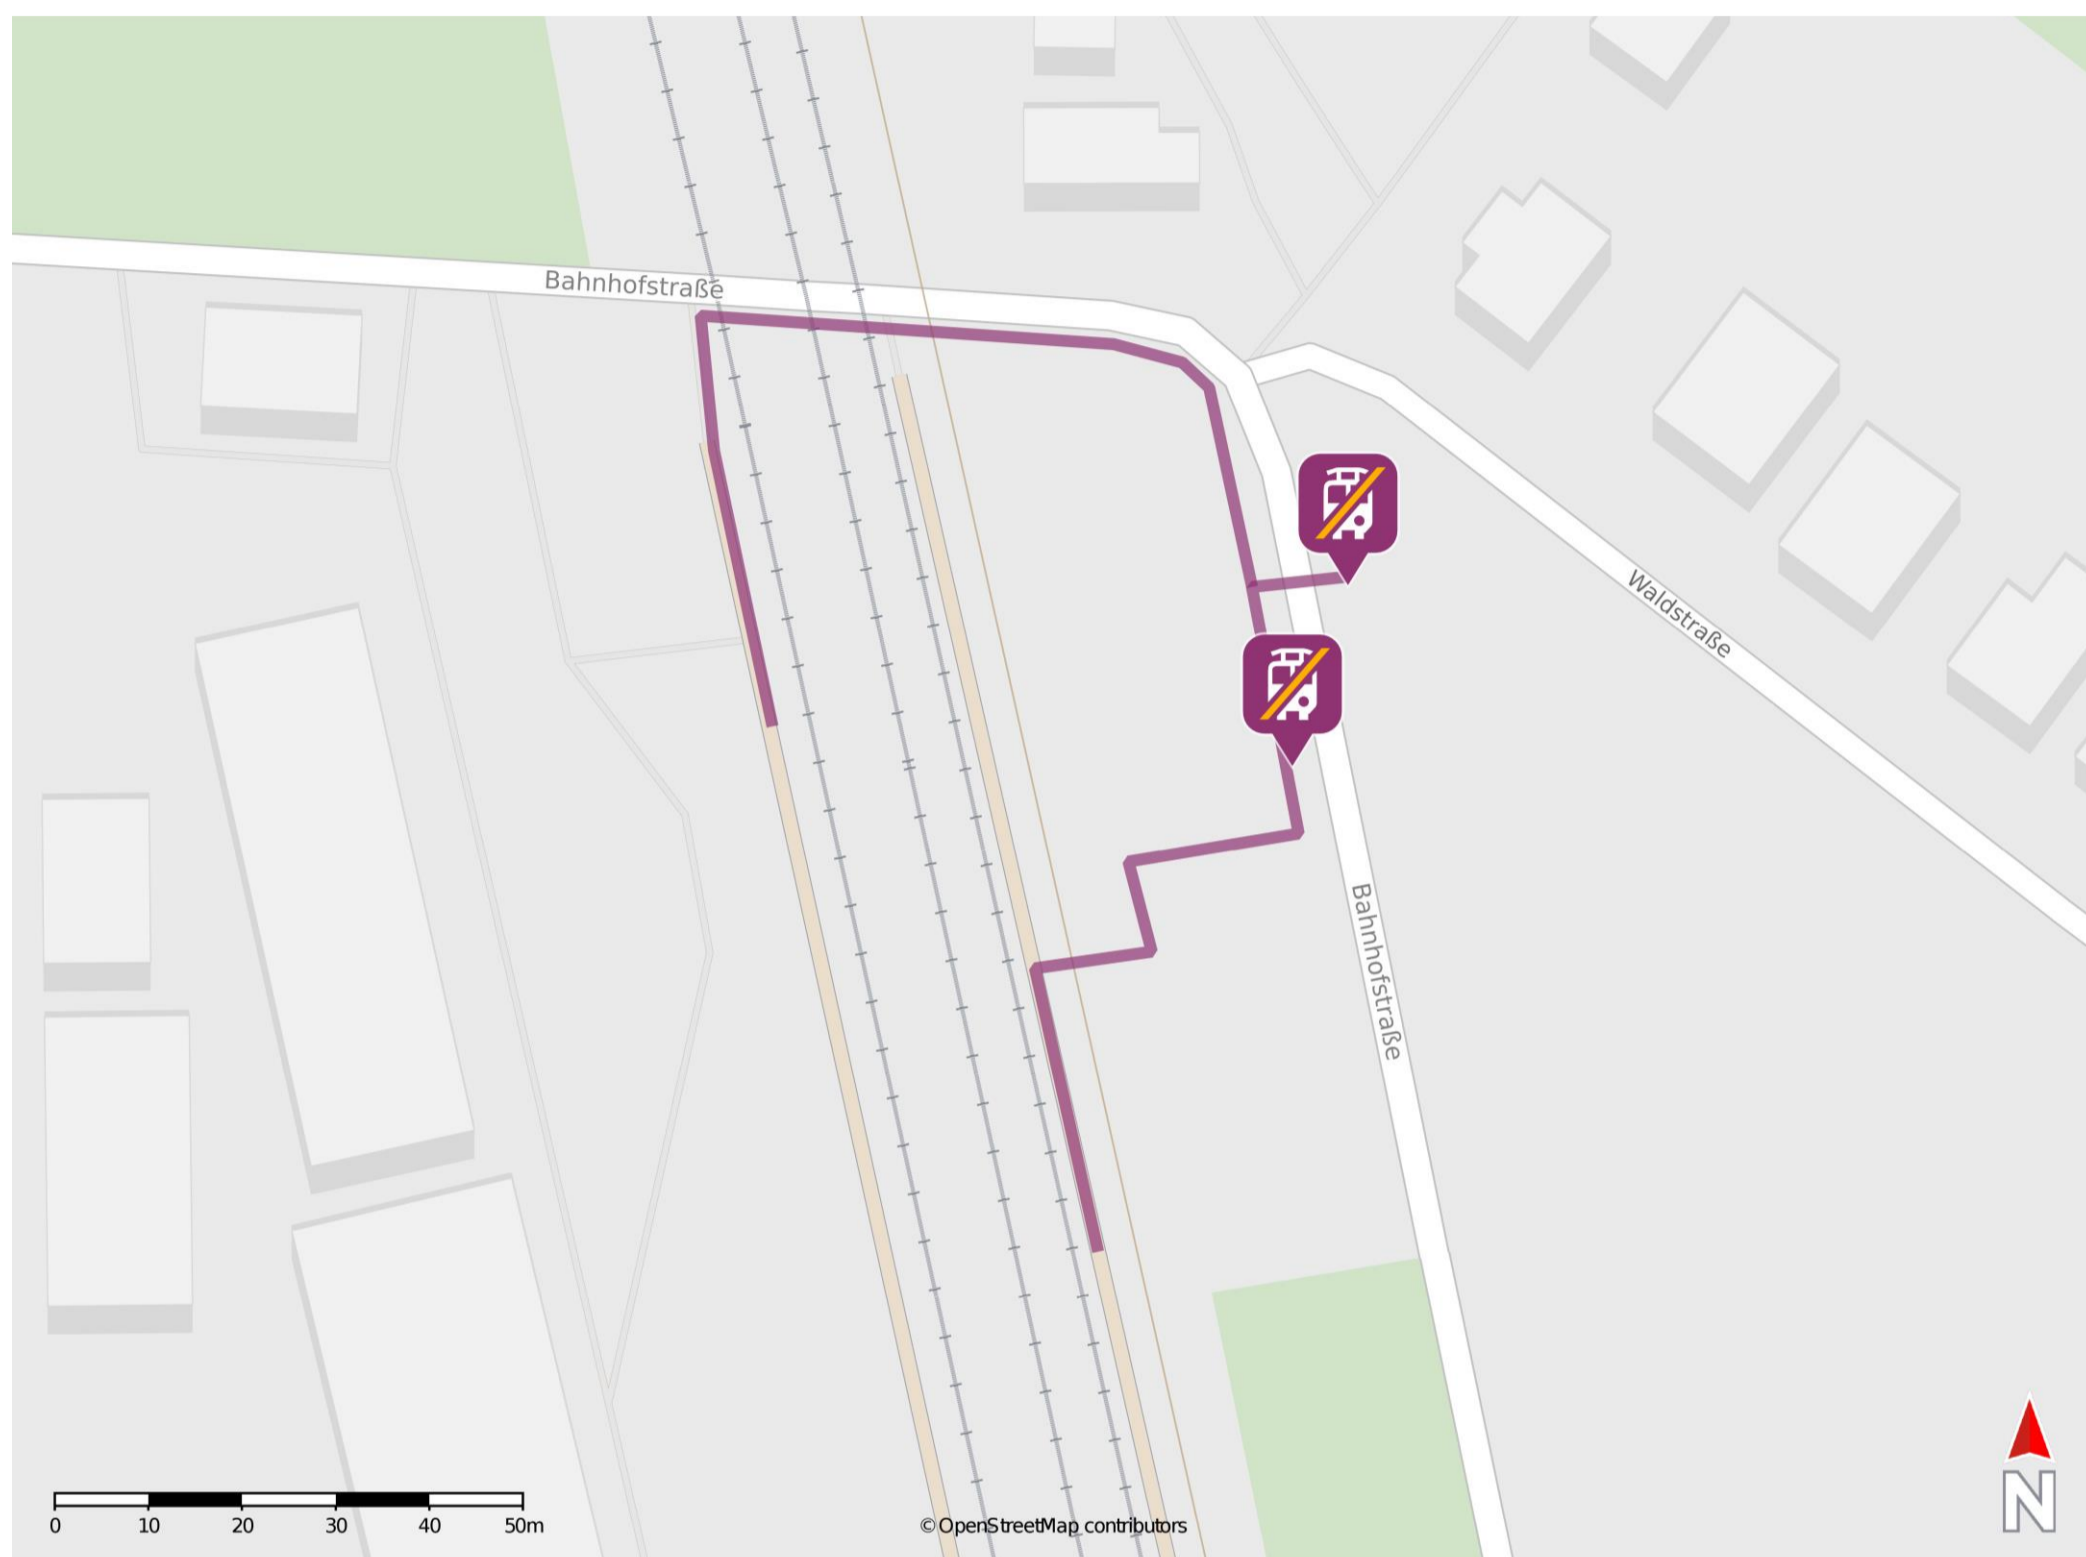

Lübberstedt

Wegbeschreibung Schienenersatzverkehr *

Von Gleis 1: Verlassen Sie den Bahnsteig und begeben Sie sich an die Bahnhofstraße. Biegen Sie links ab und folgen Sie dem Straßenverlauf wenige Meter bis zu den Ersatzhaltestellen.

Ersatzhaltestelle

Von Gleis 3: Verlassen Sie den Bahnsteig und begeben Sie sich an die Bahnhofstraße. Biegen Sie rechts ab und passieren Sie den Bahnübergang. Folgen Sie dem Straßenverlauf bis zu den Ersatzhaltestellen.

Ersatzhaltestelle

* Fahrradmitnahme im Schienenersatzverkehr nur begrenzt möglich.
Im QR Code sind die Koordinaten der Ersatzhaltestelle hinterlegt.

barrierefrei
 nicht barrierefrei