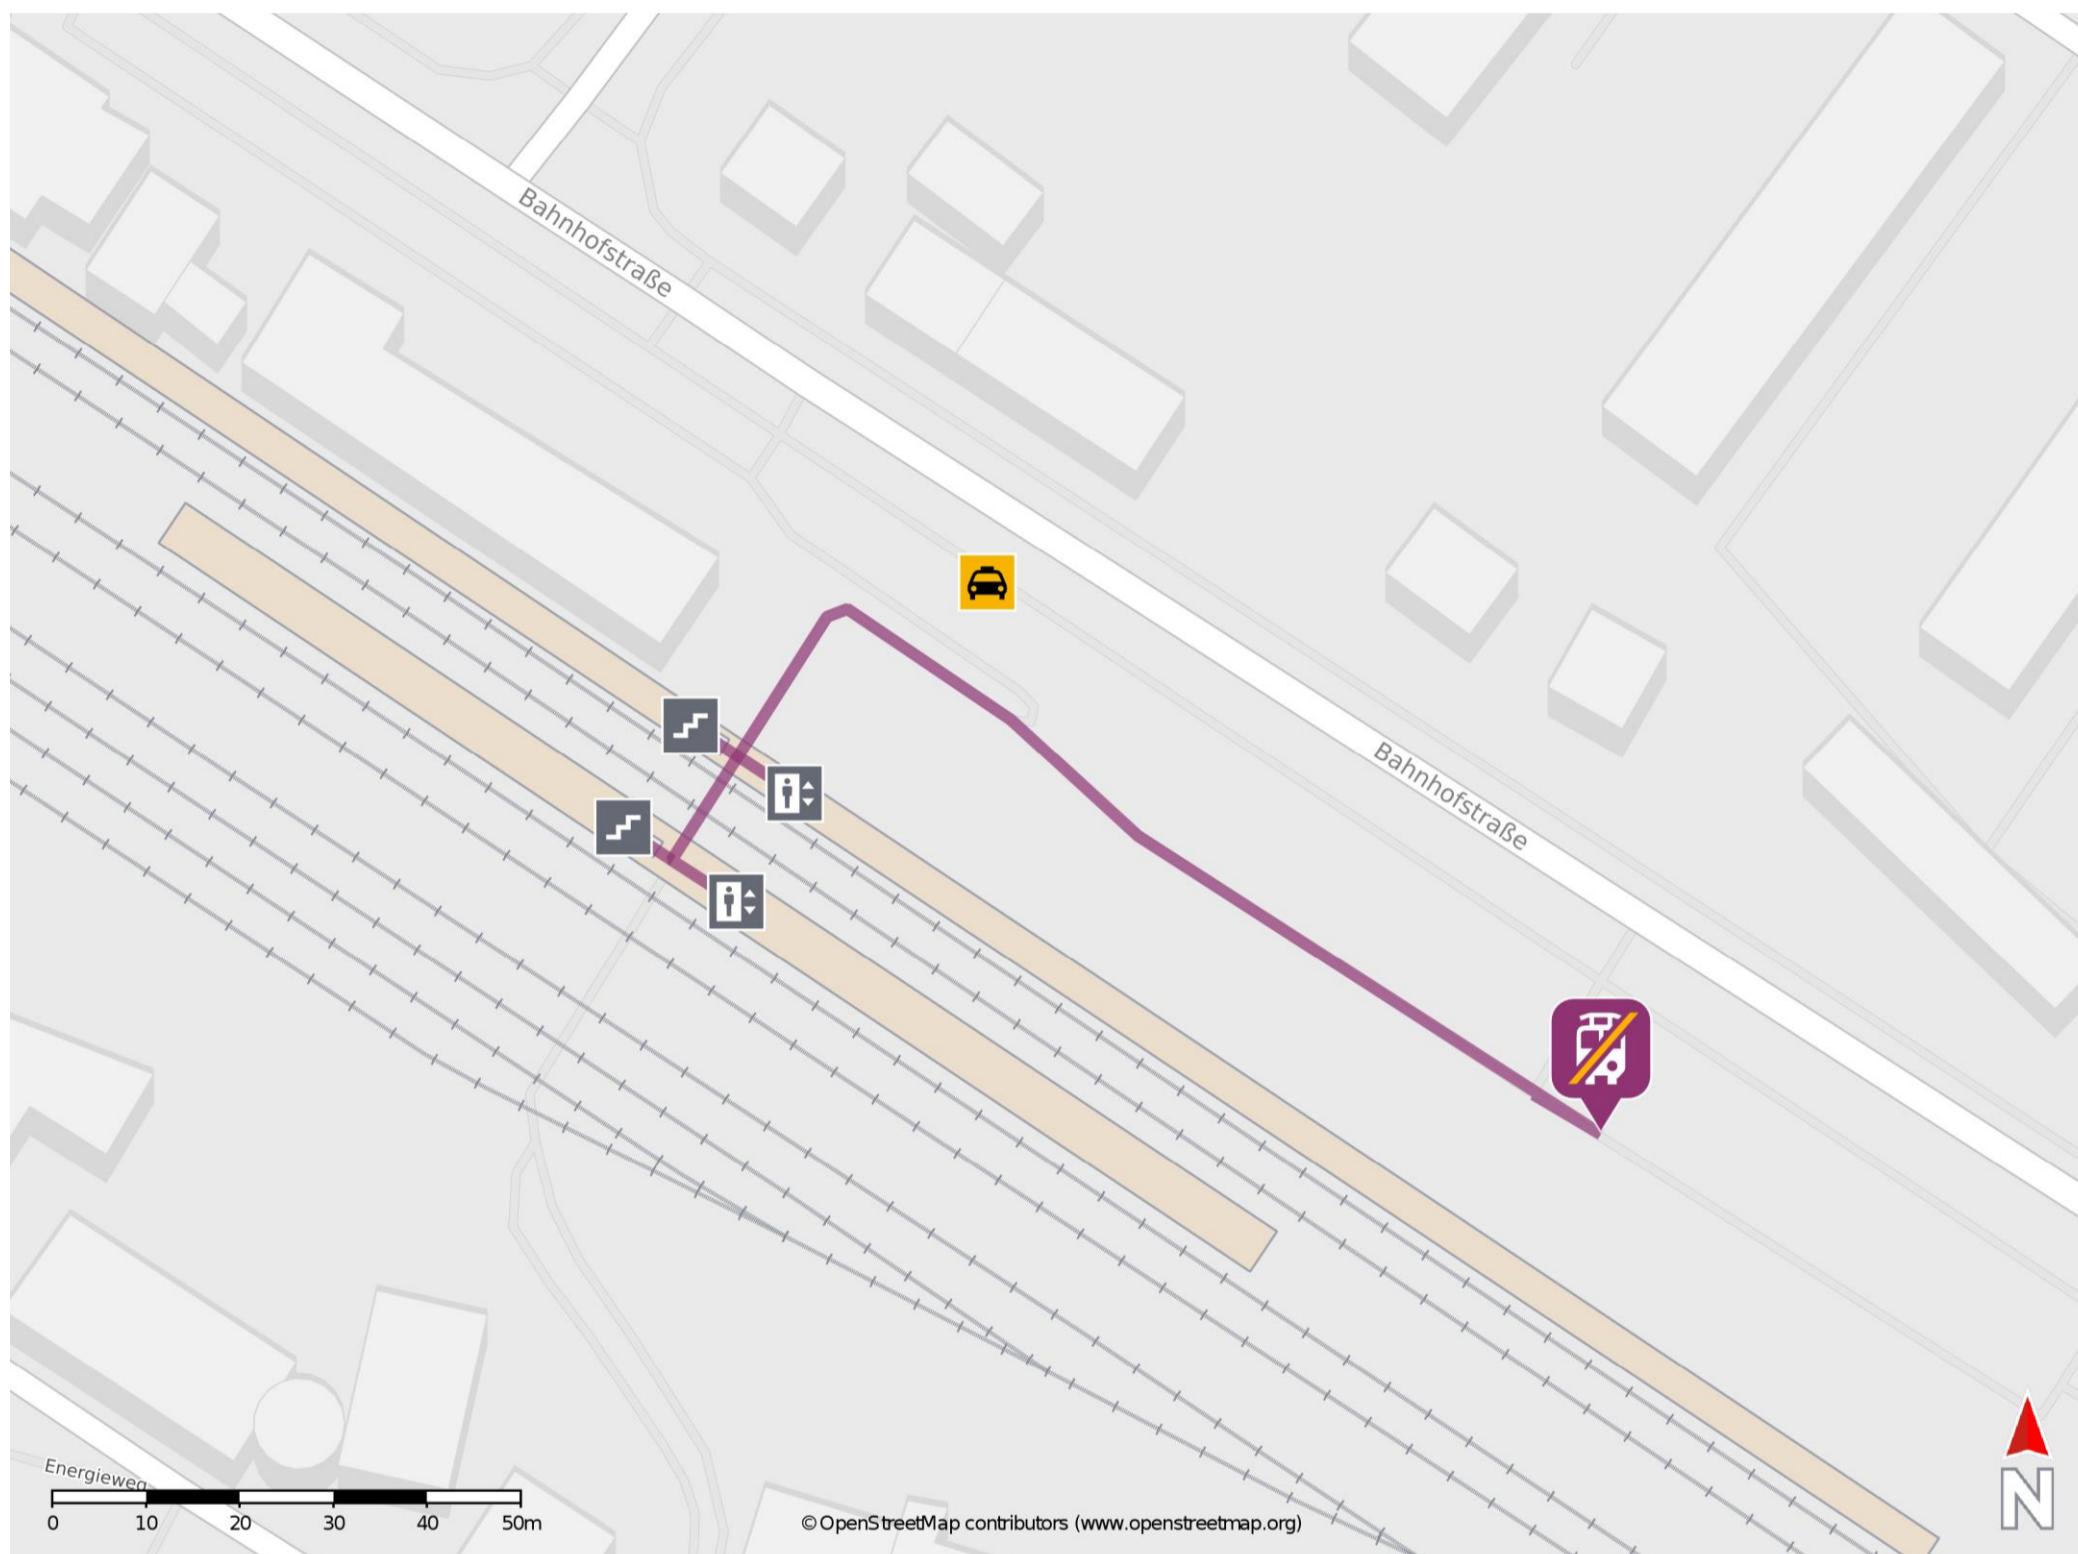

Lübbenau (Spreewald)

Wegbeschreibung Schienenersatzverkehr *

Verlassen Sie den Bahnsteig, ggf. über die Unterführung und begeben Sie sich zum PKW Parkplatz neben dem ehem. Bahnhofsgebäude. Die Ersatzhaltestelle befindet sich auf dem PKW Parkplatz an der Haltestelle Lübbenau, Parkplatz.

* Fahrradmitnahme im Schienenersatzverkehr nur begrenzt möglich.
Im QR Code sind die Koordinaten der Ersatzhaltestelle hinterlegt.

— barrierefrei
- - nicht barrierefrei