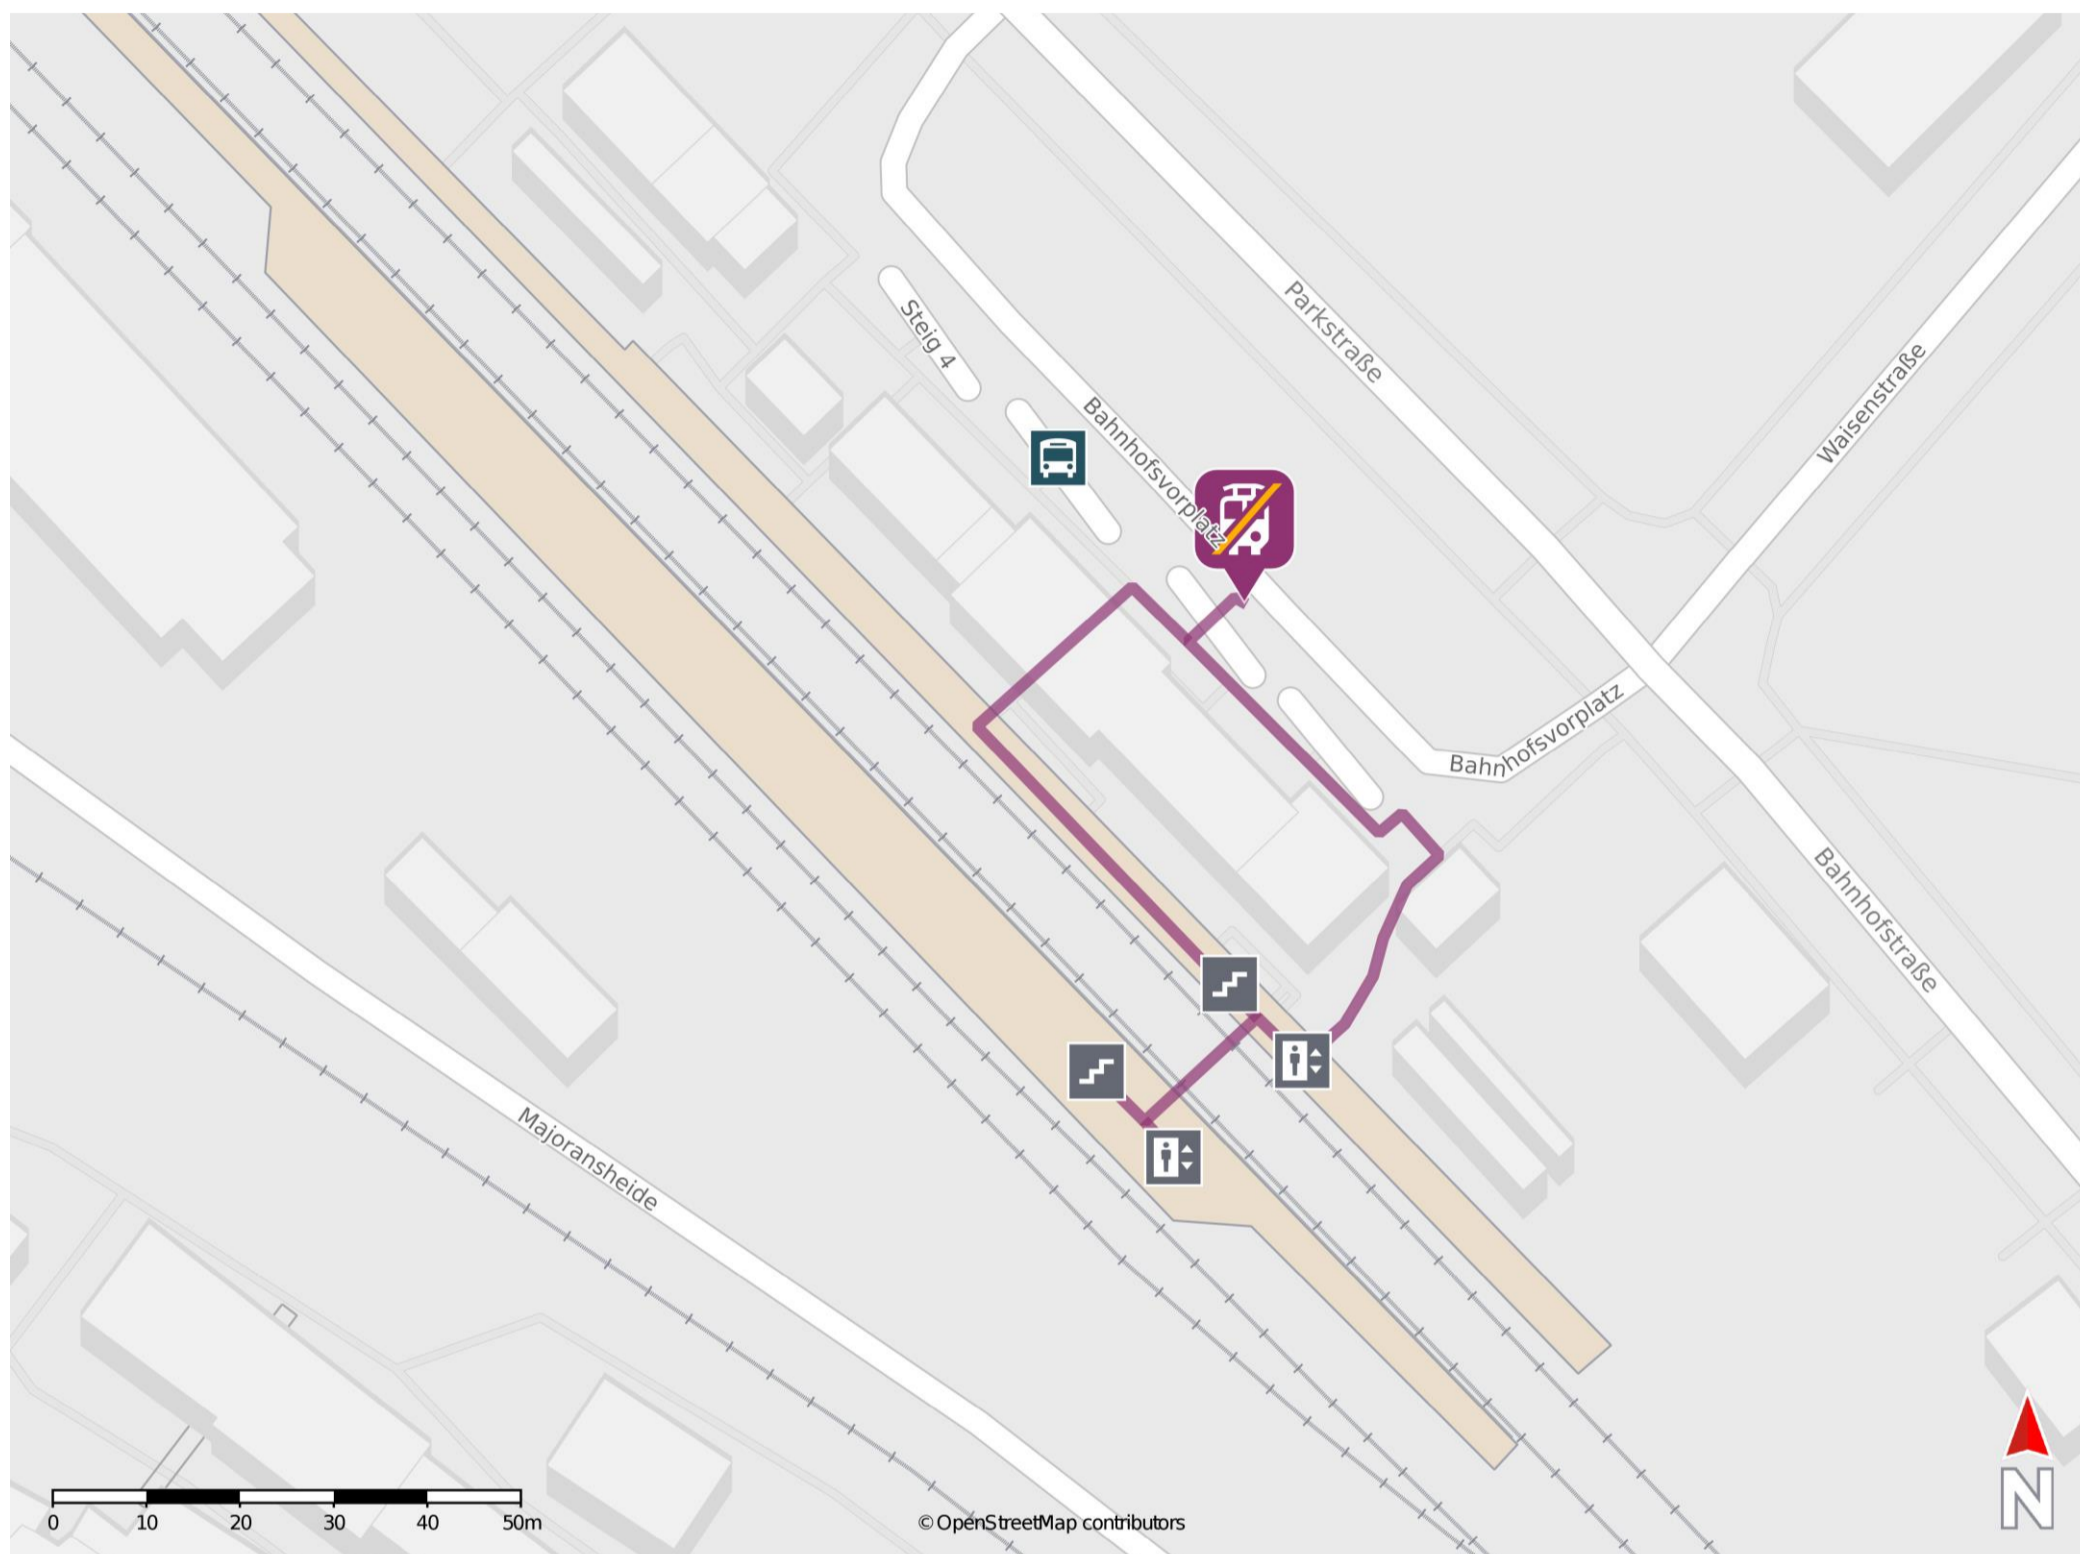

## Lübben (Spreewald)

### Wegbeschreibung Schienenersatzverkehr \*

Verlassen Sie den Bahnsteig, ggf. durch die Unterführung und begeben Sie sich vor das Bahnhofsgebäude. Die Ersatzhaltestelle befindet sich vor dem Bahnhofsgebäude an Bussteig 2.

\* Fahrradmitnahme im Schienenersatzverkehr nur begrenzt möglich.  
Im QR Code sind die Koordinaten der Ersatzhaltestelle hinterlegt.

— barrierefrei  
- nicht barrierefrei