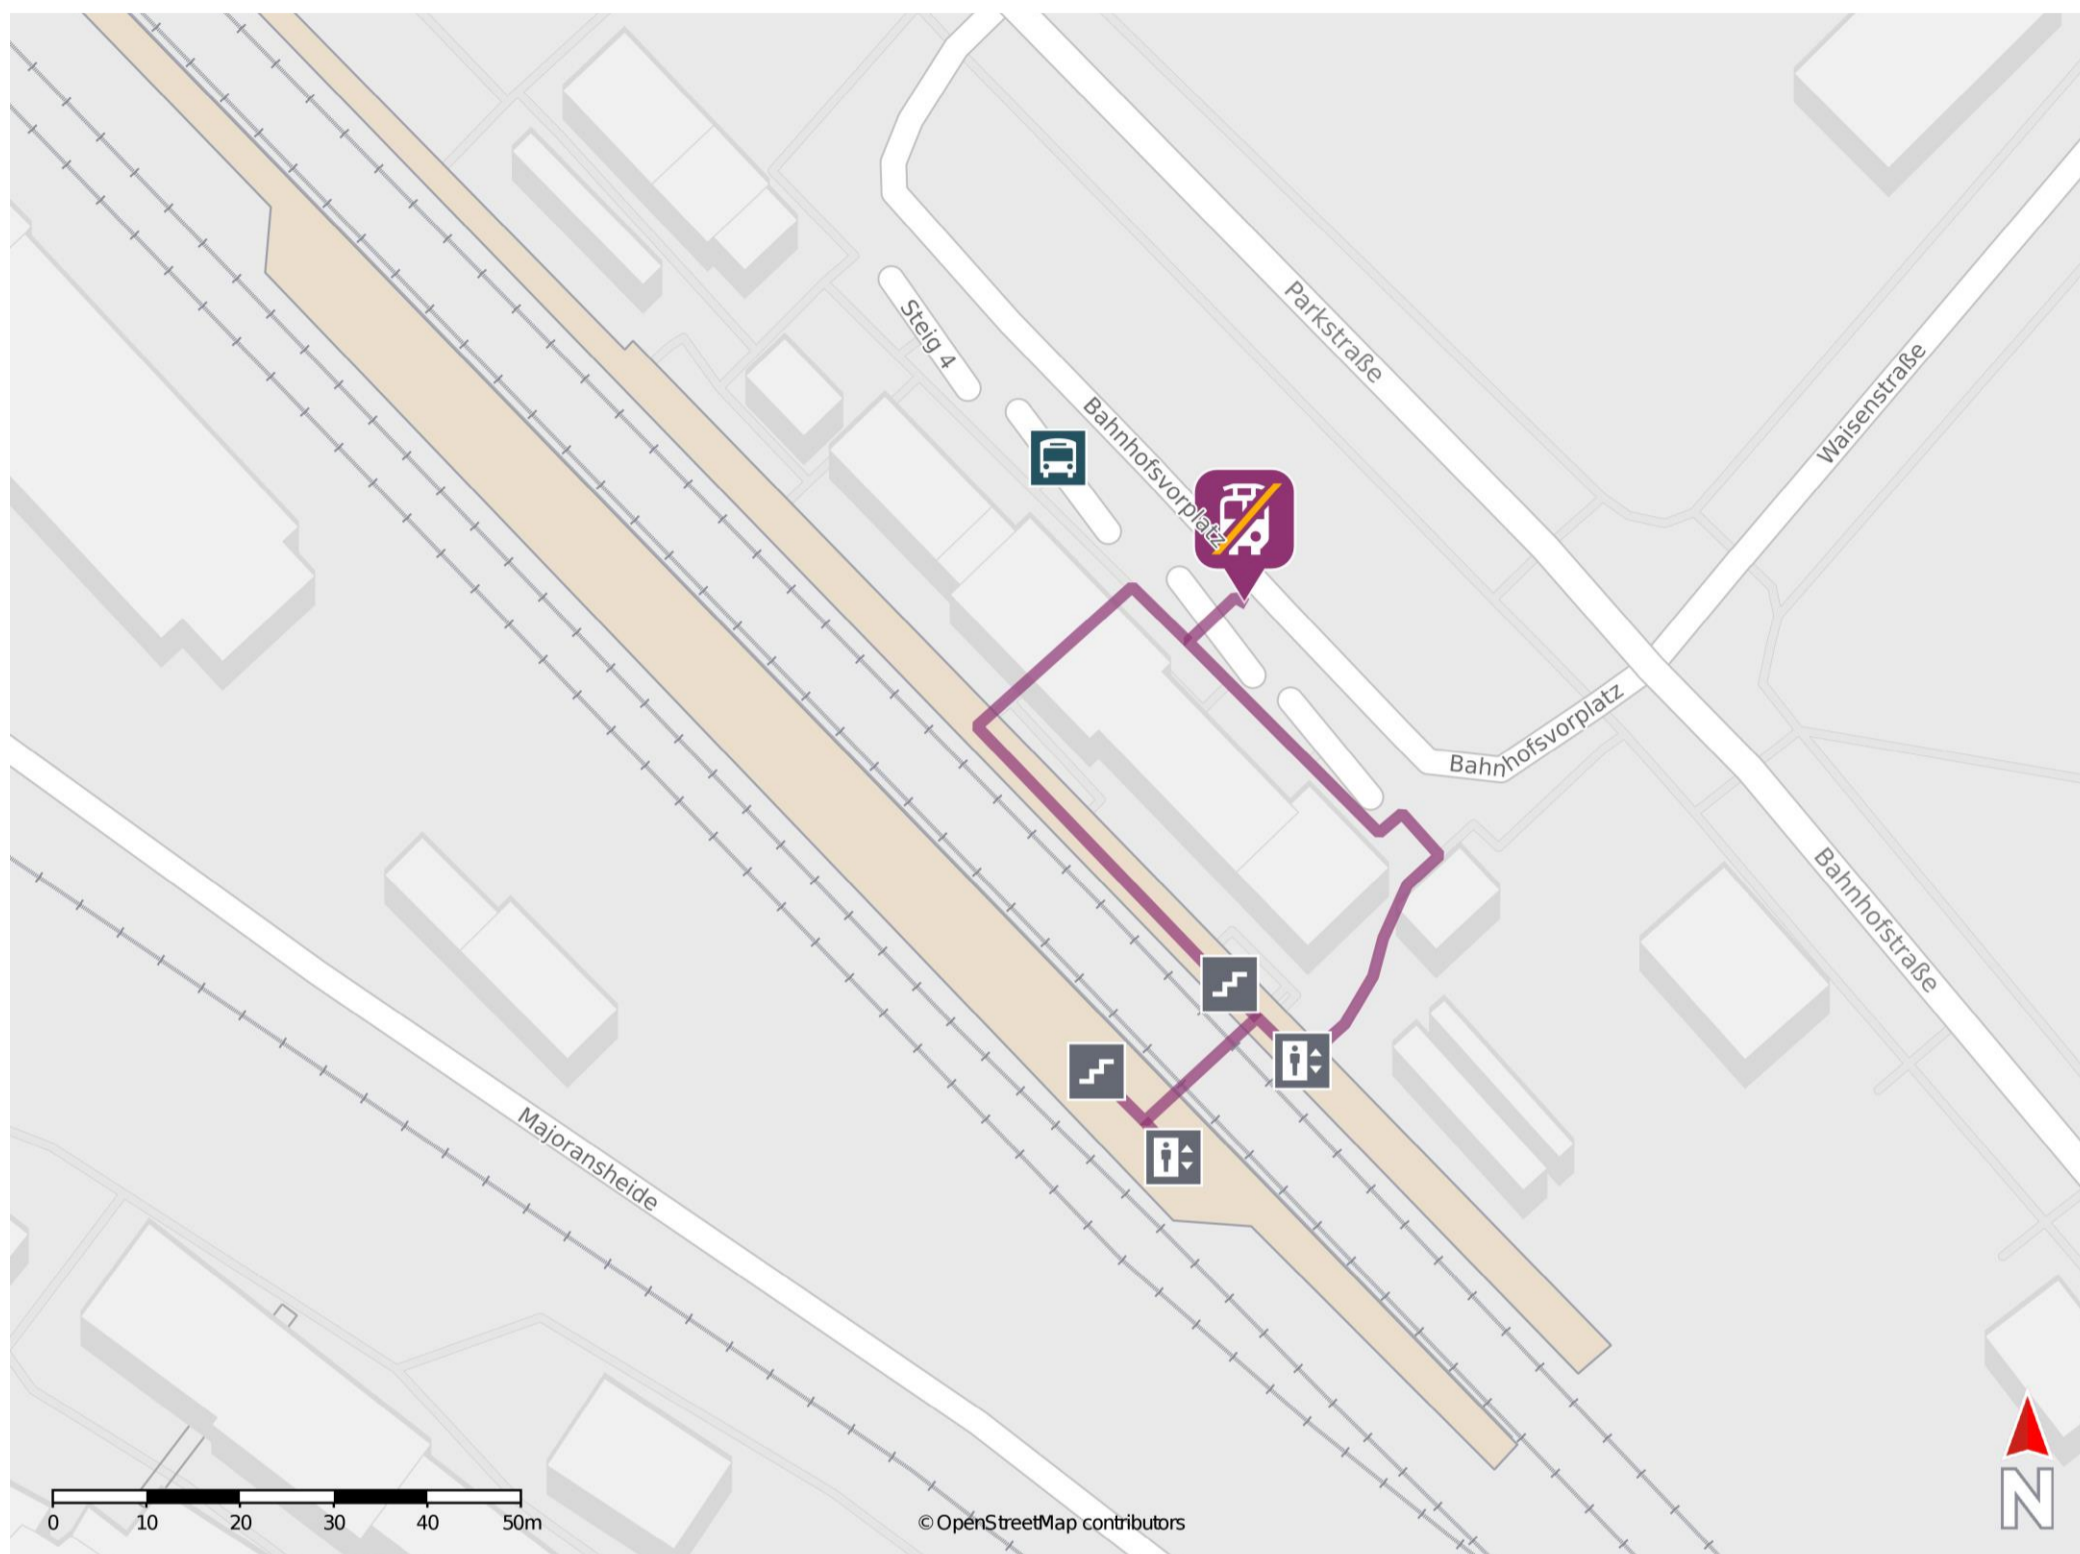

Lübben (Spreewald)

Wegbeschreibung Schienenersatzverkehr *

Verlassen Sie den Bahnsteig, ggf. durch die Unterführung und begeben Sie sich vor das Bahnhofsgebäude. Die Ersatzhaltestelle befindet sich vor dem Bahnhofsgebäude an Bussteig 2.

* Fahrradmitnahme im Schienenersatzverkehr nur begrenzt möglich.
Im QR Code sind die Koordinaten der Ersatzhaltestelle hinterlegt.

— barrierefrei
- nicht barrierefrei