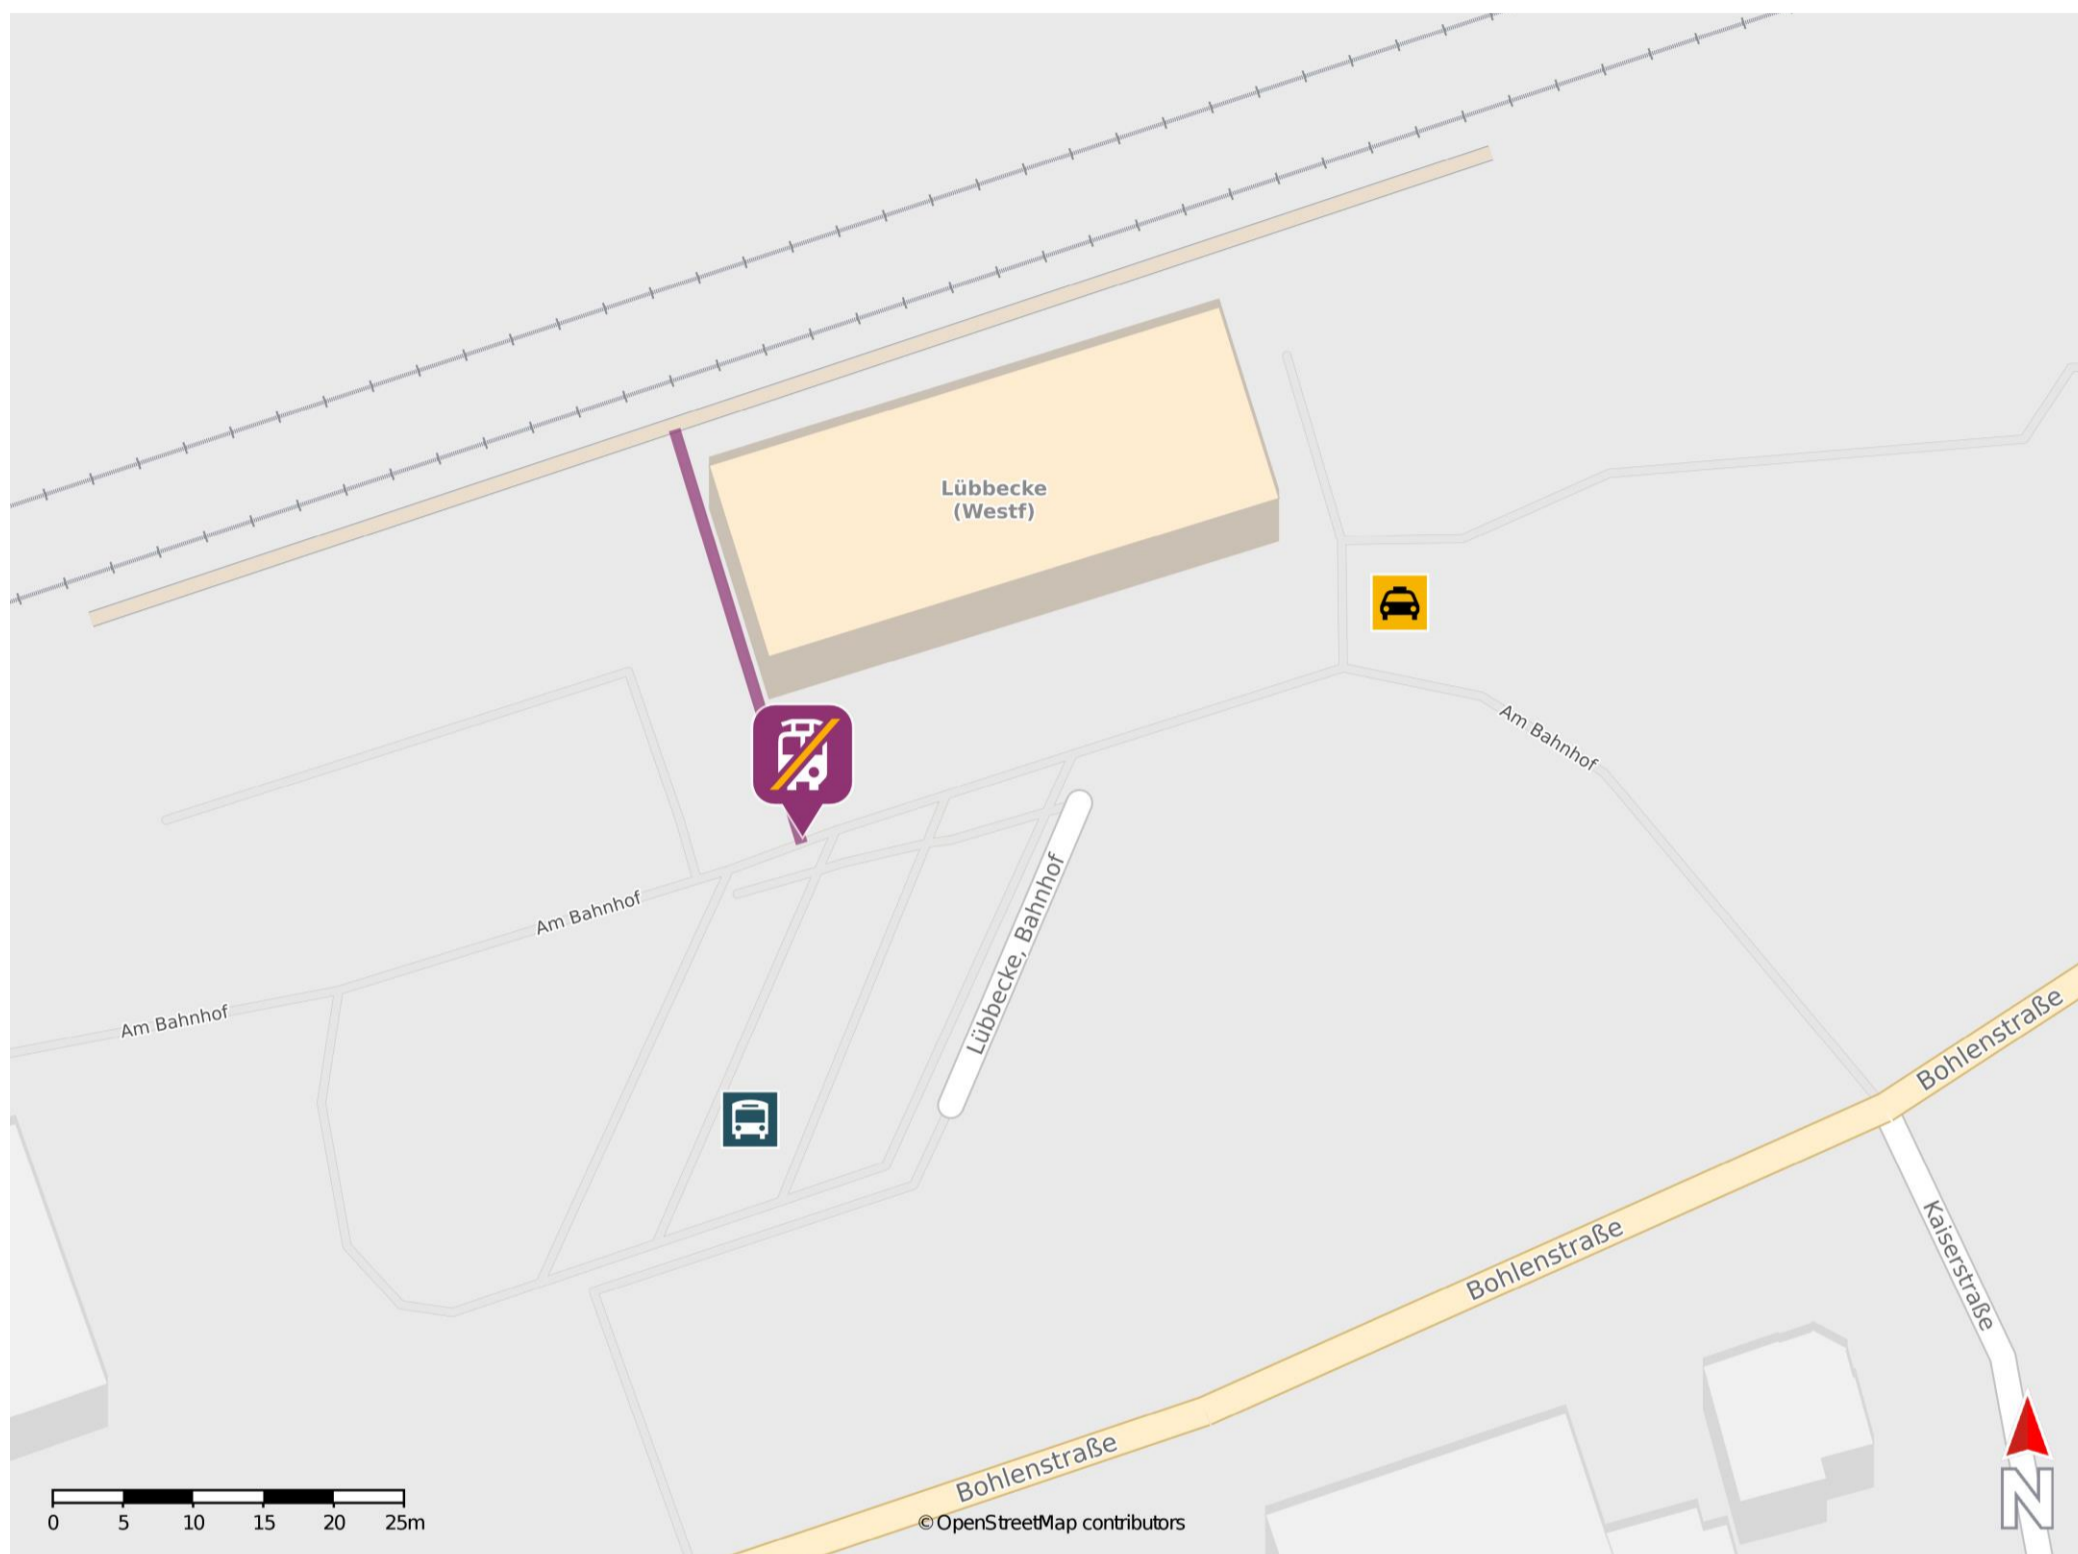

Lübbecke (Westf)

Wegbeschreibung Schienenersatzverkehr *

Verlassen Sie den Bahnsteig und begeben Sie sich zur Straße Am Bahnhof. Die Ersatzhaltestelle befindet sich unmittelbar vor dem Bahnhofsgebäude an der Straße Am Bahnhof.

* Fahrradmitnahme im Schienenersatzverkehr nur begrenzt möglich.
Im QR Code sind die Koordinaten der Ersatzhaltestelle hinterlegt.

— barrierefrei
- nicht barrierefrei