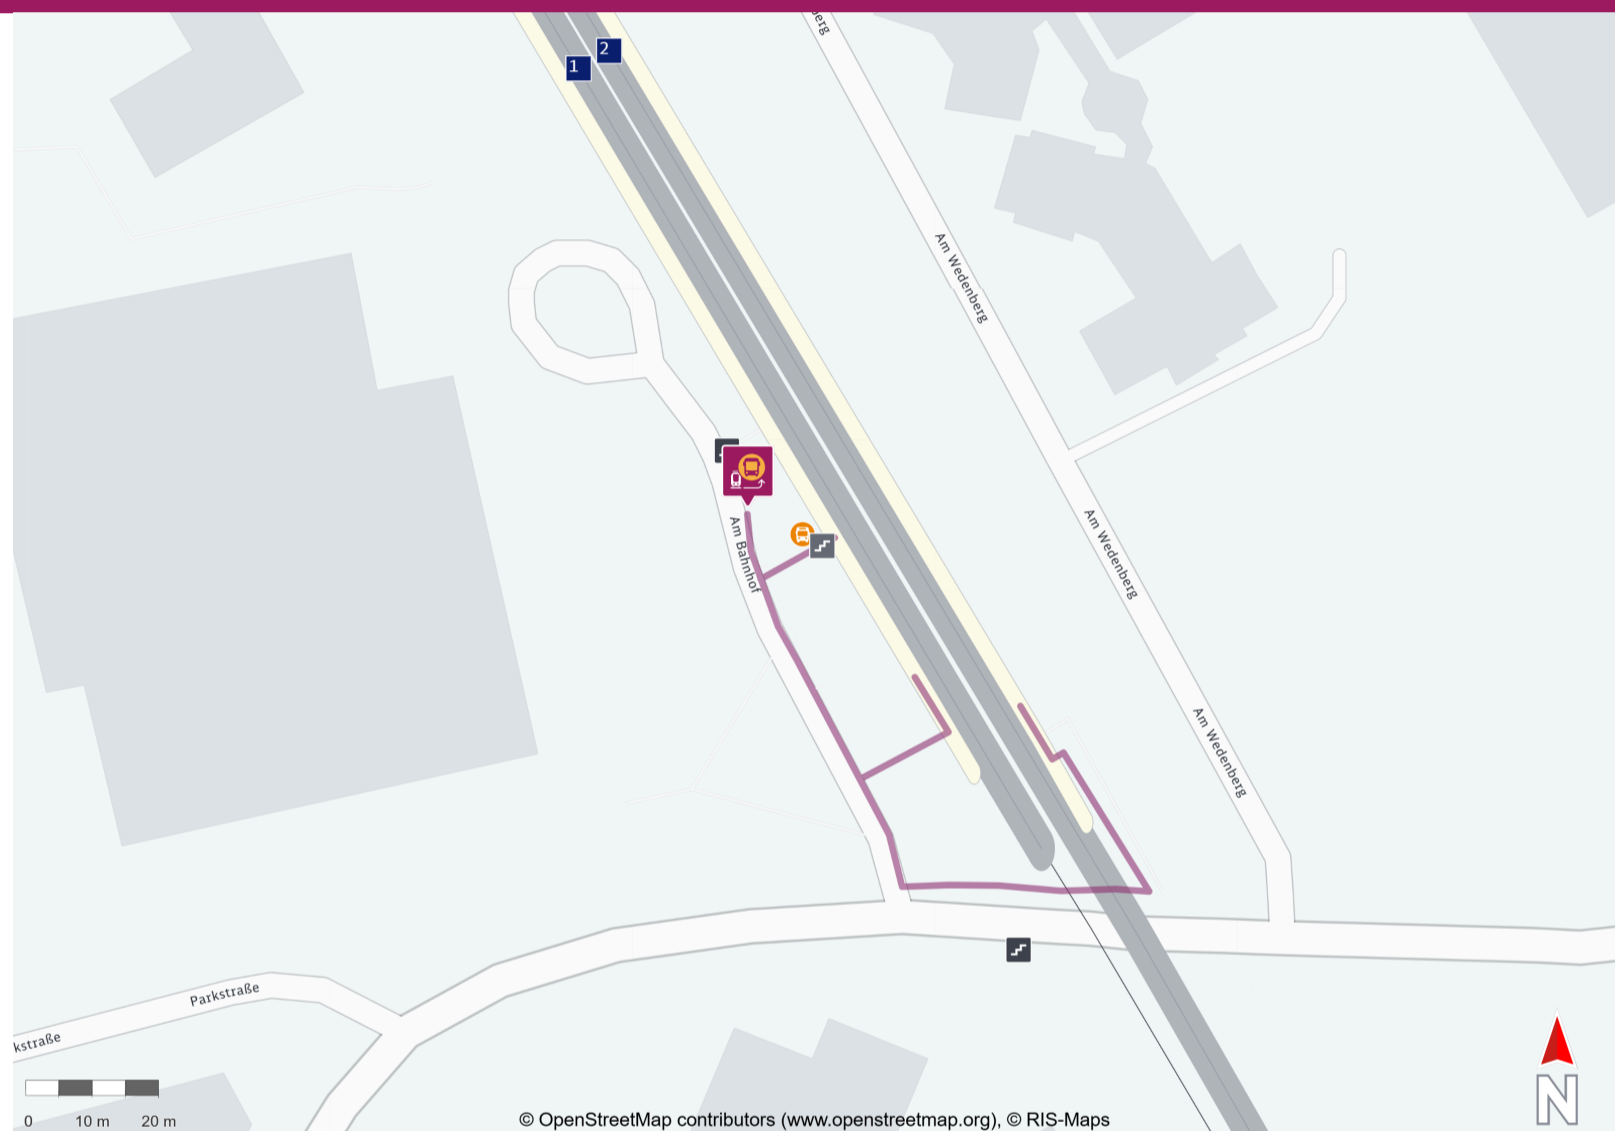

Ihr Weg zum Ersatzverkehr Loxstedt

Your way to the replacement service stop Loxstedt

Abfahrtszeiten und weitere Informationen

Departure times and
additional information

 **Barrierefreier Weg**
Accessible way

 **Nicht-barrierefreier Weg**
Non-accessible way

Wegbeschreibung zur Ersatzhaltestelle*

Von Gleis 1: Verlassen Sie den Bahnsteig und begeben Sie sich an die Straße Am Bahnhof. Die Ersatzhaltestelle befindet sich in unmittelbarer Nähe zum Bahnsteig an der Straße Am Bahnhof. Von Gleis 2: Verlassen Sie den Bahnsteig und begeben Sie sich an die Dünenfährstraße. Orientieren Sie sich rechts und passieren Sie den Bahnübergang. Nach dem Bahnübergang biegen Sie nach rechts in die Straße Am Bahnhof ab. Folgen Sie dieser bis zur Ersatzhaltestelle. Die Ersatzhaltestelle befindet sich in unmittelbarer Nähe zum Bahnsteig an der Straße Am Bahnhof.