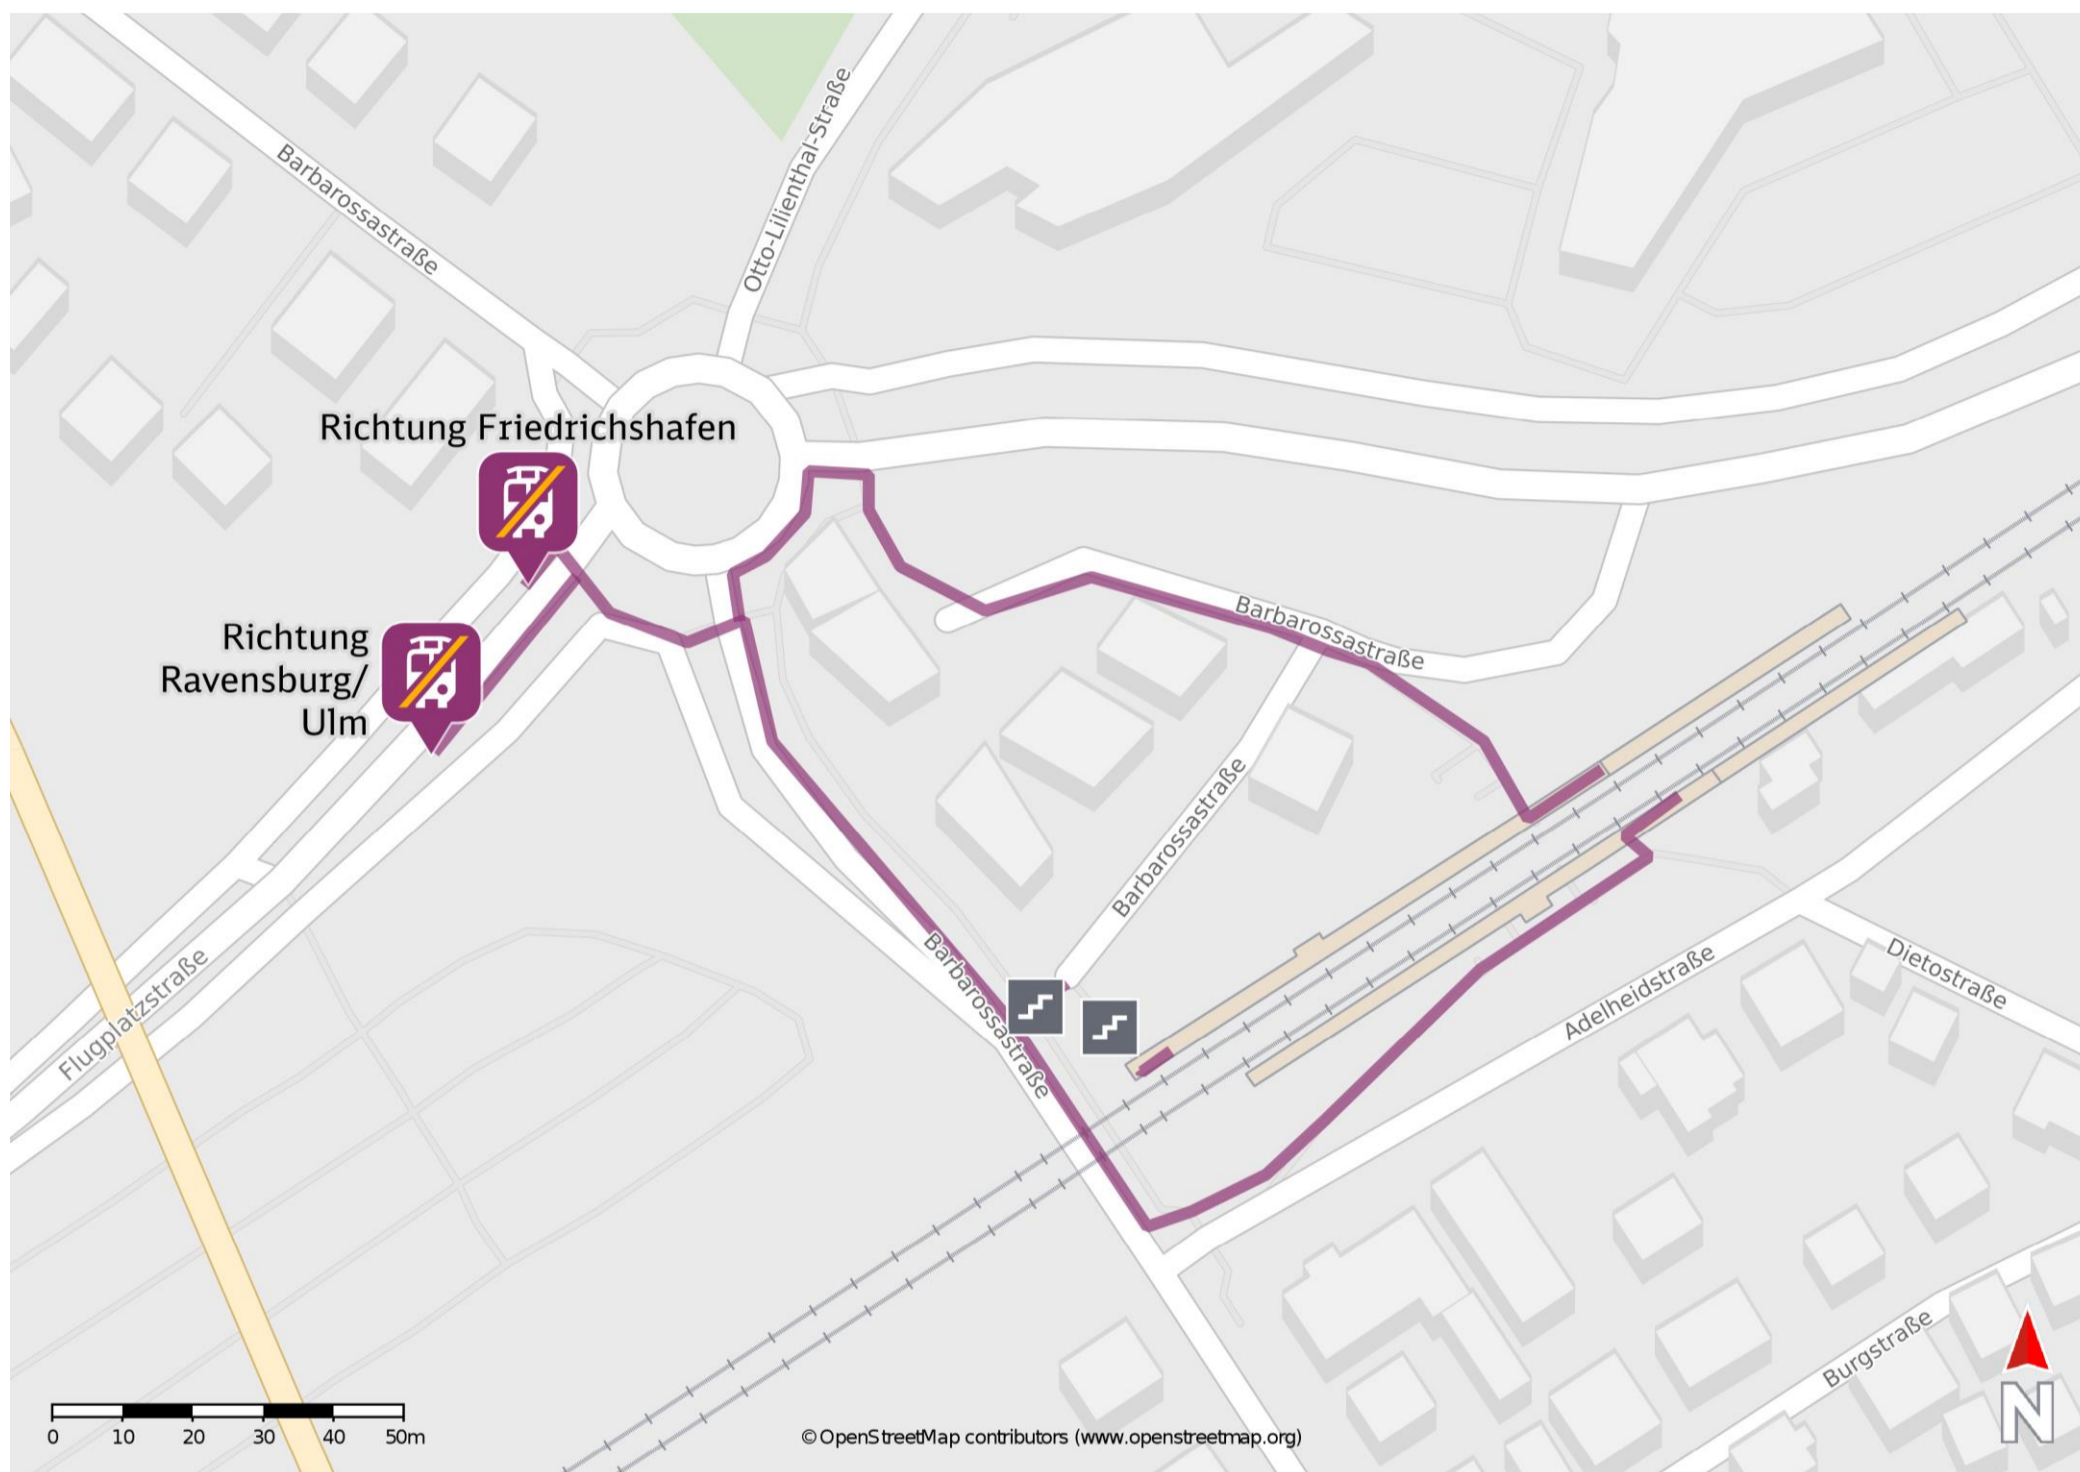

# Umgebungsplan

## Löwental

Ersatzhaltestelle Richtung Ravensburg/Ulm

Ersatzhaltestelle Richtung Friedrichshafen

Von Gleis 2: Verlassen Sie den Bahnsteig, ggf. durch die Treppenanlage, und begeben Sie sich an die Barbarossastraße. Biegen Sie links ab und folgen dem Straßenverlauf bis zum Kreisverkehr. Halten Sie sich links und biegen Sie, in zweite Ausfahrt des Kreisels, auf die Flugplatzstraße ab. Folgen Sie dem Straßenverlauf bis zur jeweiligen Ersatzhaltestelle.

Von Gleis 1: Verlassen Sie den Bahnsteig und begeben Sie sich an die Adelheidstraße halten Sie sich rechts. Biegen Sie nach rechts auf die Barbarossastraße ab und folgen dem Straßenverlauf bis zum Kreisverkehr. Halten Sie sich links und biegen Sie auf die Flugplatzstraße ab. Folgen Sie dem Straßenverlauf bis zur jeweiligen Ersatzhaltestelle. Die Ersatzhaltestelle befindet sich an der Bushaltestelle Barbarossa-Kreisel.