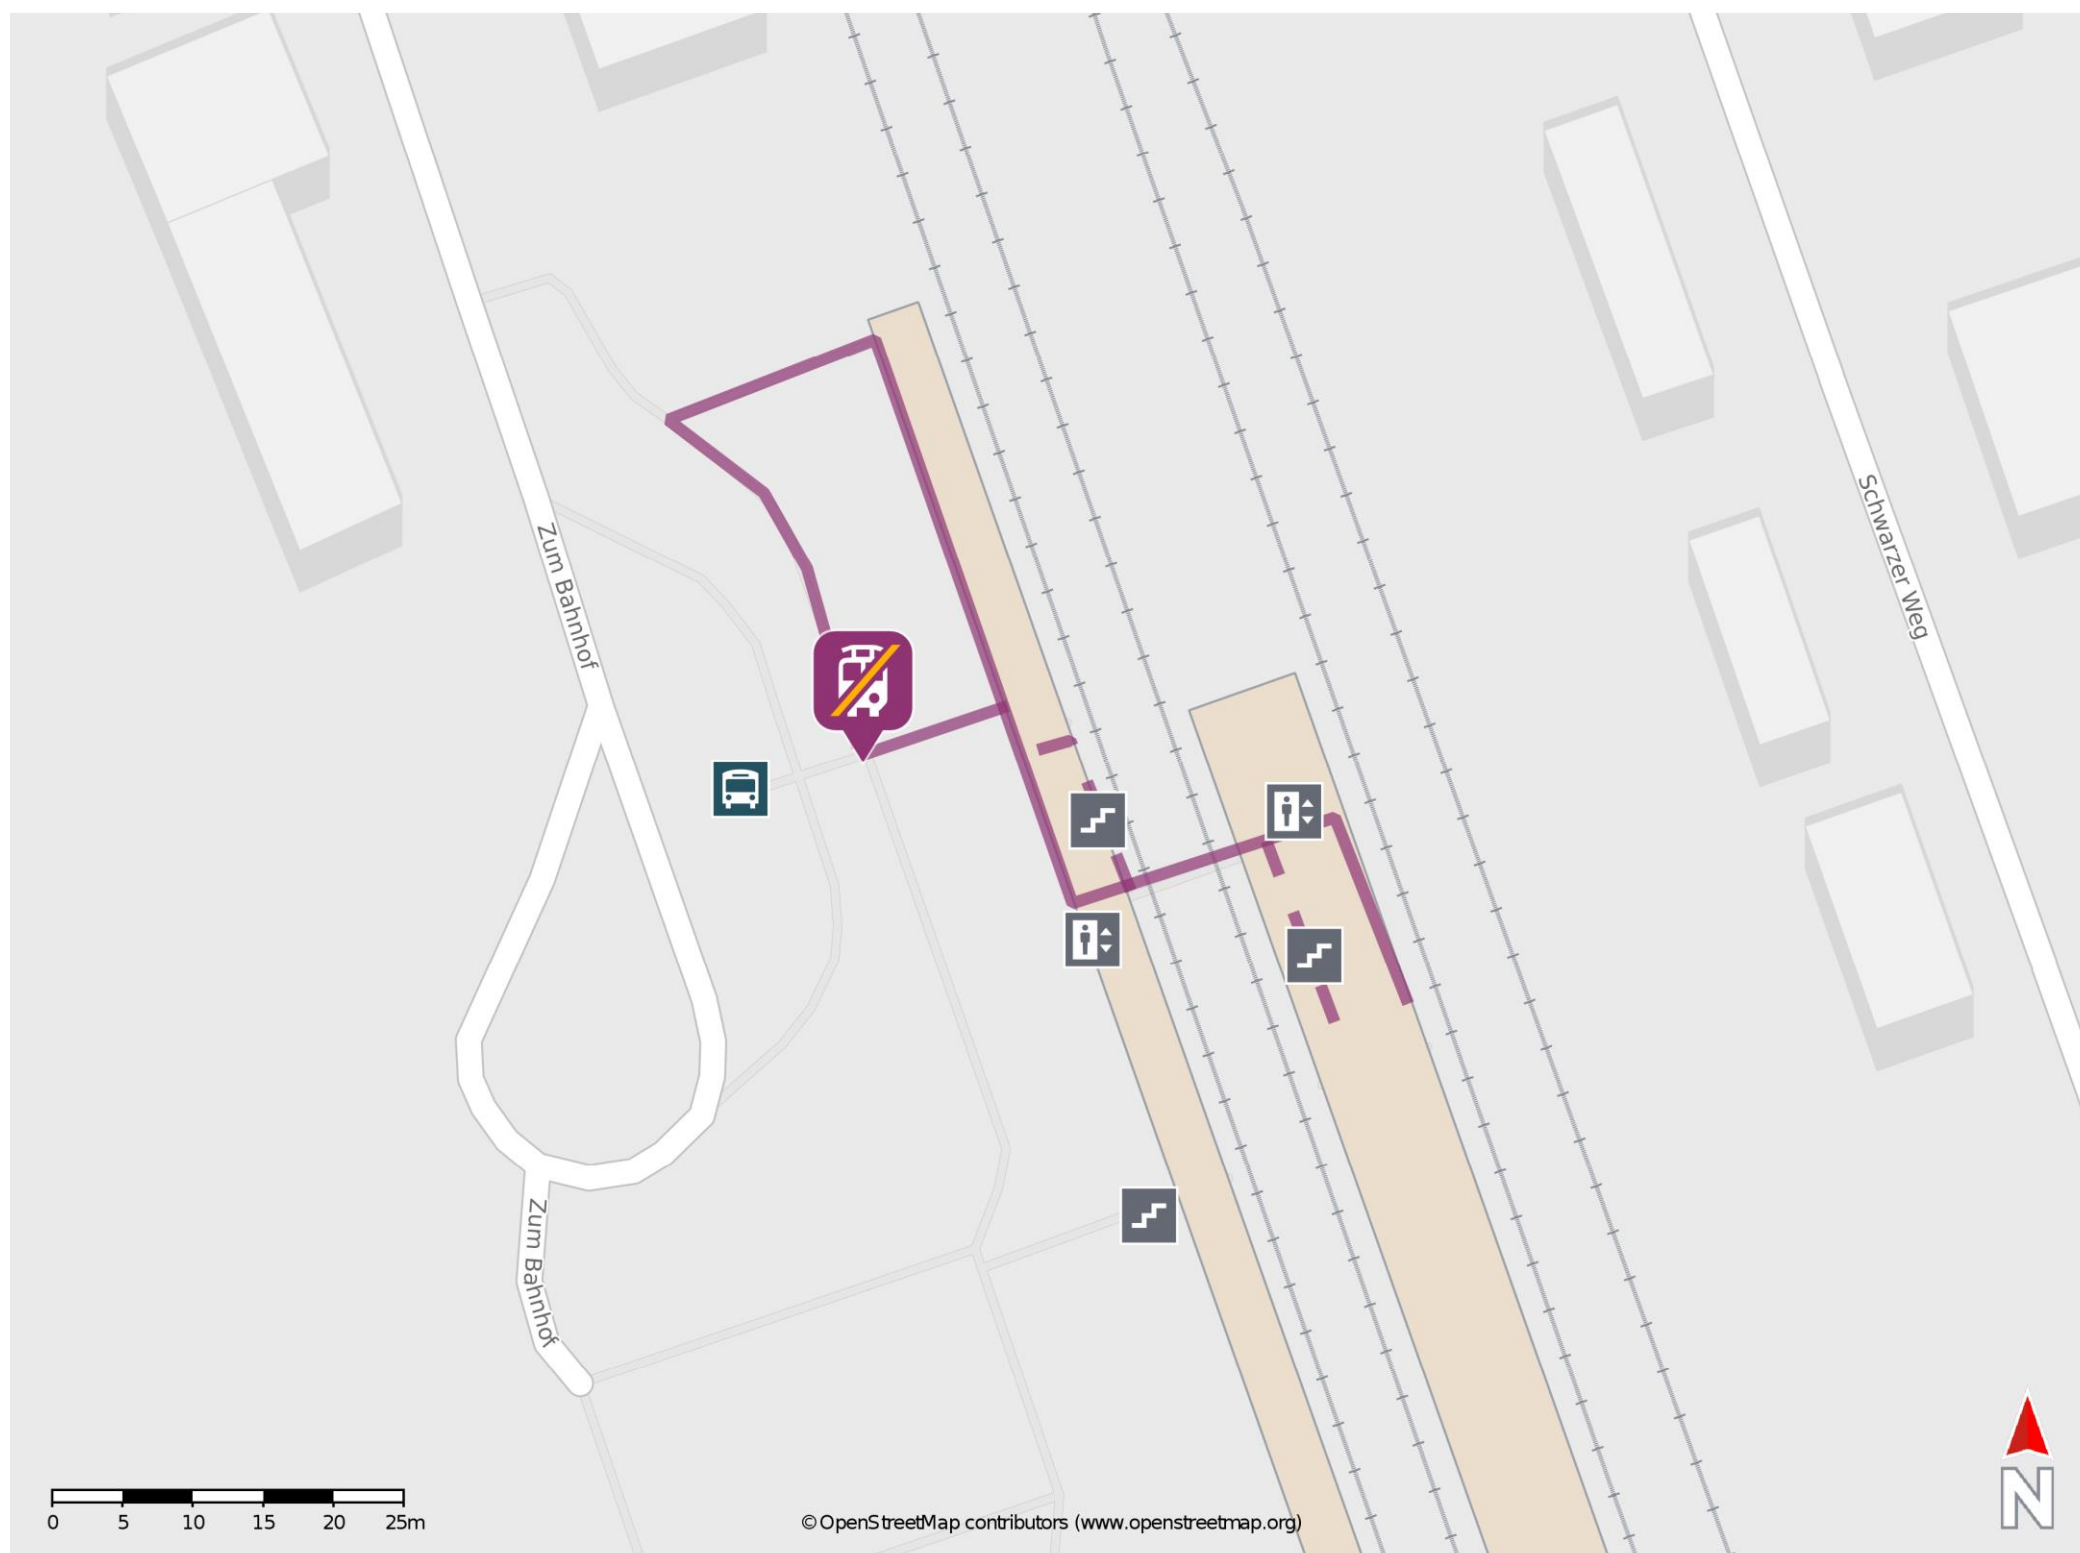

Löwenberg (Mark)

Wegbeschreibung Schienenersatzverkehr *

Verlassen Sie den Bahnsteig und begeben Sie sich an den Bahnhofsvorplatz. Die Ersatzhaltestelle befindet sich in unmittelbarer Nähe zu Gleis 2 an der Haltestelle Löwenberg, Bahnhof.

* Fahrradmitnahme im Schienenersatzverkehr nur begrenzt möglich.
Im QR Code sind die Koordinaten der Ersatzhaltestelle hinterlegt.

— barrierefrei
- nicht barrierefrei