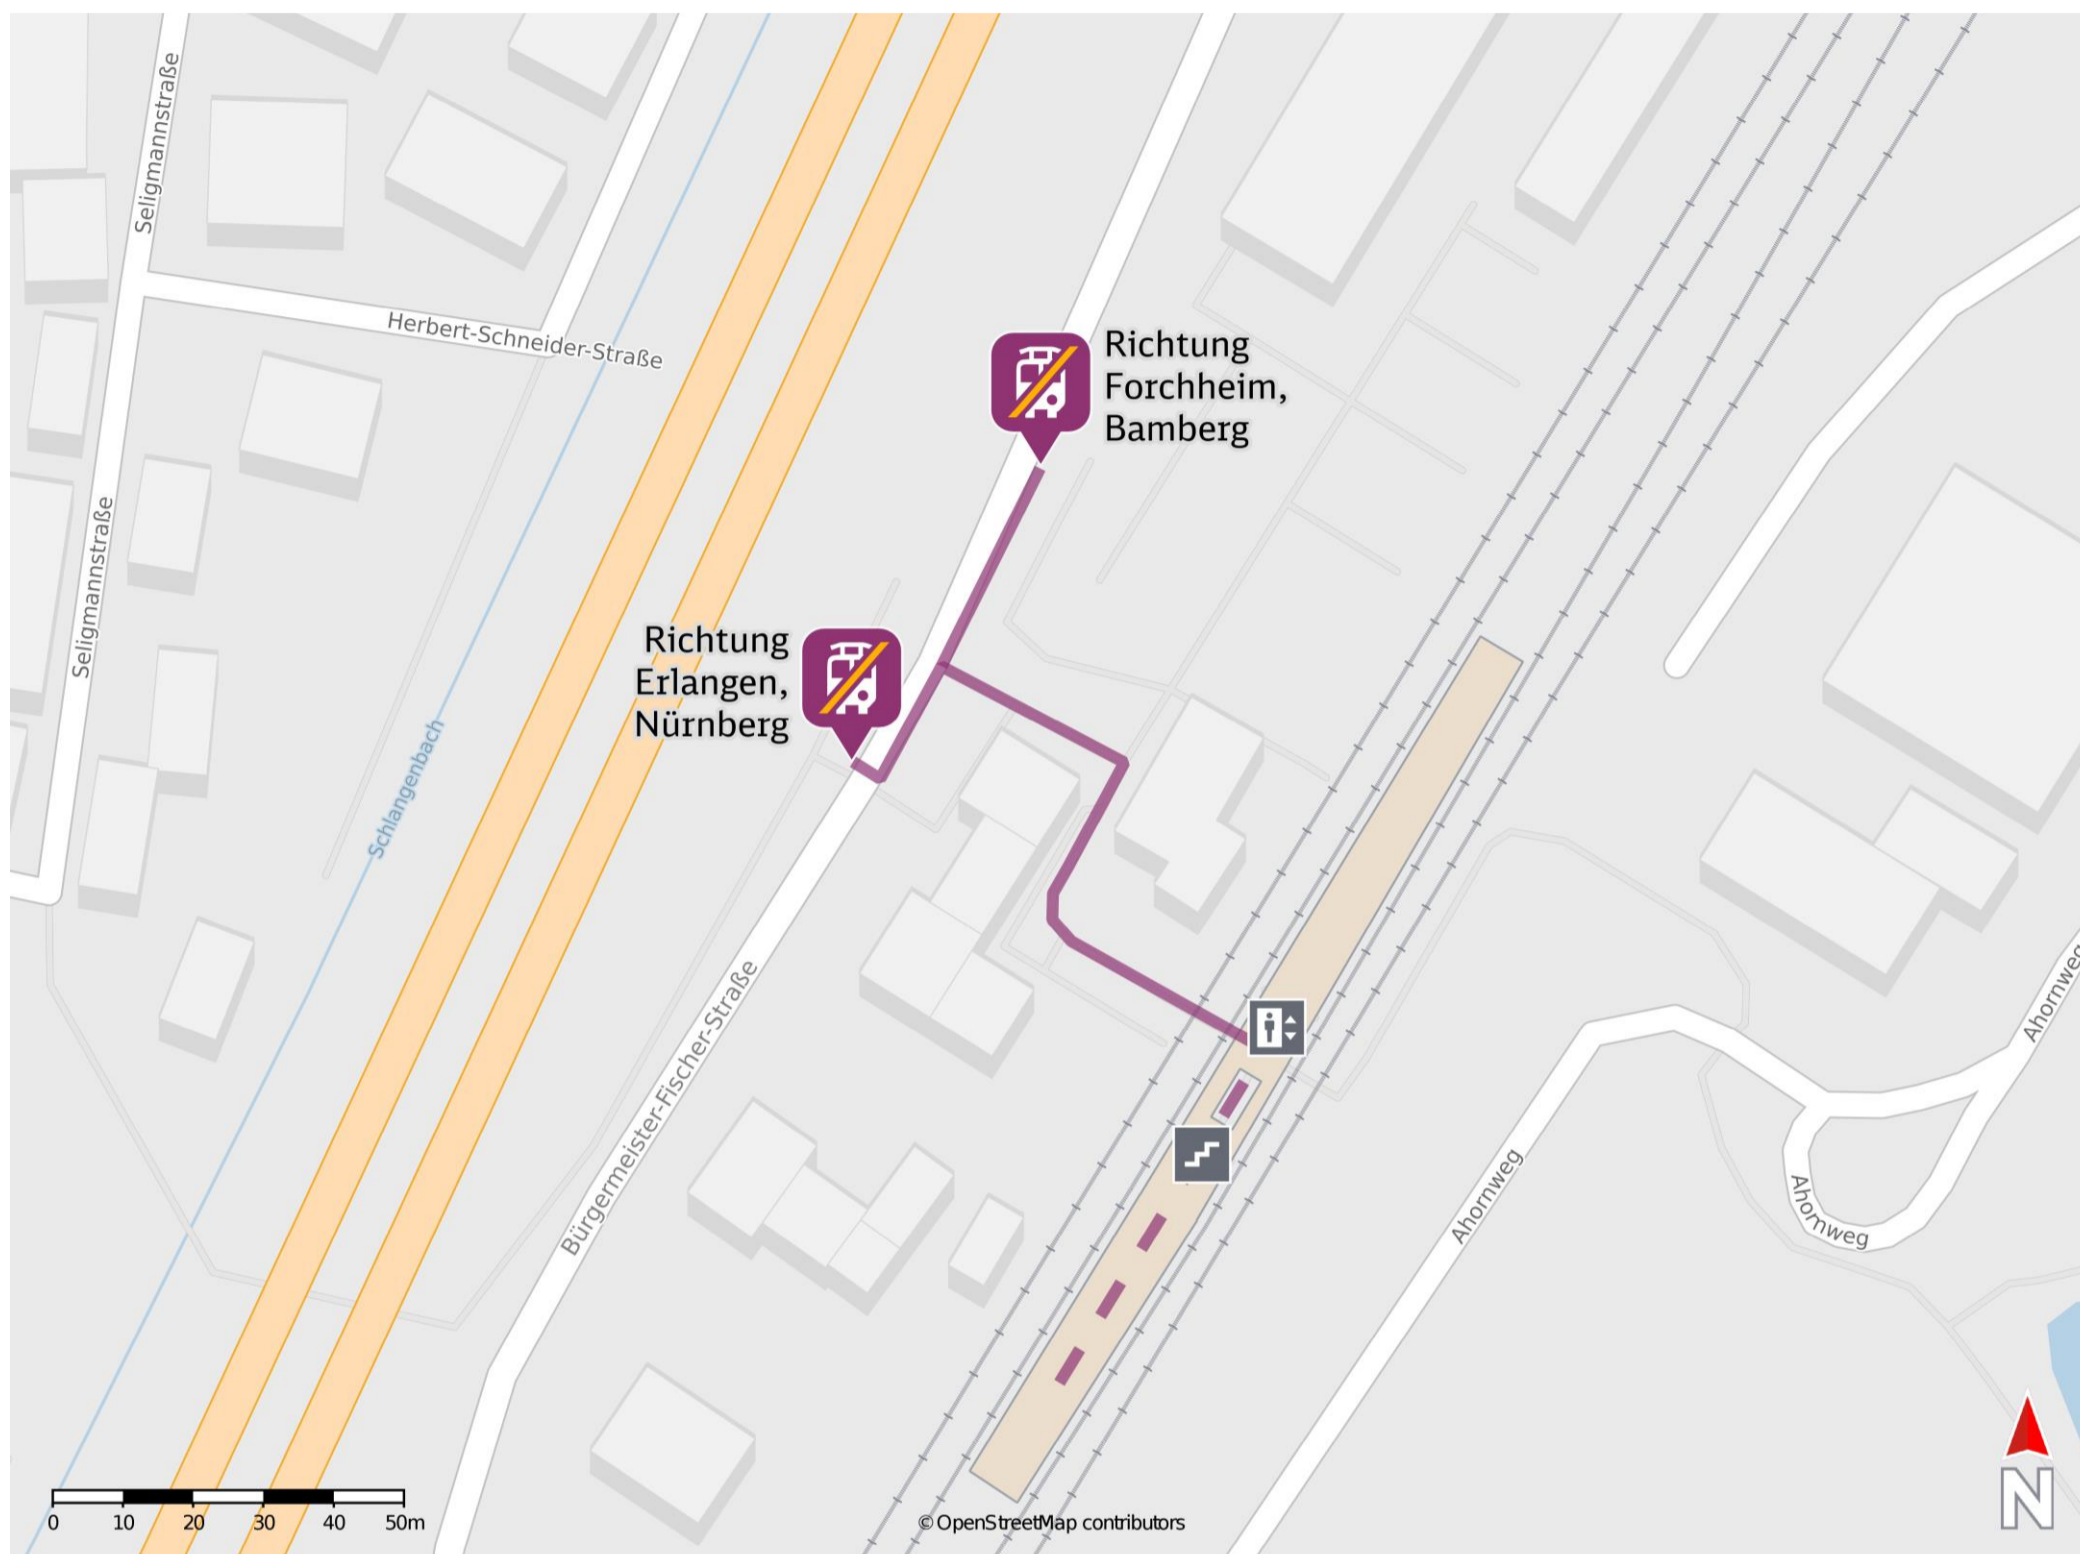

Baiersdorf

Wegbeschreibung Schienenersatzverkehr *

Verlassen Sie den Bahnsteig über die Treppenanlage oder den Fahrstuhl und orientieren Sie sich in Richtung der Bürgermeister-Fischer-Straße. Um die Ersatzhaltestelle Richtung Erlangen, Nürnberg zu erreichen, biegen Sie links ab. Um die Ersatzhaltestelle in Richtung Forchheim, Bamberg zu erreichen, biegen Sie rechts ab.

Ersatzhaltestelle Richtung Erlangen, Nürnberg

Ersatzhaltestelle Richtung Forchheim, Bamberg

* Fahrradmitnahme im Schienenersatzverkehr nur begrenzt möglich.
Im QR Code sind die Koordinaten der Ersatzhaltestelle hinterlegt.