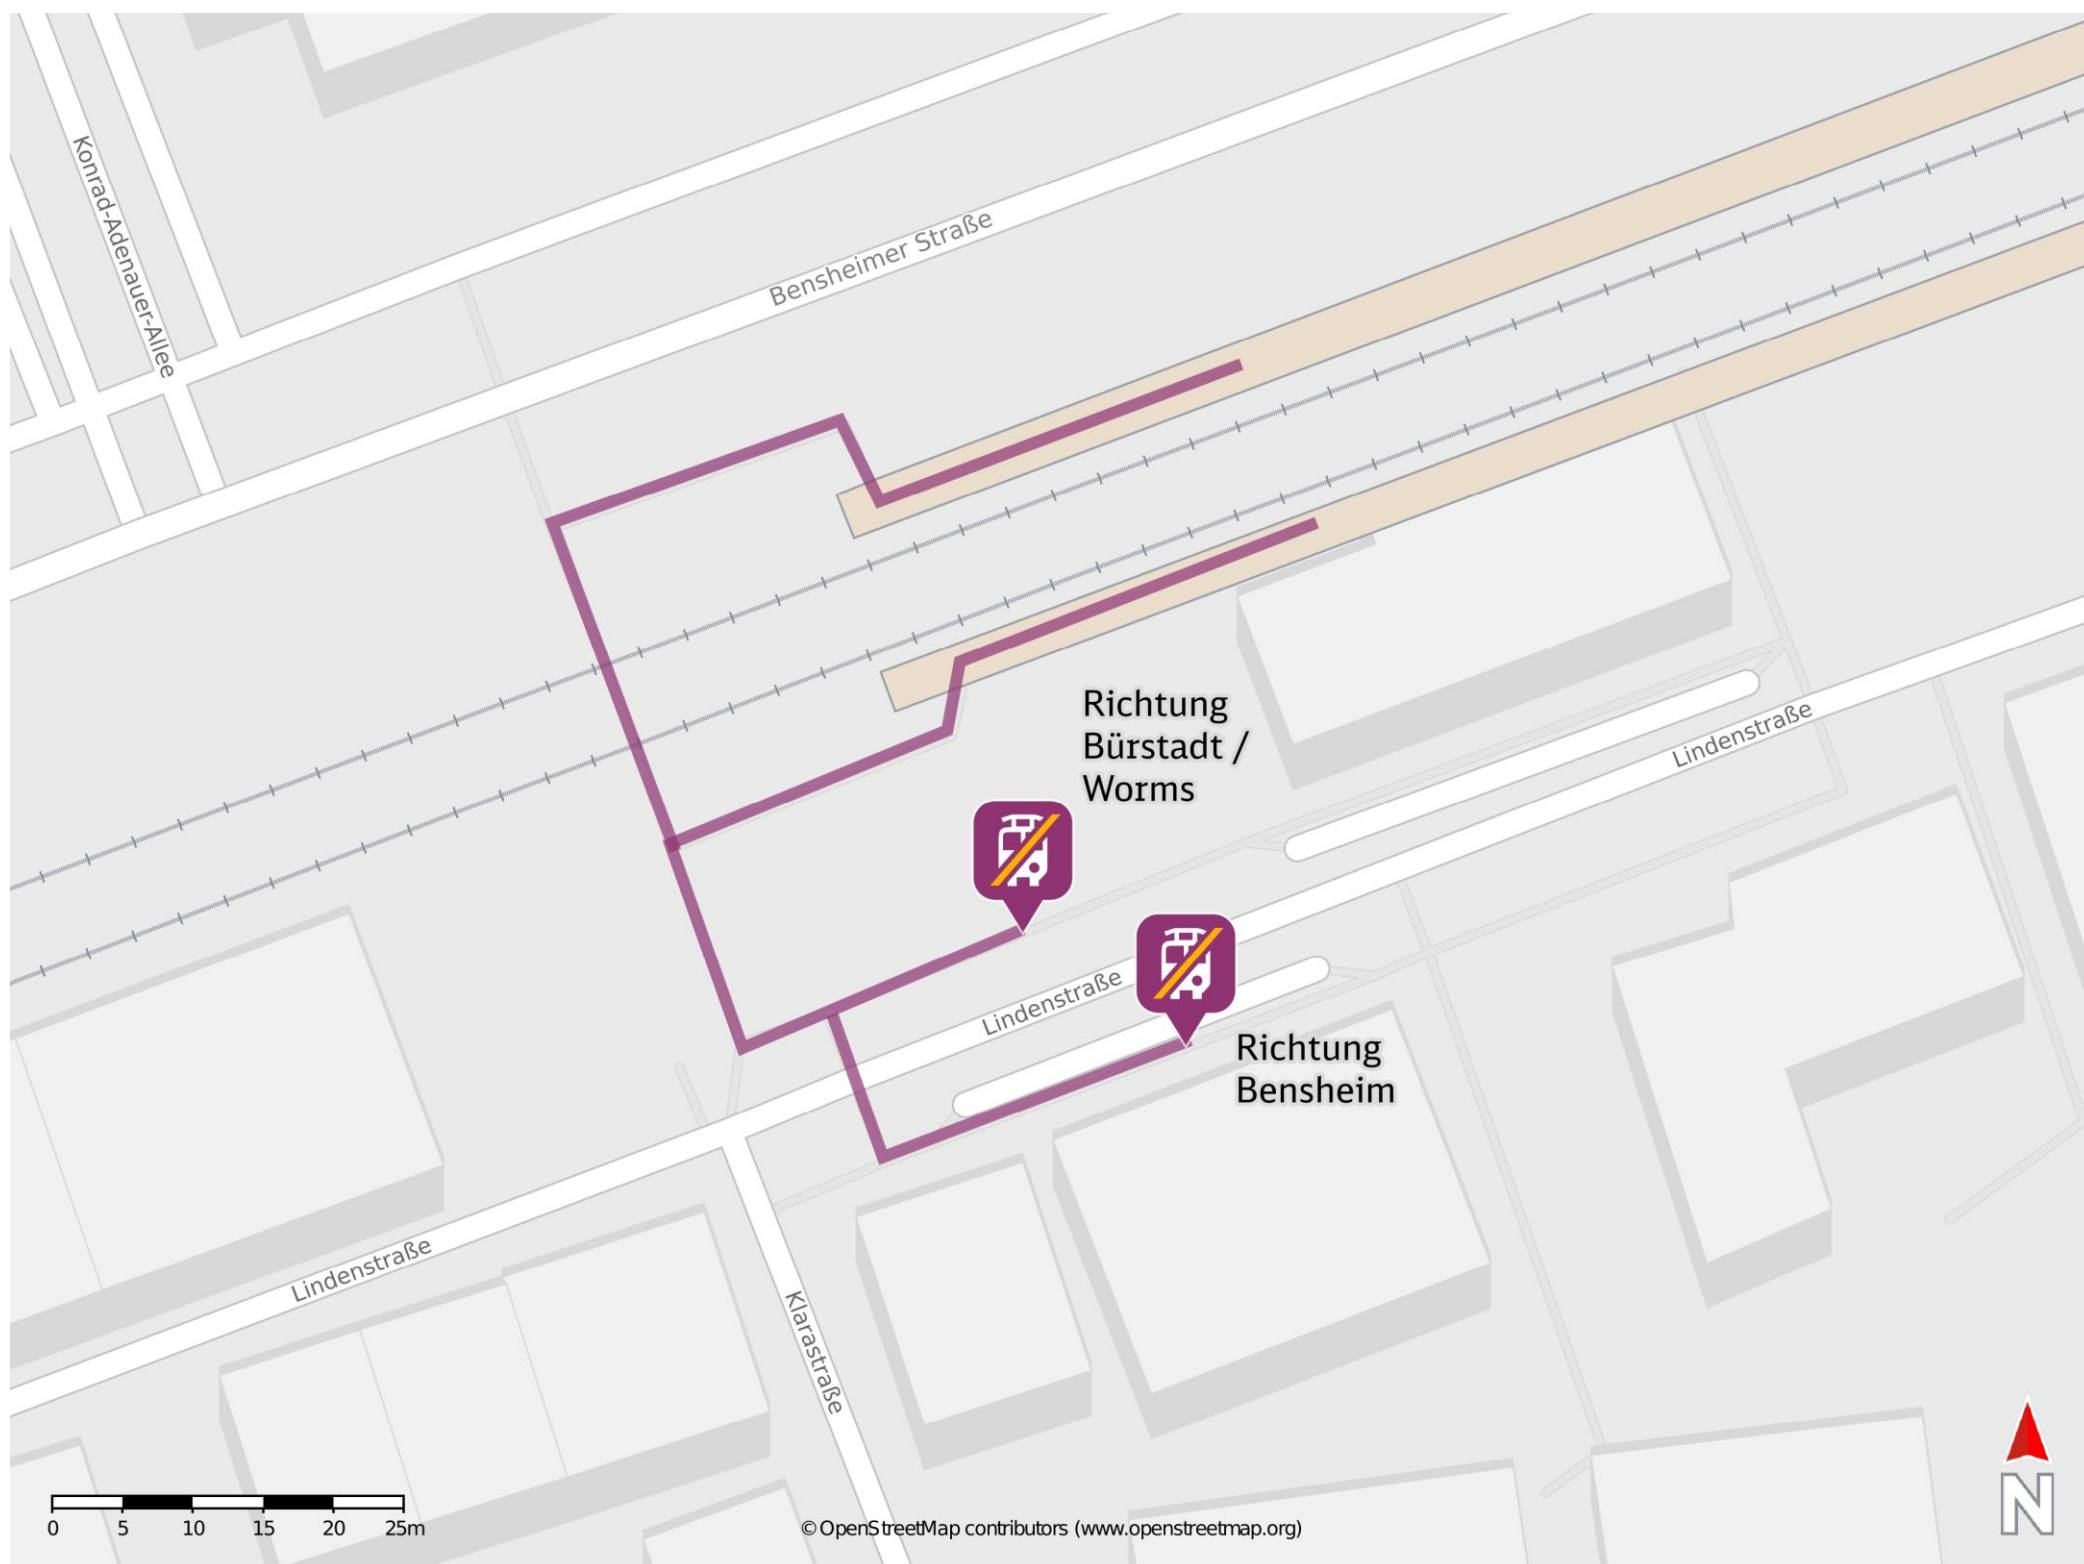

Umgebungsplan

Lorsch

Wegbeschreibung Schienenersatzverkehr *

Folgen Sie der Wegeleitung (ggf. über den Bahnübergang) zum Bahnhofsvorplatz. Die Ersatzhaltestellen „Bahnhof“ befinden sich unmittelbar vor dem Bahnhof in der Lindenstraße.

Ersatzhaltestelle Richtung Bensheim

Ersatzhaltestelle Richtung Bürstadt / Worms

* Keine Fahrradmitnahme im Schienenersatzverkehr.
Im QR Code sind die Koordinaten der Ersatzhaltestelle hinterlegt.

— barrierefrei
- - nicht barrierefrei