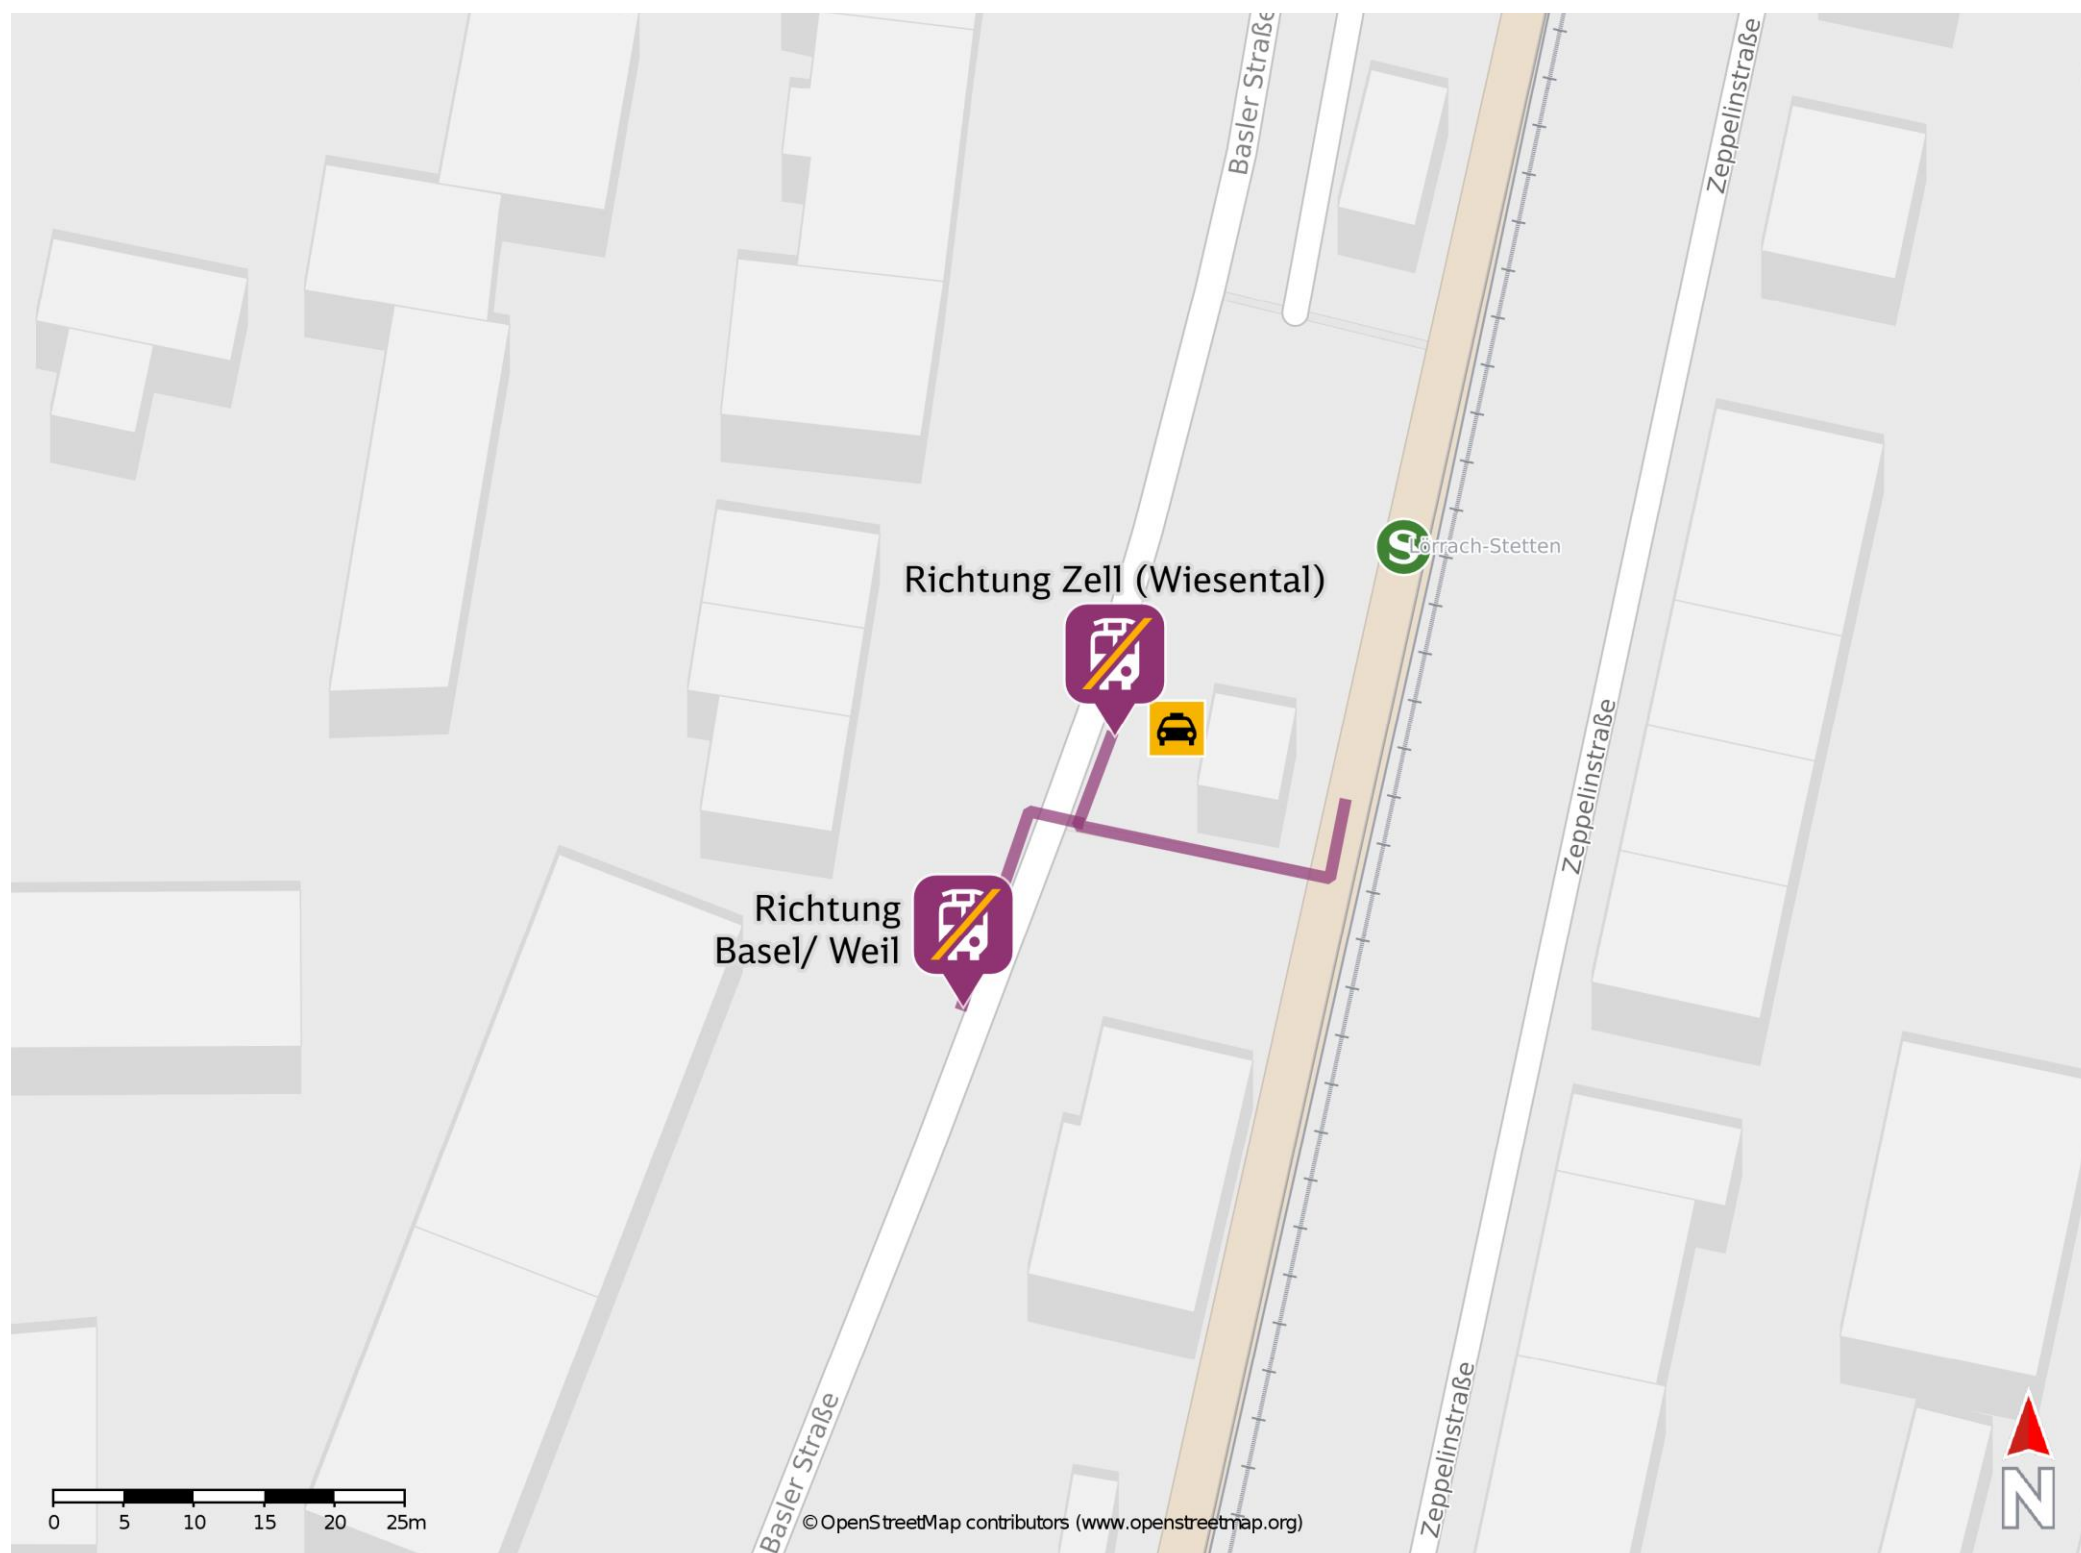

Lörrach-Stetten

Wegbeschreibung Schienenersatzverkehr *

Verlassen Sie den Bahnsteig in Richtung Basler Straße. Die Ersatzhaltestellen befinden sich an der Bushaltestelle Lörrach-Stetten direkt vor dem Bahnhof.

Bitte nutzen Sie zur Weiterfahrt die Busse des Schienenersatzverkehrs (SEV).

Ersatzhaltestelle Richtung Zell im Wiesental

Ersatzhaltestelle Richtung Basel/Weil

* Keine Fahrradmitnahme im Schienenersatzverkehr.
Im QR Code sind die Koordinaten der Ersatzhaltestelle hinterlegt.