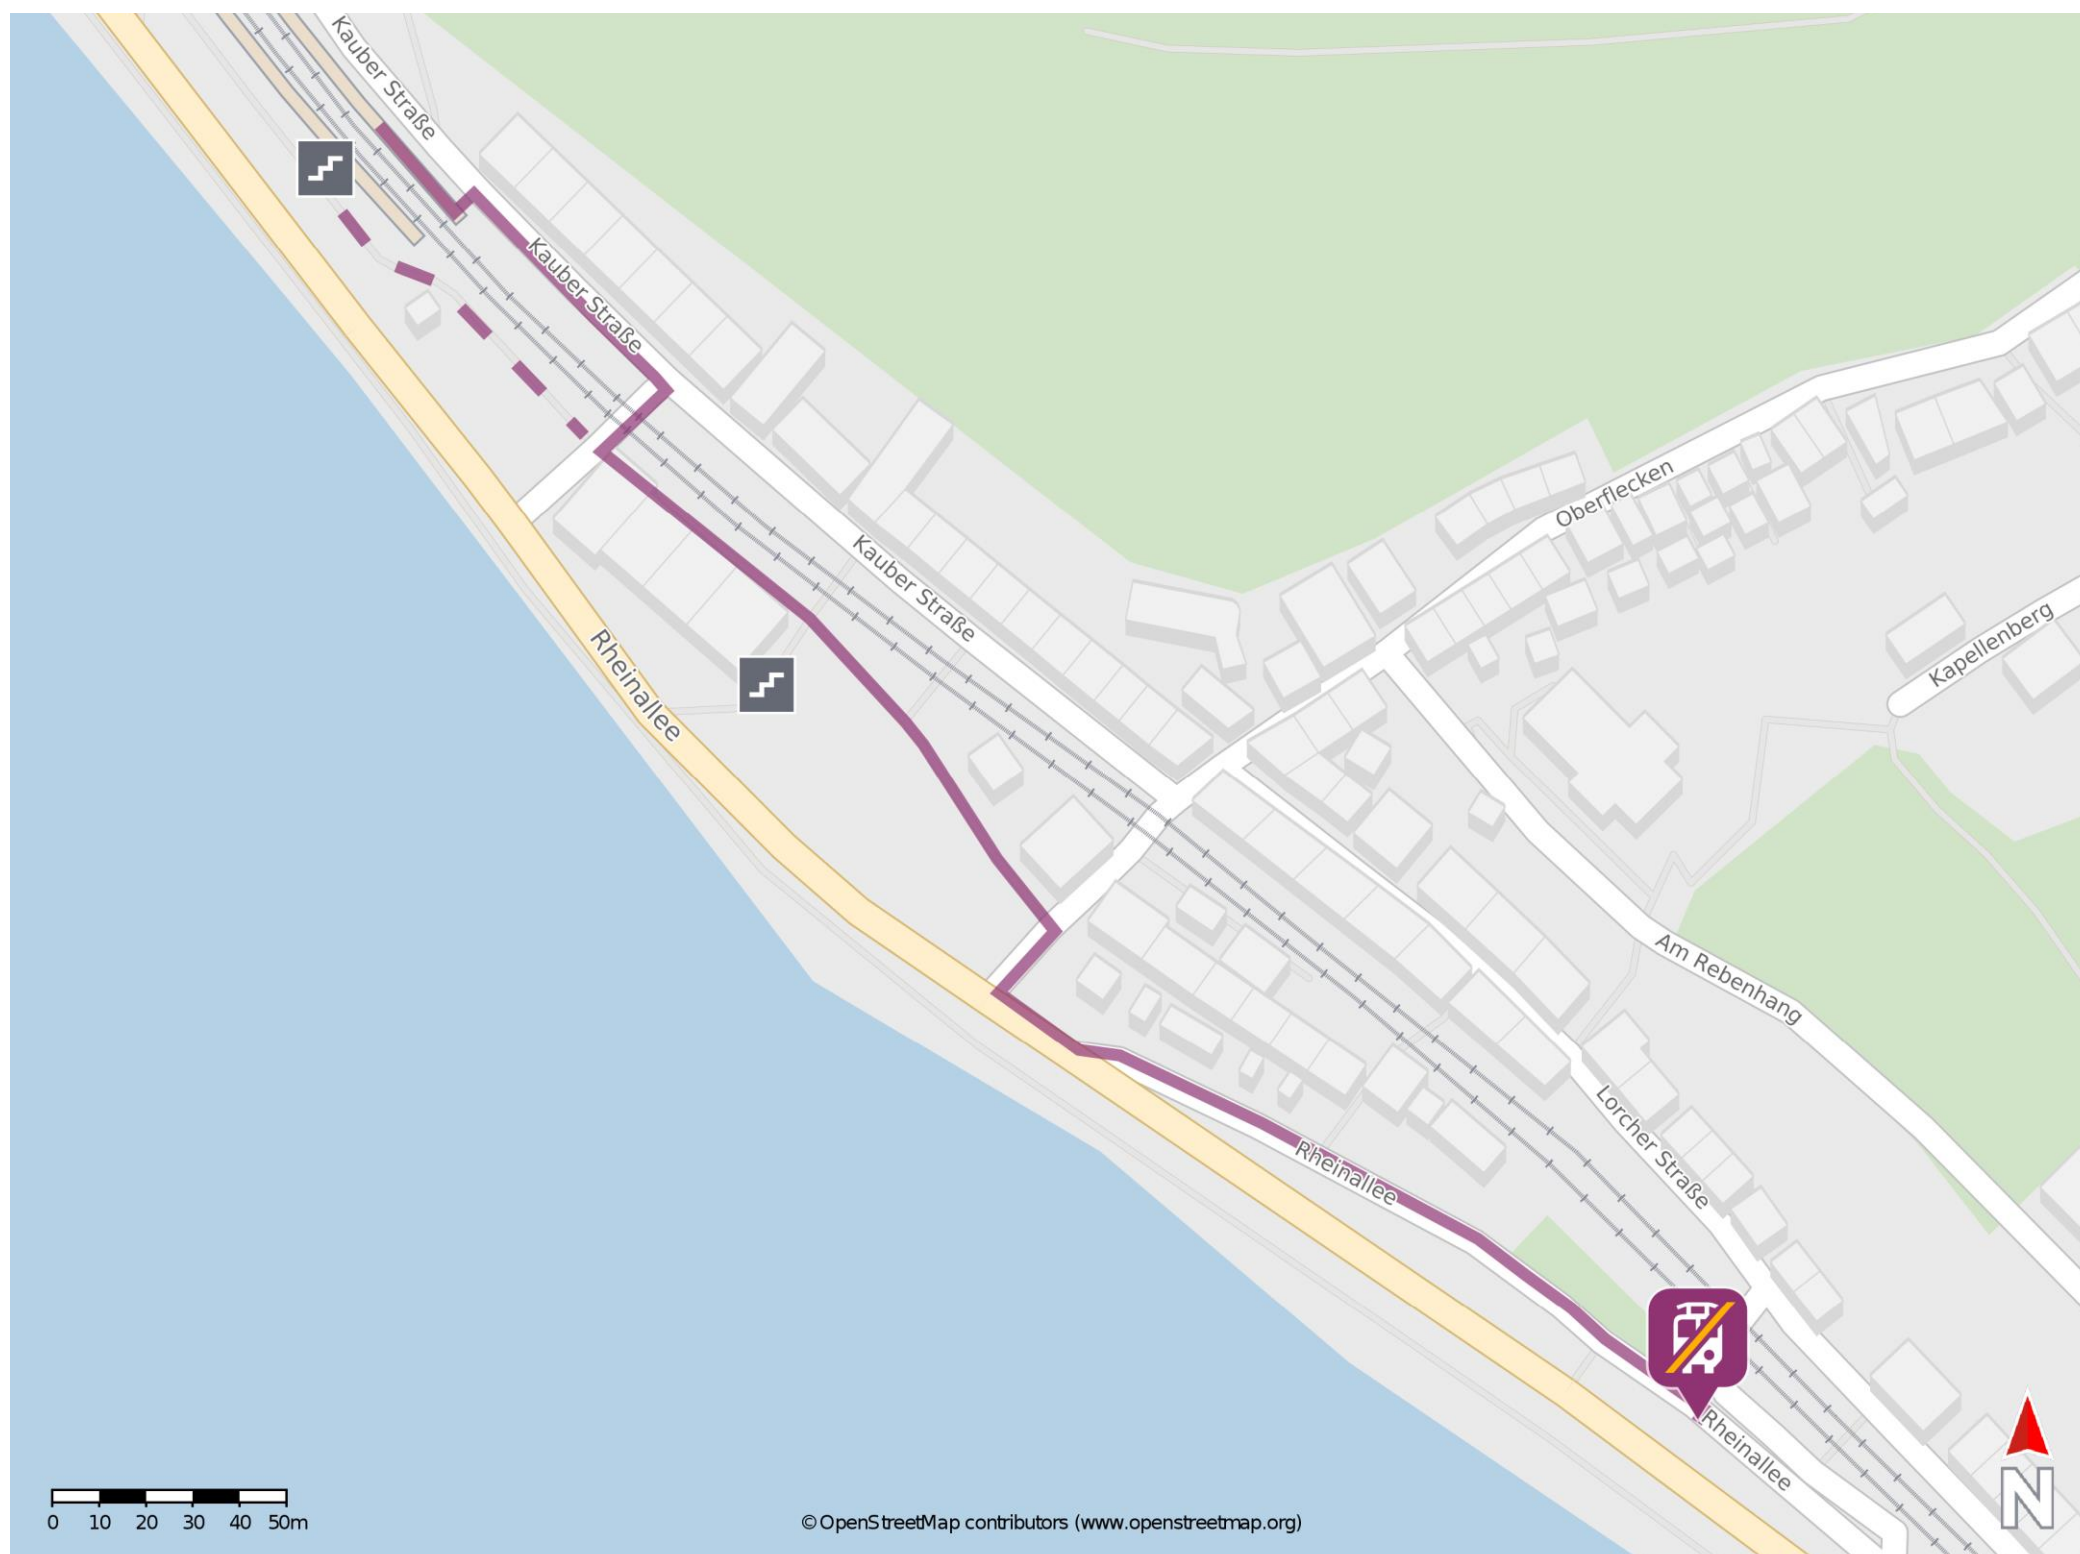

## Lorchhausen

### Wegbeschreibung Schienenersatzverkehr \*

Verlassen Sie den Bahnsteig und folgen Sie dem Weg entlang der Kauber Straßen etwa 350m bis zur Rheinallee. Die Ersatzhaltestelle "Rheinallee" befindet sich hinter dem Weingut Nies an der B42.

\* Fahrradmitnahme im Schienenersatzverkehr nur begrenzt möglich.  
Im QR Code sind die Koordinaten der Ersatzhaltestelle hinterlegt.

— barrierefrei  
- - nicht barrierefrei