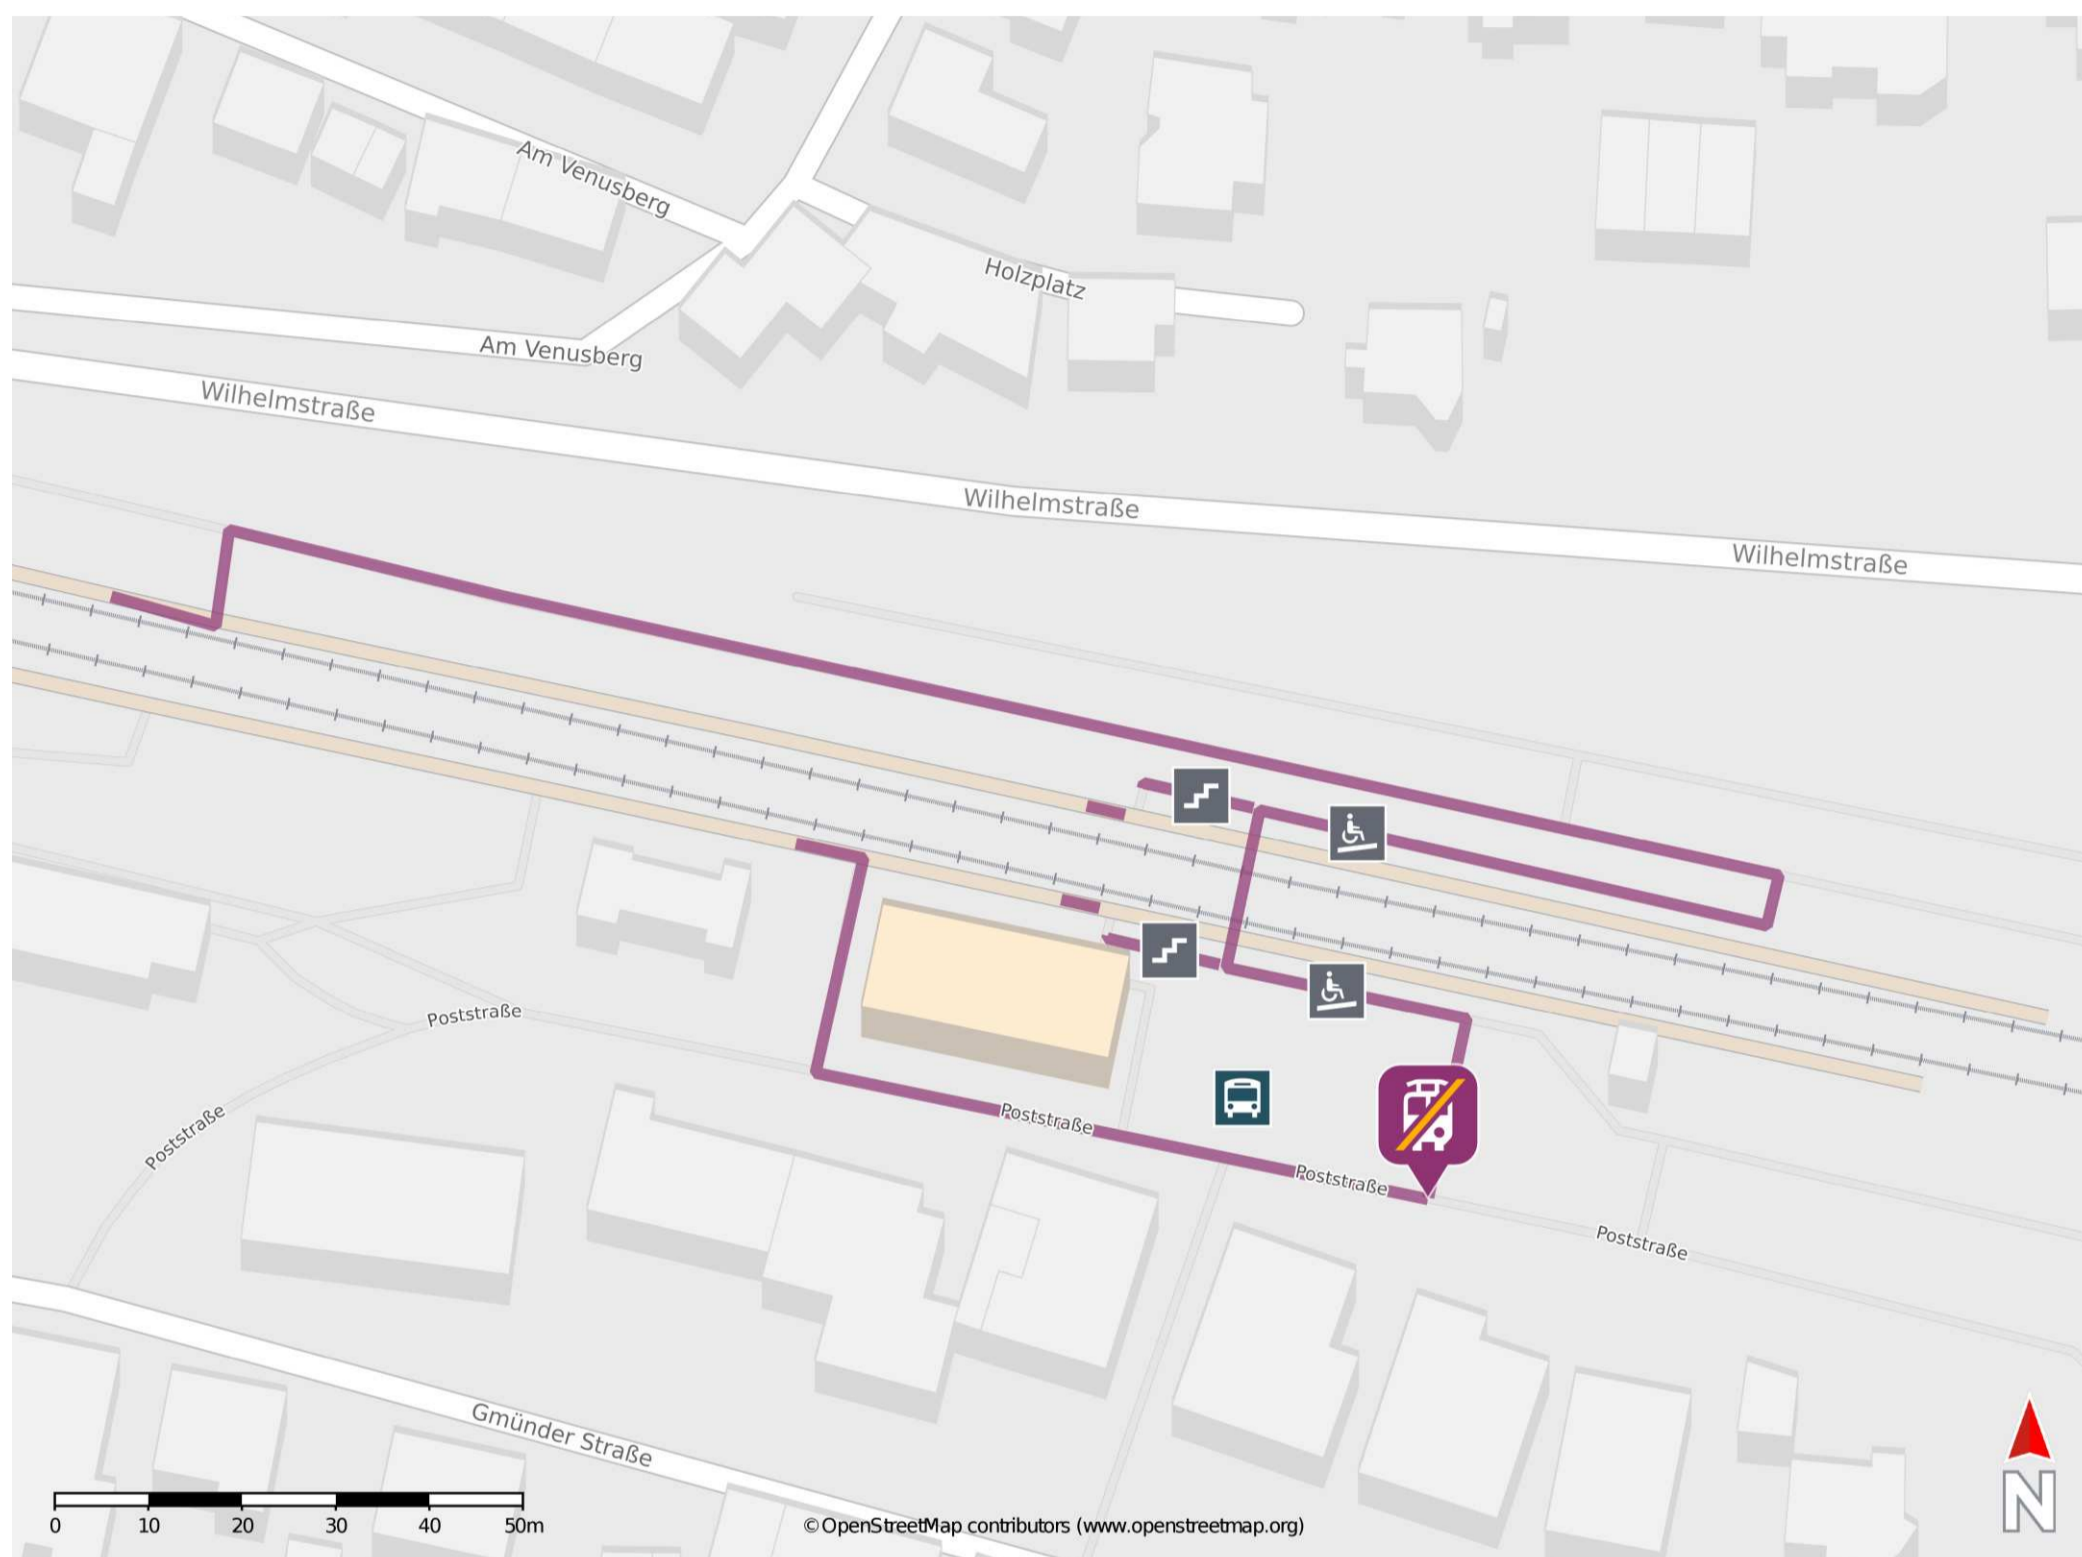

Lorch (Württ)

Wegbeschreibung Schienenersatzverkehr *

Von Gleis 1: Verlassen Sie den Bahnsteig und begeben Sie sich an die Poststraße. Biegen Sie nach links ab und begeben Sie sich zum Busbahnhof. Die Ersatzhaltestelle befindet sich auf dem Busbahnhof an Bussteig 4.

Von Gleis 2: Verlassen Sie den Bahnsteig durch die Unterführung und begeben Sie sich an die Poststraße. Biegen Sie nach links ab und folgen Sie dem Straßenverlauf wenige Meter bis zur Ersatzhaltestelle. Die Ersatzhaltestelle befindet sich auf dem Busbahnhof an Bussteig 4.

* Fahrradmitnahme im Schienenersatzverkehr nur begrenzt möglich.
Im QR Code sind die Koordinaten der Ersatzhaltestelle hinterlegt.

— barrierefrei
- nicht barrierefrei