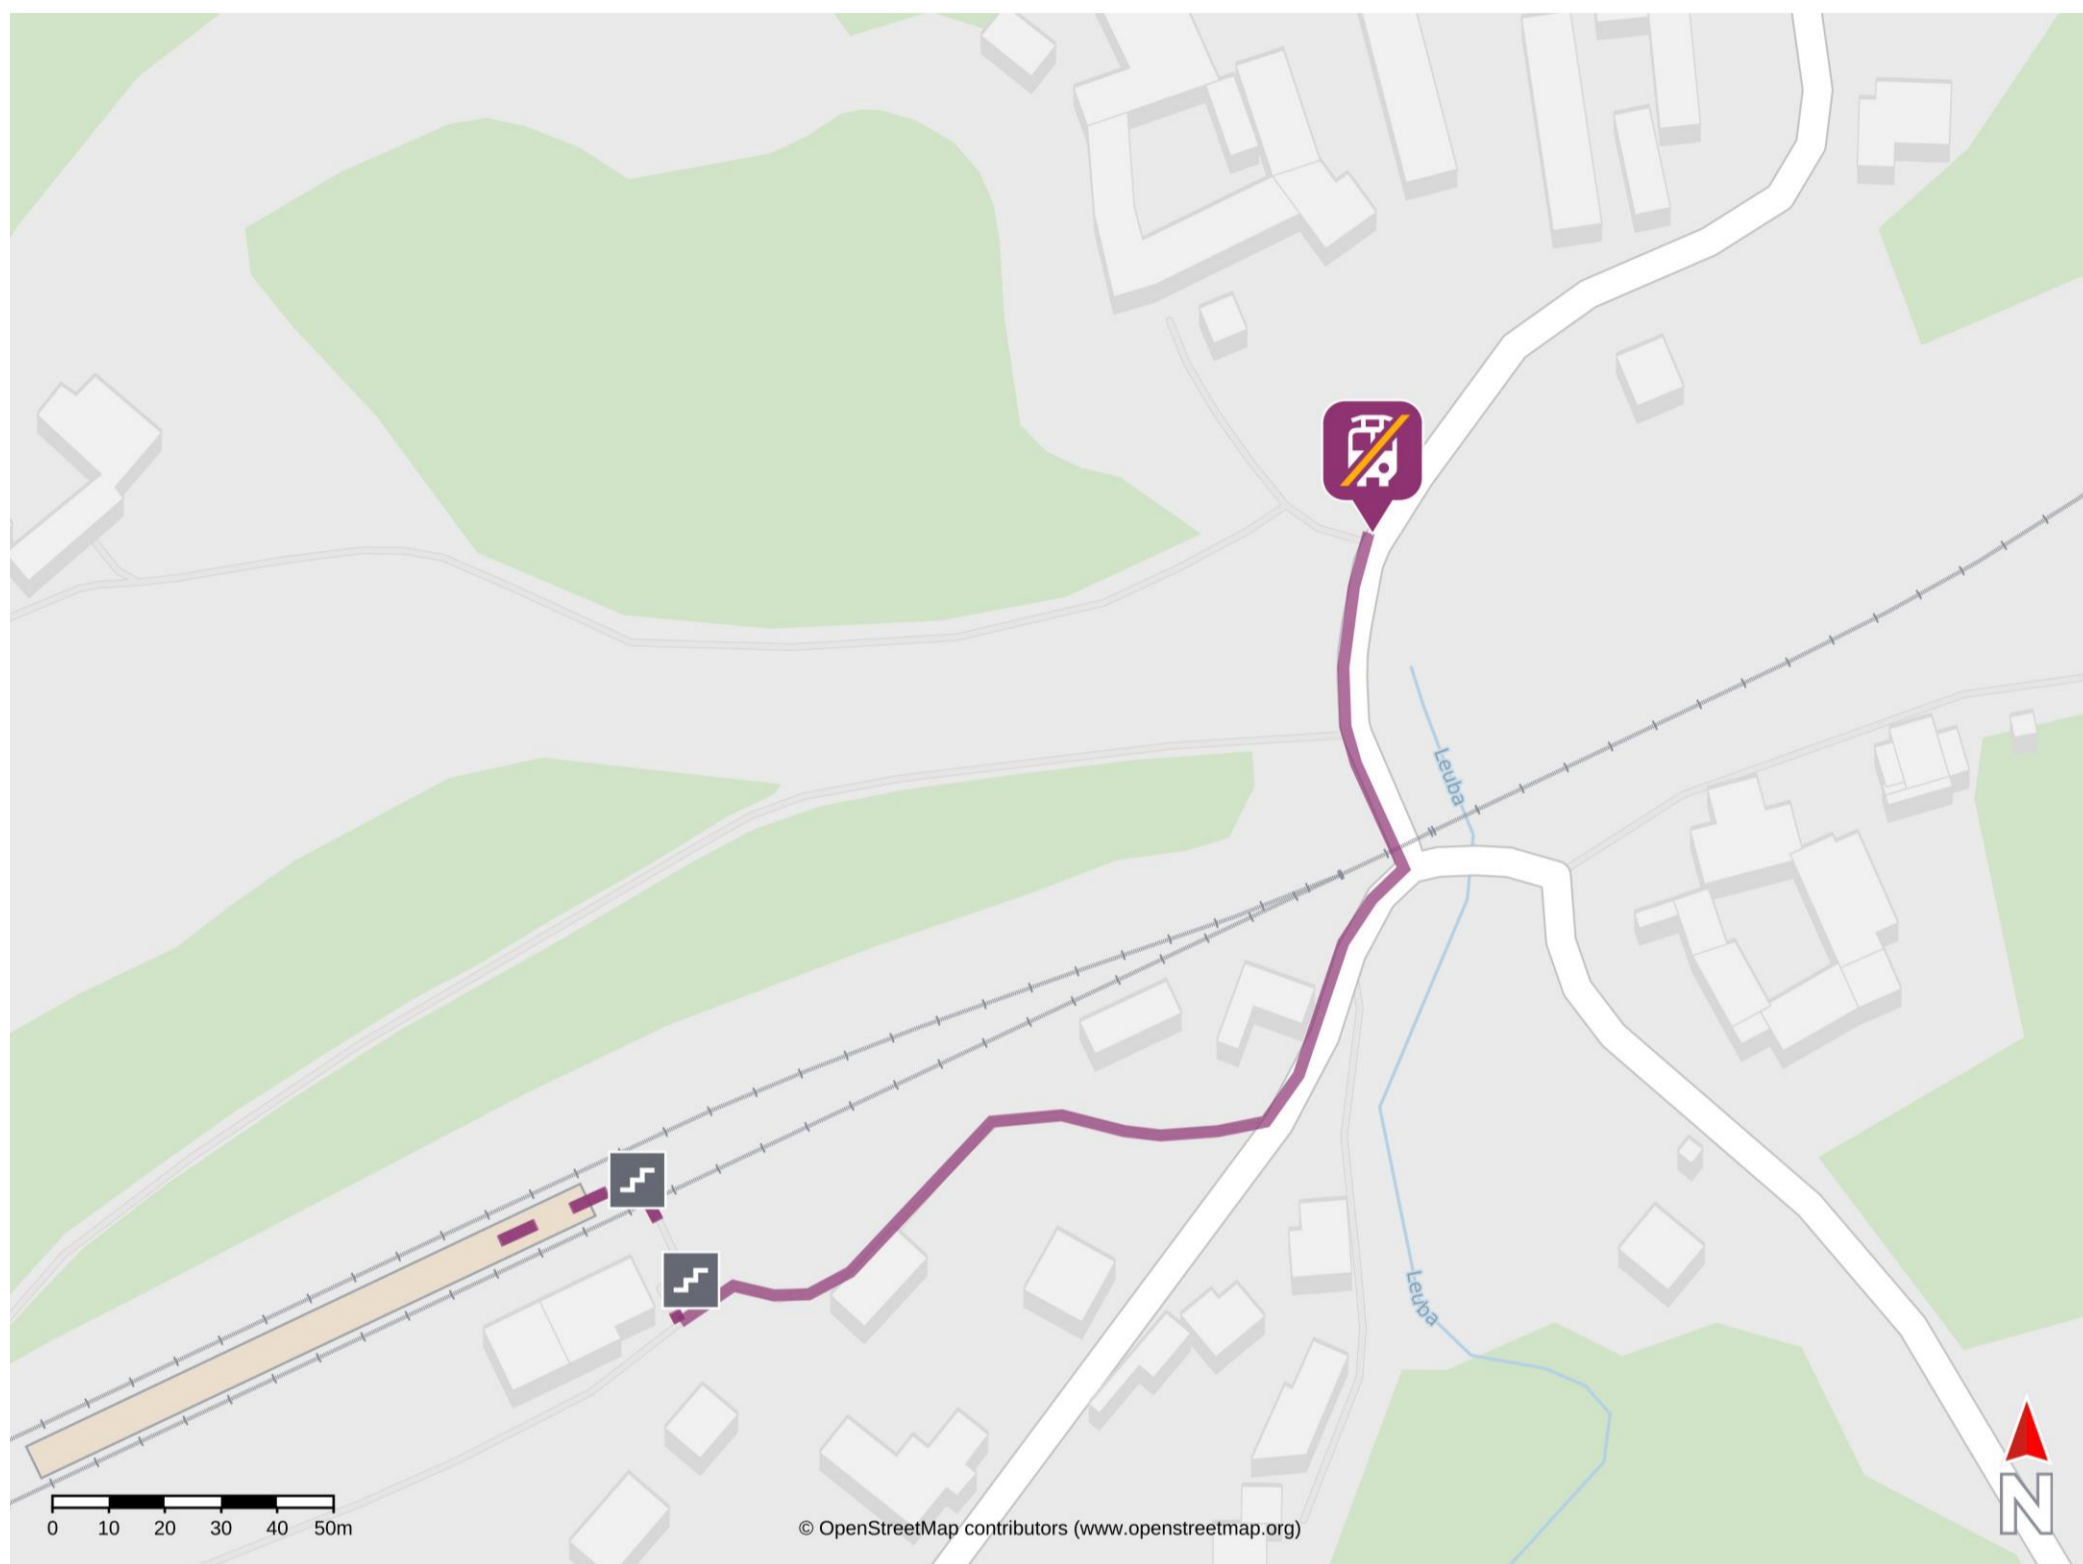

# Umgebungsplan

## Loitsch-Hohenleuben

### Wegbeschreibung Schienenersatzverkehr \*

Verlassen Sie den Bahnsteig durch die Unterführung und folgen Sie der Straße Loitsch für circa 250 Meter.

Der Ersatzbus fährt an der Bushaltestelle „Loitsch-Hohenleuben“ ab.

\*Fahrradmitnahme im Schienenersatzverkehr nur begrenzt, teilweise gar nicht möglich. Bitte informieren Sie sich bei dem von Ihnen genutzten Eisenbahnverkehrsunternehmen. Im QR Code sind die Koordinaten der Ersatzhaltestelle hinterlegt.