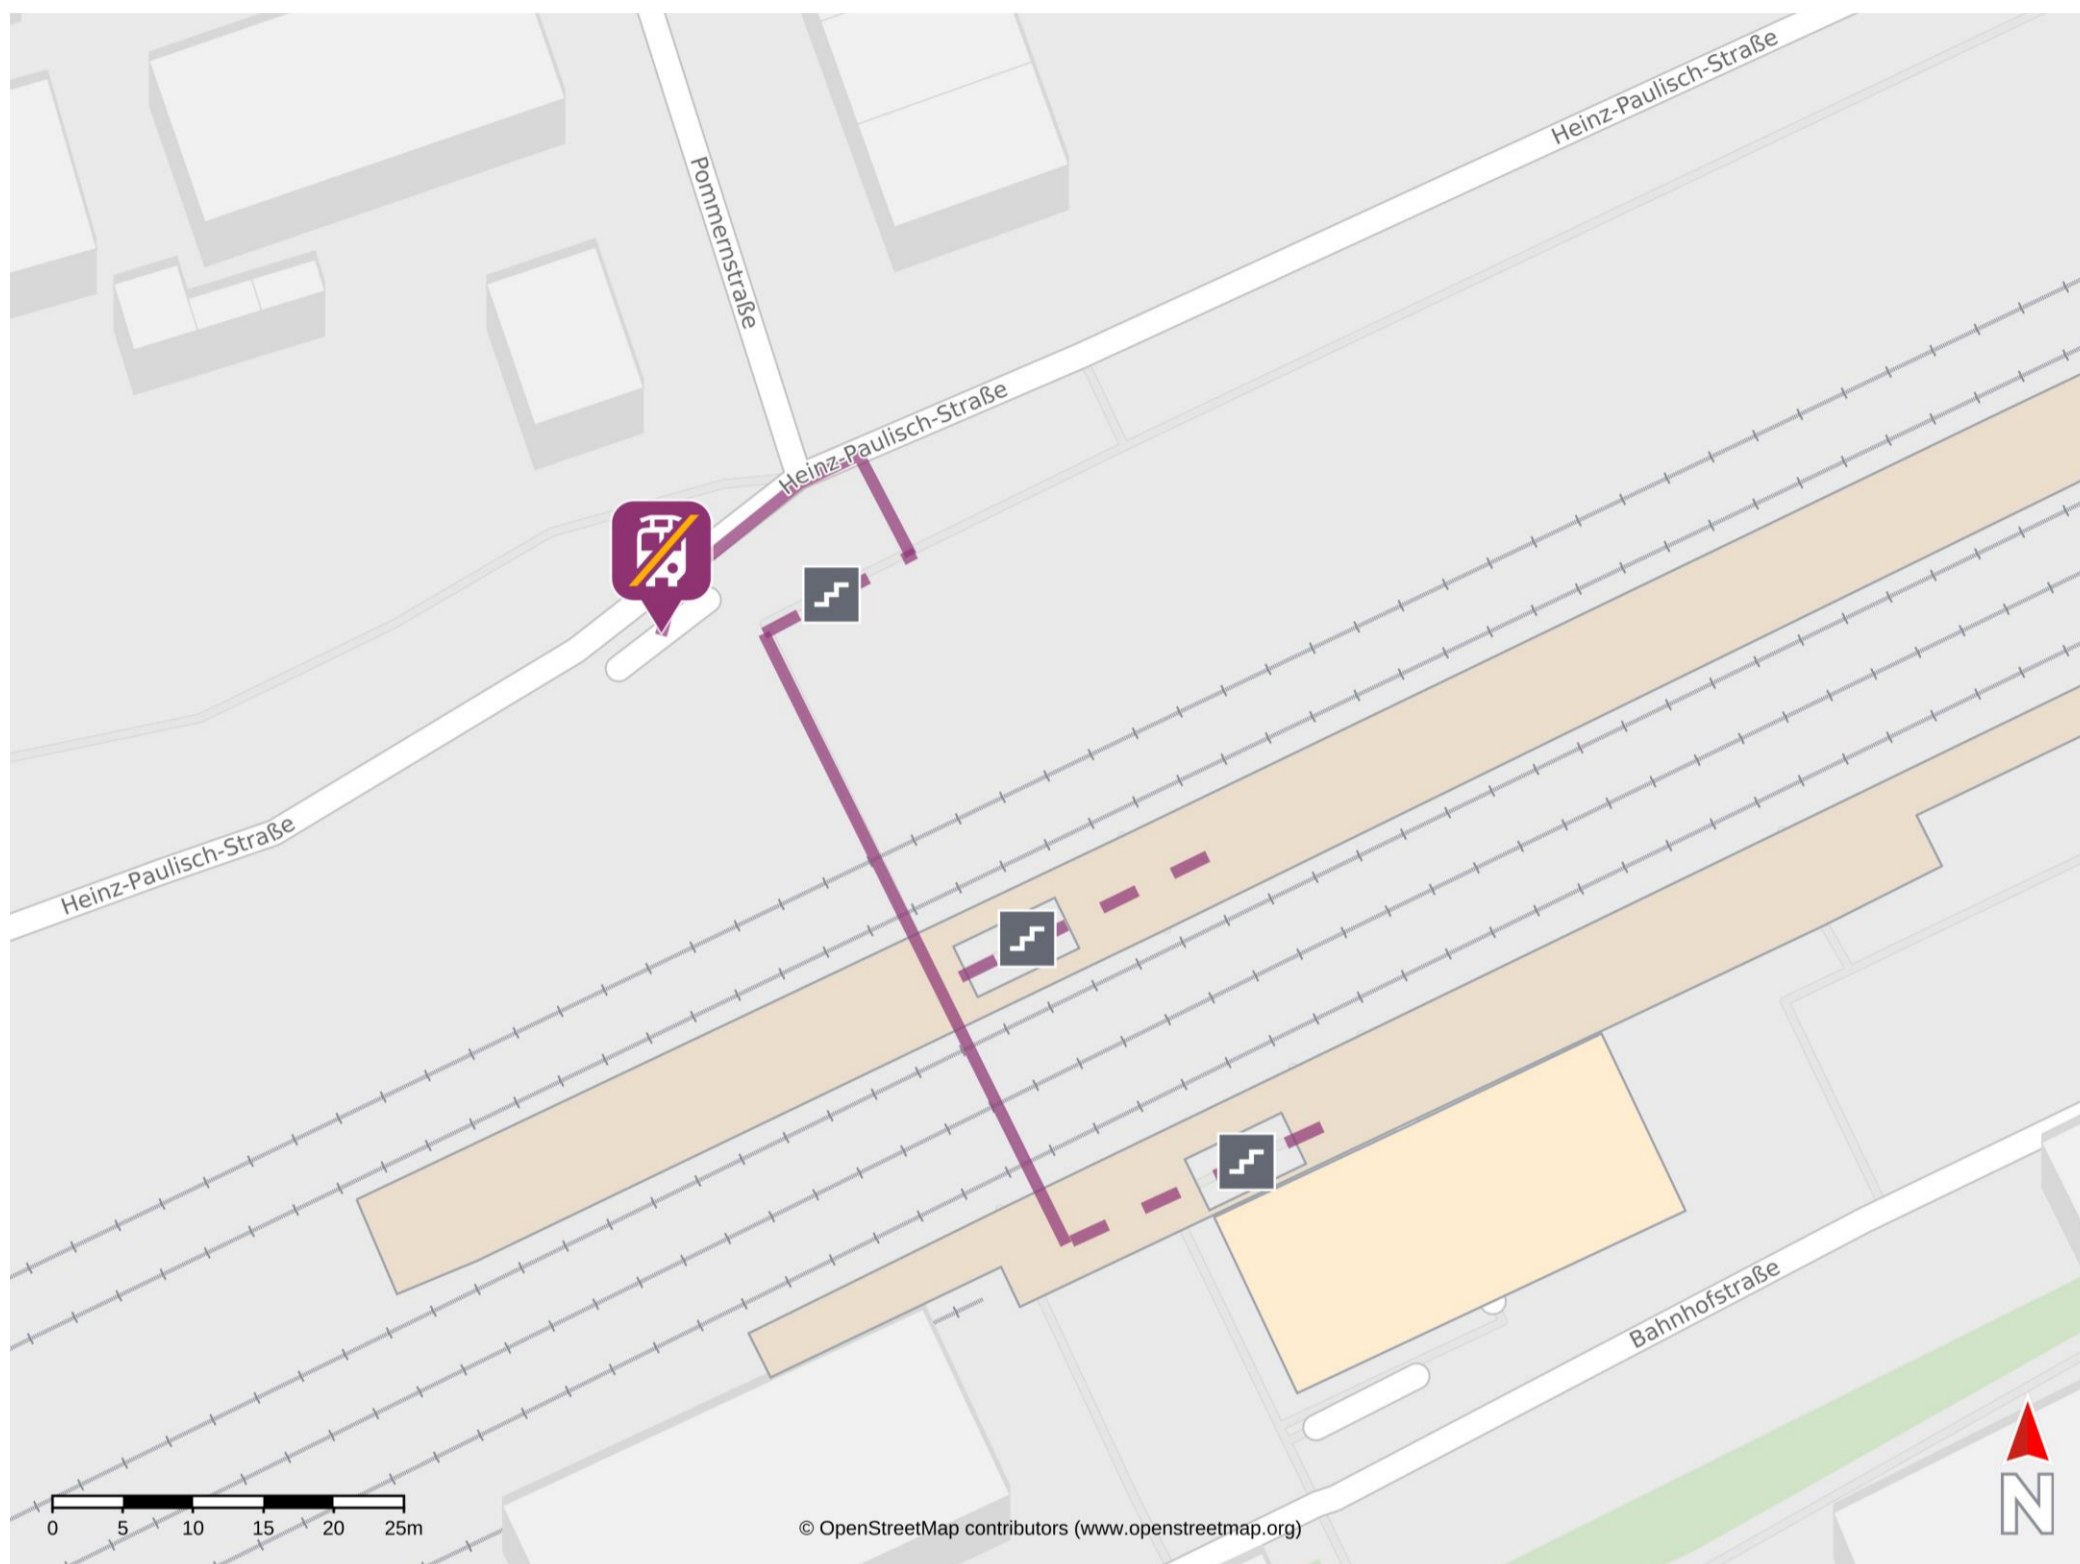

Umgebungsplan

Lohr Bahnhof

Wegbeschreibung Schienenersatzverkehr *

Verlassen Sie den Bahnsteig durch die Unterführung und begeben Sie sich an die Heinz-Paulisch-Straße. Die Ersatzhaltestelle befindet sich in unmittelbarer Nähe.

*Fahrradmitnahme im Schienenersatzverkehr nur begrenzt, teilweise gar nicht möglich. Bitte informieren Sie sich bei dem von Ihnen genutzten Eisenbahnverkehrsunternehmen. Im QR Code sind die Koordinaten der Ersatzhaltestelle hinterlegt.