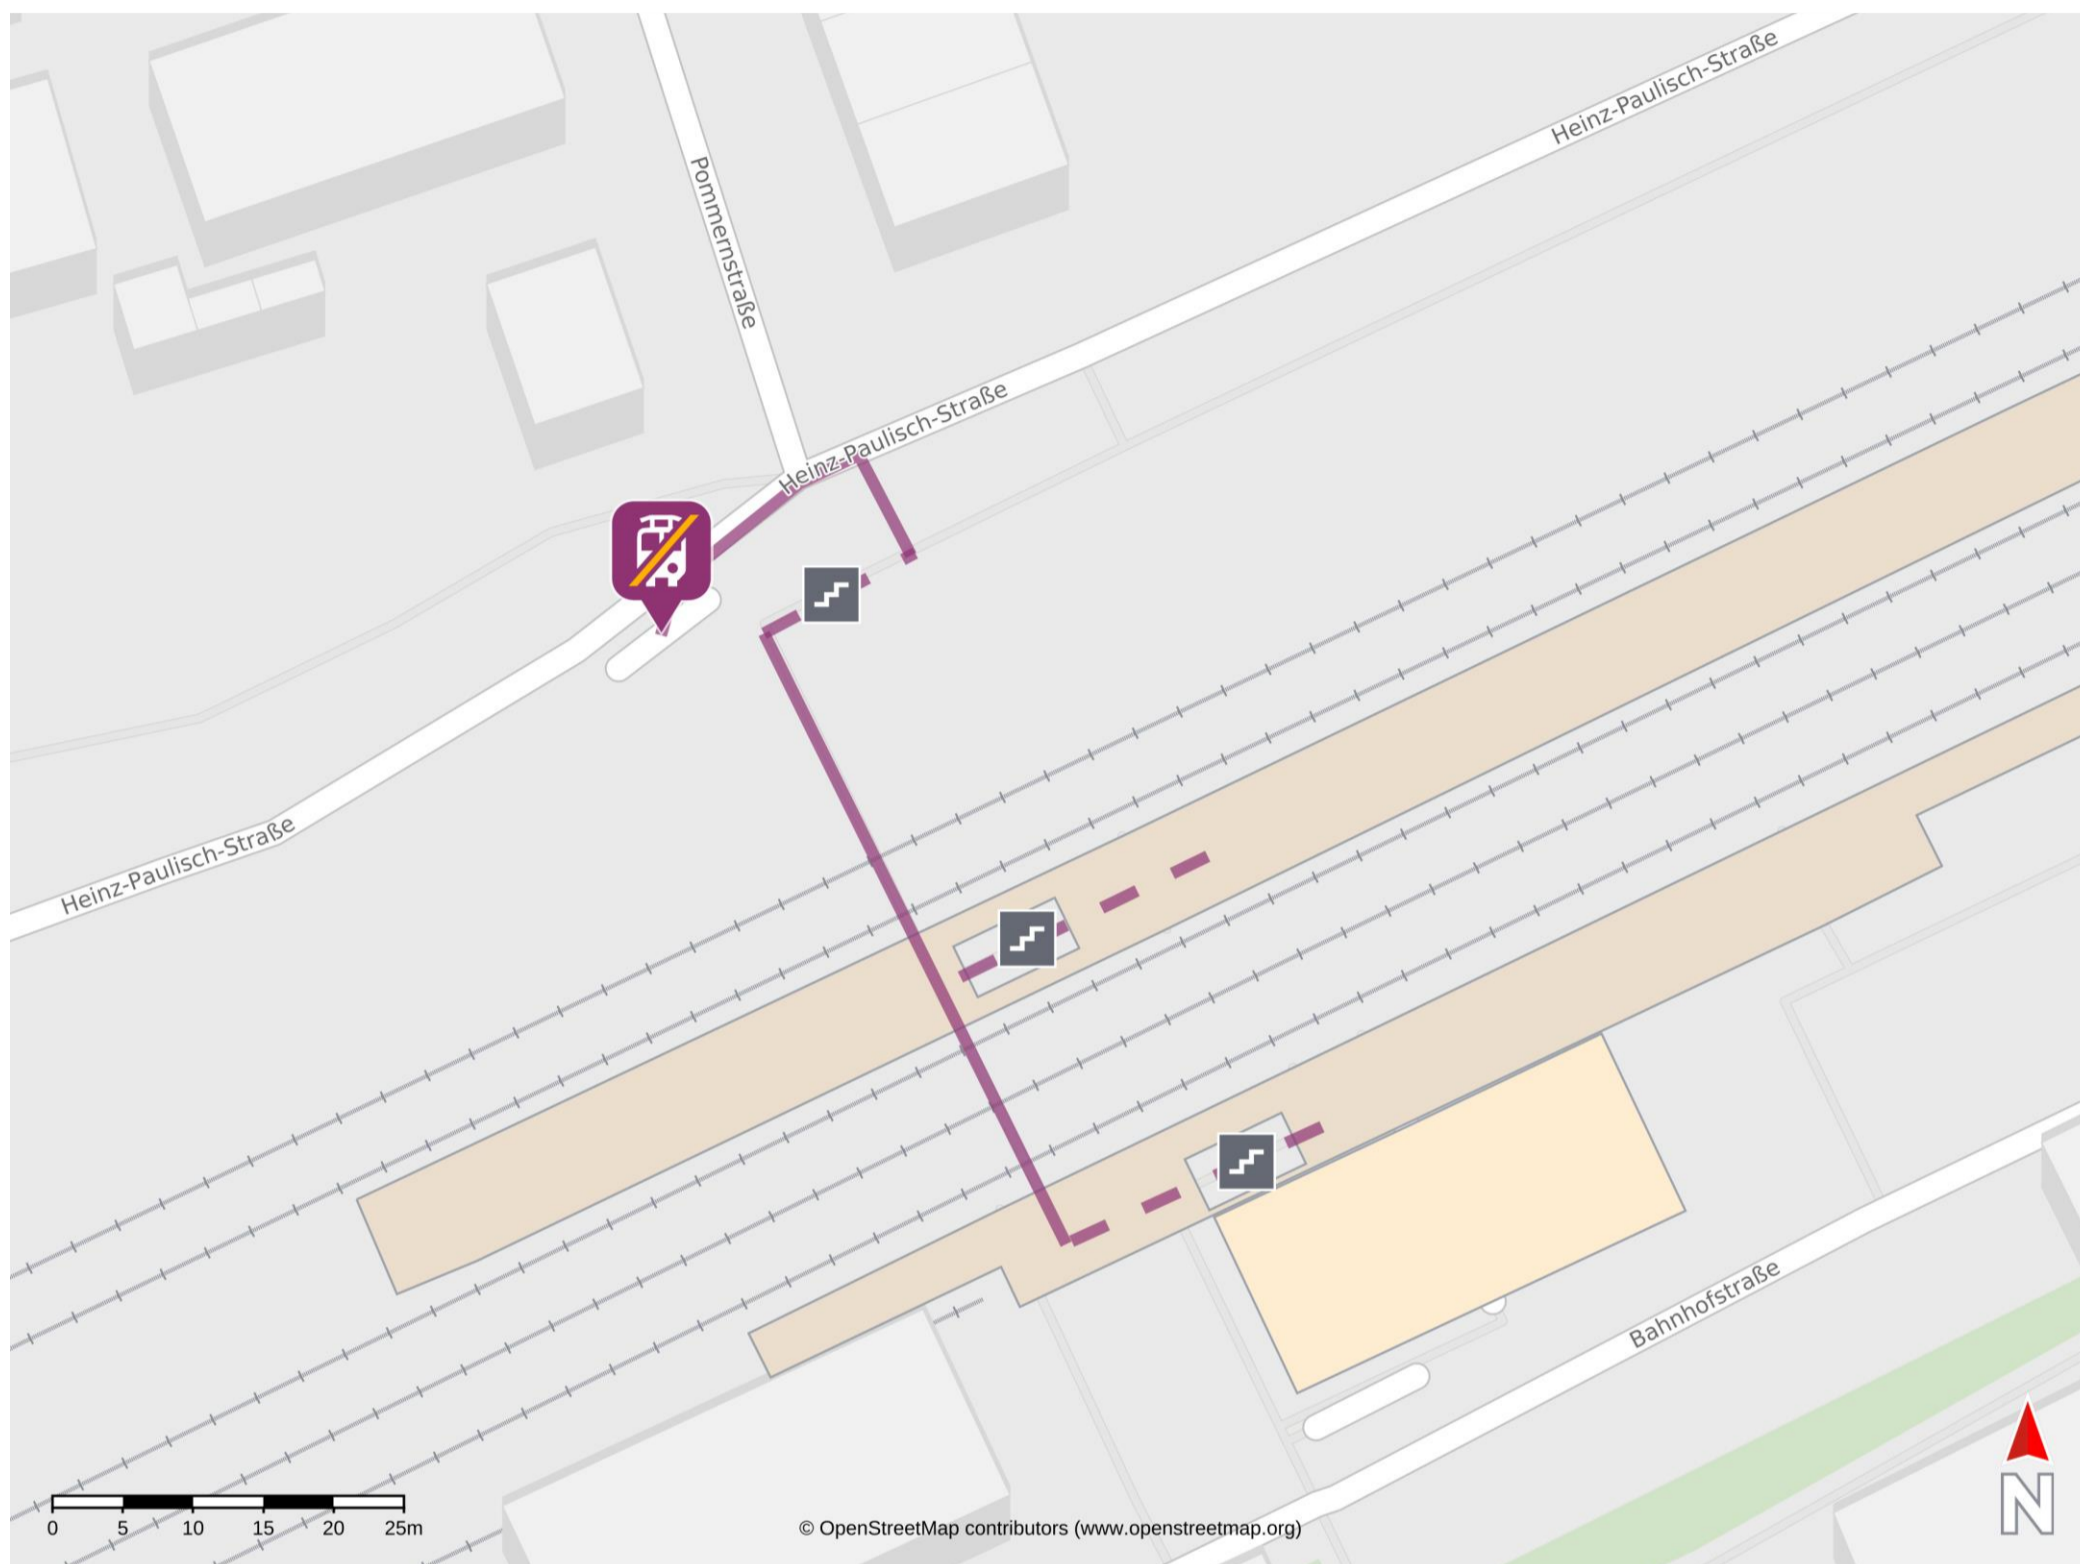

# Umgebungsplan

## Lohr Bahnhof

### Wegbeschreibung Schienenersatzverkehr \*

Verlassen Sie den Bahnsteig durch die Unterführung und begeben Sie sich an die Heinz-Paulisch-Straße. Die Ersatzhaltestelle befindet sich in unmittelbarer Nähe.

\*Fahrradmitnahme im Schienenersatzverkehr nur begrenzt, teilweise gar nicht möglich. Bitte informieren Sie sich bei dem von Ihnen genutzten Eisenbahnverkehrsunternehmen. Im QR Code sind die Koordinaten der Ersatzhaltestelle hinterlegt.