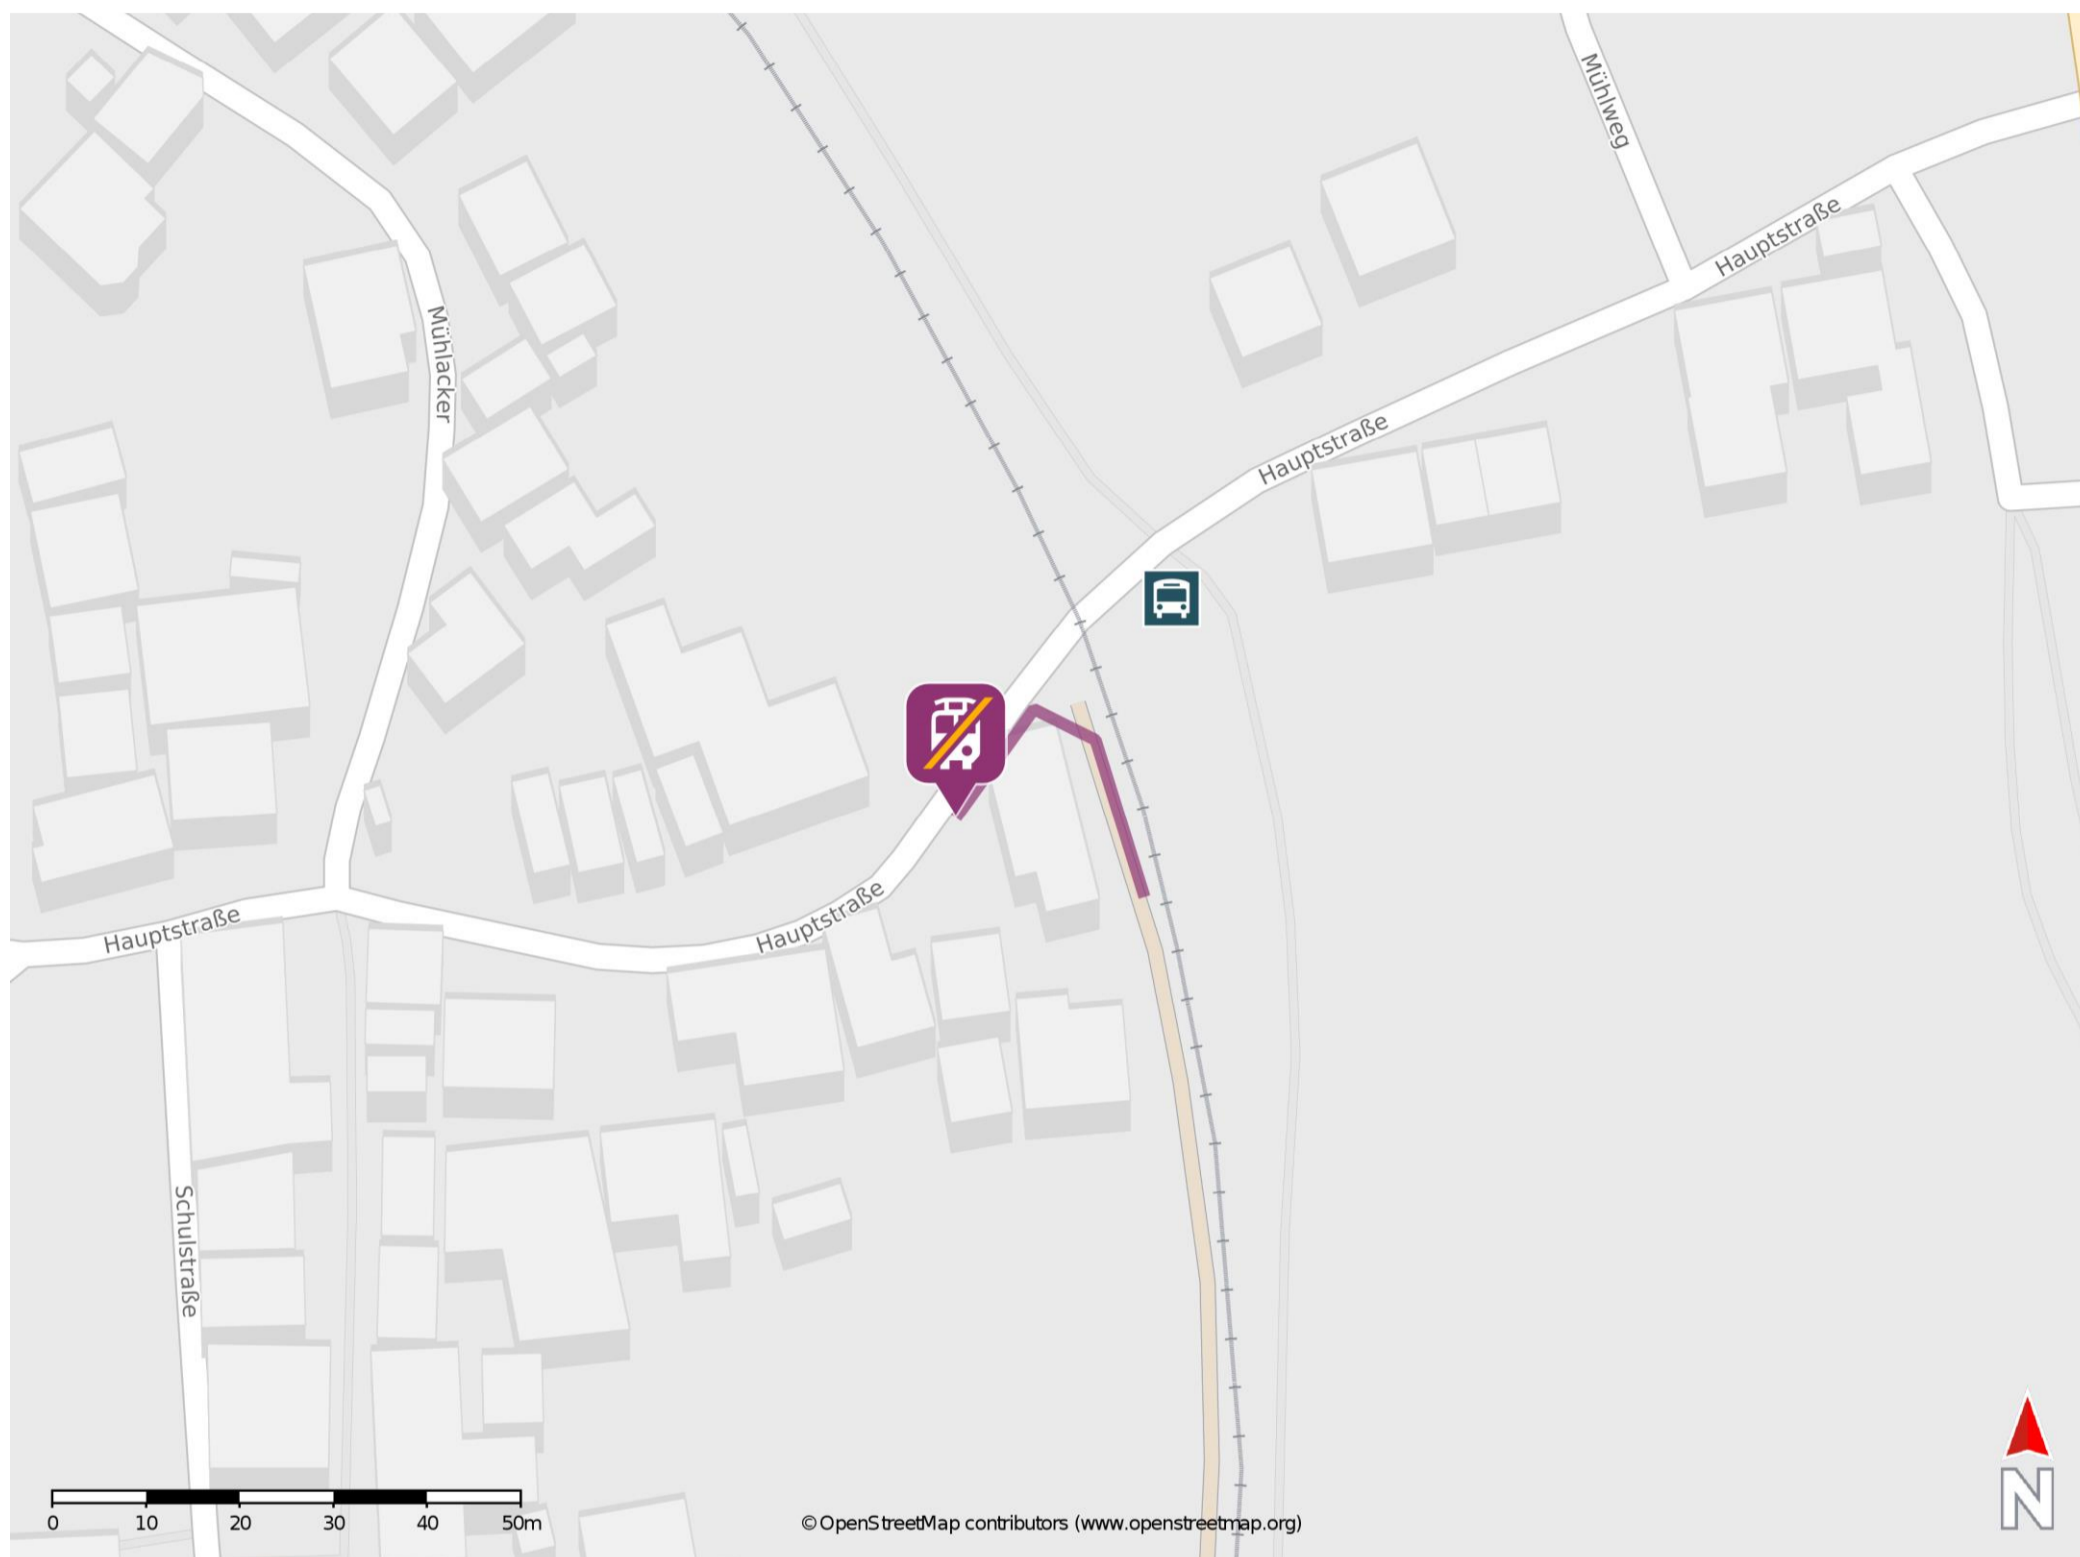

## Lohnweiler

### Wegbeschreibung Schienenersatzverkehr \*

Verlassen Sie den Bahnsteig und begeben Sie sich an die Hauptstraße. Orientieren Sie sich nach links und folgen Sie der Straße bis zur Ersatzhaltestelle.

\* Fahrradmitnahme im Schienenersatzverkehr nur begrenzt möglich.  
Im QR Code sind die Koordinaten der Ersatzhaltestelle hinterlegt.