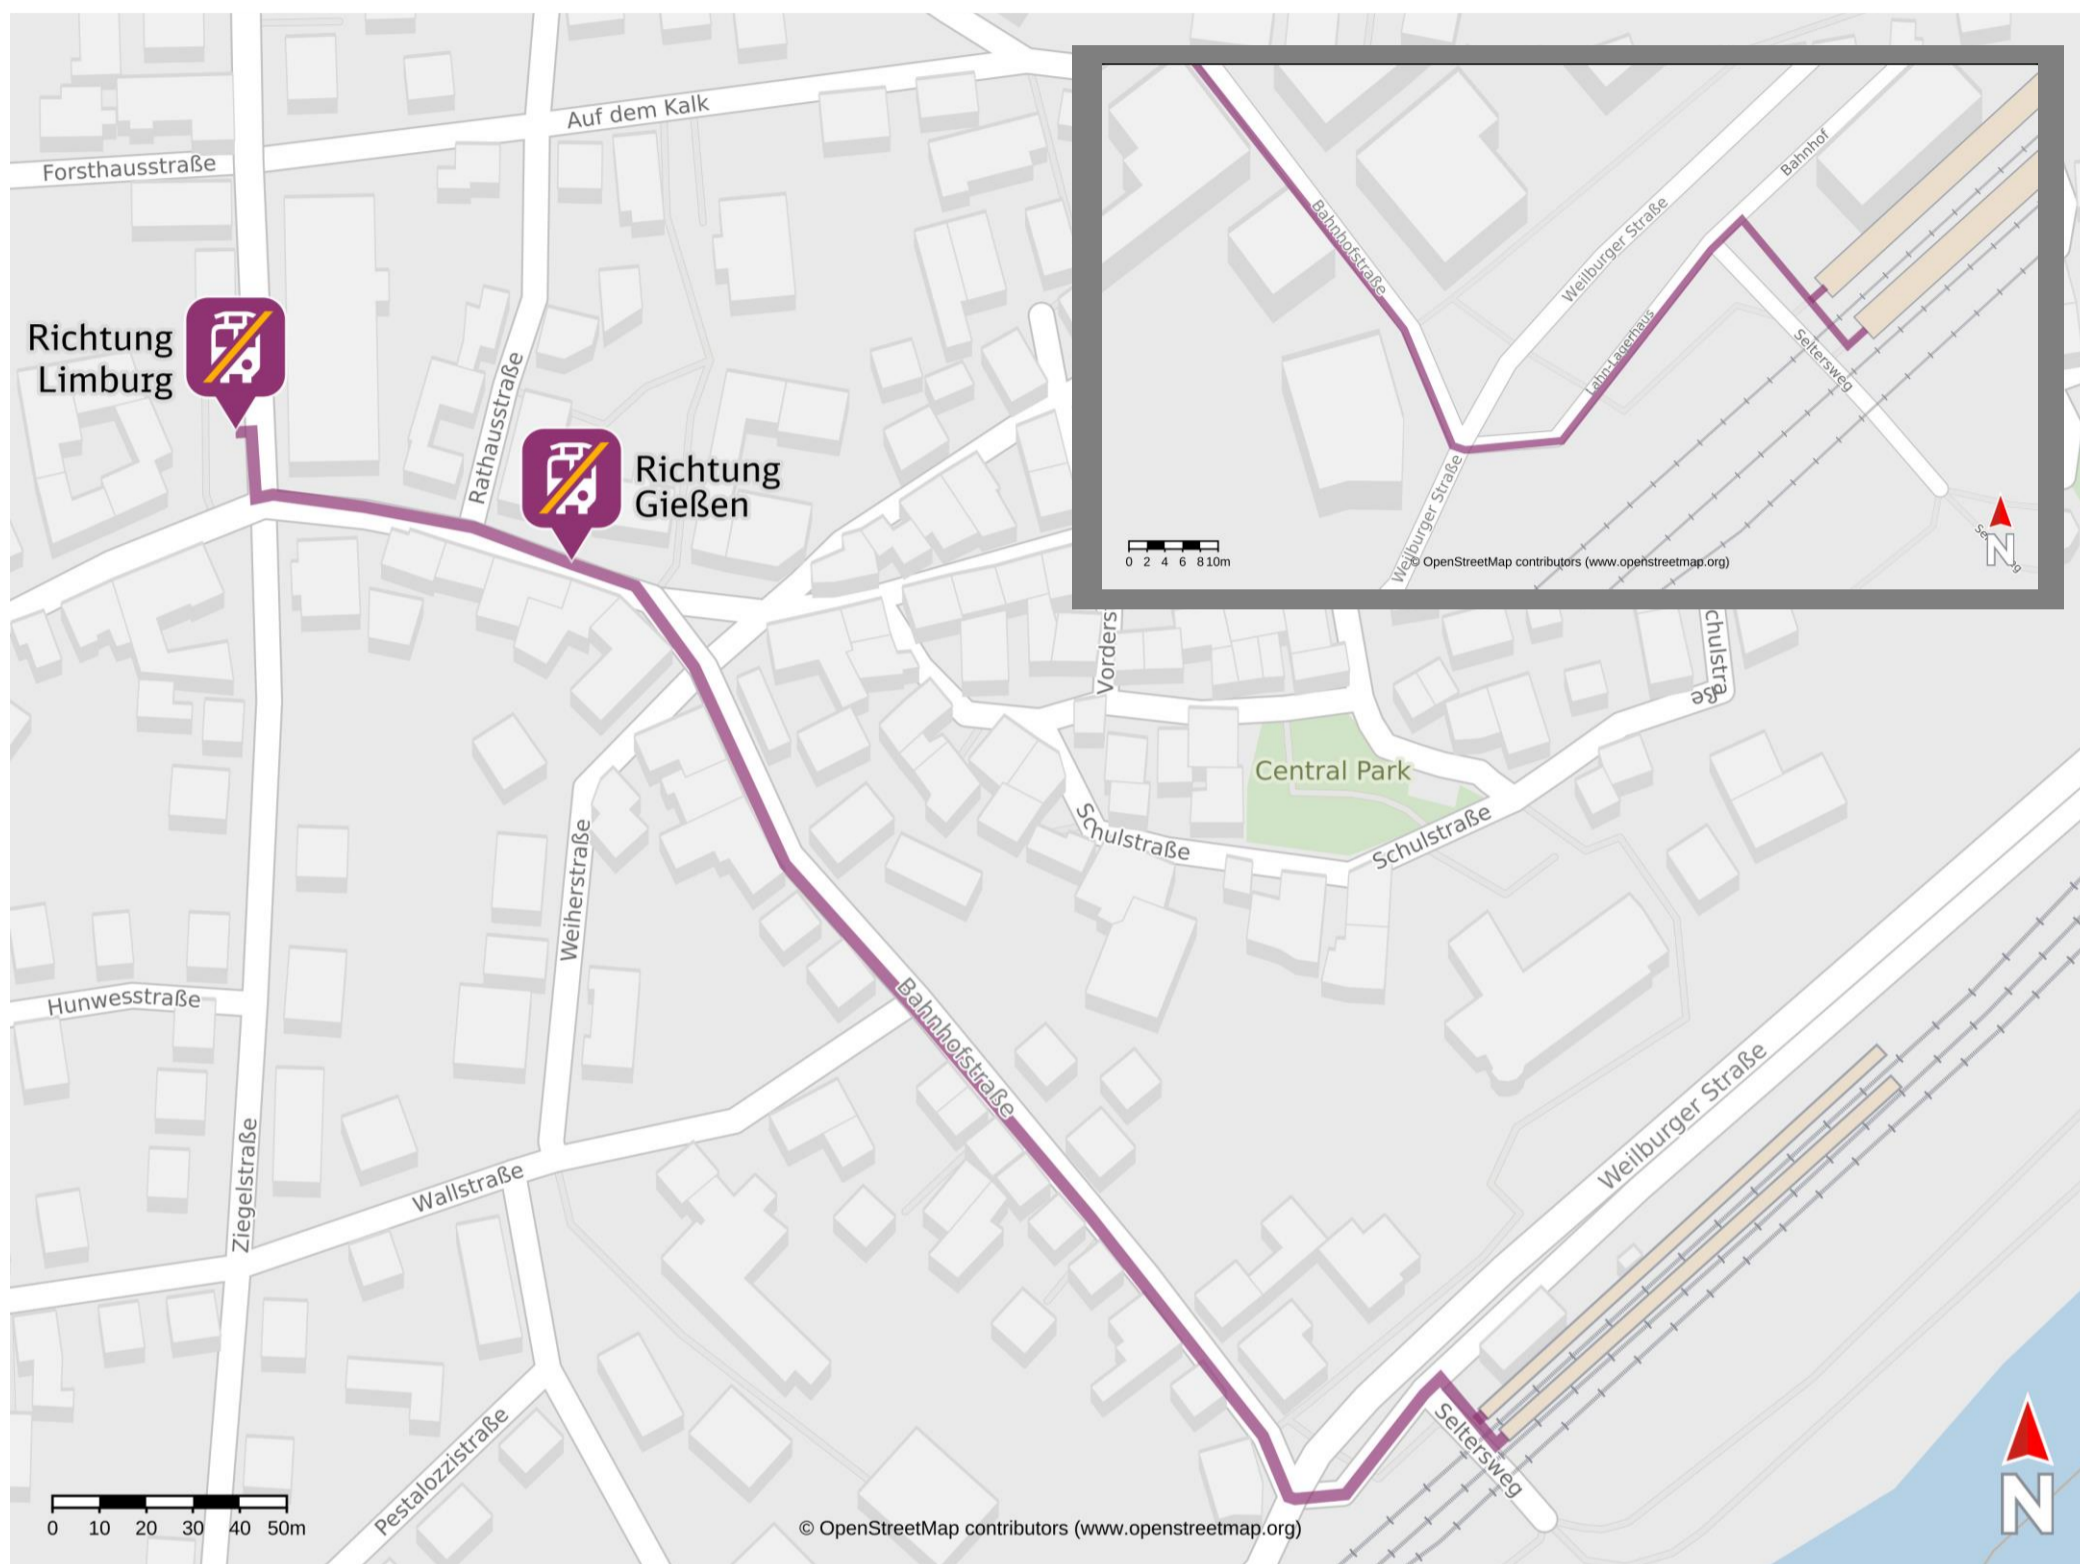

Umgebungsplan

Löhnberg

Ersatzhaltestelle Richtung Gießen

Ersatzhaltestelle Richtung Limburg

Wegbeschreibung Schienenersatzverkehr *

Verlassen Sie den Bahnsteig und begeben Sie sich zum Lahn-Lagerhaus. Halten Sie sich links und laufen Sie in die Bahnhofstraße. Folgen Sie dem Straßenverlauf ca. 250 Meter. Die Ersatzhaltestelle Richtung Gießen befindet sich an der SEV-Haltestelle Obertor. Die Ersatzhaltestelle Richtung Limburg befindet sich 60 Meter weiter, rechts in der Wetzlarer Straße an der SEV-Haltestelle Obertor.

*Fahrradmitnahme im Schienenersatzverkehr nur begrenzt, teilweise gar nicht möglich. Bitte informieren Sie sich bei dem von Ihnen genutzten Eisenbahnverkehrsunternehmen. Im QR Code sind die Koordinaten der Ersatzhaltestelle hinterlegt.

— barrierefrei
— nicht barrierefrei