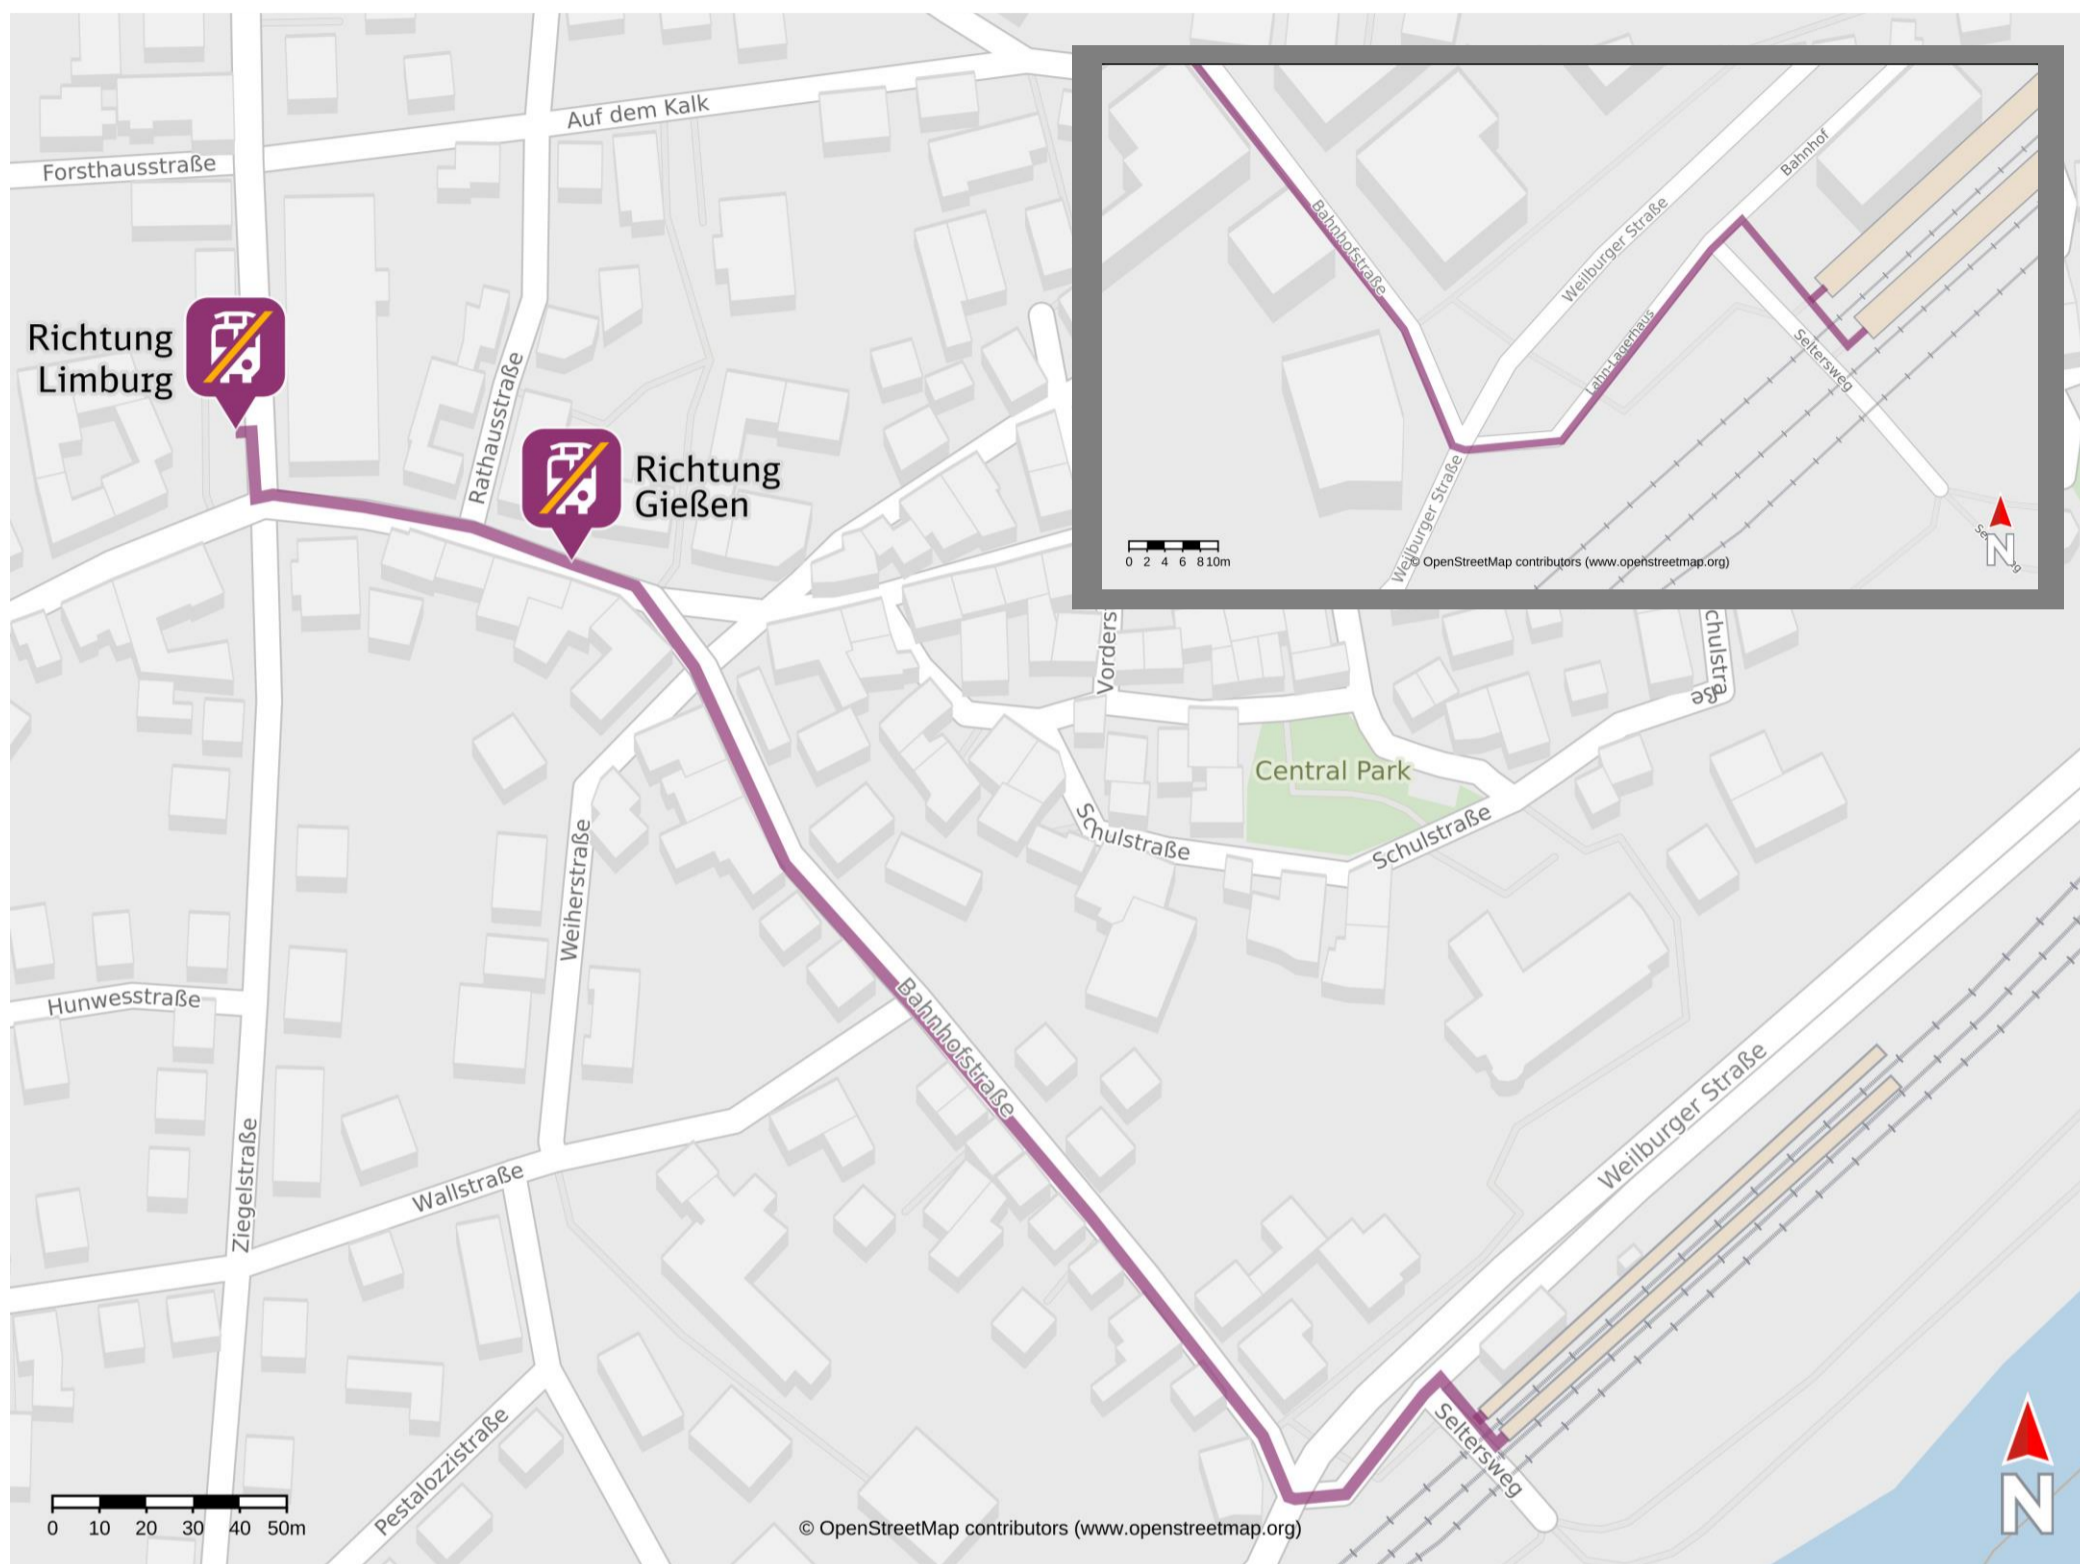

# Umgebungsplan

## Löhnberg

Ersatzhaltestelle Richtung Gießen

Ersatzhaltestelle Richtung Limburg

### Wegbeschreibung Schienenersatzverkehr \*

Verlassen Sie den Bahnsteig und begeben Sie sich zum Lahn-Lagerhaus. Halten Sie sich links und laufen Sie in die Bahnhofstraße. Folgen Sie dem Straßenverlauf ca. 250 Meter. Die Ersatzhaltestelle Richtung Gießen befindet sich an der SEV-Haltestelle Obertor. Die Ersatzhaltestelle Richtung Limburg befindet sich 60 Meter weiter, rechts in der Wetzlarer Straße an der SEV-Haltestelle Obertor.

\*Fahrradmitnahme im Schienenersatzverkehr nur begrenzt, teilweise gar nicht möglich. Bitte informieren Sie sich bei dem von Ihnen genutzten Eisenbahnverkehrsunternehmen. Im QR Code sind die Koordinaten der Ersatzhaltestelle hinterlegt.