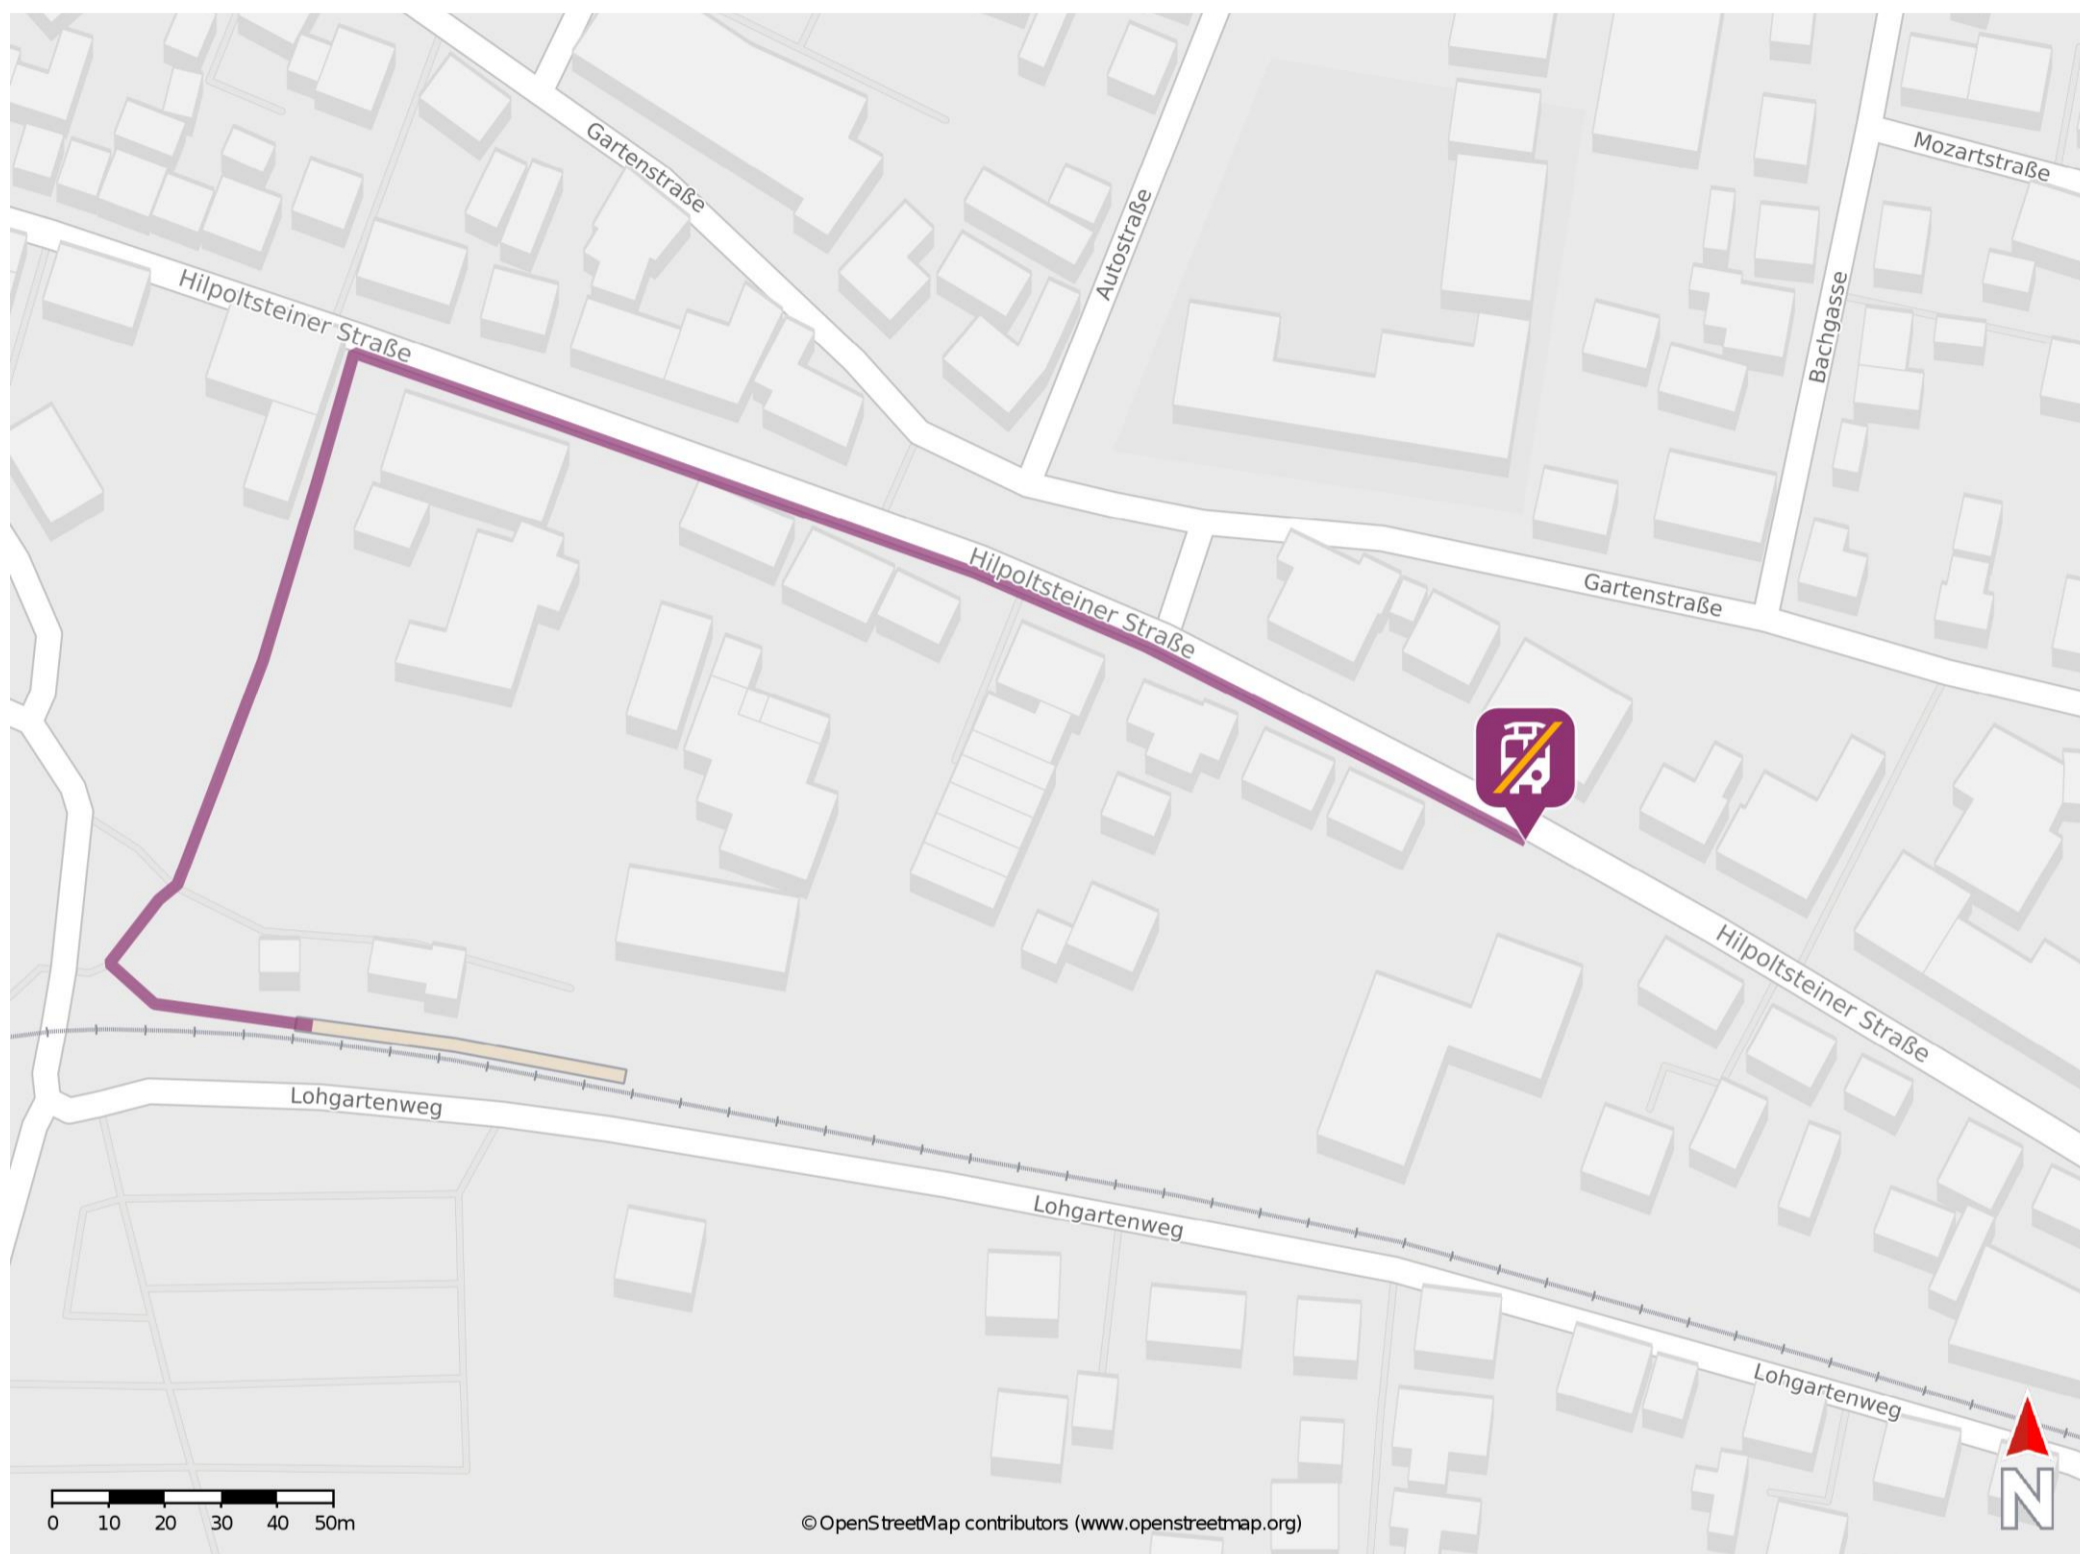

Lohgarten-Roth

Wegbeschreibung Schienenersatzverkehr *

Verlassen Sie den Bahnsteig und biegen Sie nach rechts ab. Folgen Sie dem Fußweg bis zur Kreuzung und biegen Sie rechts in die Hilpoltsteiner Straße ab. Folgen Sie dem Straßenverlauf bis zur Ersatzhaltestelle.

* Fahrradmitnahme im Schienenersatzverkehr nur begrenzt möglich.
Im QR Code sind die Koordinaten der Ersatzhaltestelle hinterlegt.

— barrierefrei
— nicht barrierefrei