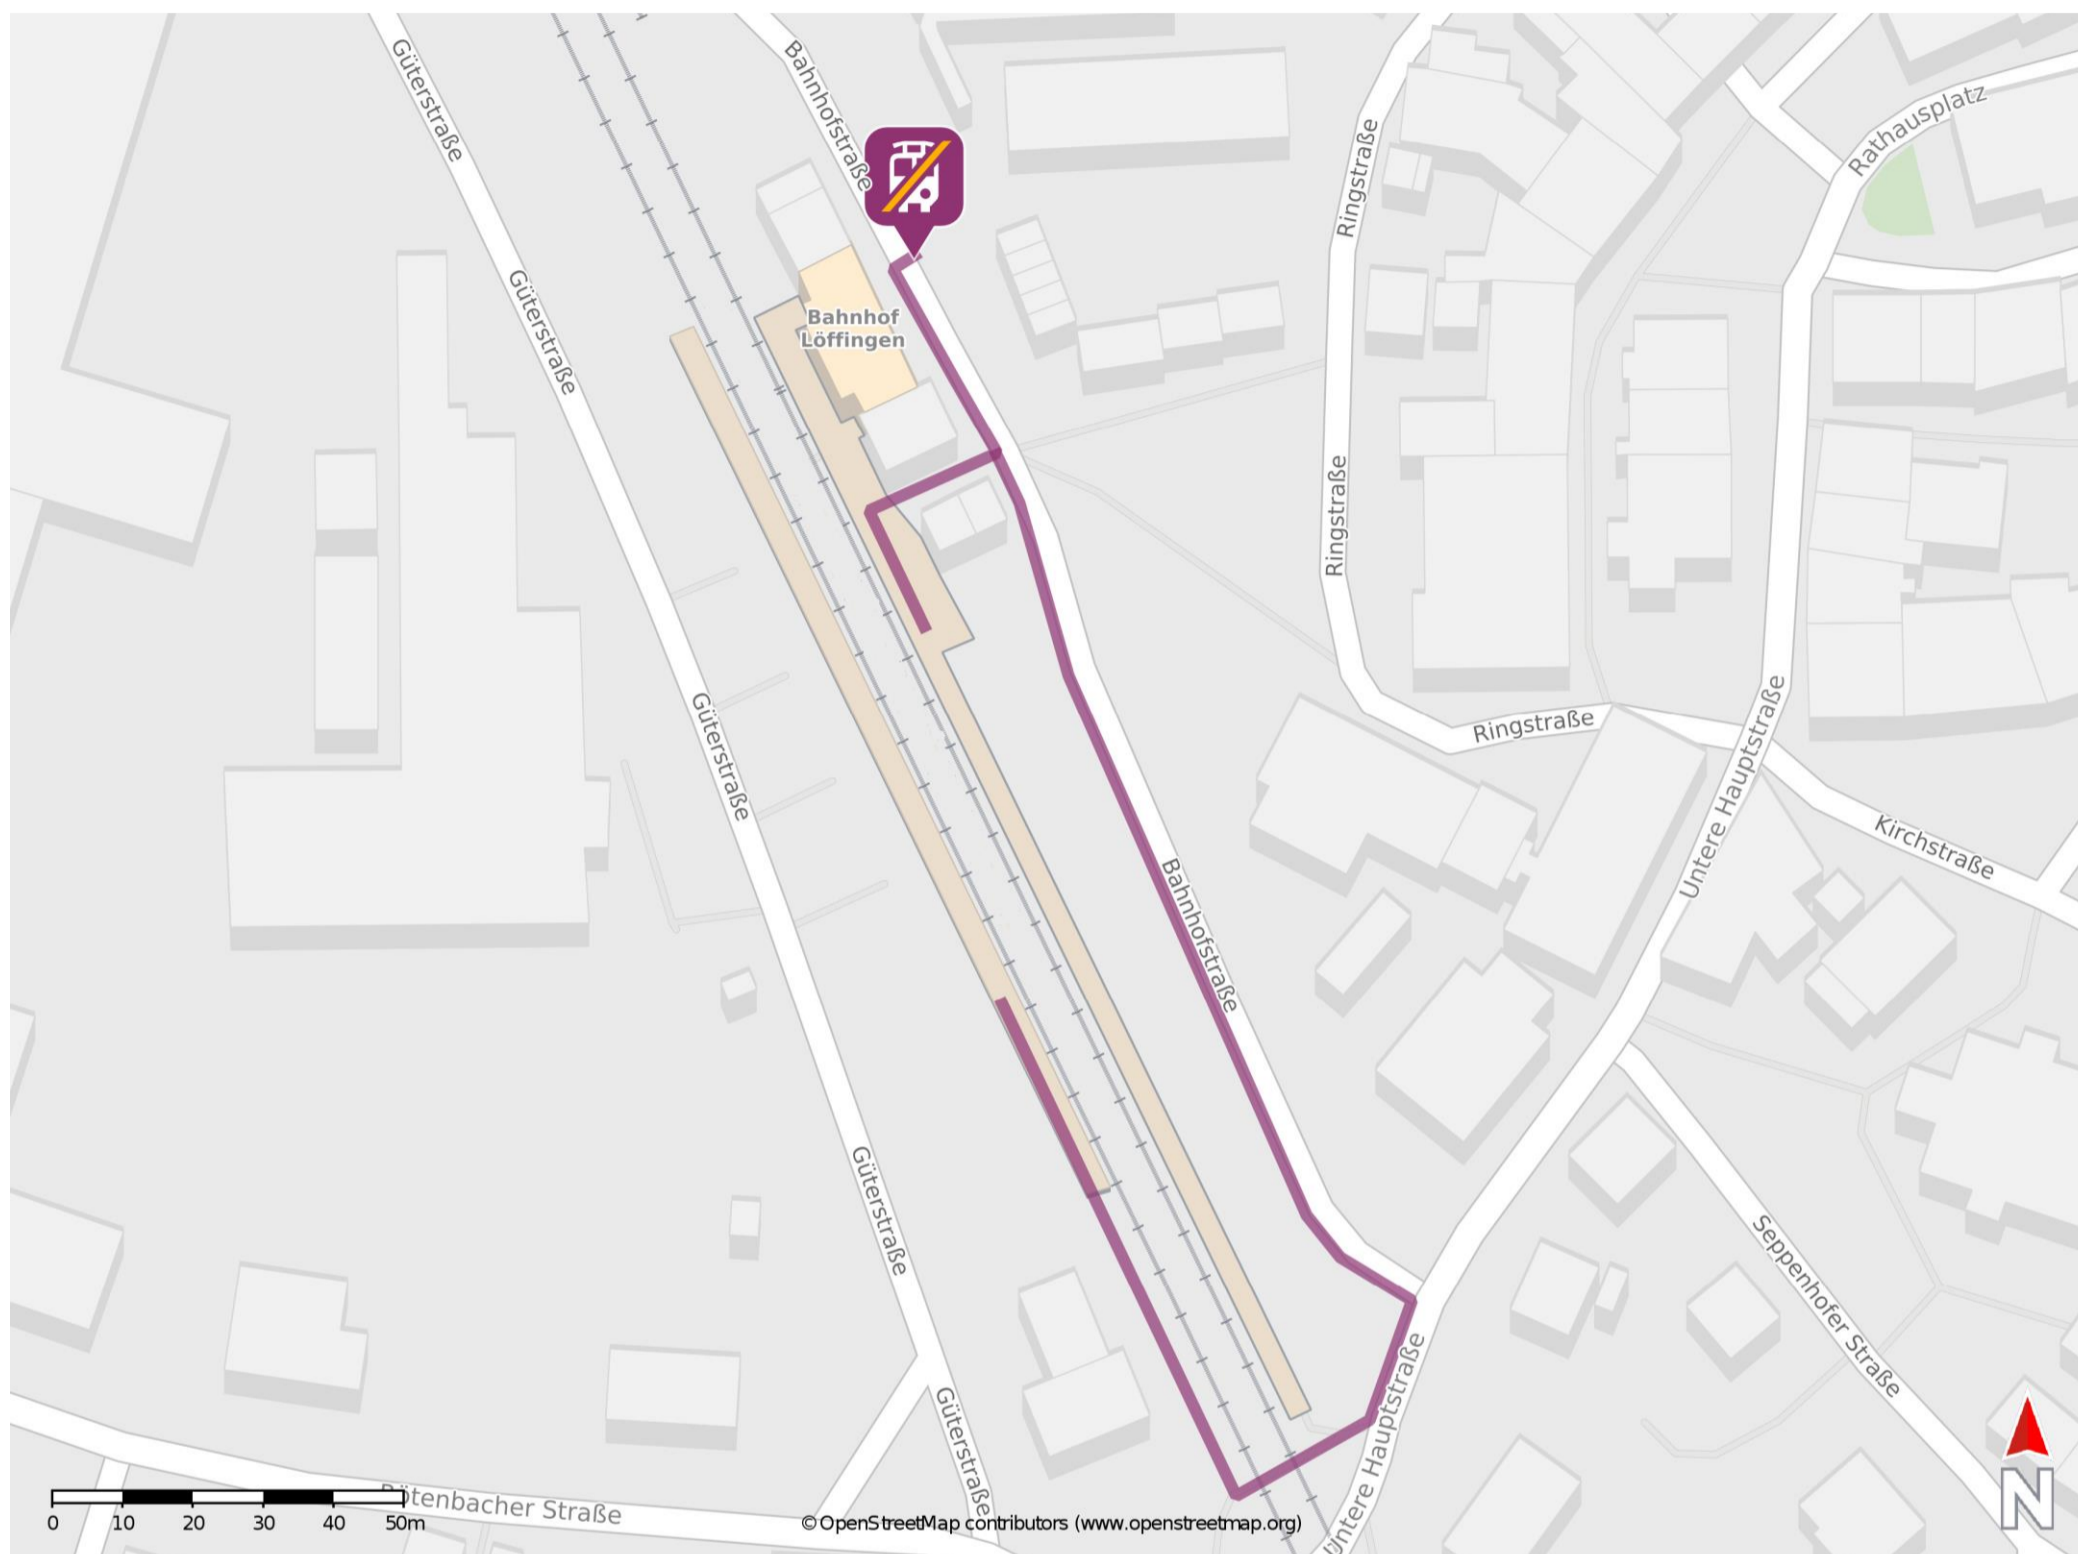

Löffingen

Wegbeschreibung Schienenersatzverkehr *

Von Gleis 1: Verlassen Sie den Bahnsteig und begeben Sie sich an die Bahnhofstraße. Die Ersatzhaltestelle befindet sich direkt vor dem Bahnhofsgebäude.

Von Gleis 2: Verlassen Sie den Bahnsteig in Richtung Untere Hauptstraße und begeben Sie sich an den Bahnübergang. Überqueren Sie den Bahnübergang und begeben Sie sich an die Bahnhofstraße. Orientieren Sie sich nach links und folgen Sie der Straße bis zur Ersatzhaltestelle. Die Ersatzhaltestelle befindet sich direkt vor dem Bahnhofsgebäude.

* Fahrradmitnahme im Schienenersatzverkehr nur begrenzt möglich.
Im QR Code sind die Koordinaten der Ersatzhaltestelle hinterlegt.

— barrierefrei
— nicht barrierefrei