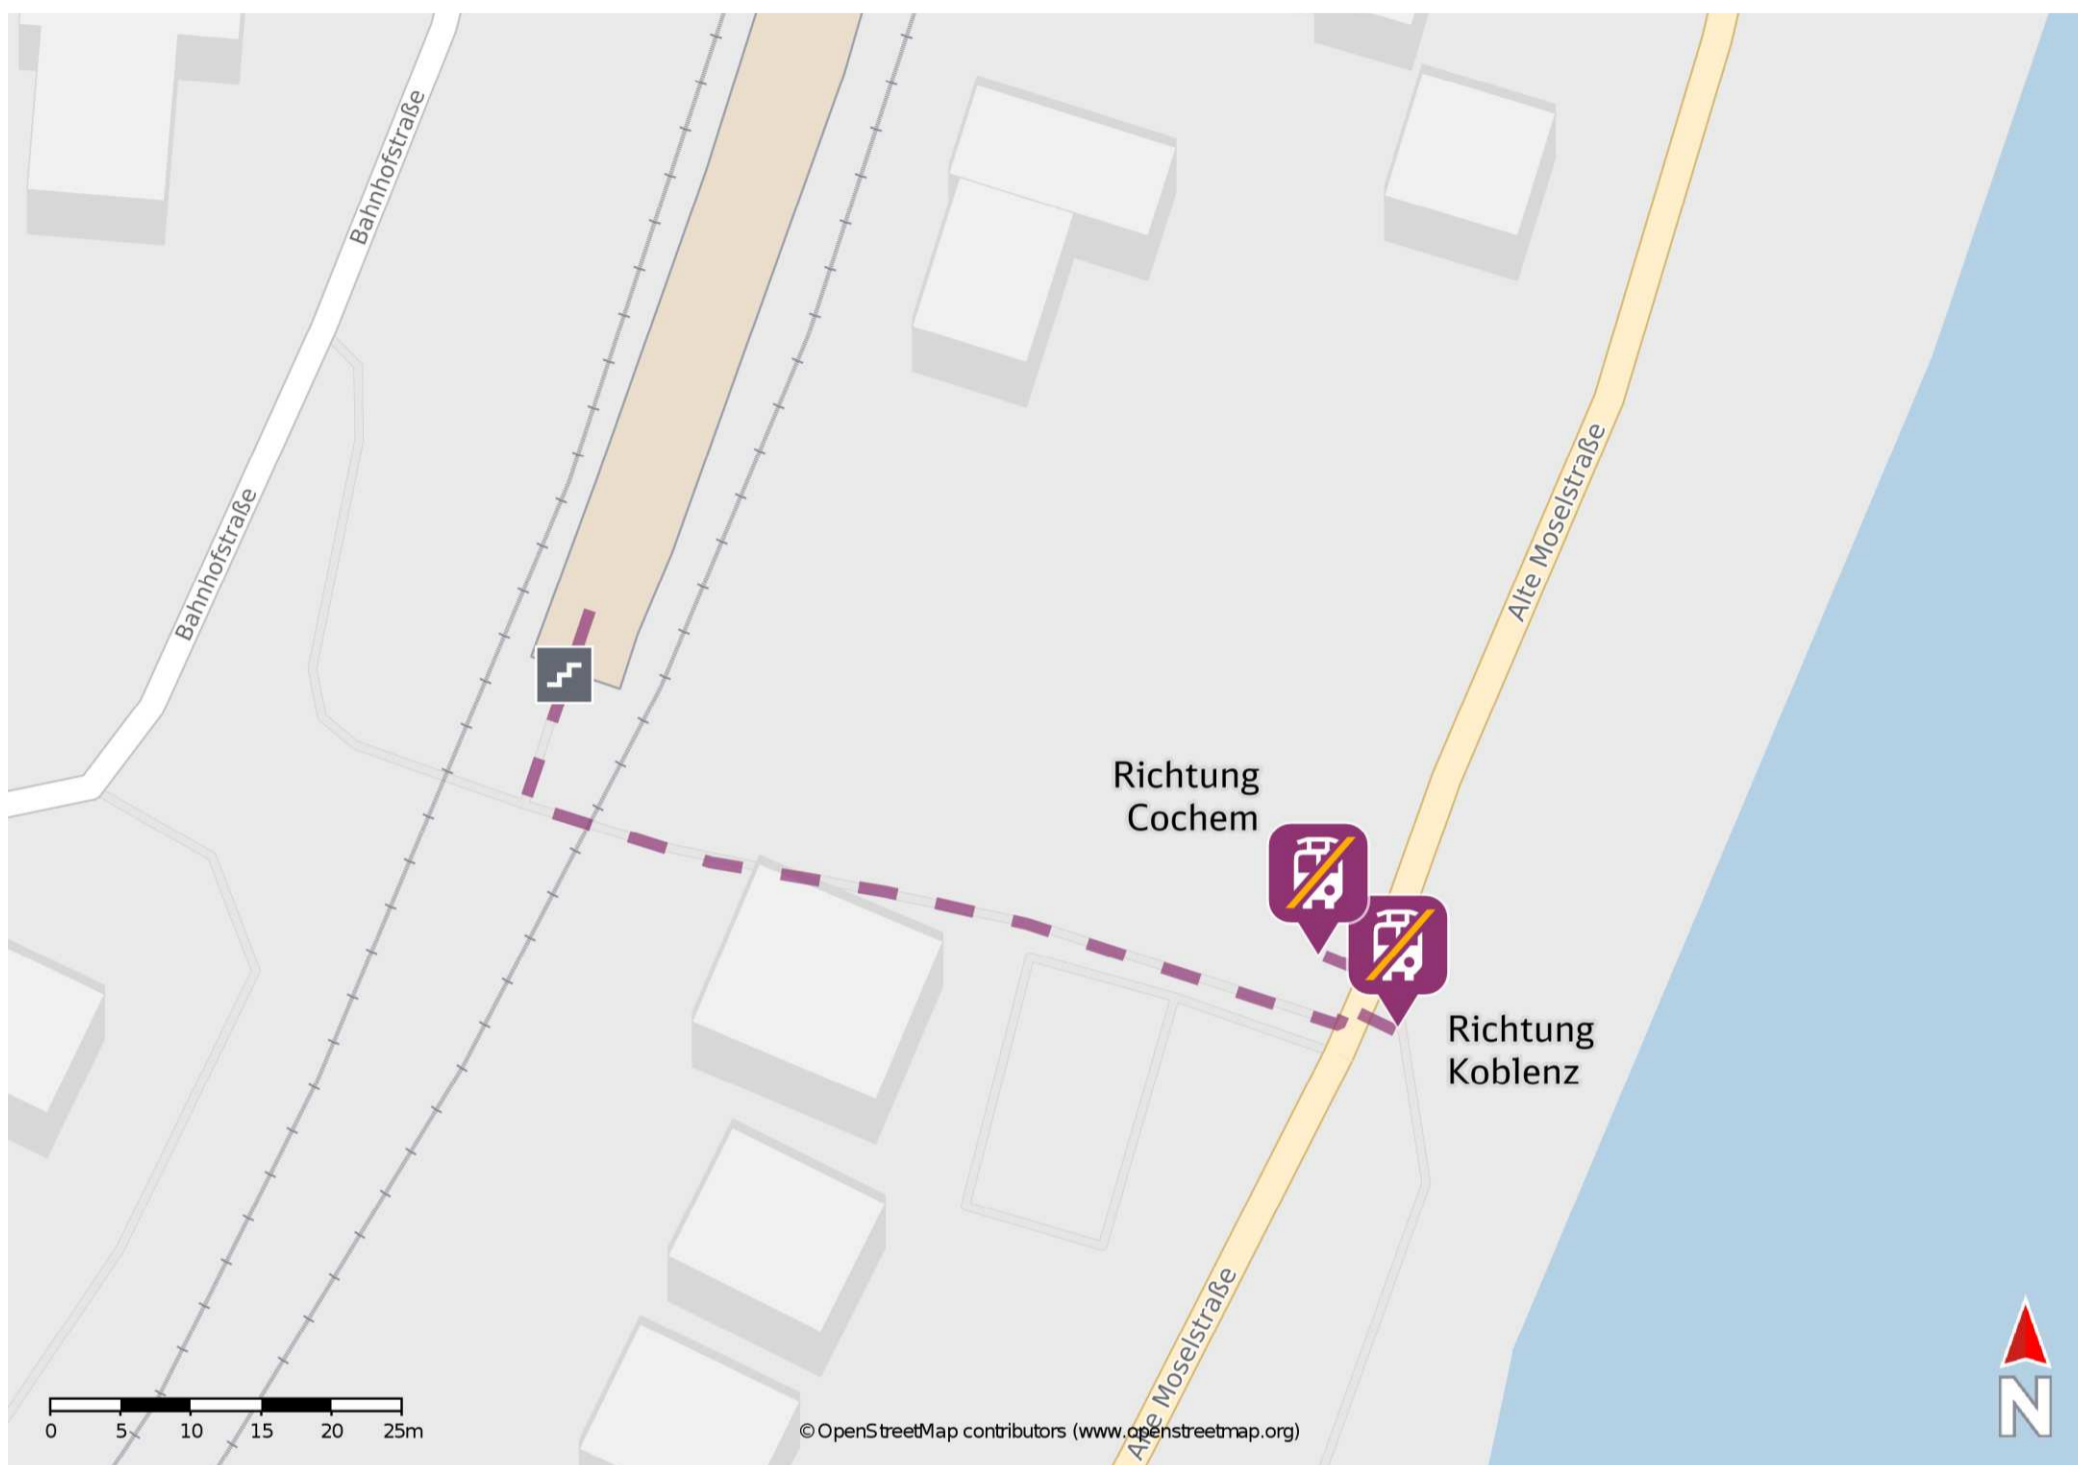

# Umgebungsplan

## Löf

Verlassen Sie den Bahnsteig durch die Unterführung und orientieren Sie sich links. Die Ersatzhaltestelle befinden sich an der Alte Moselstraße.

Ersatzhaltestelle Richtung Cochem

Ersatzhaltestelle Richtung Koblenz

\* Fahrradmitnahme im Schienenersatzverkehr nur begrenzt möglich.  
Im QR Code sind die Koordinaten der Ersatzhaltestelle hinterlegt.

barrierefrei  
nicht barrierefrei