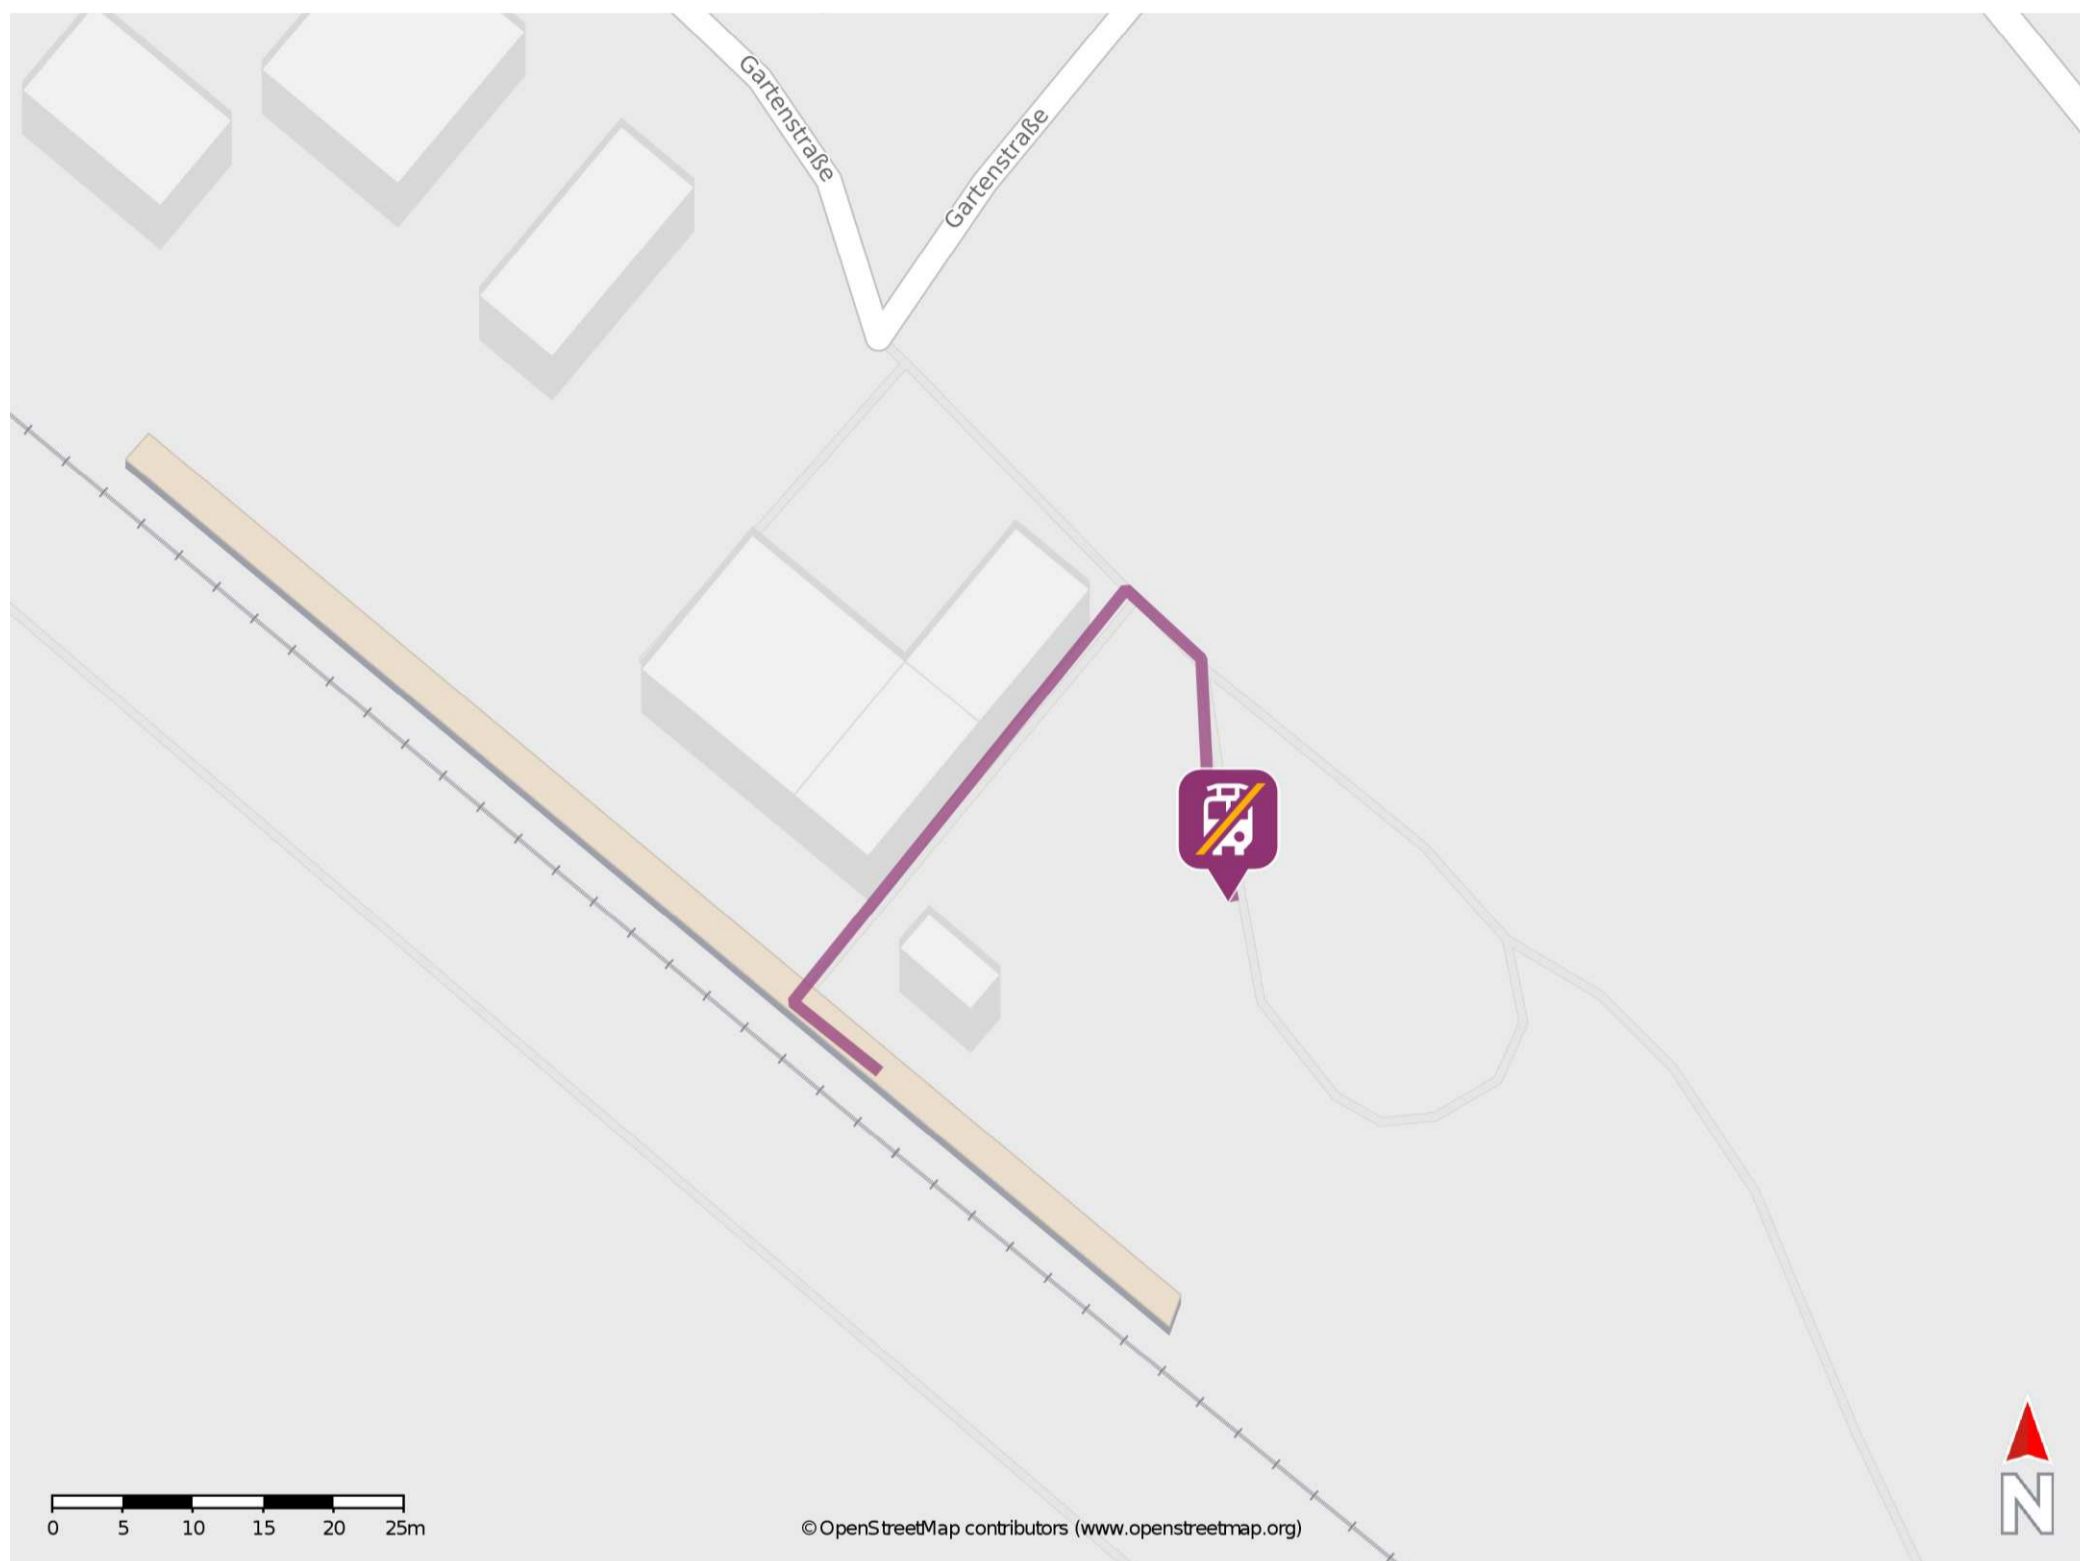

# Umgebungsplan

## Lödingsen

### Wegbeschreibung Schienenersatzverkehr \*

Verlassen Sie den Bahnsteig und begeben Sie sich an den Bahnhofsvorplatz. Die Ersatzhaltestelle befindet sich in unmittelbarer Nähe.

\* Keine Fahrradmitnahme im Schienenersatzverkehr.  
Im QR Code sind die Koordinaten der Ersatzhaltestelle hinterlegt.