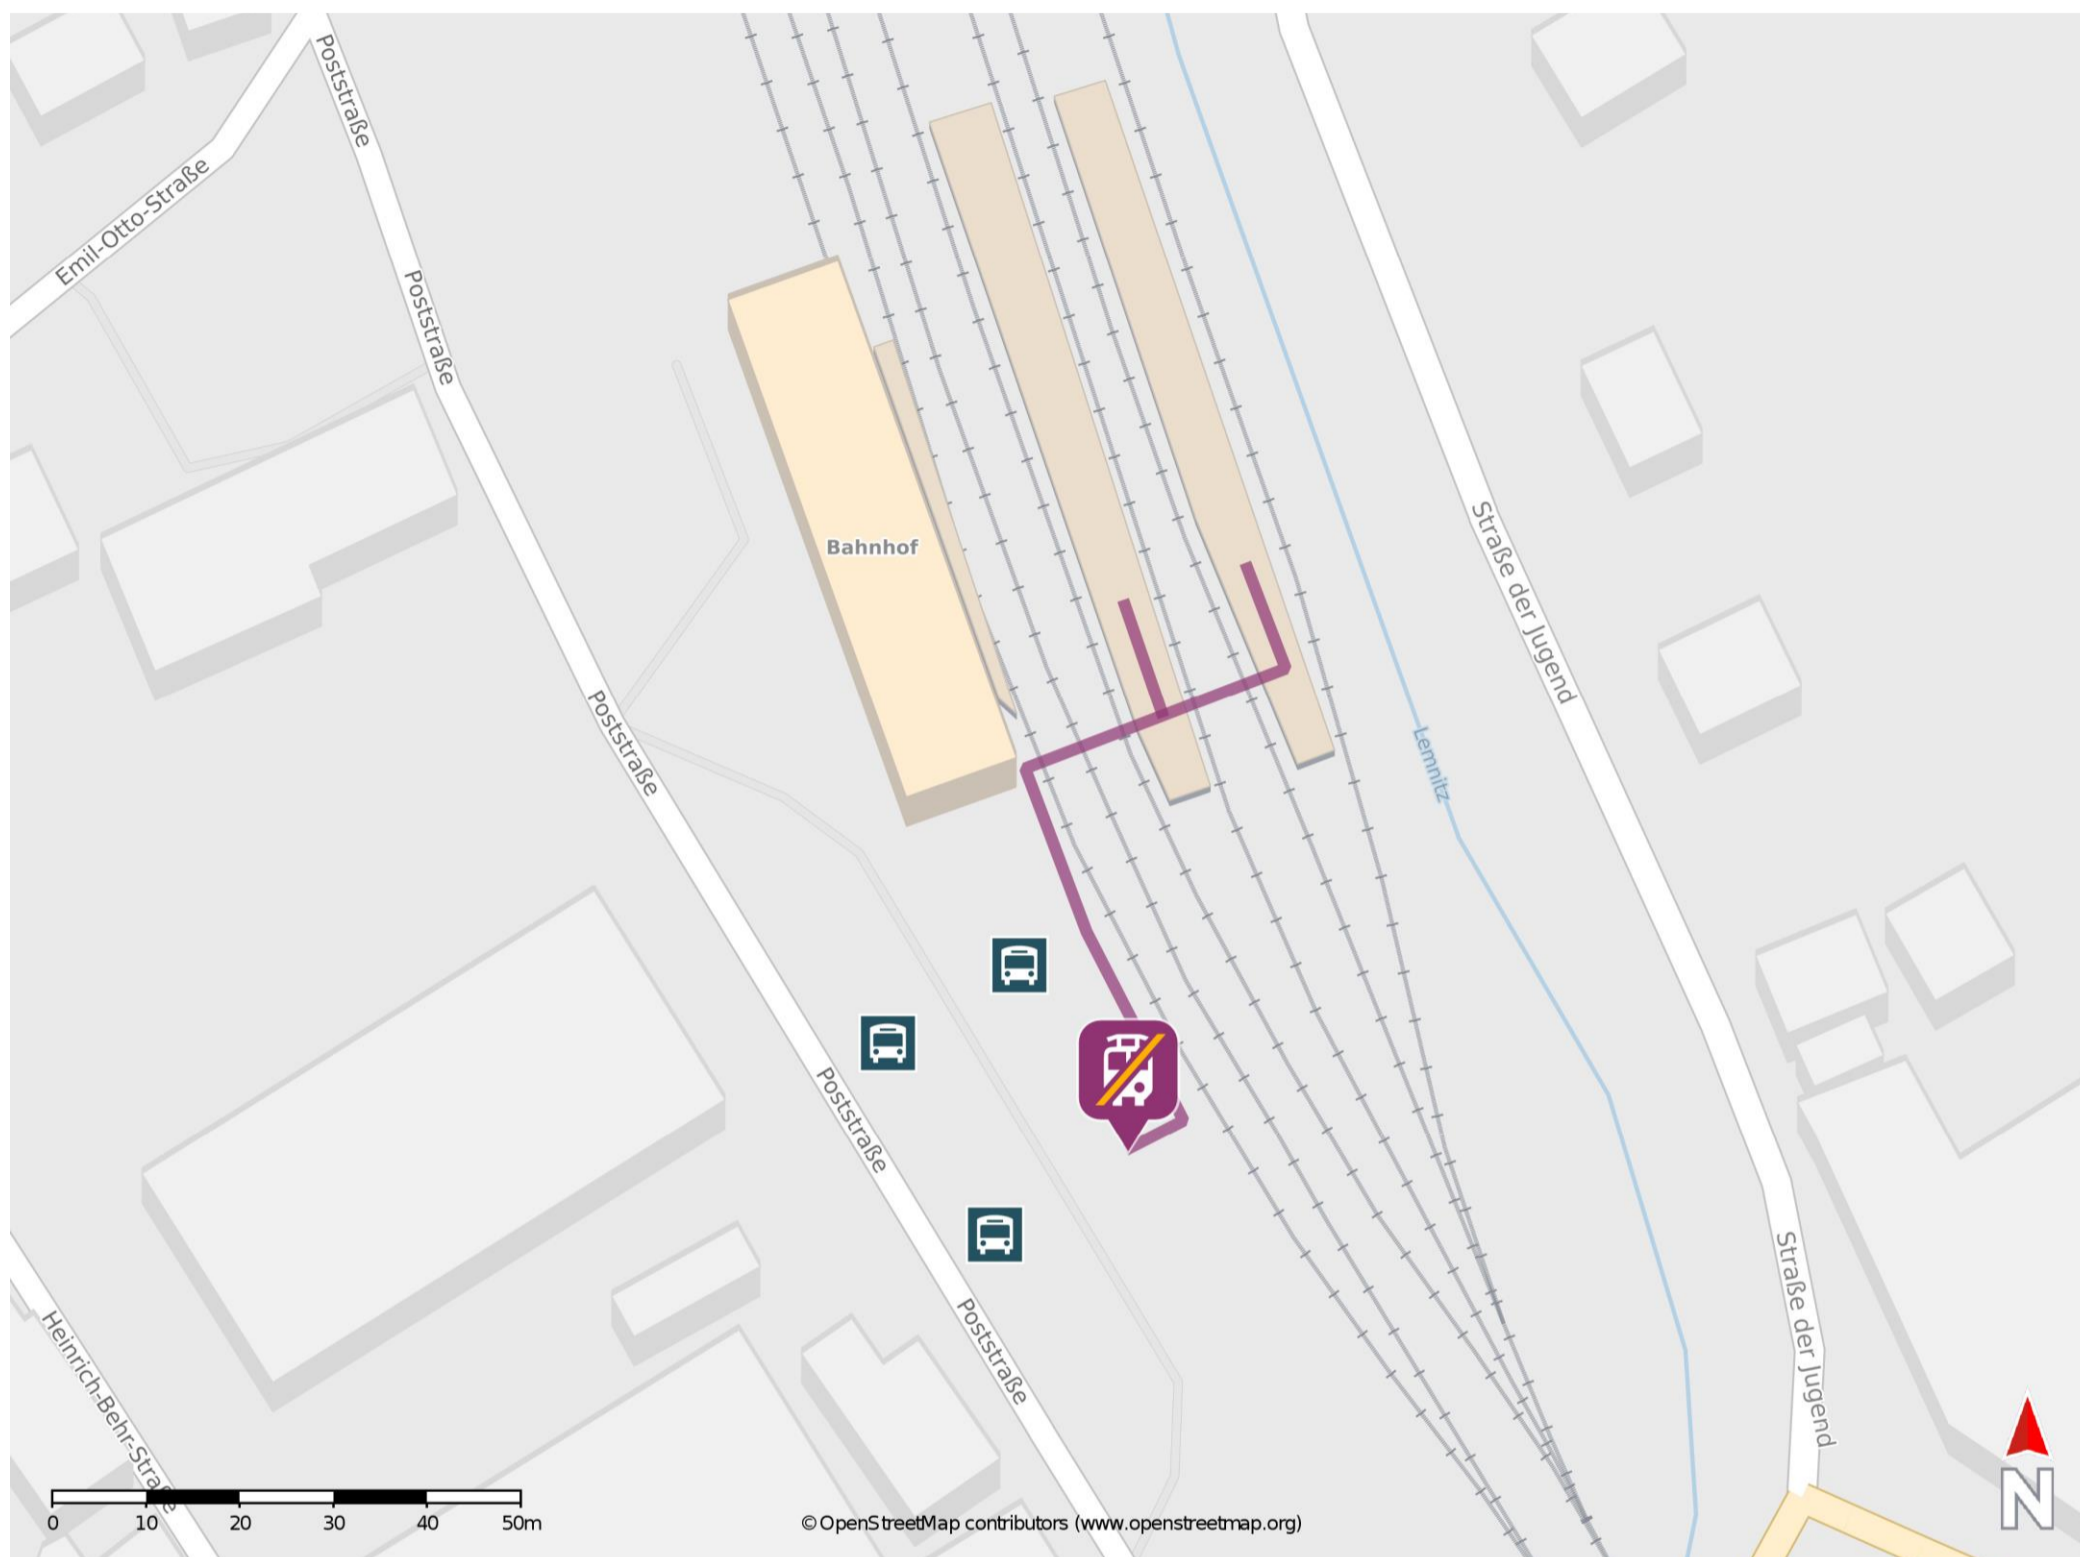

Lobenstein (Thür)

Wegbeschreibung Schienenersatzverkehr *

Verlassen sie den Bahnsteig über den Gleisübergang und begeben Sie sich an den Bahnhofsvorplatz. Die Ersatzhaltestelle befindet sich direkt am Busbahnhof an Bussteig 1.

* Fahrradmitnahme im Schienenersatzverkehr nur begrenzt möglich.
Im QR Code sind die Koordinaten der Ersatzhaltestelle hinterlegt.

— barrierefrei
— nicht barrierefrei