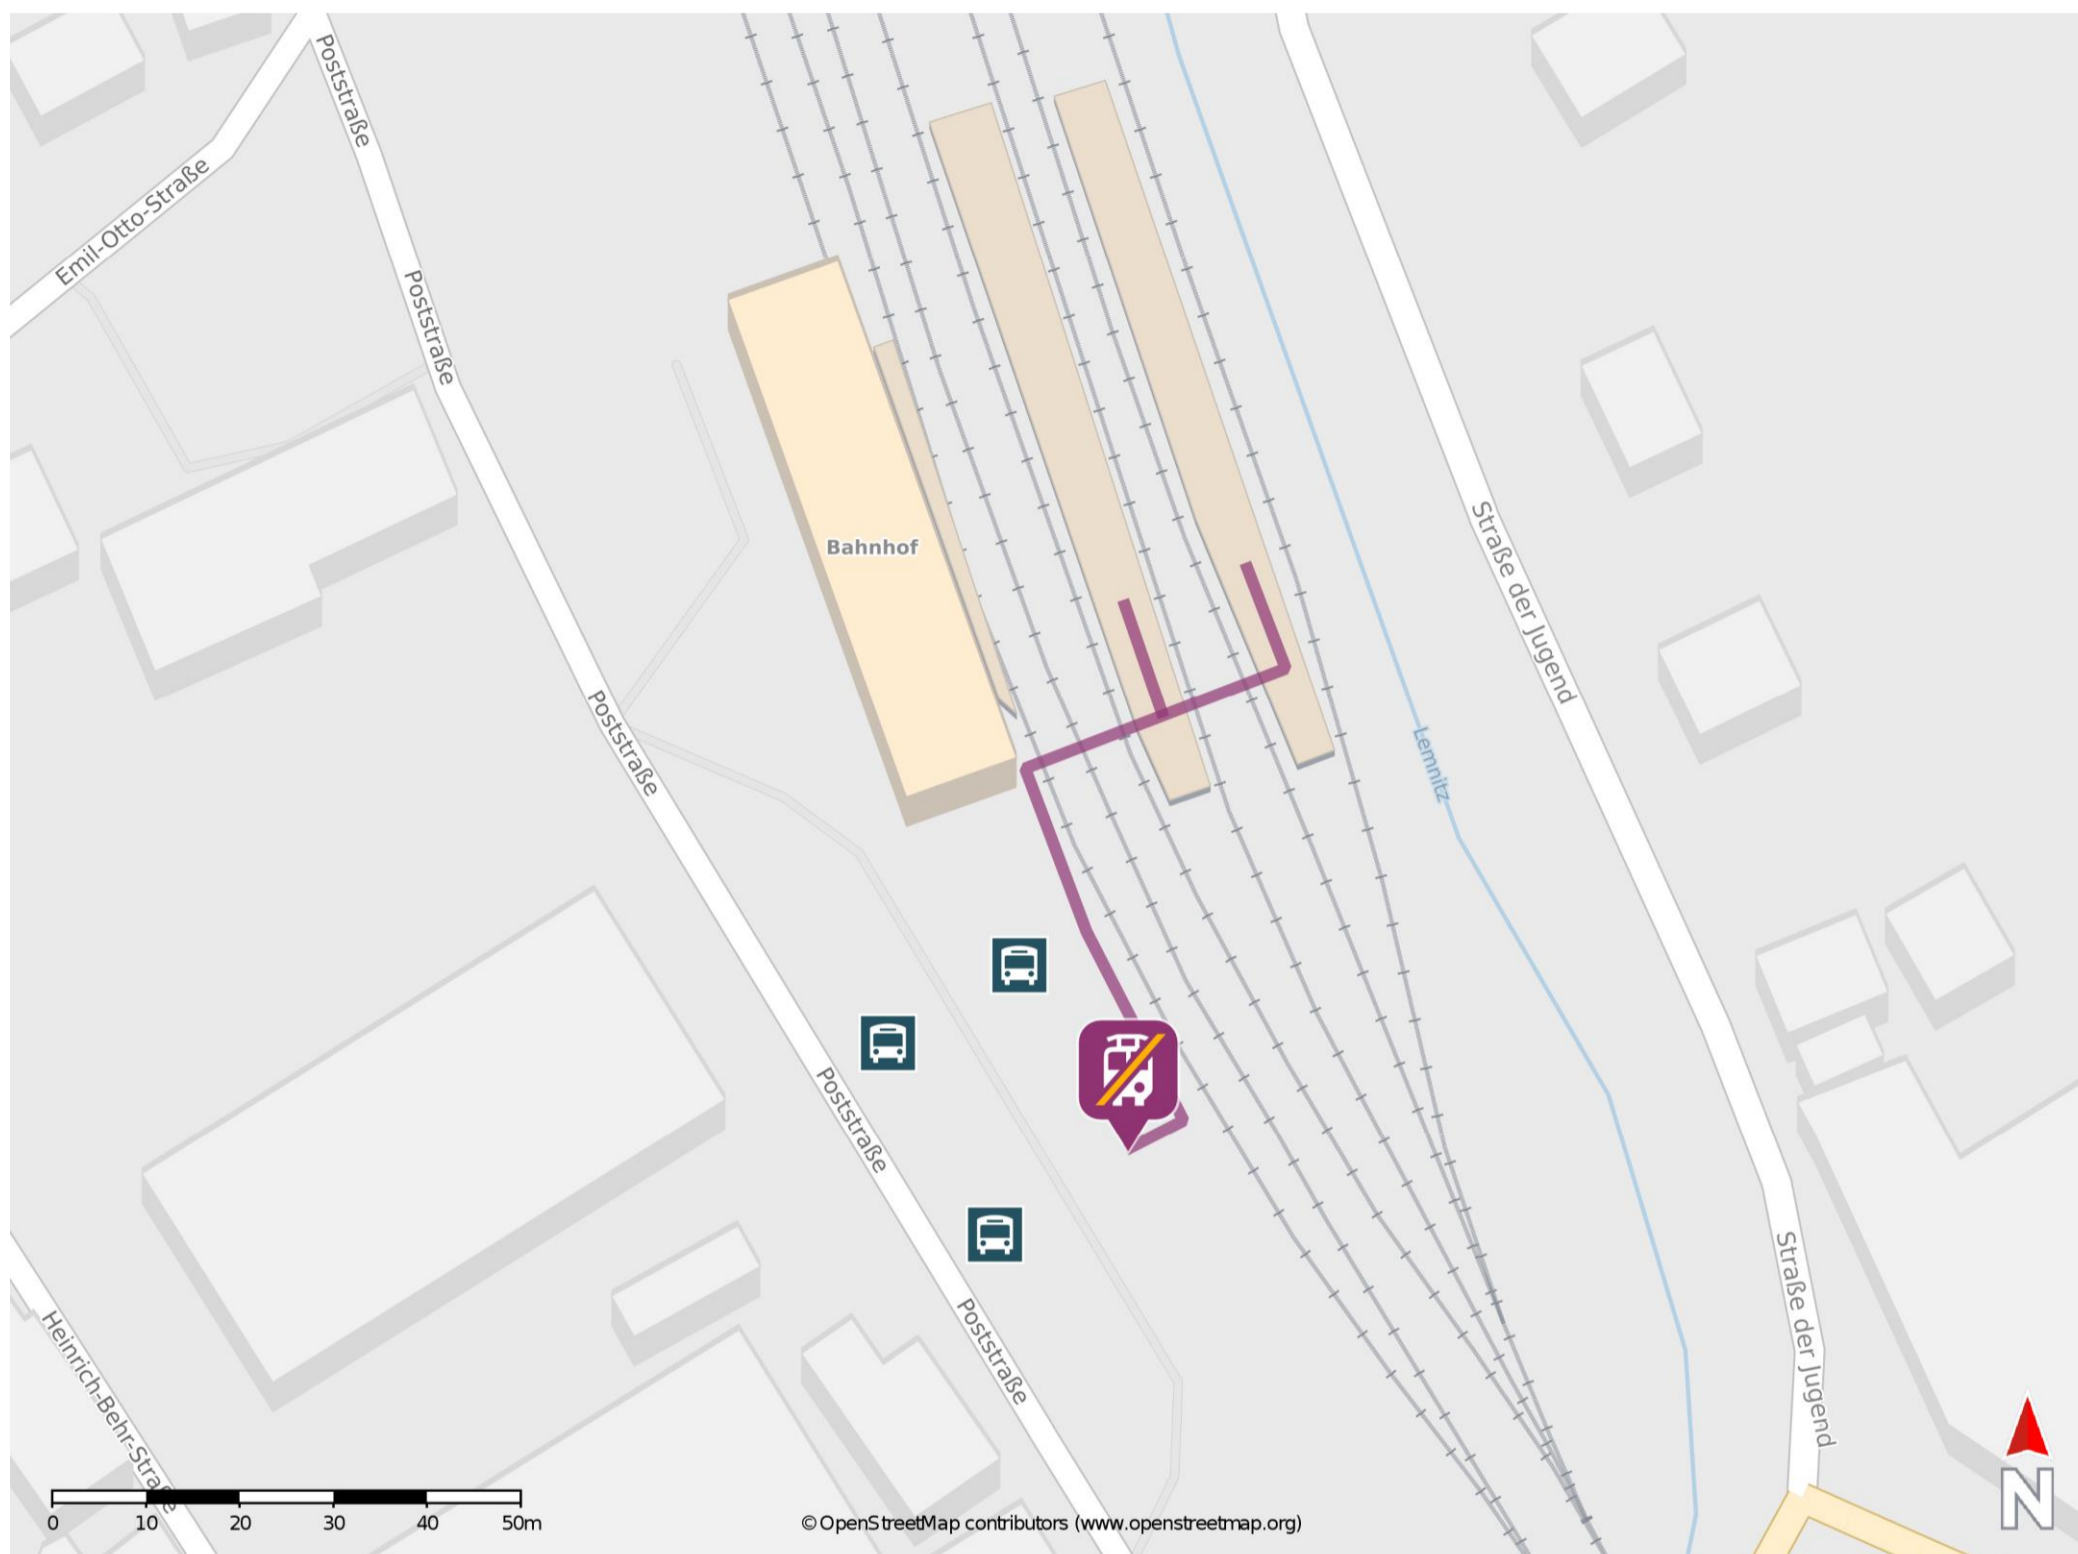

## Lobenstein (Thür)

### Wegbeschreibung Schienenersatzverkehr \*

Verlassen sie den Bahnsteig über den Gleisübergang und begeben Sie sich an den Bahnhofsvorplatz. Die Ersatzhaltestelle befindet sich direkt am Busbahnhof an Bussteig 1.

\* Fahrradmitnahme im Schienenersatzverkehr nur begrenzt möglich.  
Im QR Code sind die Koordinaten der Ersatzhaltestelle hinterlegt.

— barrierefrei  
— nicht barrierefrei