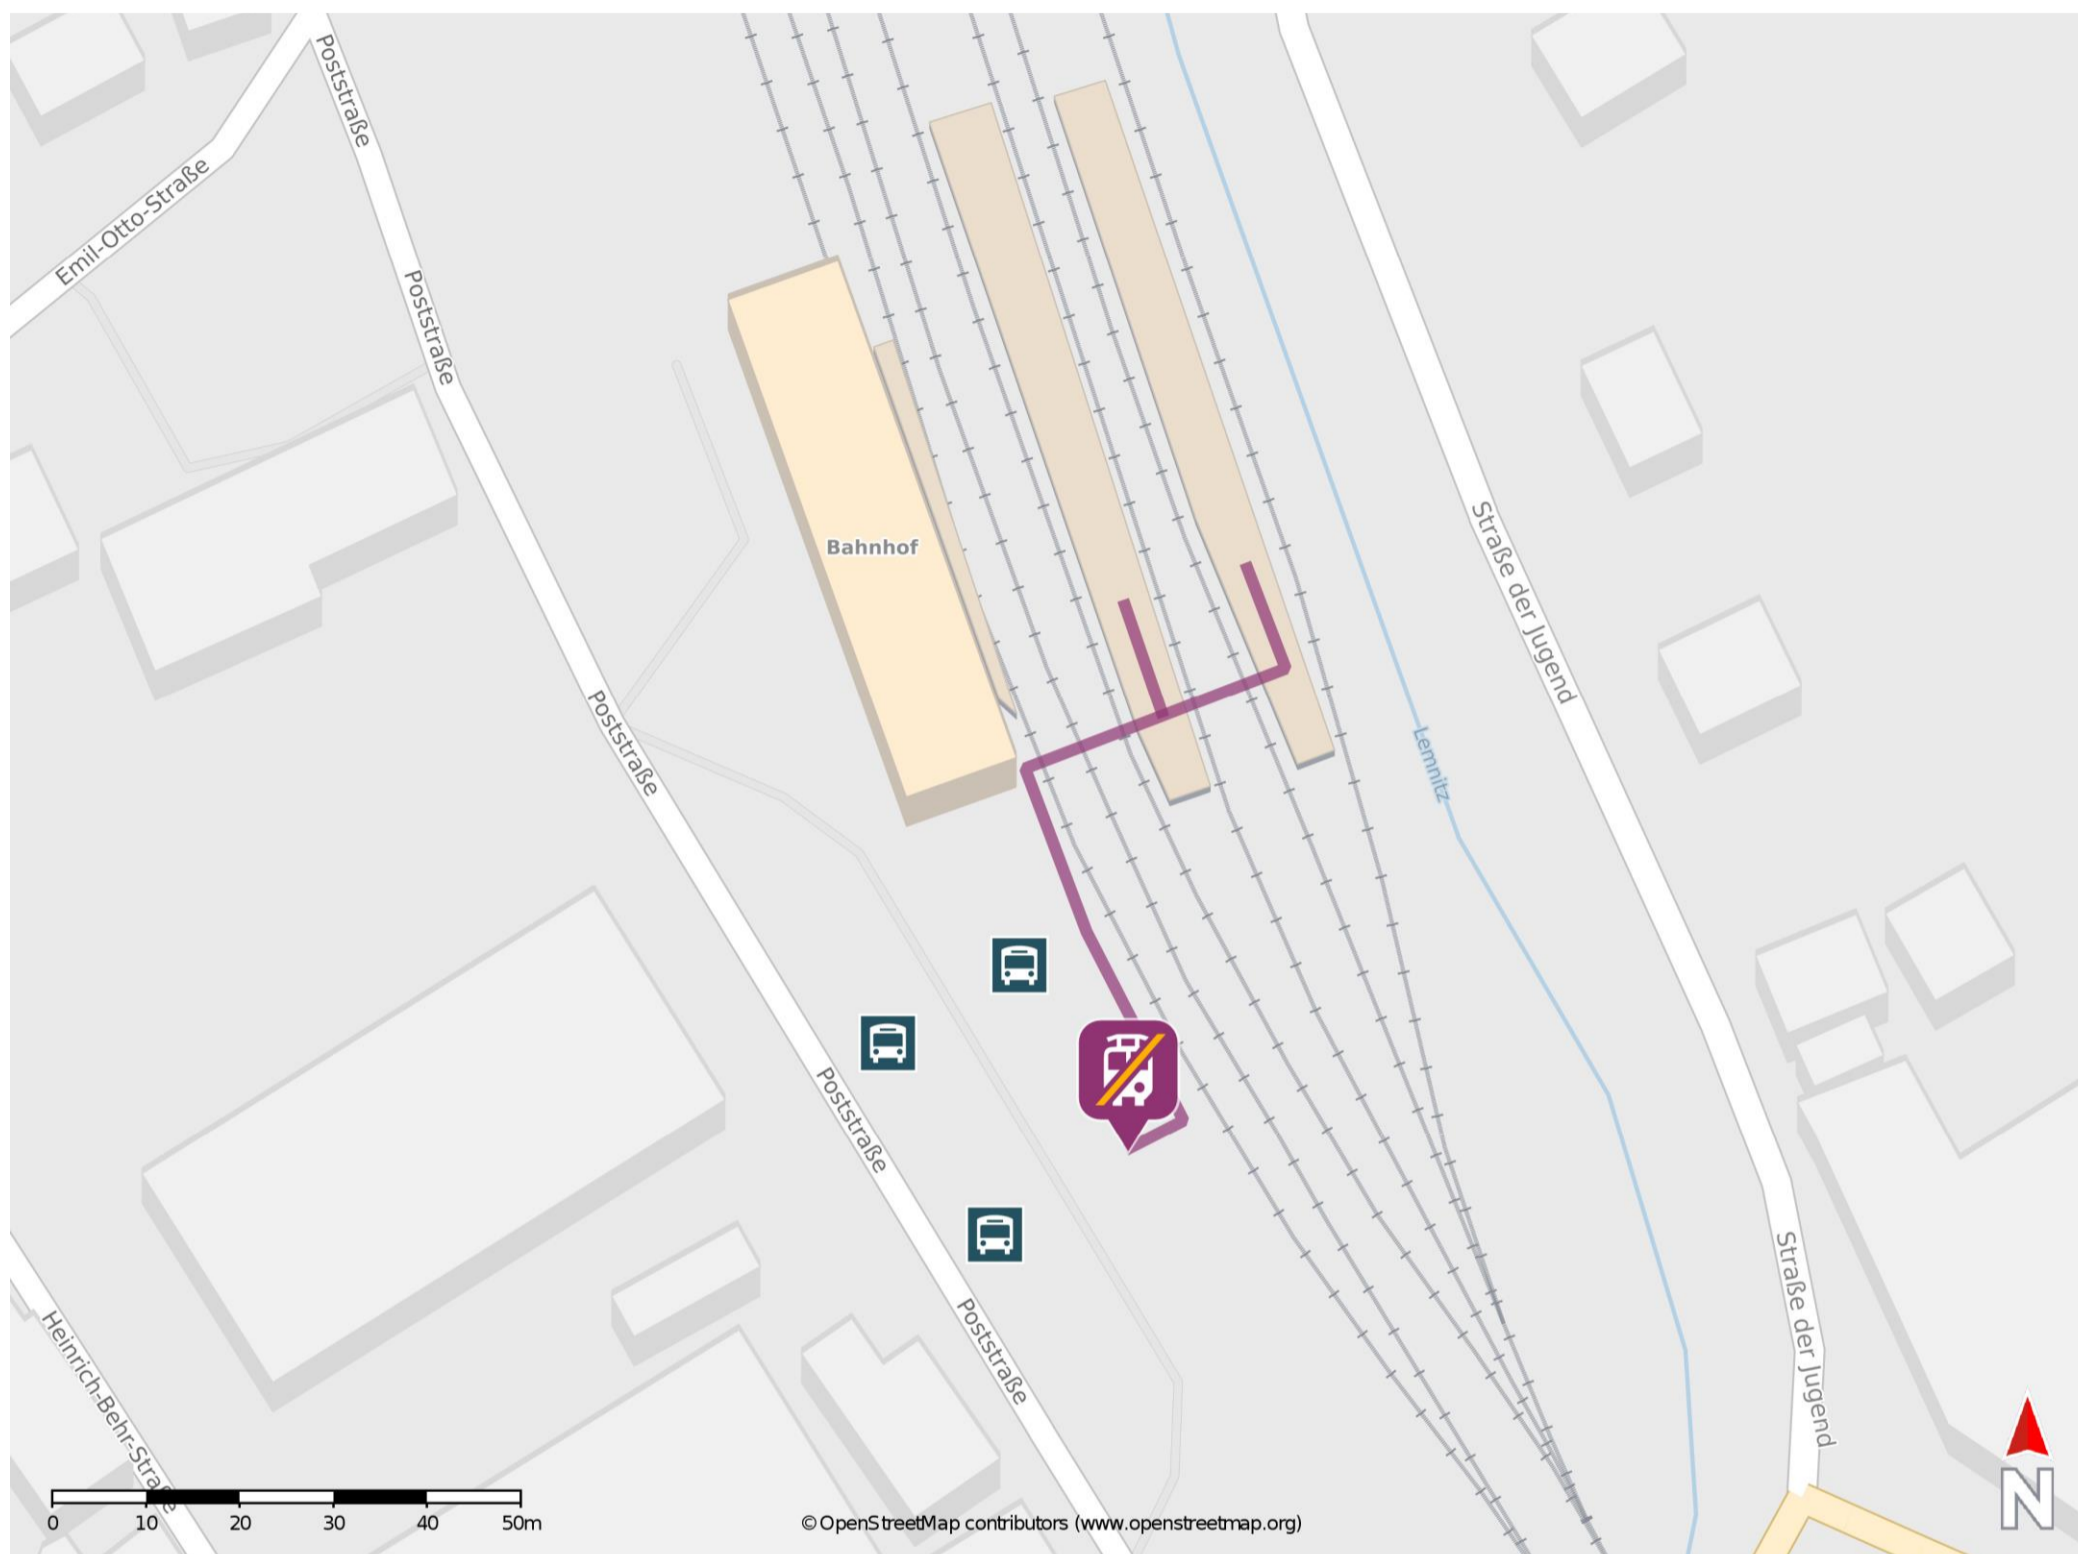

Lobenstein (Thür)

Wegbeschreibung Schienenersatzverkehr *

Verlassen sie den Bahnsteig über den Gleisübergang und begeben Sie sich an den Bahnhofsvorplatz. Die Ersatzhaltestelle befindet sich direkt am Busbahnhof an Bussteig 1.

* Fahrradmitnahme im Schienenersatzverkehr nur begrenzt möglich.
Im QR Code sind die Koordinaten der Ersatzhaltestelle hinterlegt.

— barrierefrei
— nicht barrierefrei