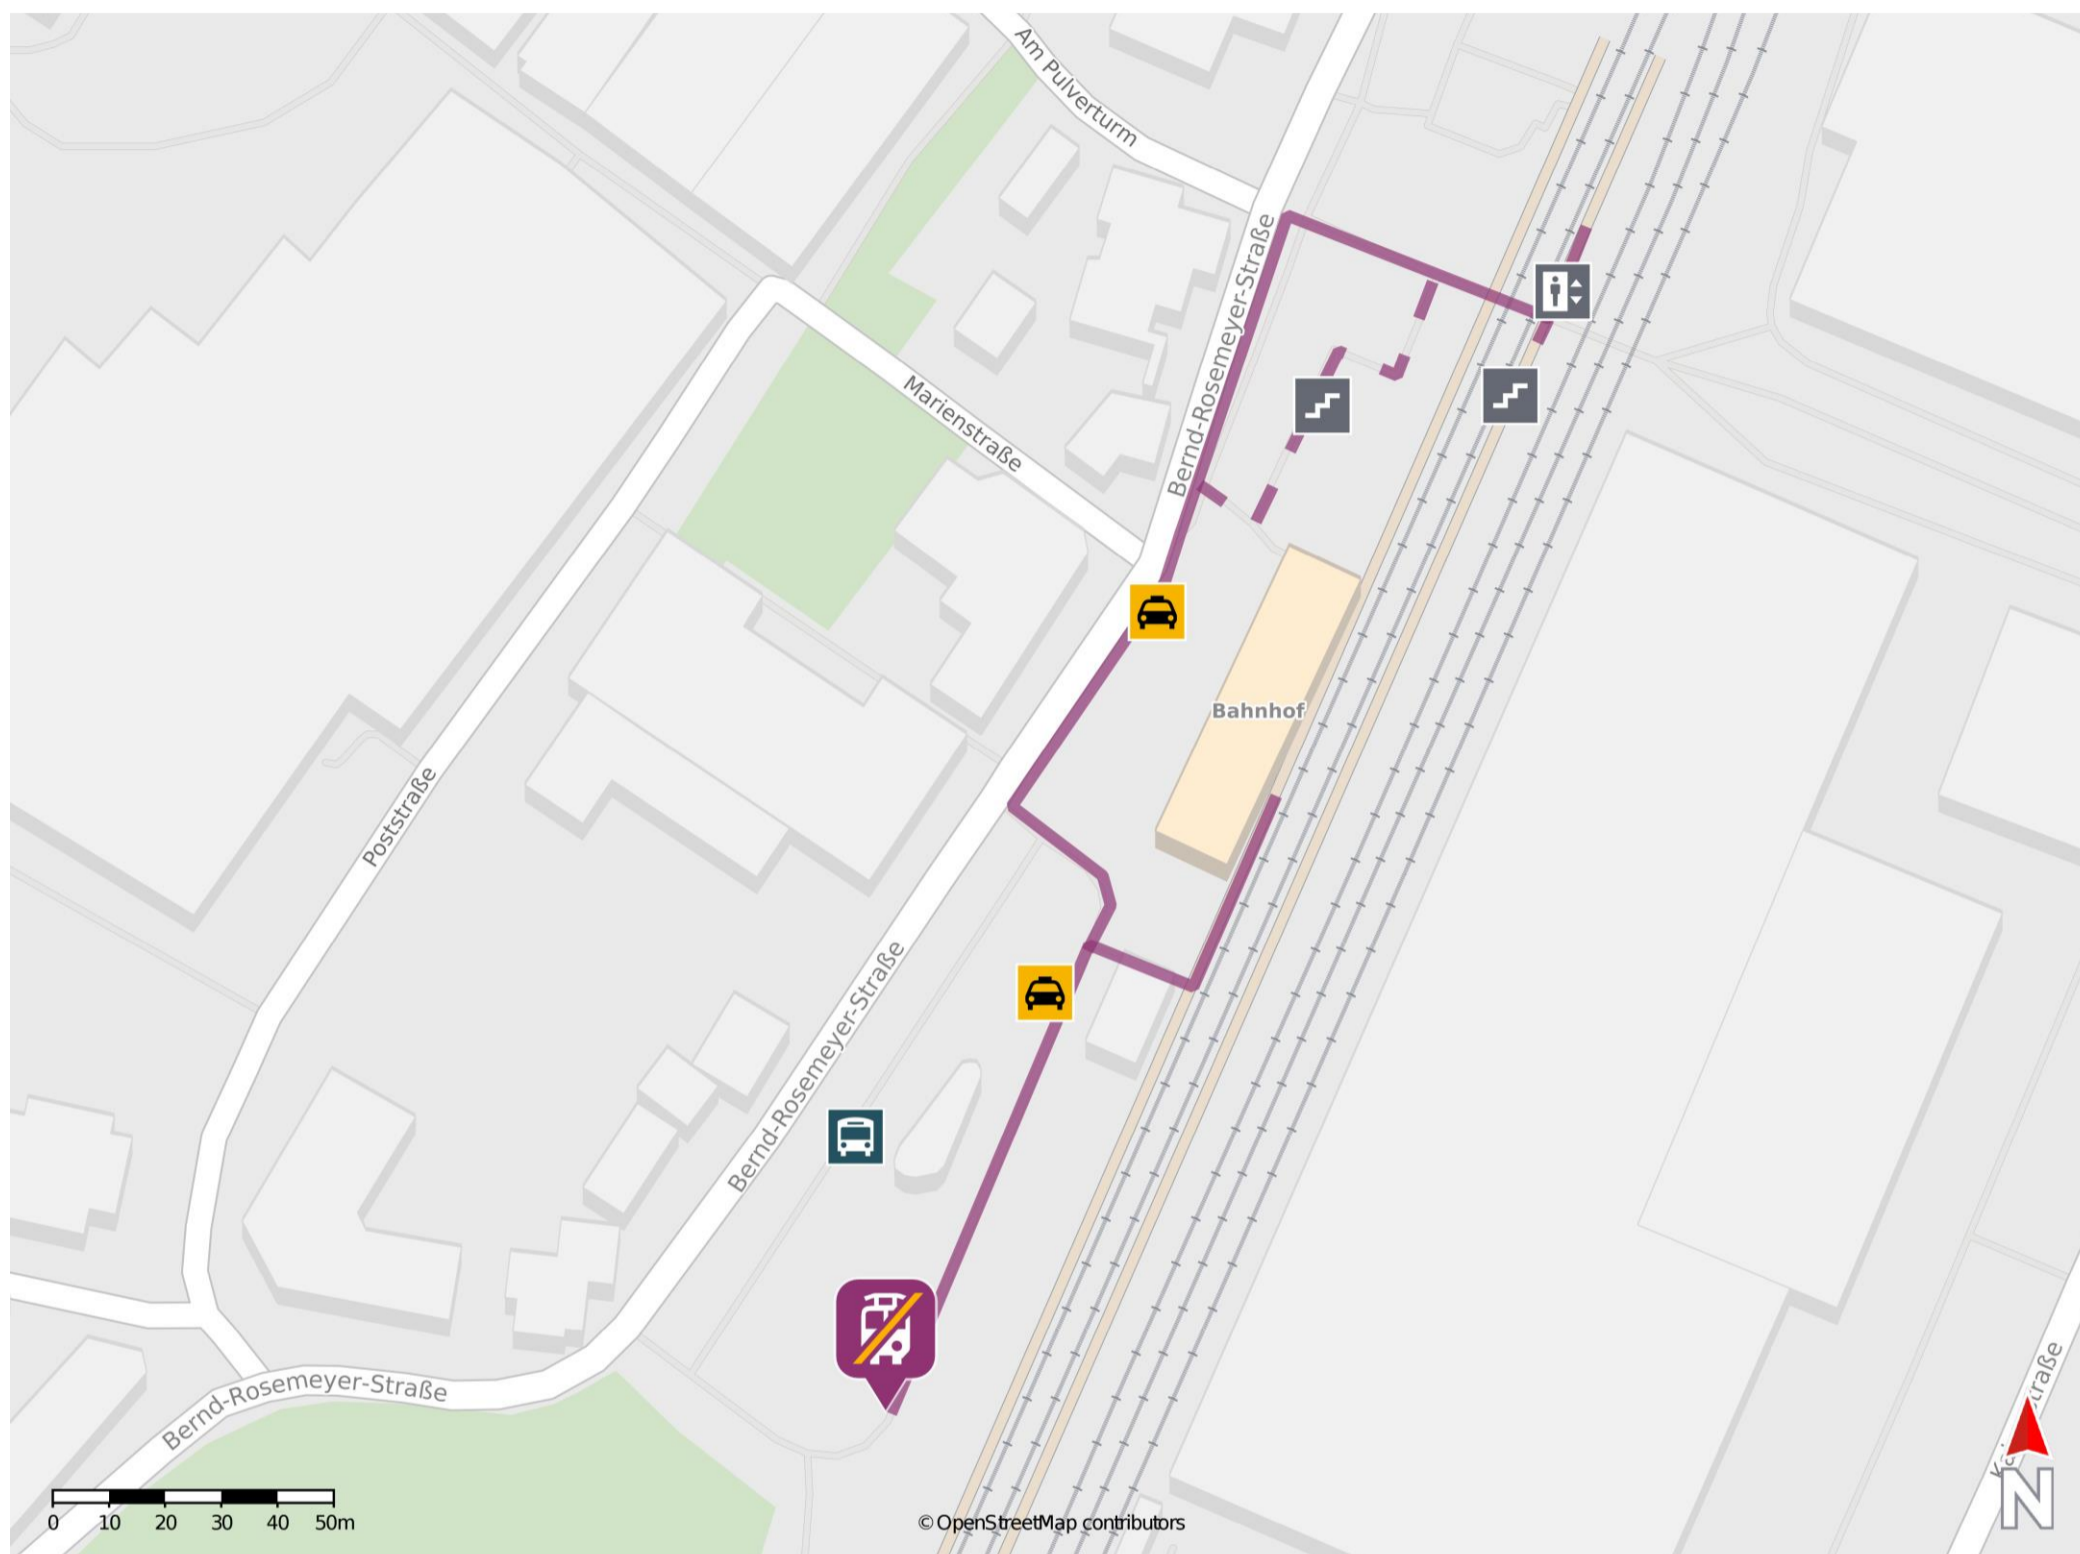

Lingen (Ems)

Wegbeschreibung Schienenersatzverkehr *

Von Gleis 1: Verlassen Sie den Bahnsteig und orientieren Sie sich links. Die Ersatzhaltestelle befindet sich am Busbahnhof neben dem Bahnhofsgebäude.

Von Gleis 2: Verlassen Sie den Bahnsteig durch die Unterführung und begeben Sie sich an die Bernd-Rosenmeyer-Straße. Biegen Sie links ab und folgen Sie dem Straßenverlauf bis zum Busbahnhof. Die Ersatzhaltestelle befindet sich am Busbahnhof neben dem Bahnhofsgebäude.

* Fahrradmitnahme im Schienenersatzverkehr nur begrenzt möglich.
Im QR Code sind die Koordinaten der Ersatzhaltestelle hinterlegt.

— barrierefrei
- nicht barrierefrei