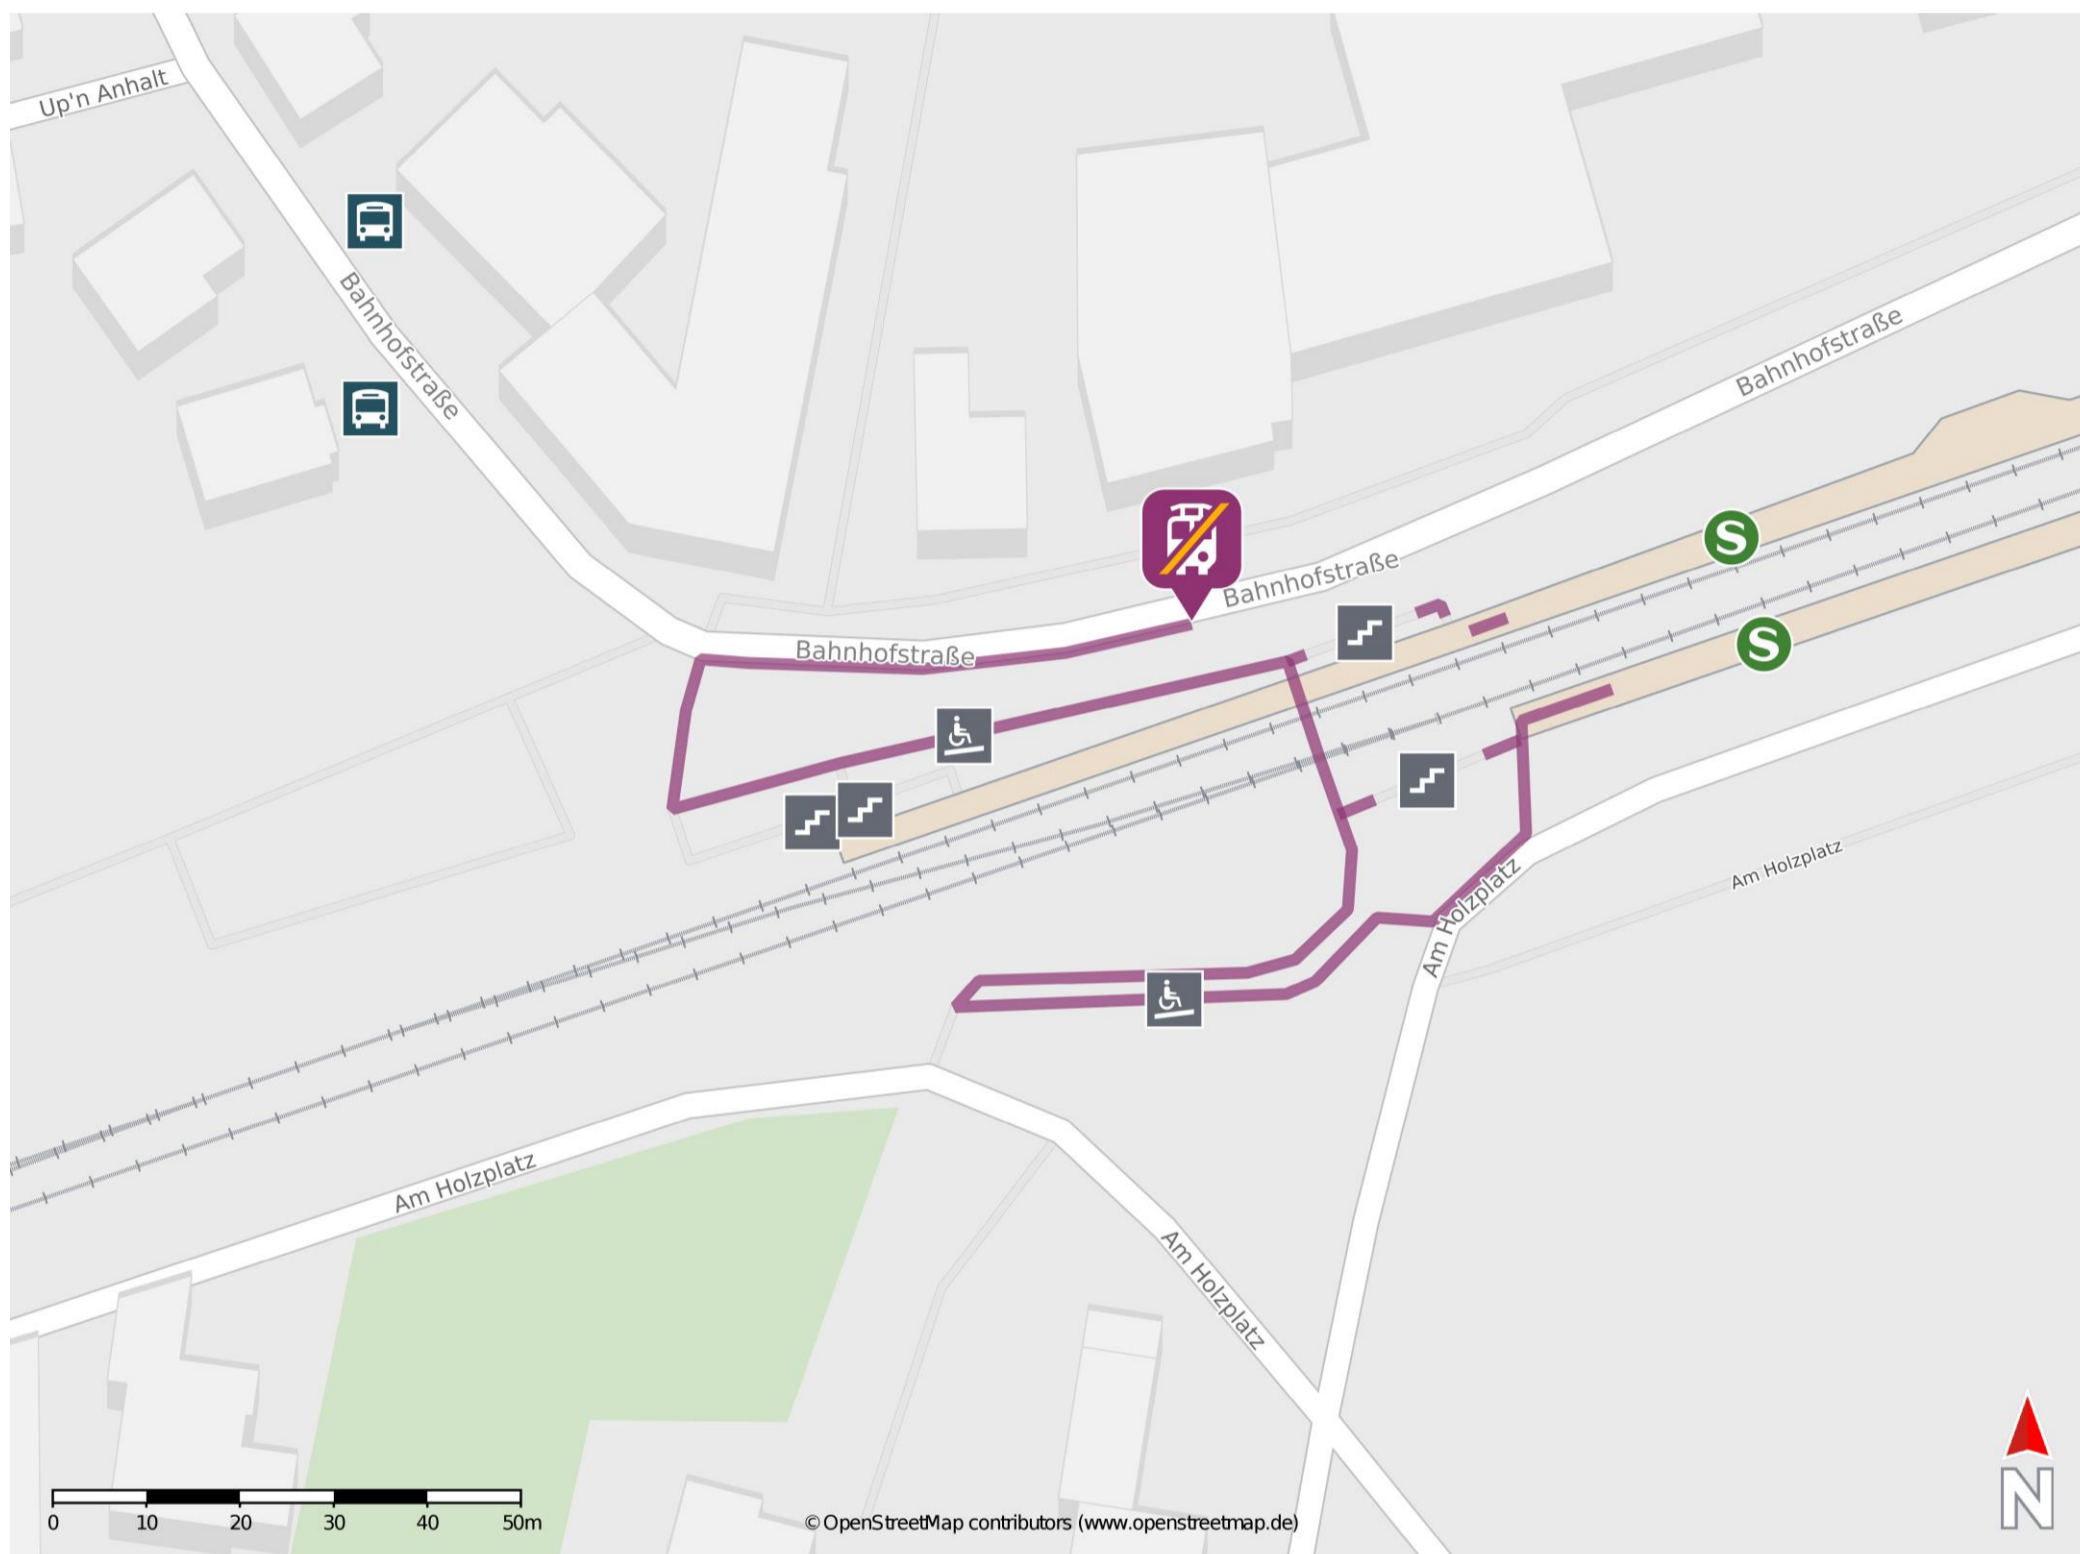

## Lindhorst (Schaumb-Lippe)

### Wegbeschreibung Schienenersatzverkehr \*

Verlassen Sie den Bahnsteig, ggf. durch die Unterführung, und begeben Sie sich an die Bahnhofstraße. Biegen Sie nach rechts ab und folgen Sie dem Straßenverlauf bis zur Ersatzhaltestelle.

\* Fahrradmitnahme im Schienenersatzverkehr nur begrenzt möglich.  
Im QR Code sind die Koordinaten der Ersatzhaltestelle hinterlegt.

— barrierefrei  
— nicht barrierefrei