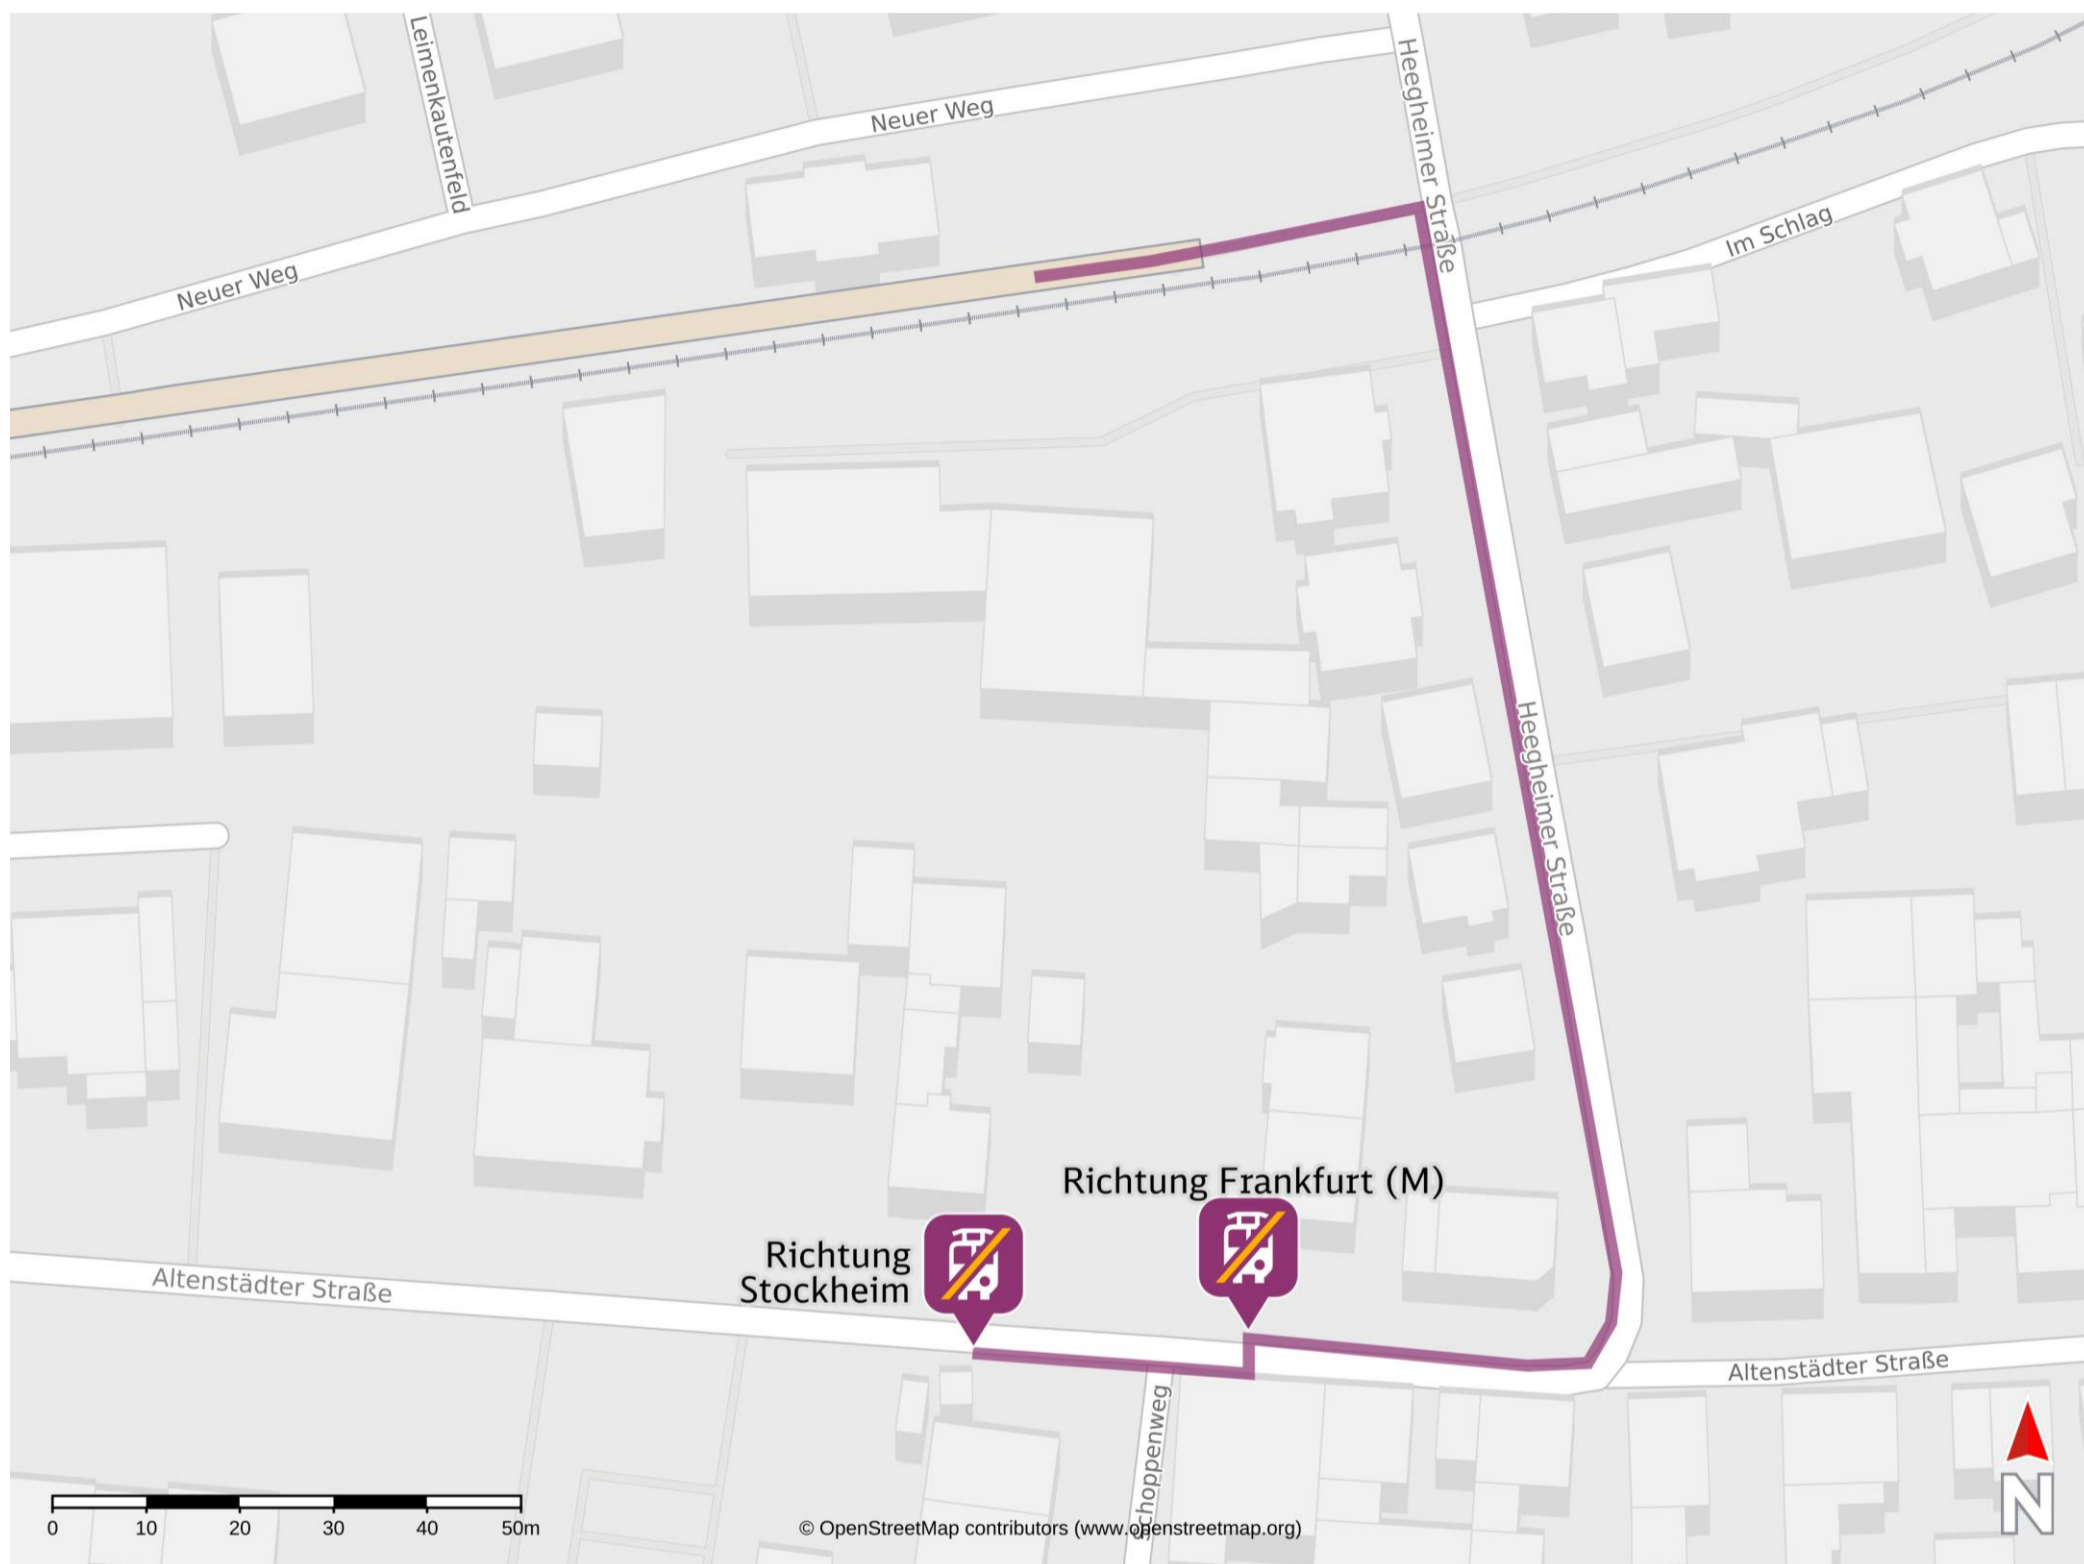

Umgebungsplan

Altstadt-Lindheim

Wegbeschreibung Schienenersatzverkehr *

Verlassen Sie den Bahnsteig in Richtung Heegheimer Straße. Halten Sie sich rechts und folgen dem Straßenverlauf bis zur Altenstädter Straße. Biegen Sie nach rechts auf die Altenstädter Straße ab. Folgen Sie dem Straßenverlauf bis zur jeweiligen Ersatzhaltestelle. Diese befinden sich an der Haltestelle „Friedhof“.

Ersatzhaltestelle Richtung Stockheim

Ersatzhaltestelle Richtung Frankfurt (M)

*Fahrradmitnahme im Schienenersatzverkehr nur begrenzt, teilweise gar nicht möglich. Bitte informieren Sie sich bei dem von Ihnen genutzten Eisenbahnverkehrsunternehmen. Im QR Code sind die Koordinaten der Ersatzhaltestelle hinterlegt.

— barrierefrei
— nicht barrierefrei