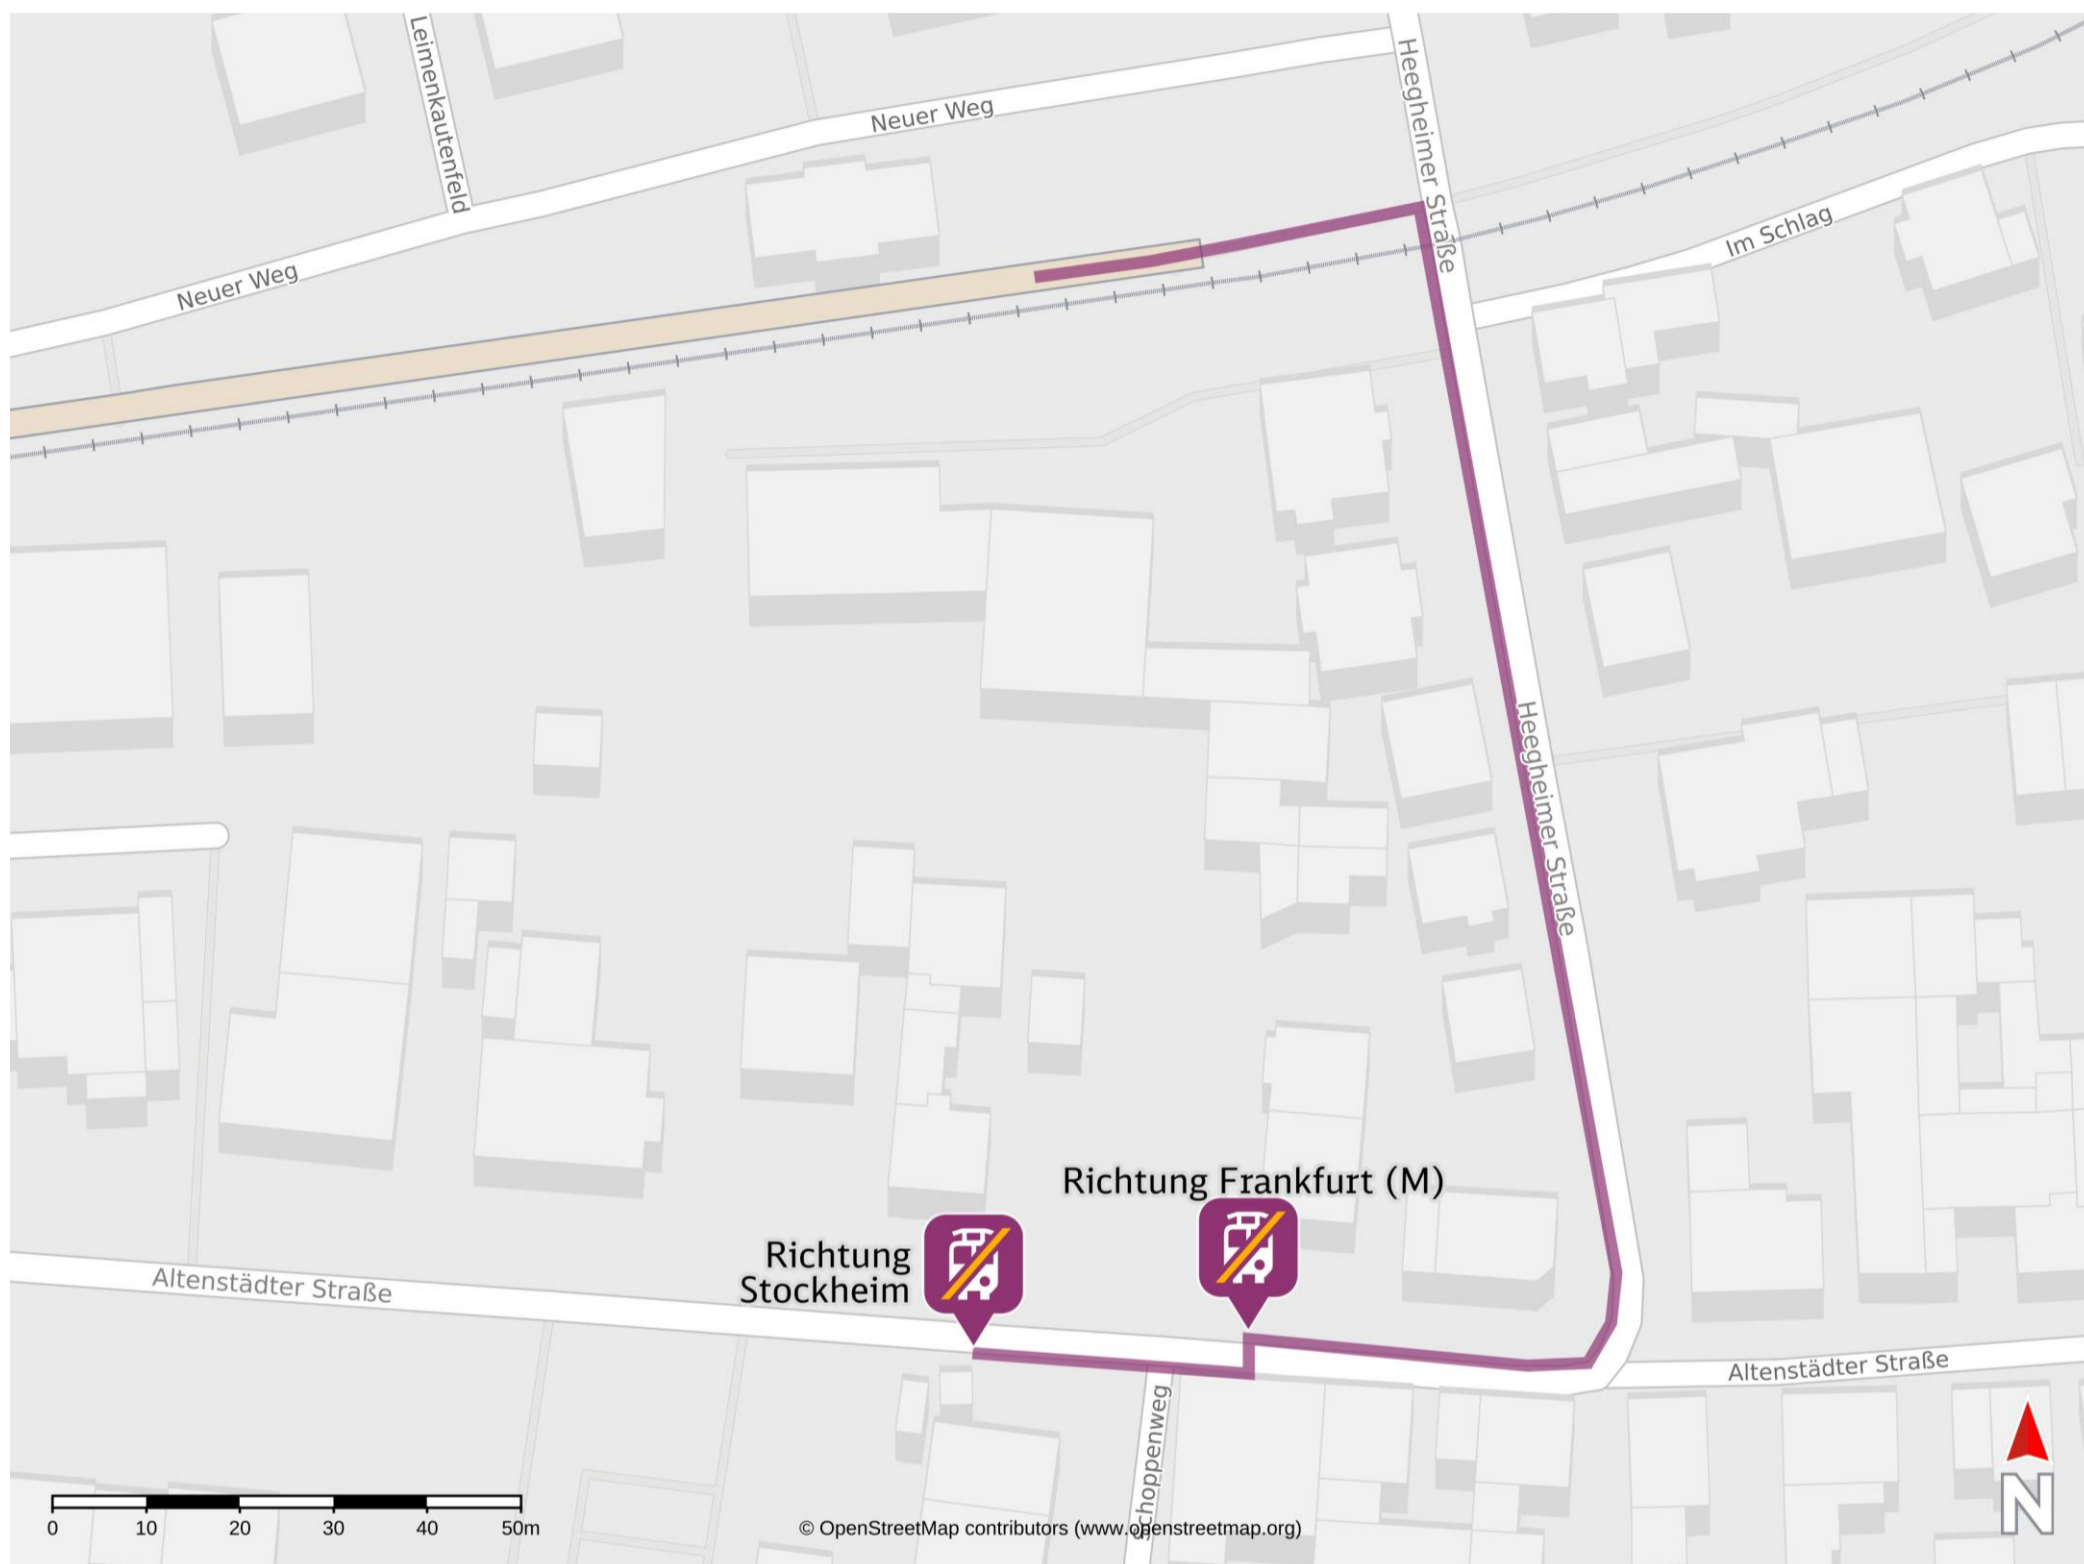

Umgebungsplan

Altstadt-Lindheim

Ersatzhaltestelle Richtung Stockheim

Ersatzhaltestelle Richtung Frankfurt (M)

Wegbeschreibung Schienenersatzverkehr *

Verlassen Sie den Bahnsteig in Richtung Heegheimer Straße. Halten Sie sich rechts und folgen dem Straßenverlauf bis zur Altenstädter Straße. Biegen Sie nach rechts auf die Altenstädter Straße ab. Folgen Sie dem Straßenverlauf bis zur jeweiligen Ersatzhaltestelle. Diese befinden sich an der Haltestelle „Friedhof“.

*Fahrradmitnahme im Schienenersatzverkehr nur begrenzt, teilweise gar nicht möglich. Bitte informieren Sie sich bei dem von Ihnen genutzten Eisenbahnverkehrsunternehmen. Im QR Code sind die Koordinaten der Ersatzhaltestelle hinterlegt.

— barrierefrei
— nicht barrierefrei