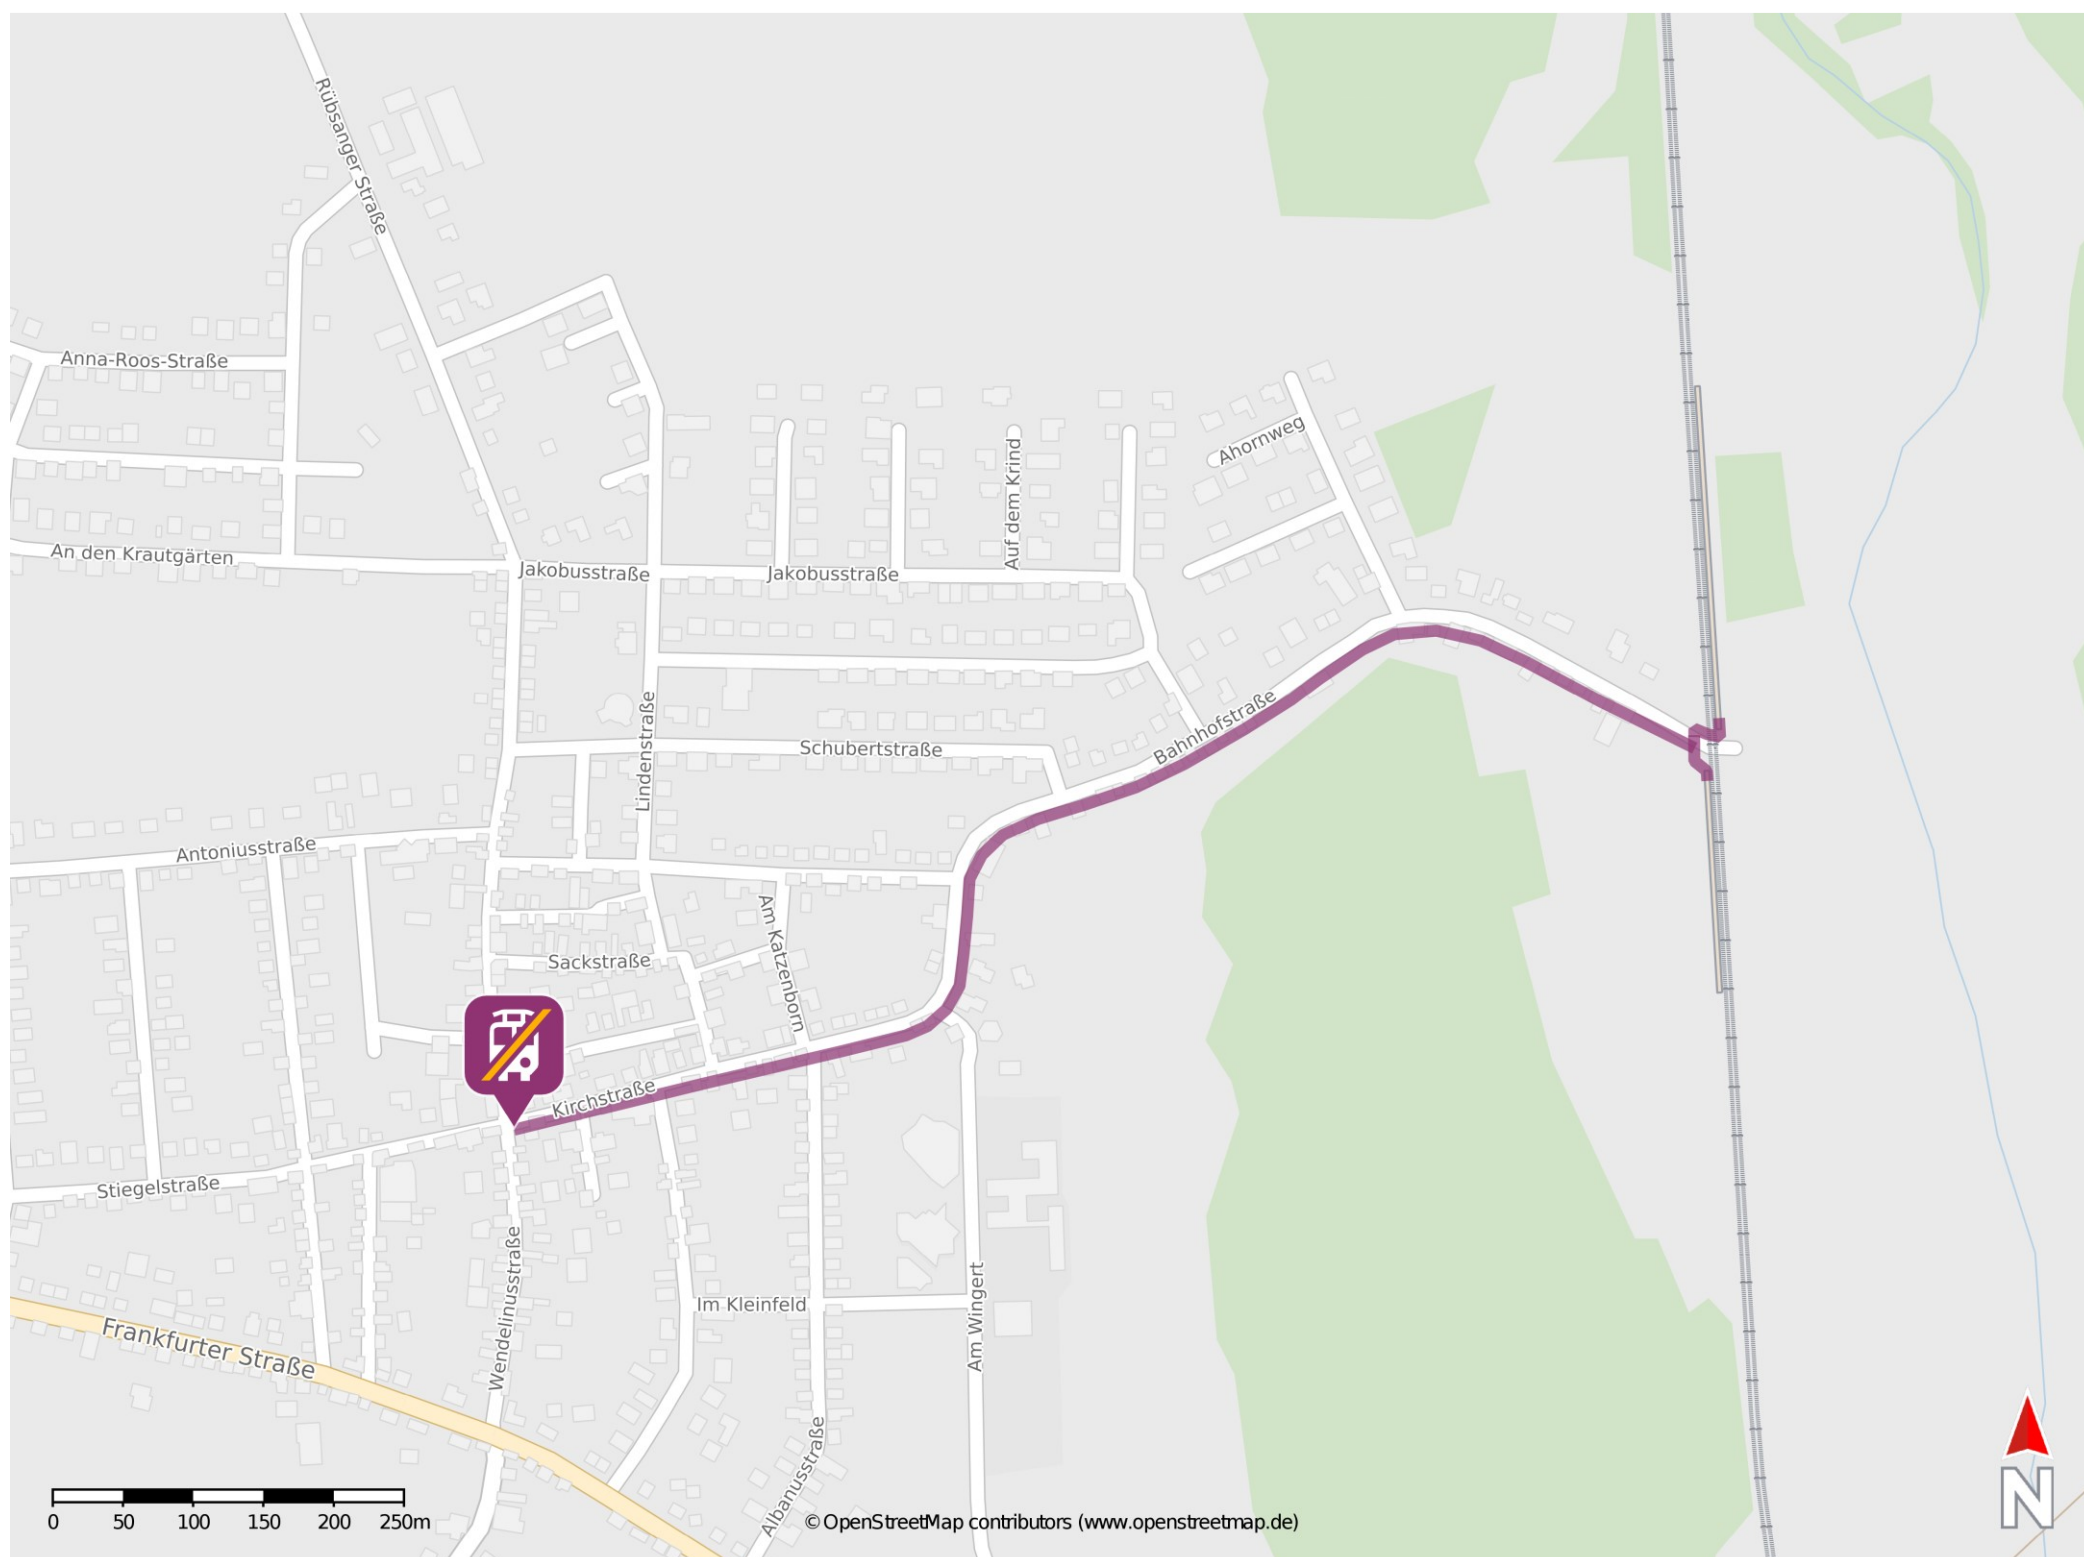

Lindenholzhausen

Wegbeschreibung Schienenersatzverkehr *

Von Gleis 2: Verlassen Sie den Bahnsteig und überqueren Sie rechts den Bahnübergang. Folgen Sie der Bahnhofstraße ca. 900 m bis zur Kreuzung Wendelinusstraße/ Kirchstraße und biegen Sie dort links ab. Die Ersatzhaltestelle befindet sich in unmittelbarer Nähe, an der Bushaltestelle Wendelinusstraße/Kirchstraße.

Von Gleis 1: Gehen Sie nach links auf die Bahnhofstraße und folgen Sie dieser ca. 900 m bis zur Kreuzung Wendelinusstraße/ Kirchstraße und biegen Sie dort links ab. Die Ersatzhaltestelle befindet sich in unmittelbarer Nähe, an der Bushaltestelle Wendelinusstraße/Kirchstraße.

* Fahrradmitnahme im Schienenersatzverkehr nur begrenzt möglich.
Im QR Code sind die Koordinaten der Ersatzhaltestelle hinterlegt.

— barrierefrei
— nicht barrierefrei