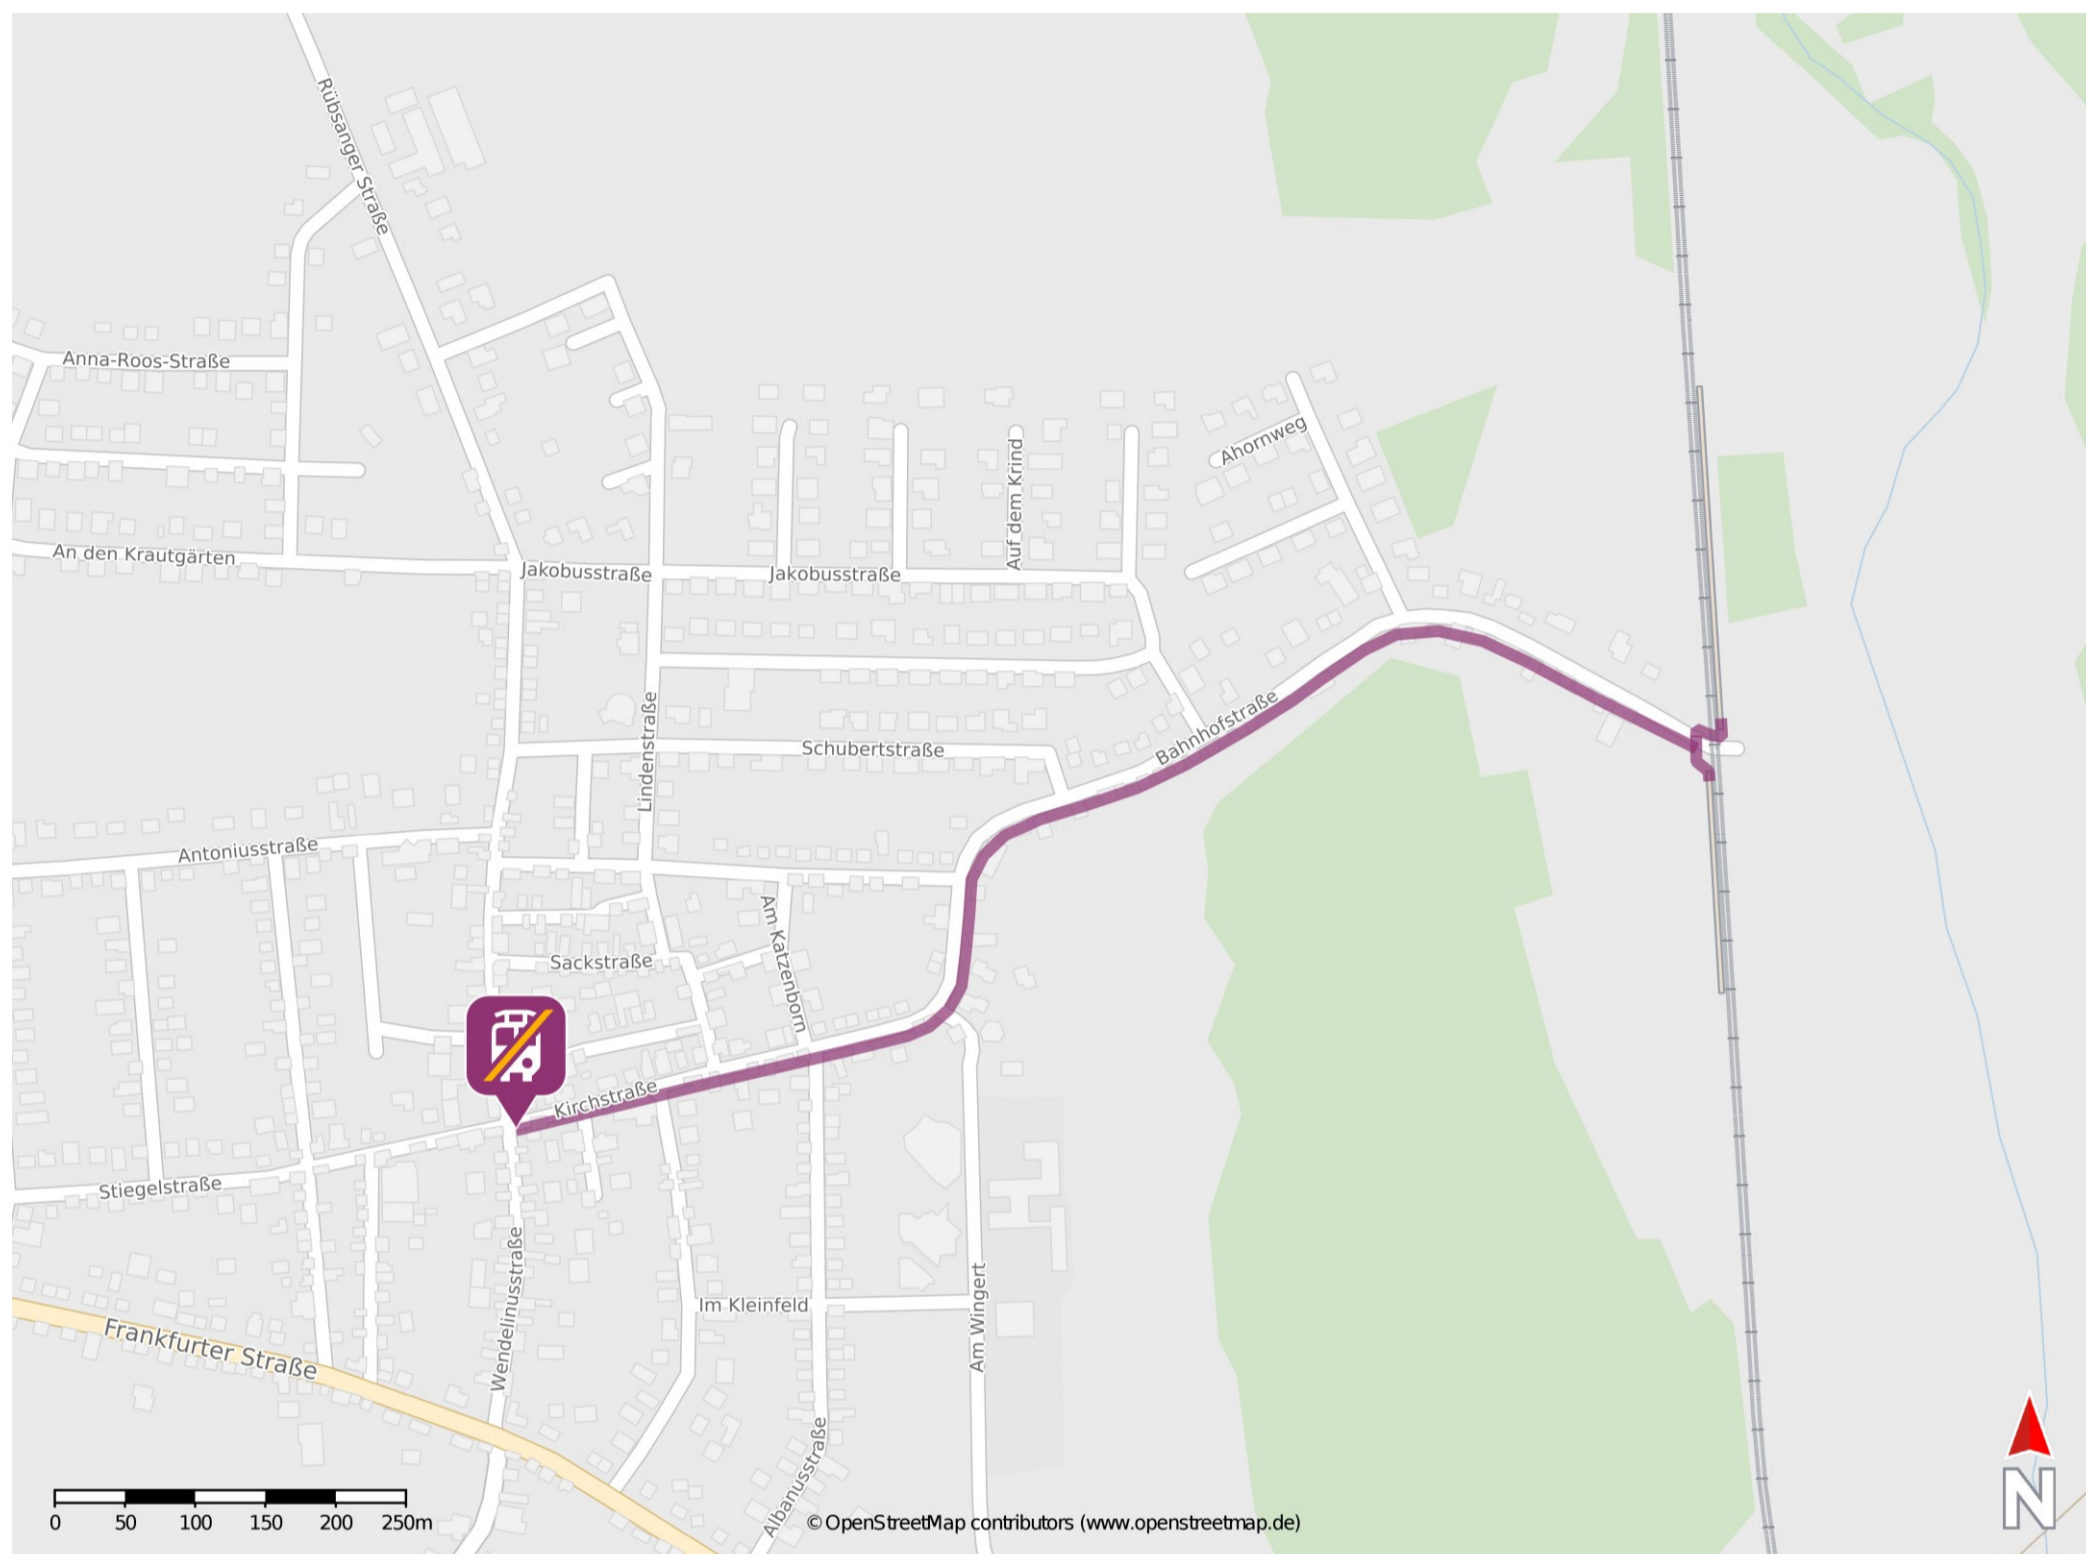

Lindenholzhausen

Wegbeschreibung Schienenersatzverkehr *

Von Gleis 2: Verlassen Sie den Bahnsteig und überqueren Sie rechts den Bahnübergang. Folgen Sie der Bahnhofstraße ca. 900 m bis zur Kreuzung Wendelinusstraße/ Kirchstraße und biegen Sie dort links ab. Die Ersatzhaltestelle befindet sich in unmittelbarer Nähe, an der Bushaltestelle Wendelinusstraße/Kirchstraße.

Von Gleis 1: Gehen Sie nach links auf die Bahnhofstraße und folgen Sie dieser ca. 900 m bis zur Kreuzung Wendelinusstraße/ Kirchstraße und biegen Sie dort links ab. Die Ersatzhaltestelle befindet sich in unmittelbarer Nähe, an der Bushaltestelle Wendelinusstraße/Kirchstraße.

* Fahrradmitnahme im Schienenersatzverkehr nur begrenzt möglich.
Im QR Code sind die Koordinaten der Ersatzhaltestelle hinterlegt.

— barrierefrei
— nicht barrierefrei