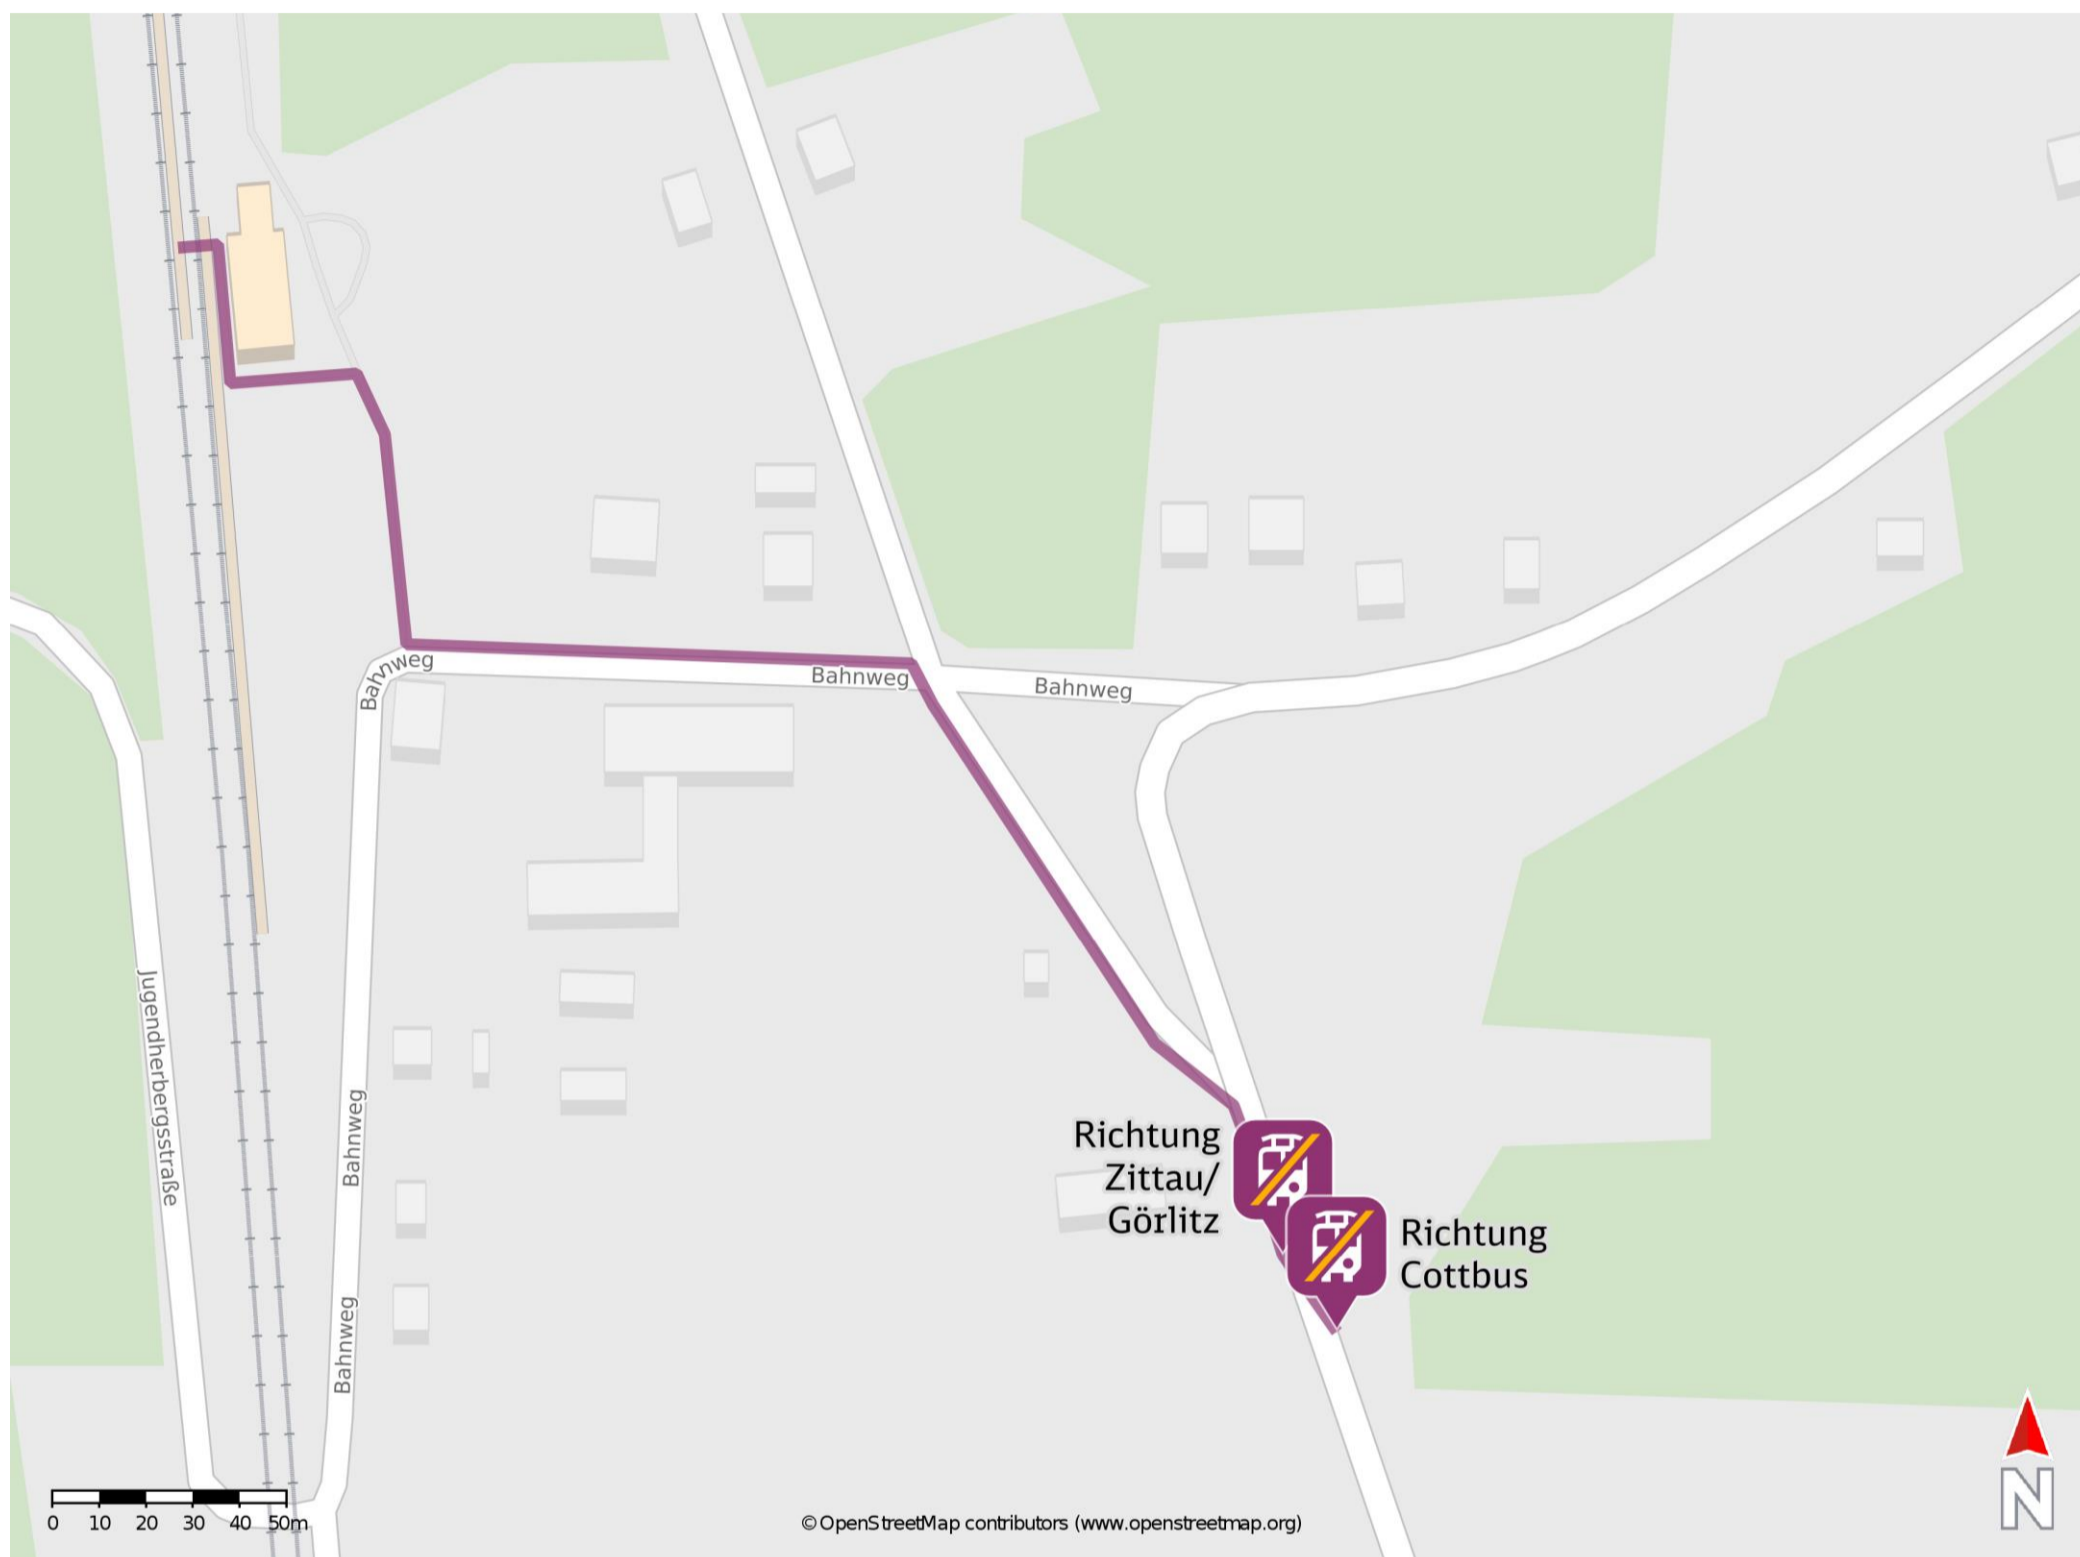

Bagenz

Ersatzhaltestelle Richtung Zittau/ Görlitz

Ersatzhaltestelle Richtung Cottbus

Wegbeschreibung Schienenersatzverkehr *

Verlassen Sie den Bahnsteig, ggf. überqueren Sie den Gleisübergang, und begeben Sie sich vor das Empfangsgebäude. Orientieren Sie sich am Bahnhofsvorplatz rechts und begeben Sie sich an den Bahnweg. Biegen Sie an der nächsten Kreuzung nach rechts ab und folgen Sie dem Straßenverlauf bis zur Kreuzung Neuhausener Weg. Biegen Sie nach rechts in den Neuhausener Weg ab und folgen Sie diesem bis zum Ende der Straße. An der Kreuzung L47 biegen Sie nach rechts ab und begeben Sie sich an die jeweilige Ersatzhaltestelle an der Haltestelle Weg zum Bahnhof.

* Fahrradmitnahme im Schienenersatzverkehr nur begrenzt möglich.
Im QR Code sind die Koordinaten der Ersatzhaltestelle hinterlegt.

— barrierefrei
- nicht barrierefrei