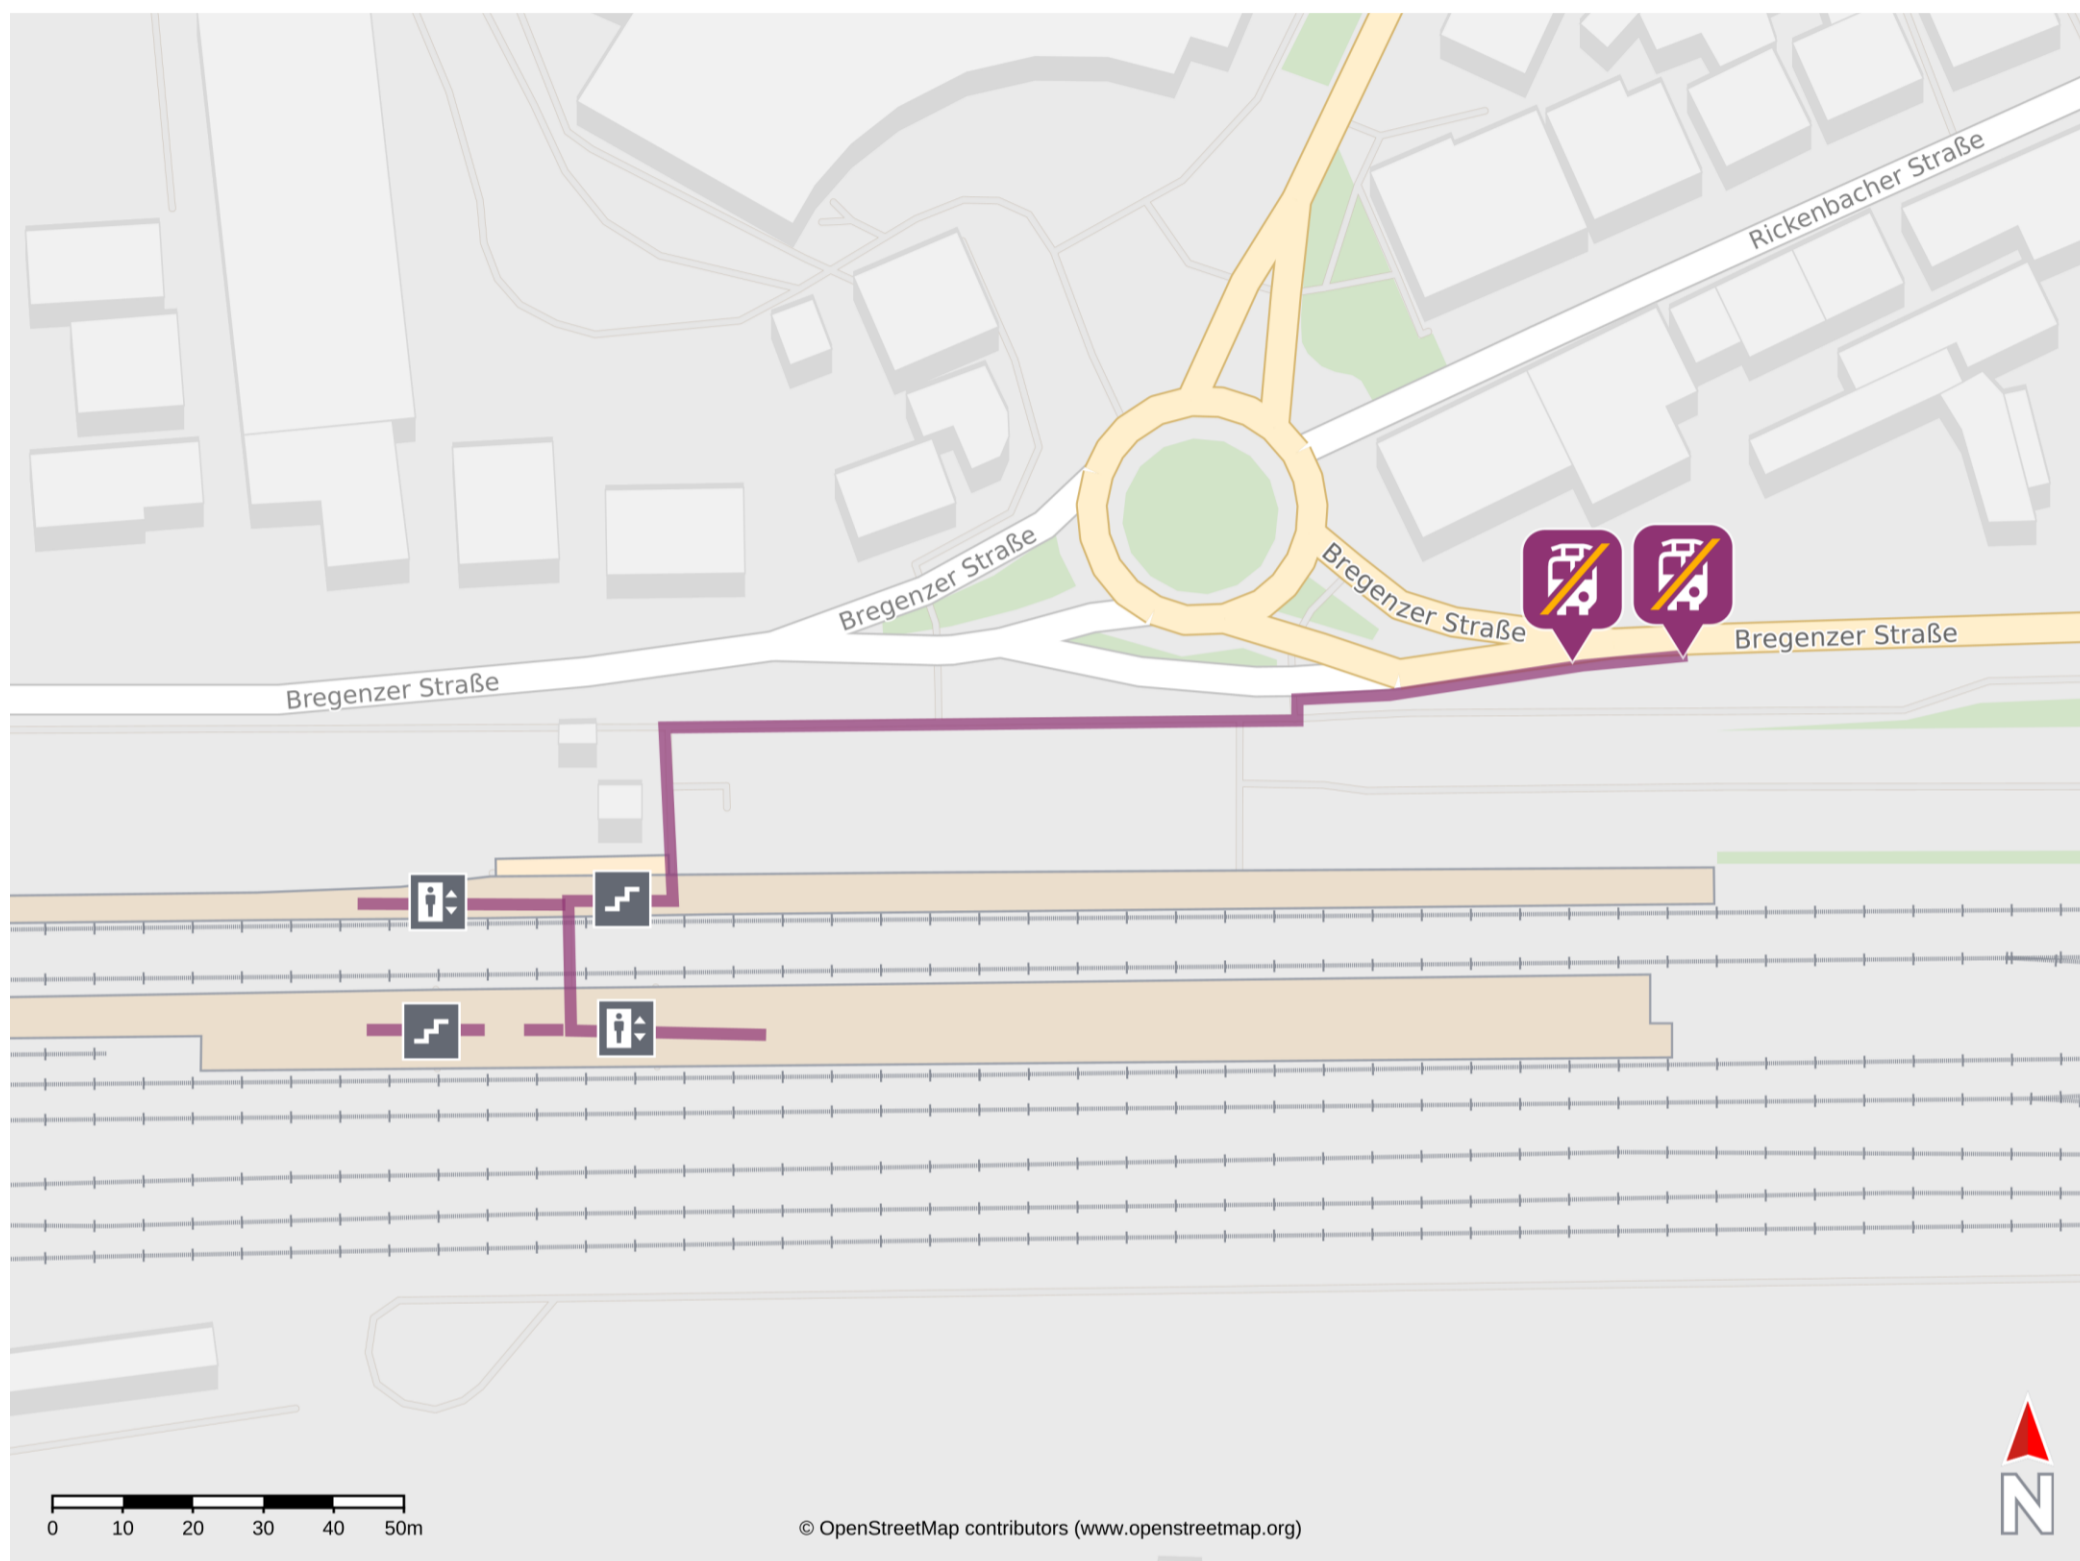

Umgebungsplan

Lindau-Reutin

Wegbeschreibung Schienenersatzverkehr *

Verlassen Sie den Bahnsteig und begeben Sie sich an die Bregenz Straße. Halten Sie sich rechts und folgen Sie dem Straßenverlauf wenige Meter bis zum Kreisverkehr. Die Ersatzhaltestelle befindet sich in unmittelbarer Nähe.

Ersatzhaltestelle

Ersatzhaltestelle

*Fahrradmitnahme im Schienenersatzverkehr nur begrenzt, teilweise gar nicht möglich. Bitte informieren Sie sich bei dem von Ihnen genutzten Eisenbahnverkehrsunternehmen. Im QR Code sind die Koordinaten der Ersatzhaltestelle hinterlegt.

— barrierefrei
— nicht barrierefrei