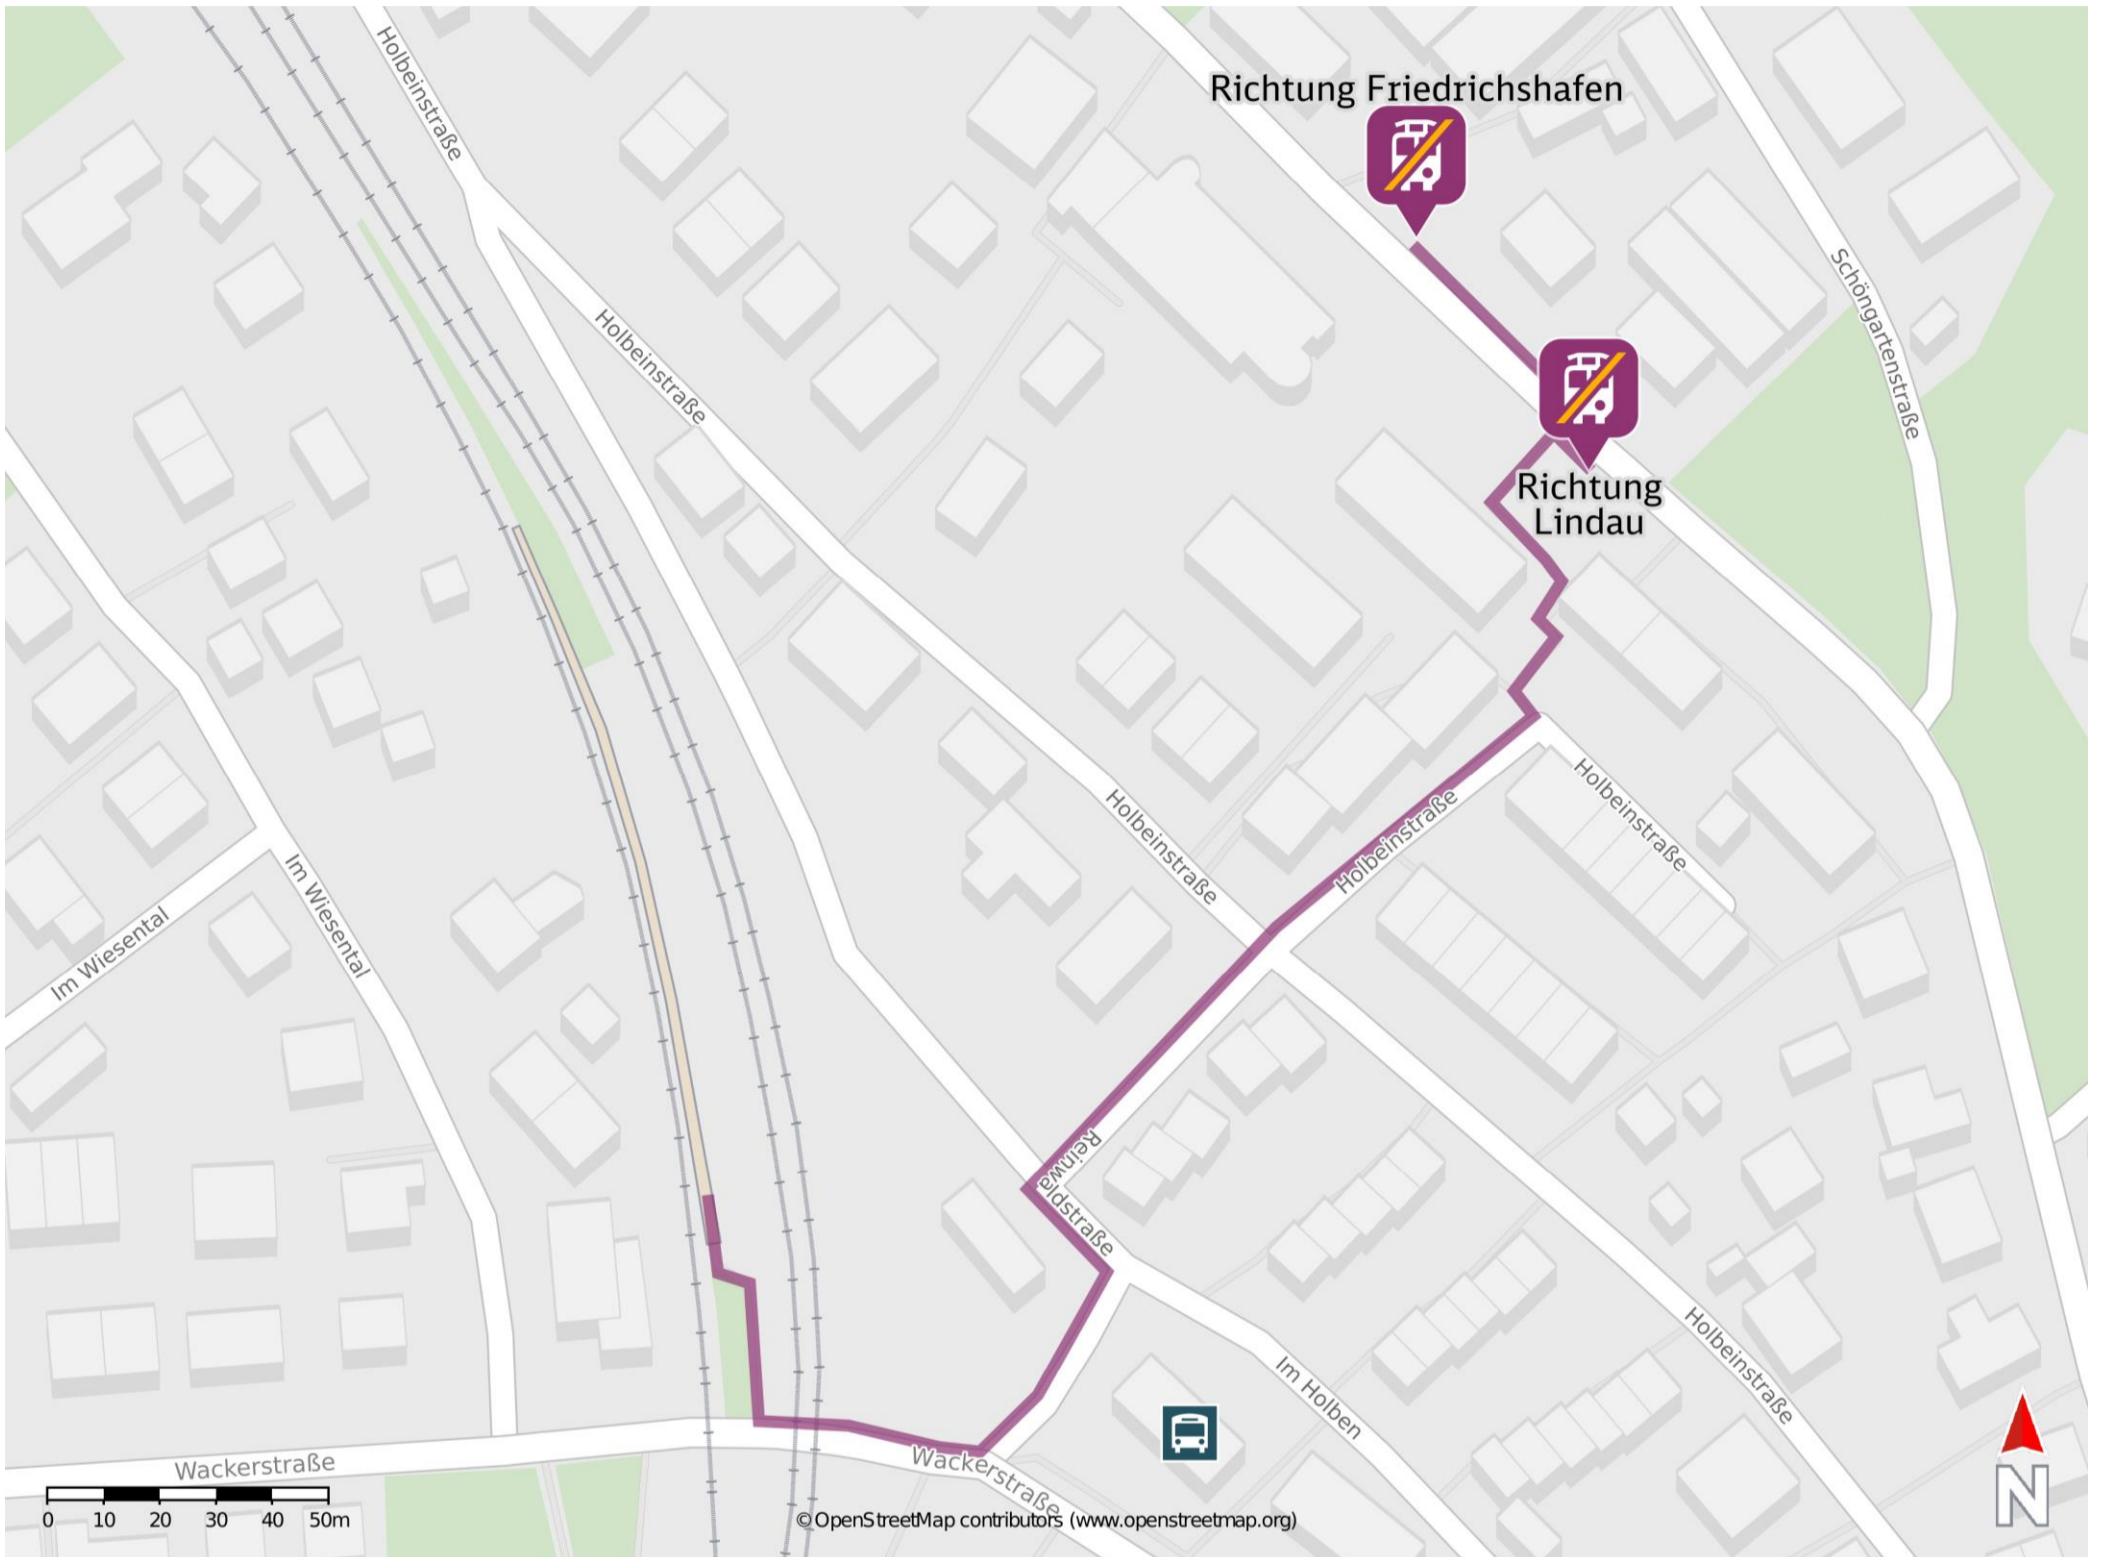

Umgebungsplan

Lindau-Aeschach

Wegbeschreibung Schienenersatzverkehr *

Verlassen Sie den Bahnsteig in Richtung Wackerstraße und halten Sie sich links. Folgen Sie dem Straßenverlauf bis zur Reinwaldstraße. Biegen Sie nach links auf diese ein und folgen dem Straßenverlauf bis zur Friedrichshafener Straße. Biegen Sie nach links auf diese ein und folgen dem Straßenverlauf bis zur jeweiligen Ersatzhaltestelle. Die Ersatzhaltestelle befindet sich an der Haltestelle Lindau-Aeschach AOK.

Ersatzhaltestelle Richtung Lindau

Ersatzhaltestelle Richtung Friedrichshafen

*Fahrradmitnahme im Schienenersatzverkehr nur begrenzt, teilweise gar nicht möglich. Bitte informieren Sie sich bei dem von Ihnen genutzten Eisenbahnverkehrsunternehmen. Im QR Code sind die Koordinaten der Ersatzhaltestelle hinterlegt.

— barrierefrei
- - - nicht barrierefrei