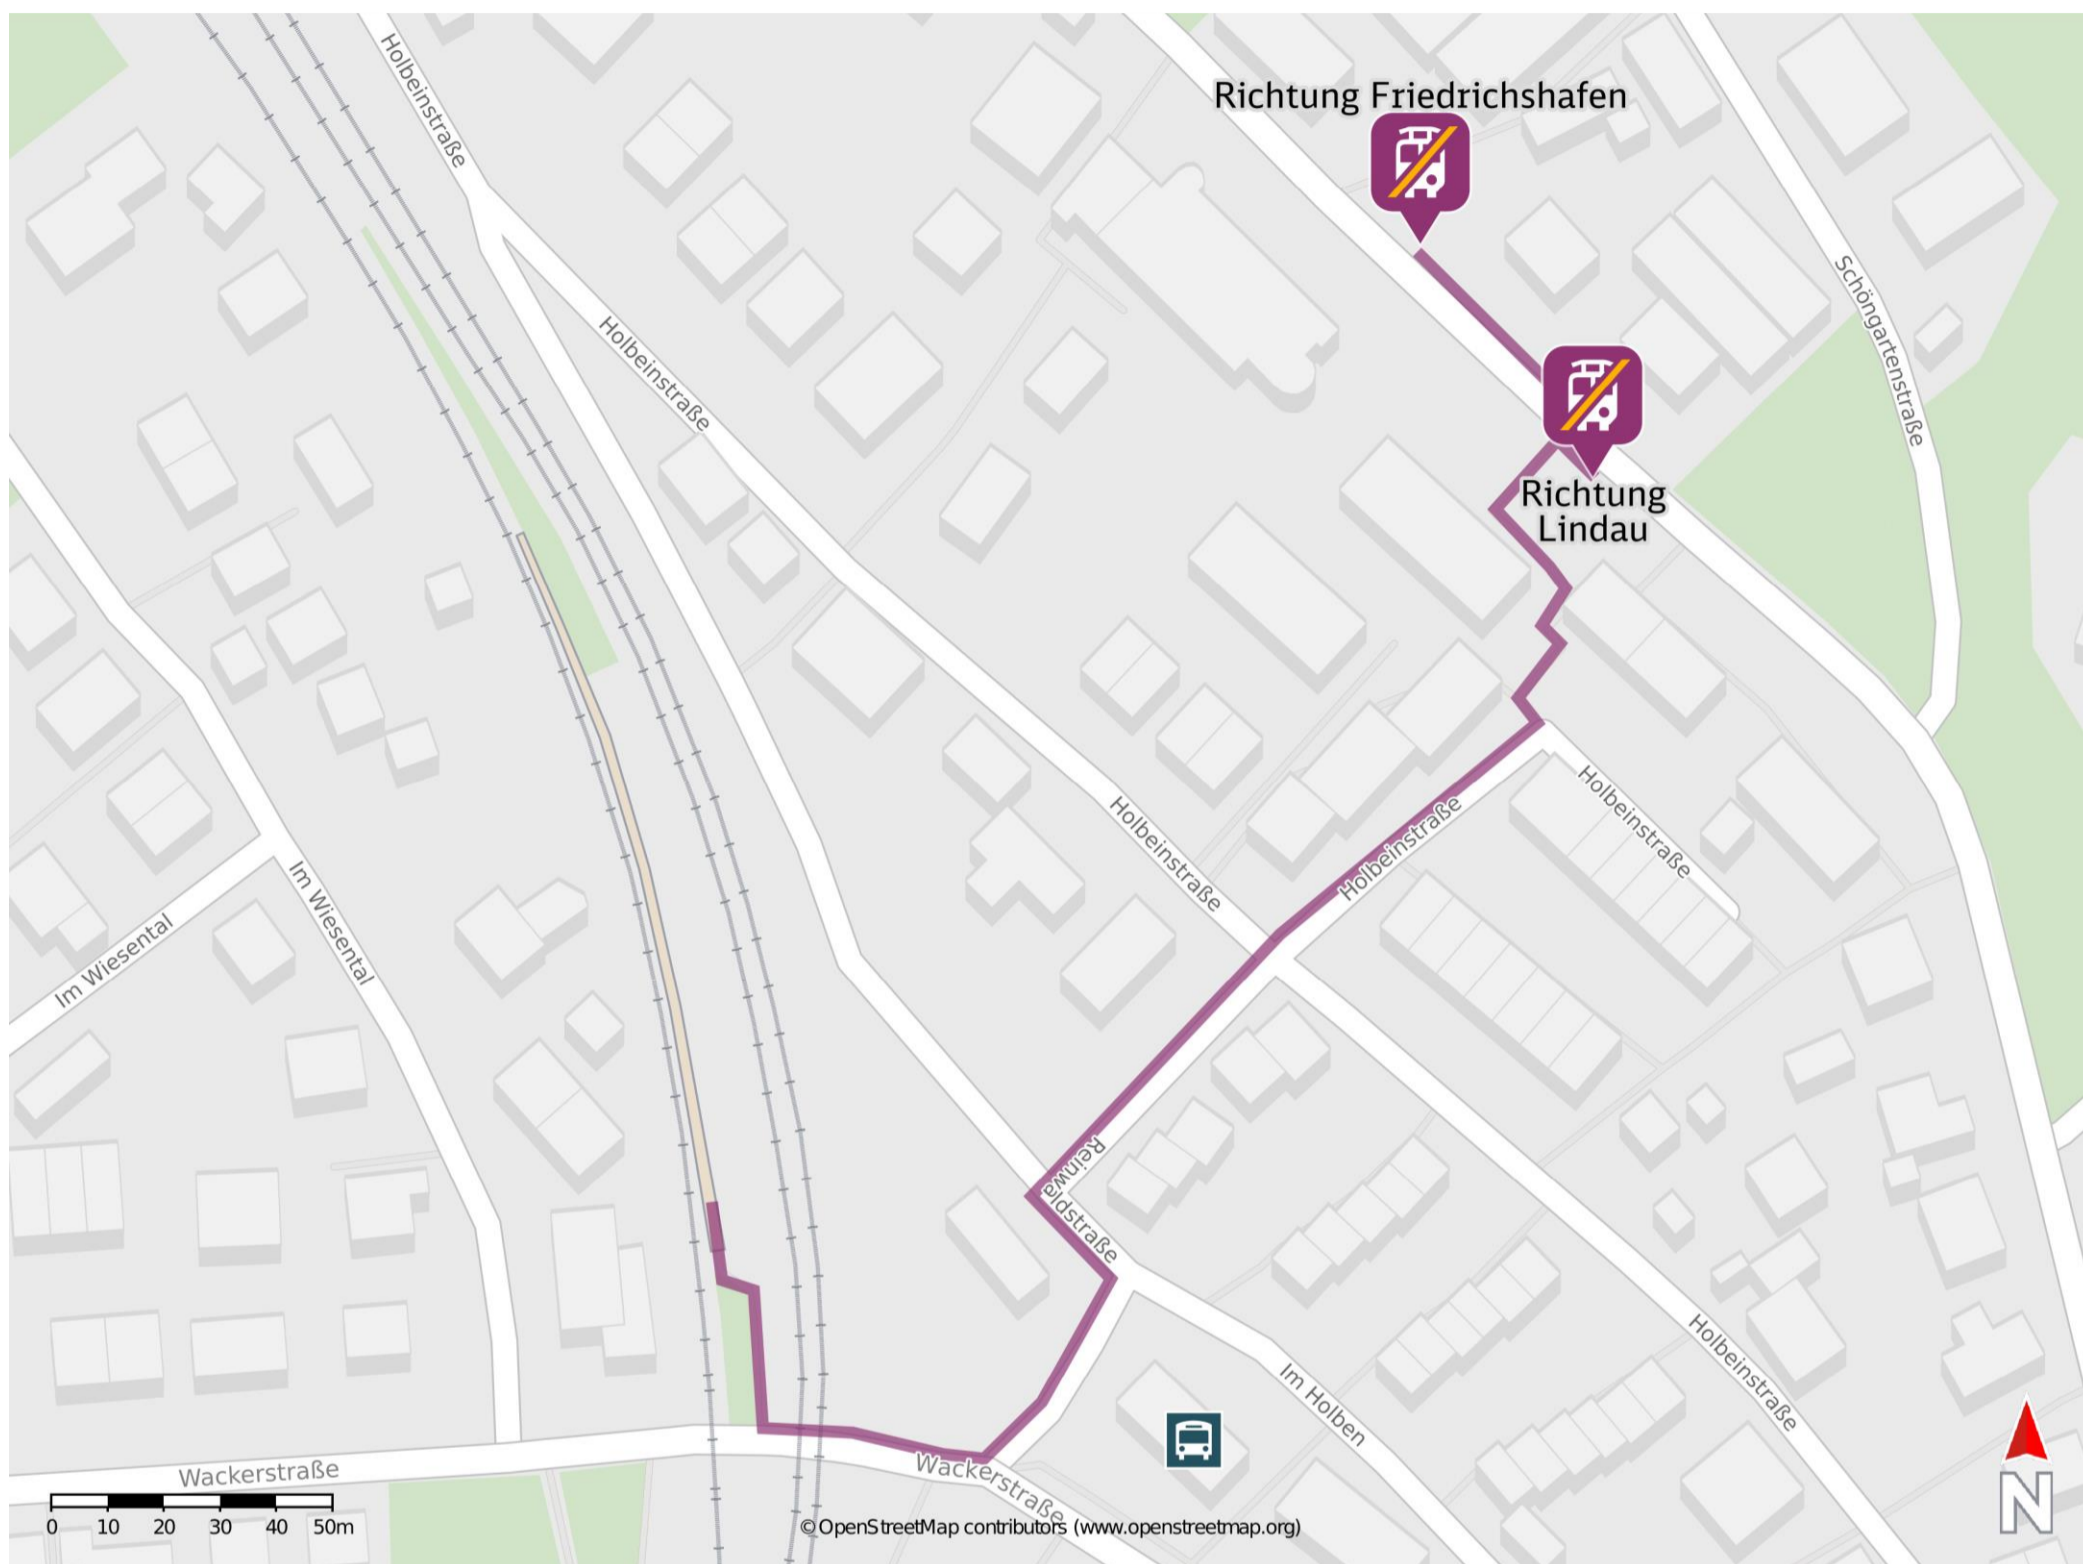

Umgebungsplan

Lindau-Aeschach

Wegbeschreibung Schienenersatzverkehr *

Verlassen Sie den Bahnsteig in Richtung Wackerstraße und halten Sie sich links. Folgen Sie dem Straßenverlauf bis zur Reinwaldstraße. Biegen Sie nach links auf diese ein und folgen dem Straßenverlauf bis zur Friedrichshafener Straße. Biegen Sie nach links auf diese ein und folgen dem Straßenverlauf bis zur jeweiligen Ersatzhaltestelle. Die Ersatzhaltestelle befindet sich an der Haltestelle Lindau-Aeschach AOK.

Ersatzhaltestelle Richtung Lindau

Ersatzhaltestelle Richtung Friedrichshafen

*Fahrradmitnahme im Schienenersatzverkehr nur begrenzt, teilweise gar nicht möglich. Bitte informieren Sie sich bei dem von Ihnen genutzten Eisenbahnverkehrsunternehmen. Im QR Code sind die Koordinaten der Ersatzhaltestelle hinterlegt.

— barrierefrei
- - nicht barrierefrei