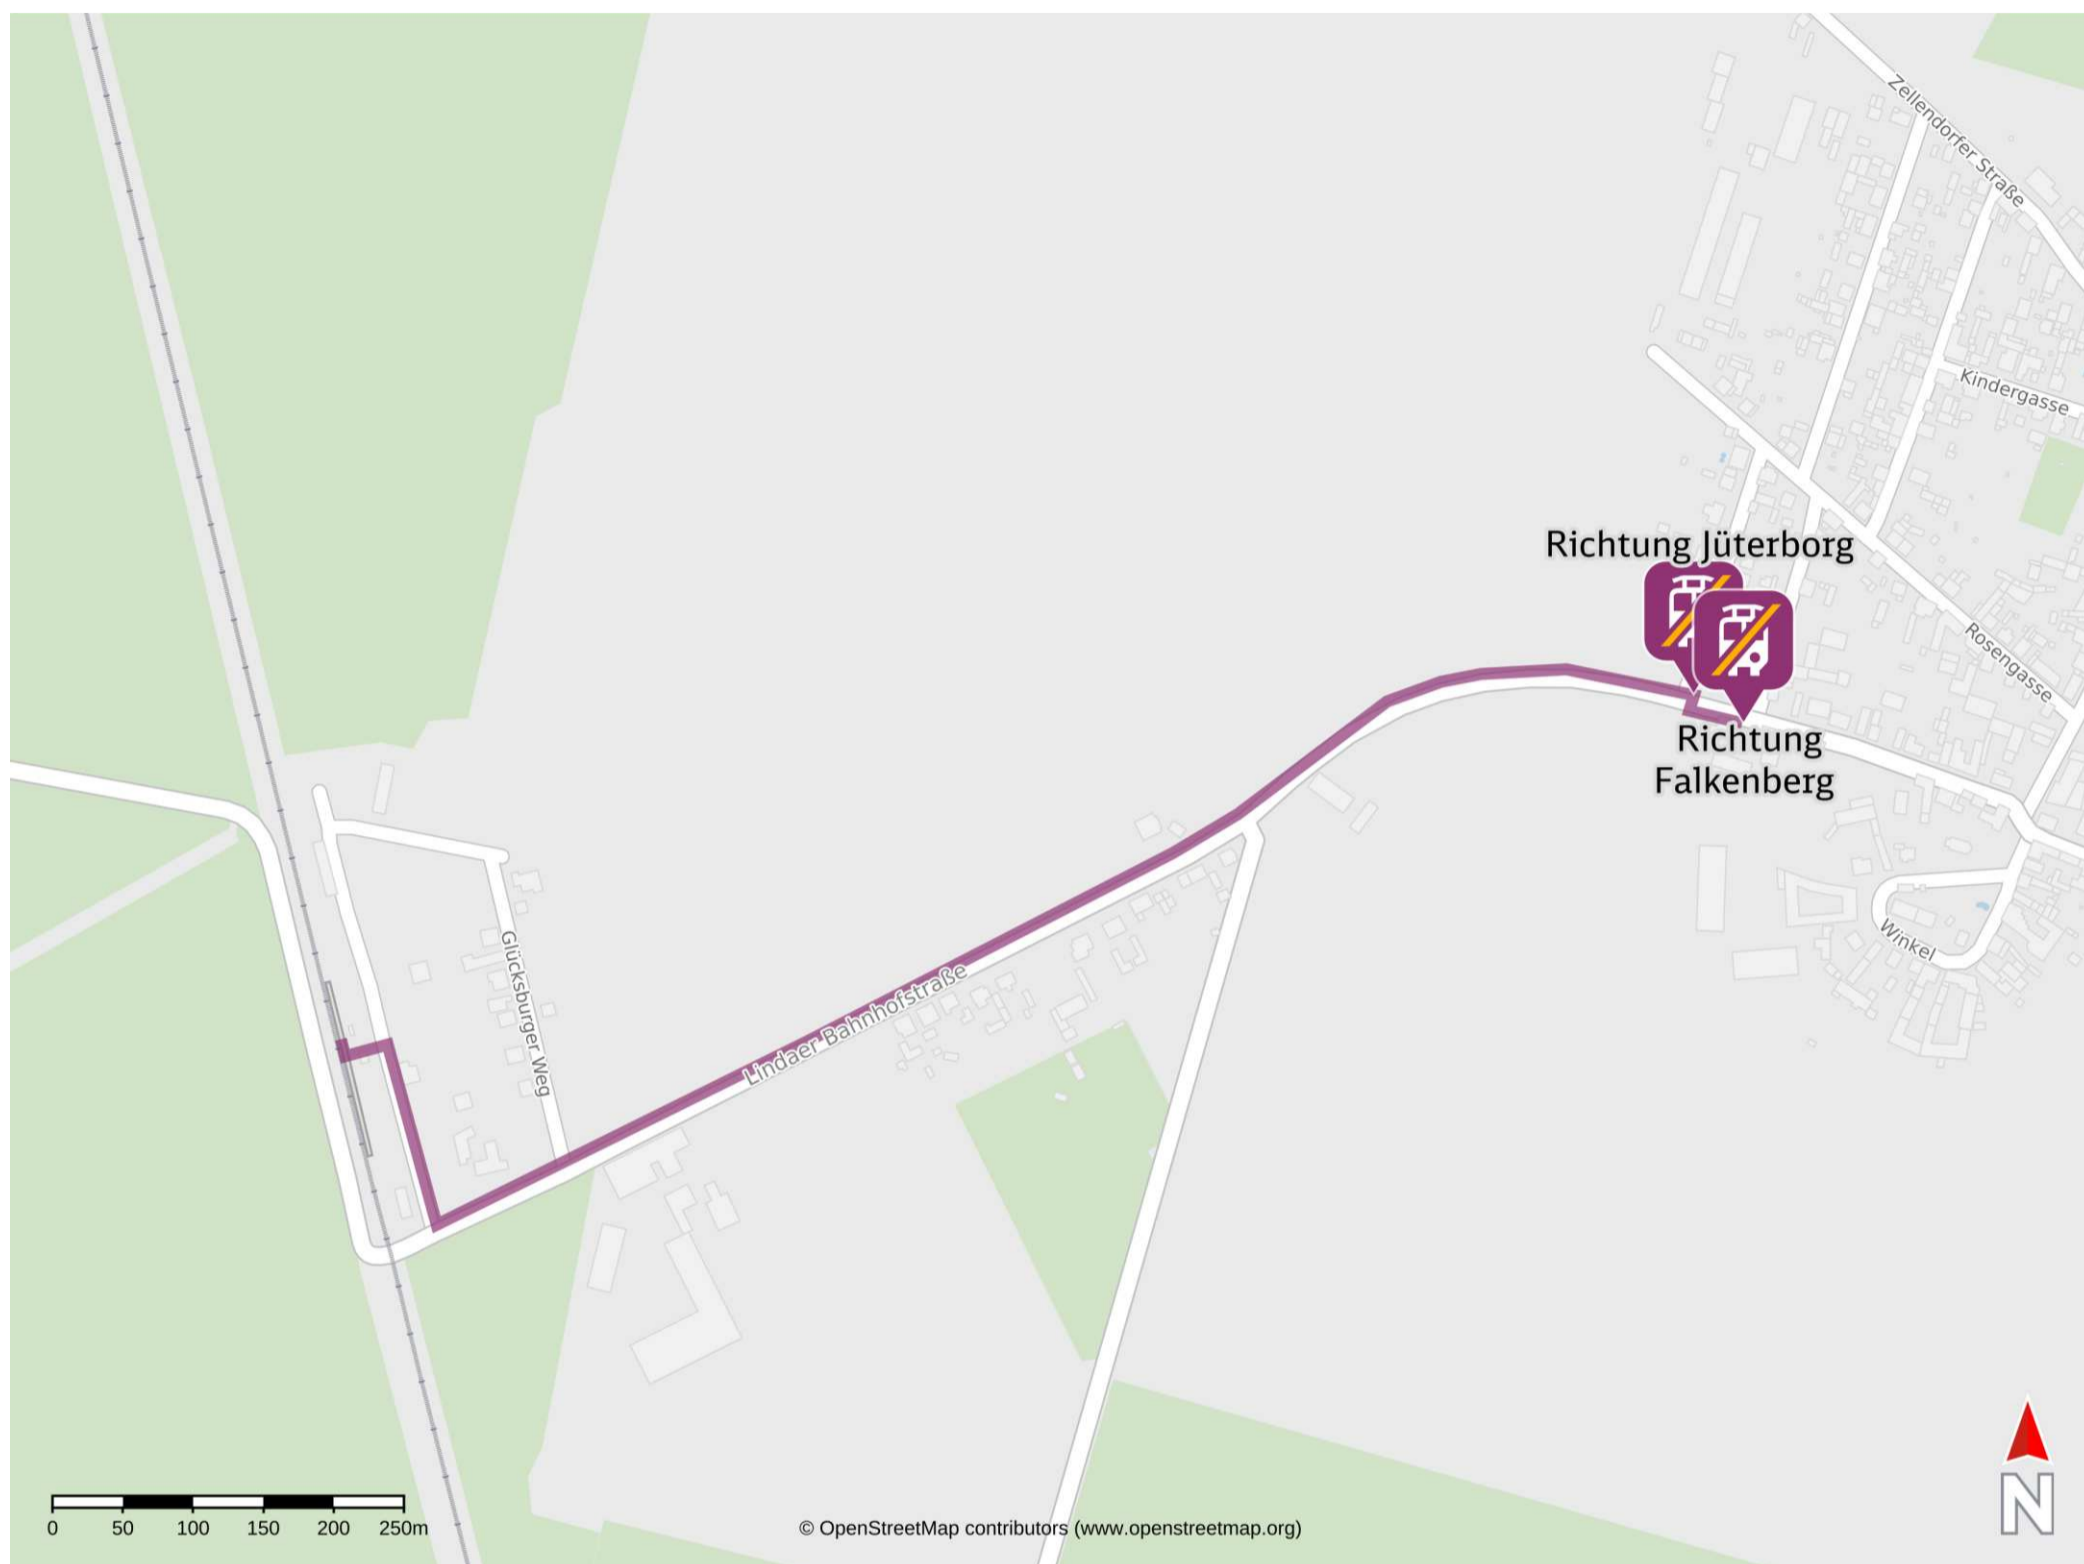

# Umgebungsplan

## Linda (Elster)

Ersatzhaltestelle Richtung Jüterborg

Ersatzhaltestelle Richtung Falkenberg

### Wegbeschreibung Schienenersatzverkehr \*

Verlassen Sie den Bahnsteig und begeben Sie sich an die Bahnhofstraße. Biegen sie nach rechts ab und folgen Sie dem Straßenverlauf bis zur Lindaer Bahnhofstraße. Biegen Sie nach links ins diese ein und folgen dem Straßenverlauf ca. 1 km bis zur jeweiligen Ersatzhaltestelle. Diese befinden sich an den Bushaltestellen Linda Mitte.