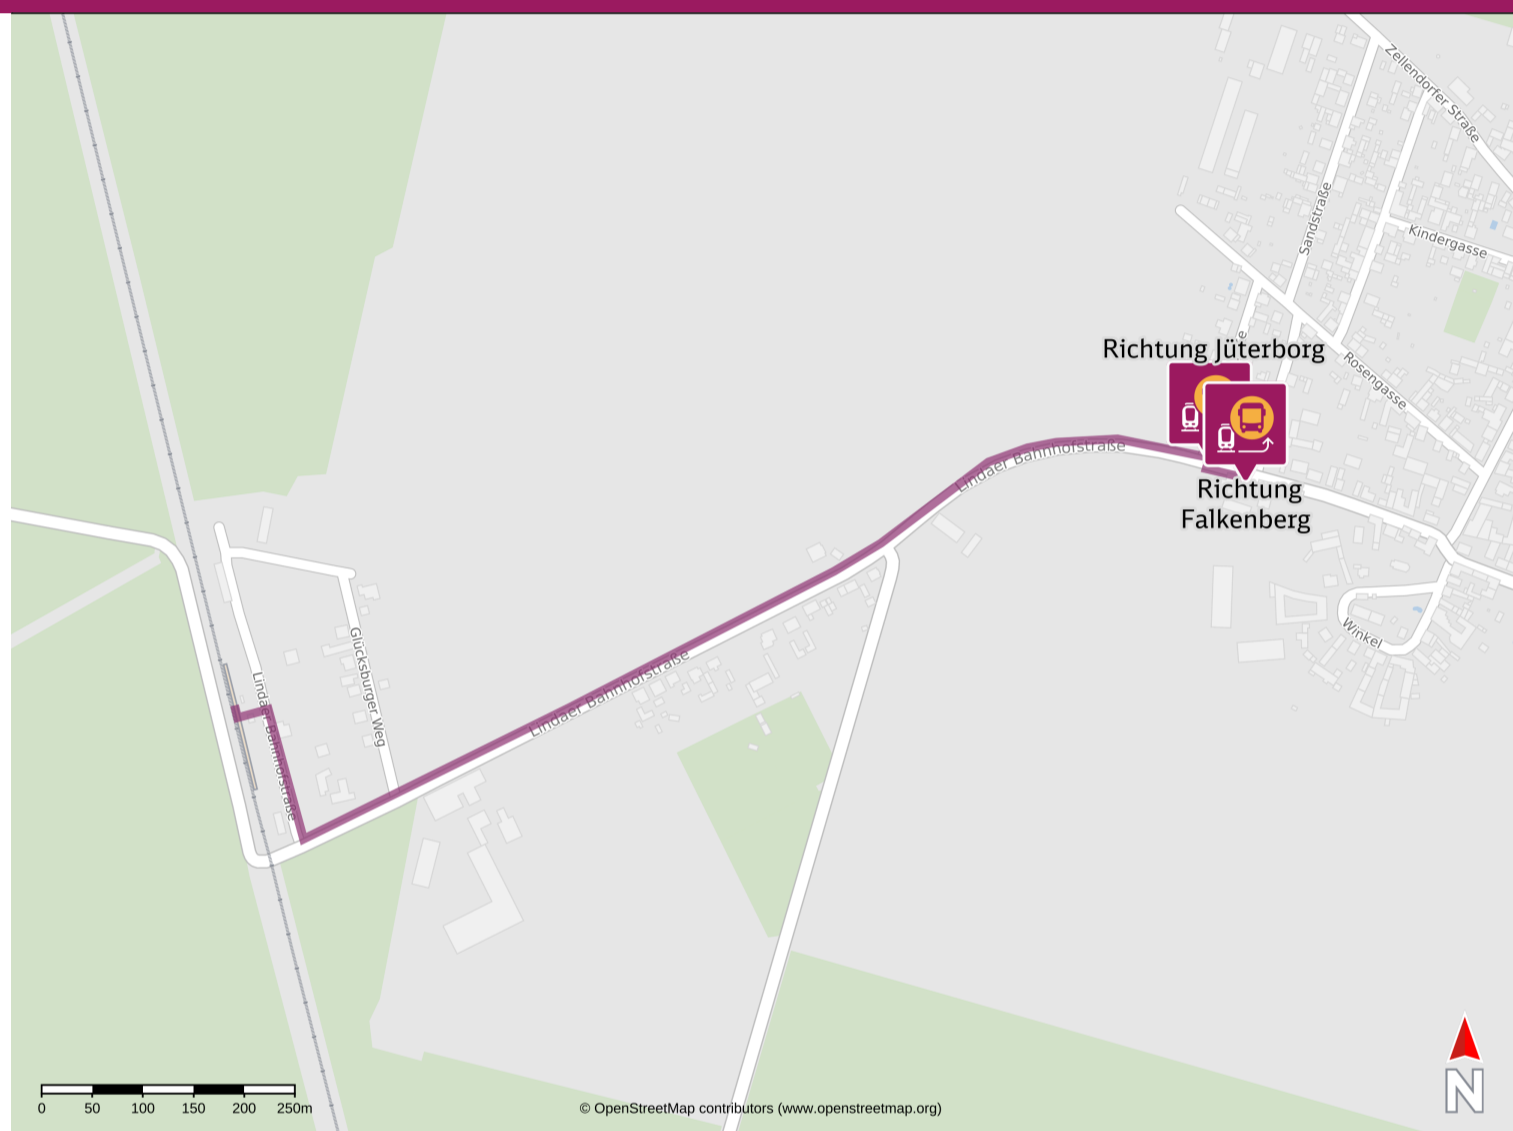

Ihr Weg zum Ersatzverkehr Linda (Elster)

Your way to the replacement service stop Linda (Elster)

Abfahrtszeiten und weitere Informationen

Departure times and
additional information

 **Barrierefreier Weg**
Accessible way

 **Nicht-barrierefreier Weg**
Non-accessible way

Wegbeschreibung zur Ersatzhaltestelle*

Verlassen Sie den Bahnsteig und begeben Sie sich an die Bahnhofstraße. Biegen sie nach rechts ab und folgen Sie dem Straßenverlauf bis zur Lindaer Bahnhofstraße. Biegen Sie nach links ins diese ein und folgen dem Straßenverlauf ca. 1 km bis zur jeweiligen Ersatzhaltestelle. Diese befinden sich an den Bushaltestellen Linda Mitte.