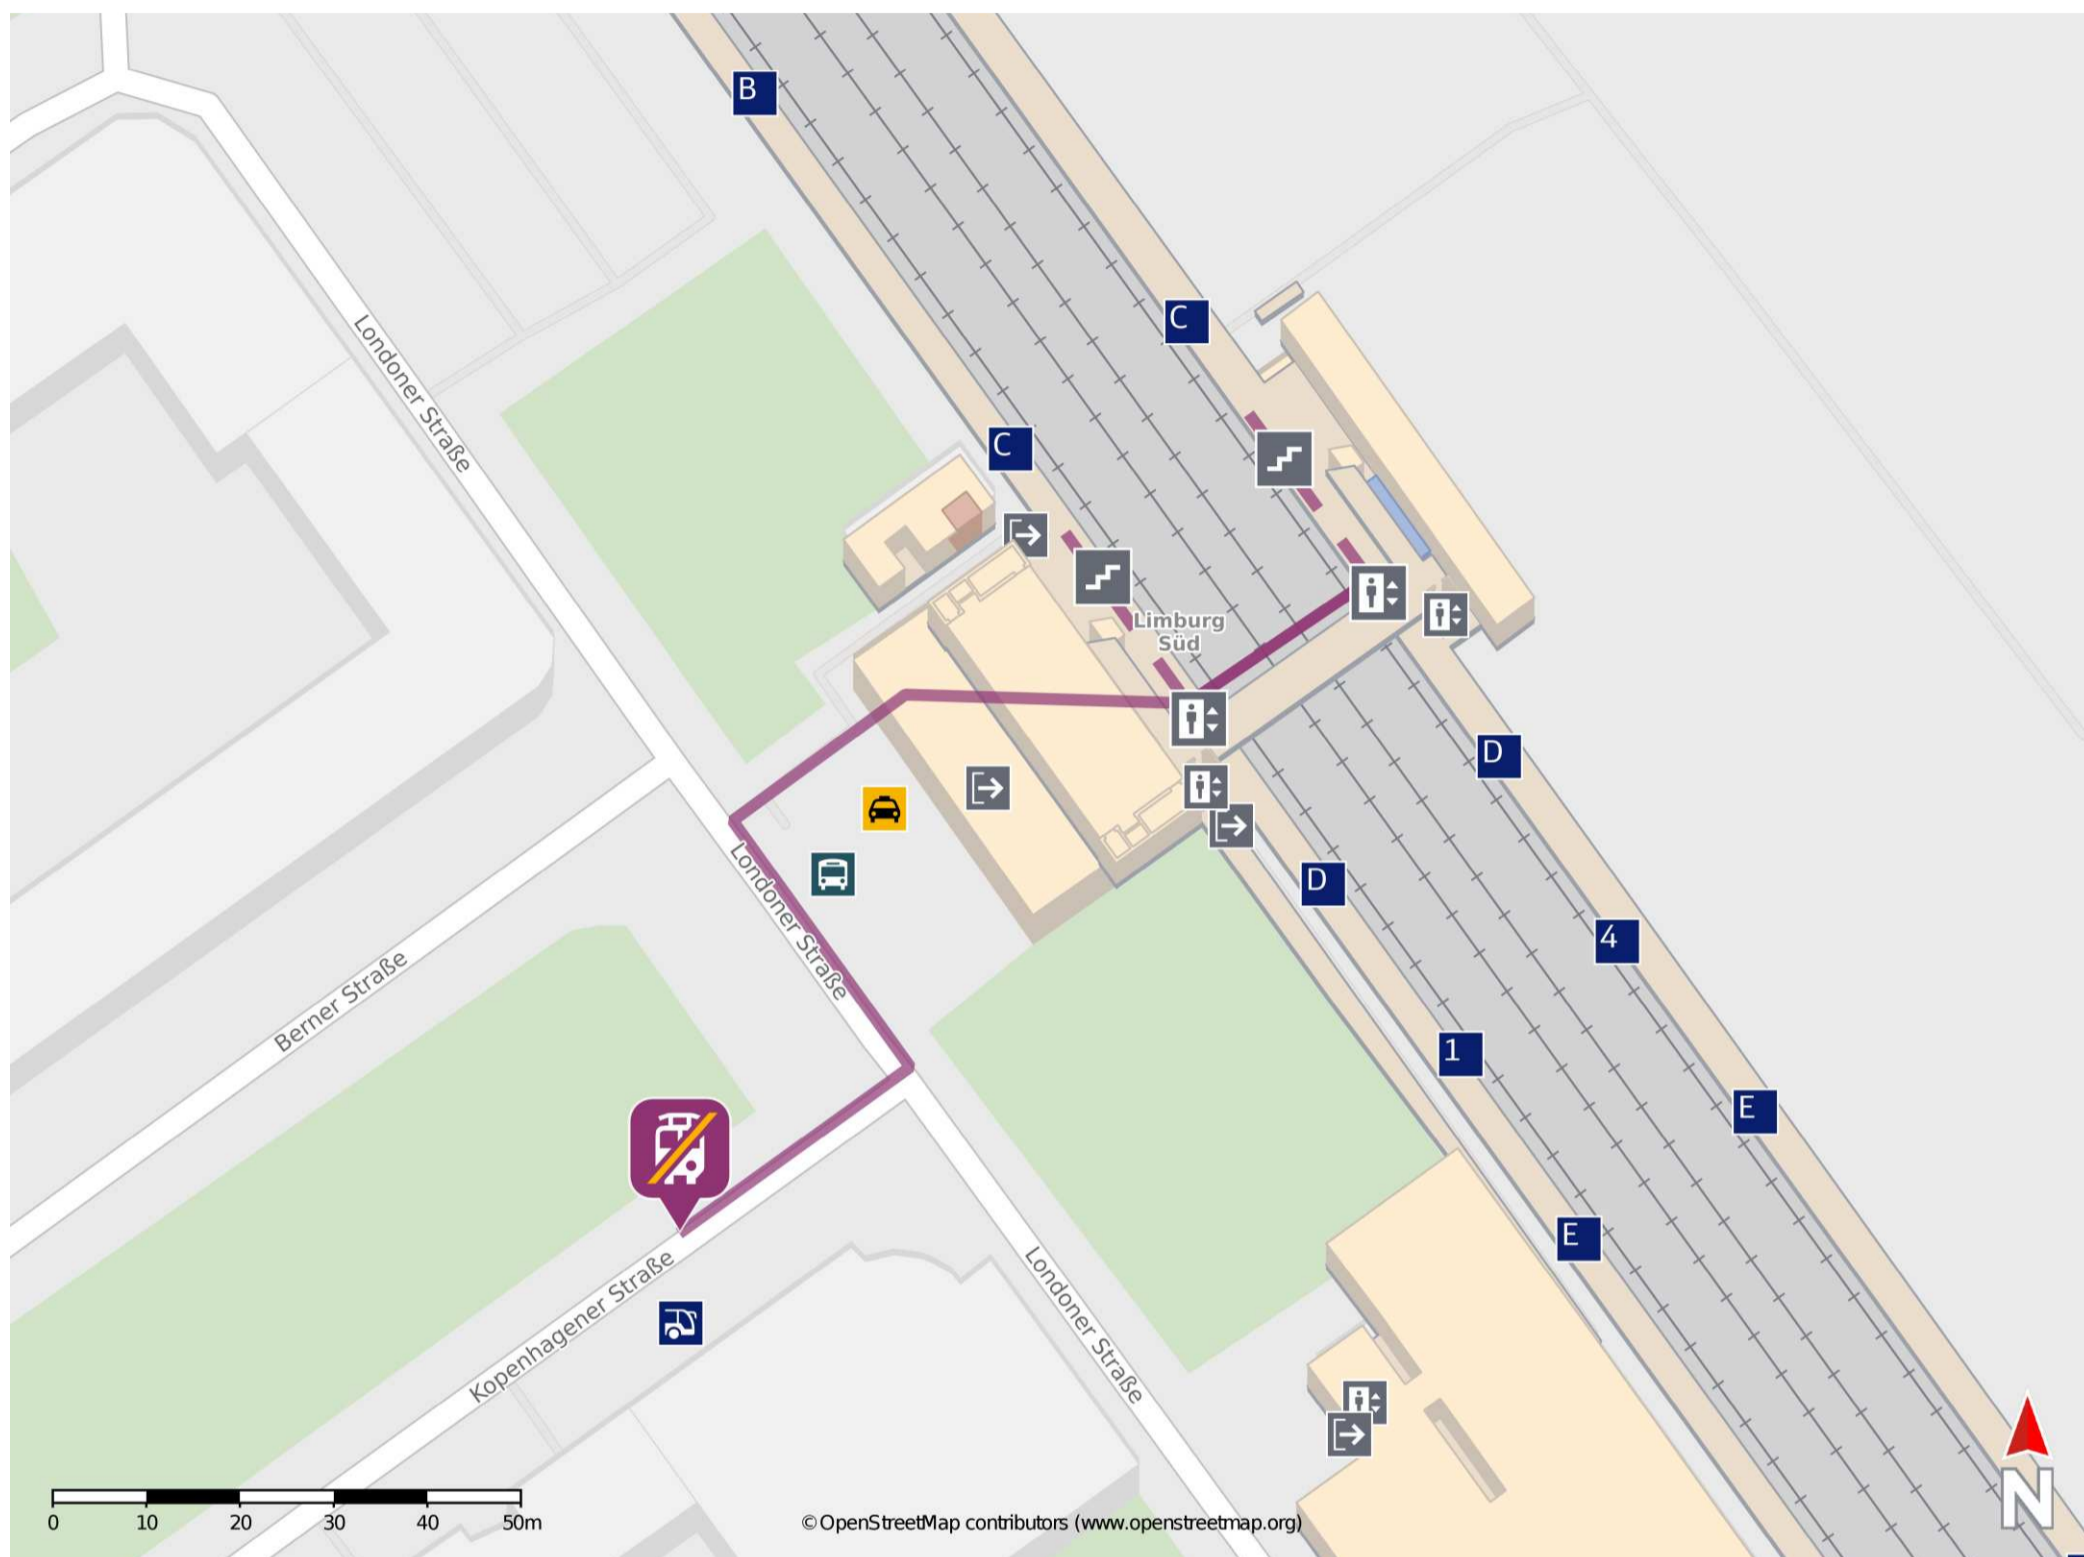

Limburg Süd

Wegbeschreibung Schienenersatzverkehr *

Verlassen Sie den Bahnsteig sowie das Bahnhofsgebäude und begeben Sie sich zum Bahnhofsvorplatz. Die Ersatzhaltestelle befindet sich an der Ecke Londoner Straße/Kopenhagener Straße.

* Fahrradmitnahme im Schienenersatzverkehr nur begrenzt möglich.
Im QR Code sind die Koordinaten der Ersatzhaltestelle hinterlegt.

— barrierefrei
- nicht barrierefrei