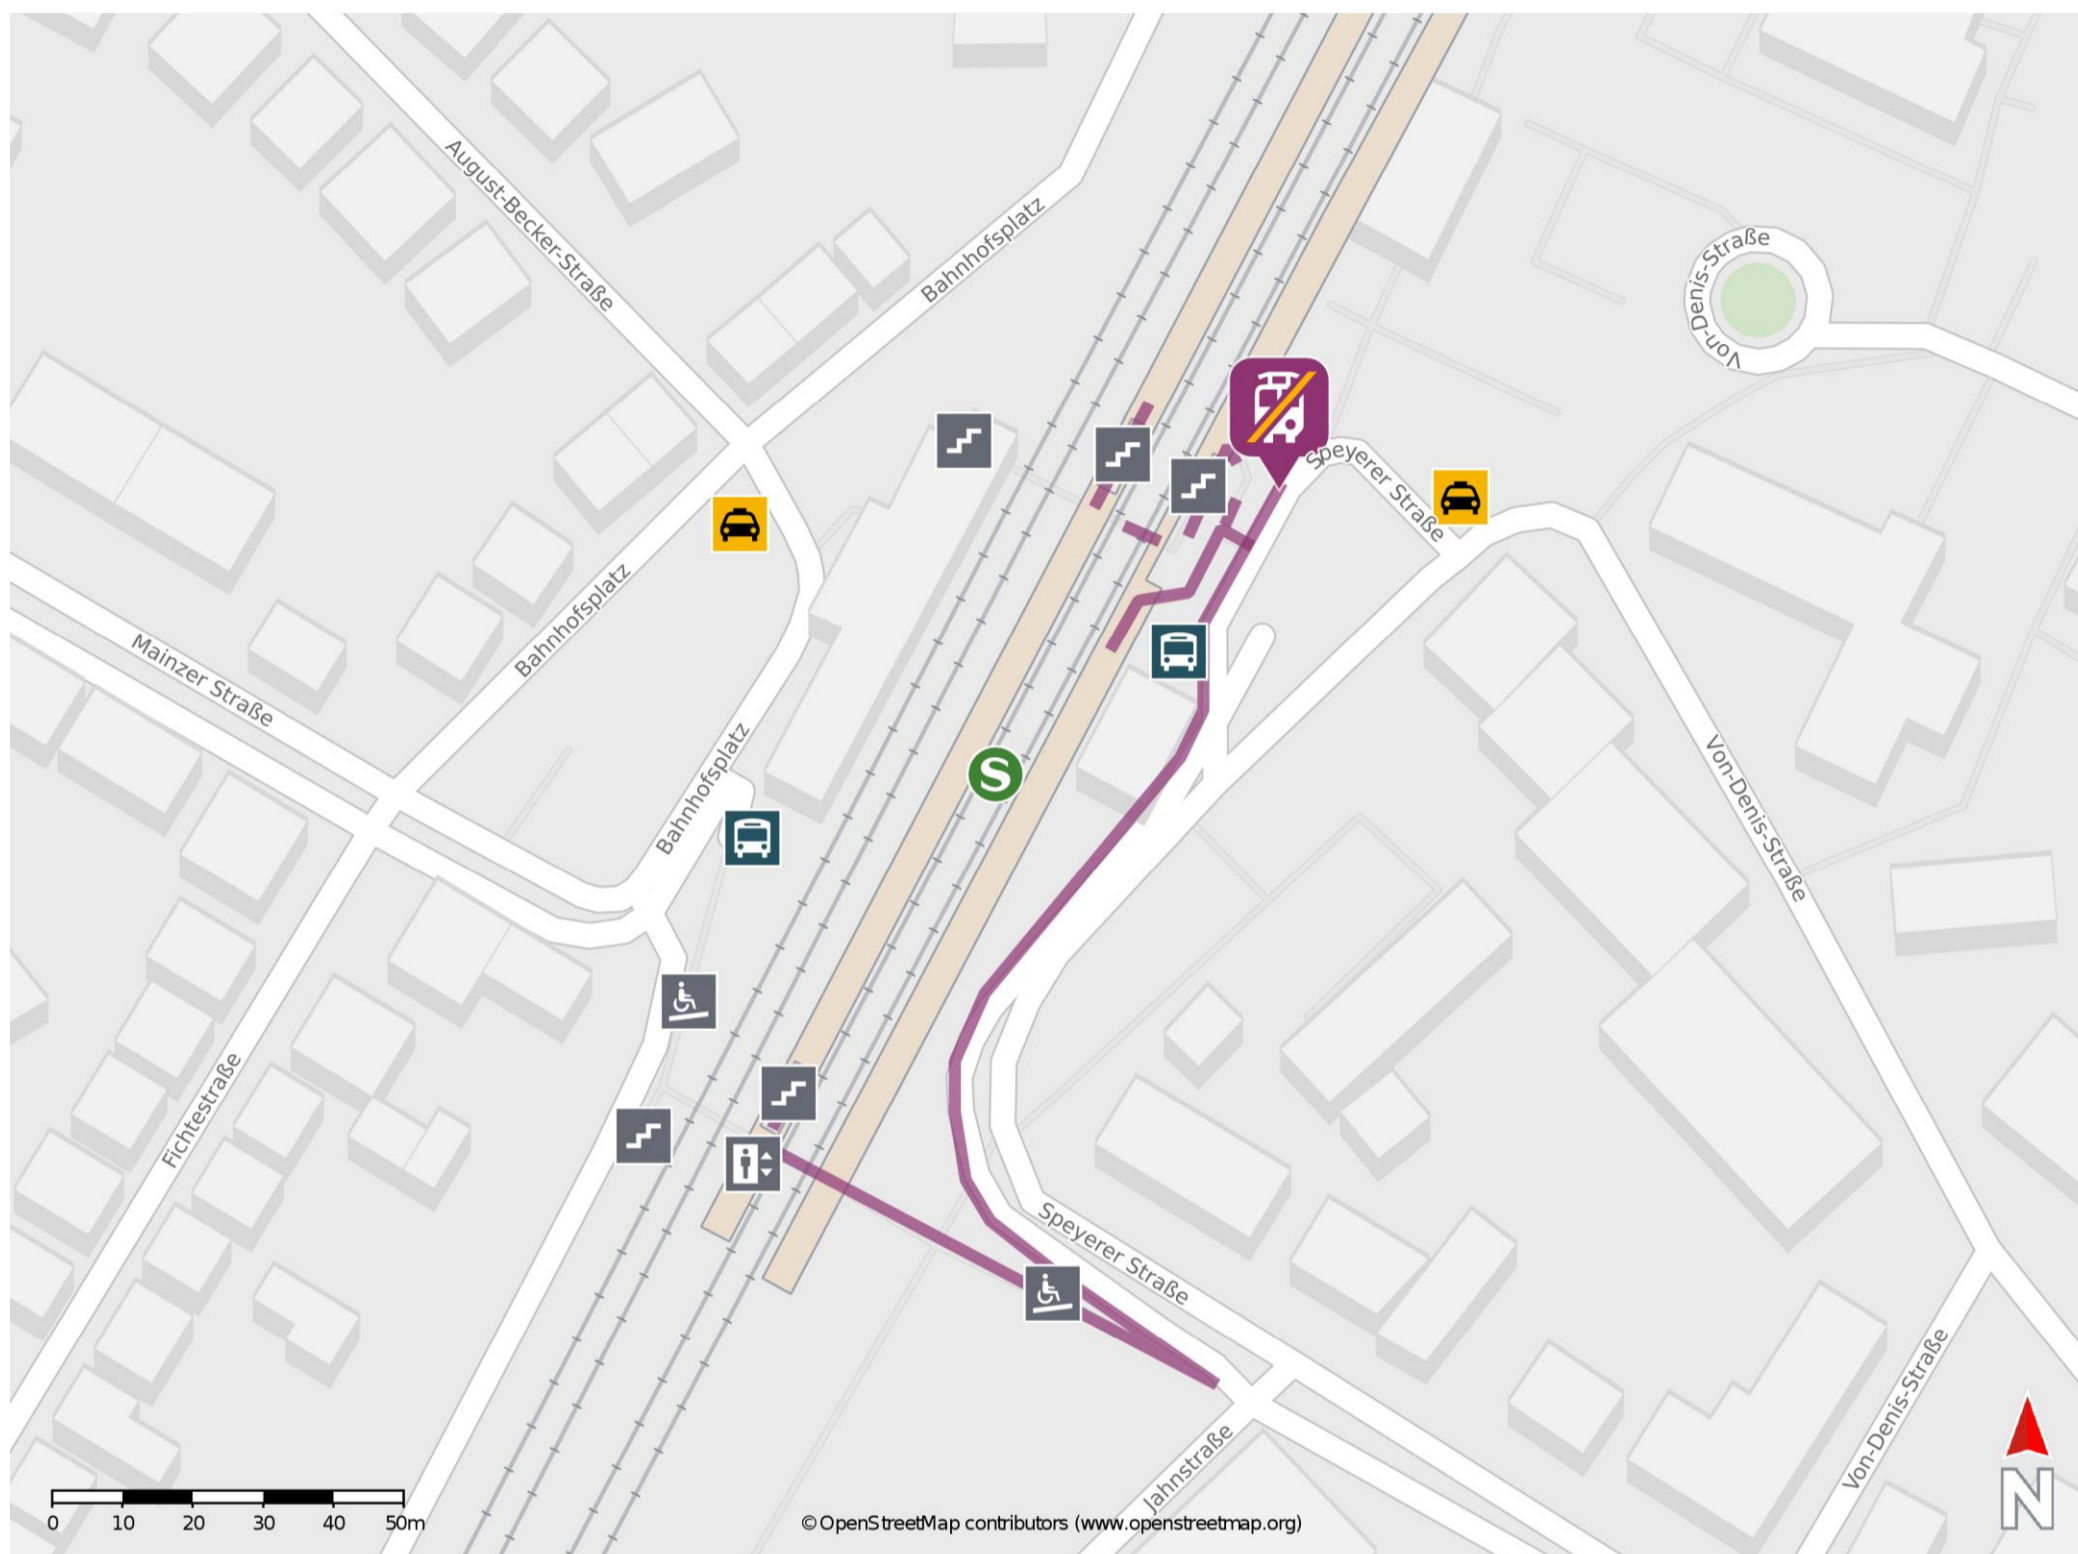

## Limburgerhof

### Wegbeschreibung Schienenersatzverkehr \*

Verlassen Sie den Bahnsteig, ggf. durch die Unterführung und begeben Sie sich an die Speyerer Straße. Halten Sie sich links und begeben Sie sich an die Ersatzhaltestelle.

Für einen barrierefreien Weg von Gleis 3, verlassen Sie den Bahnsteig über den Aufzug und die Rampe und begeben Sie sich an die Speyerer Straße. Orientieren Sie sich nach links und folgen Sie der Straße bis zur Ersatzhaltestelle. Die Ersatzhaltestelle befindet sich in unmittelbarer Nähe zu Gleis 4.

\* Fahrradmitnahme im Schienenersatzverkehr nur begrenzt möglich.  
Im QR Code sind die Koordinaten der Ersatzhaltestelle hinterlegt.

— barrierefrei  
- nicht barrierefrei