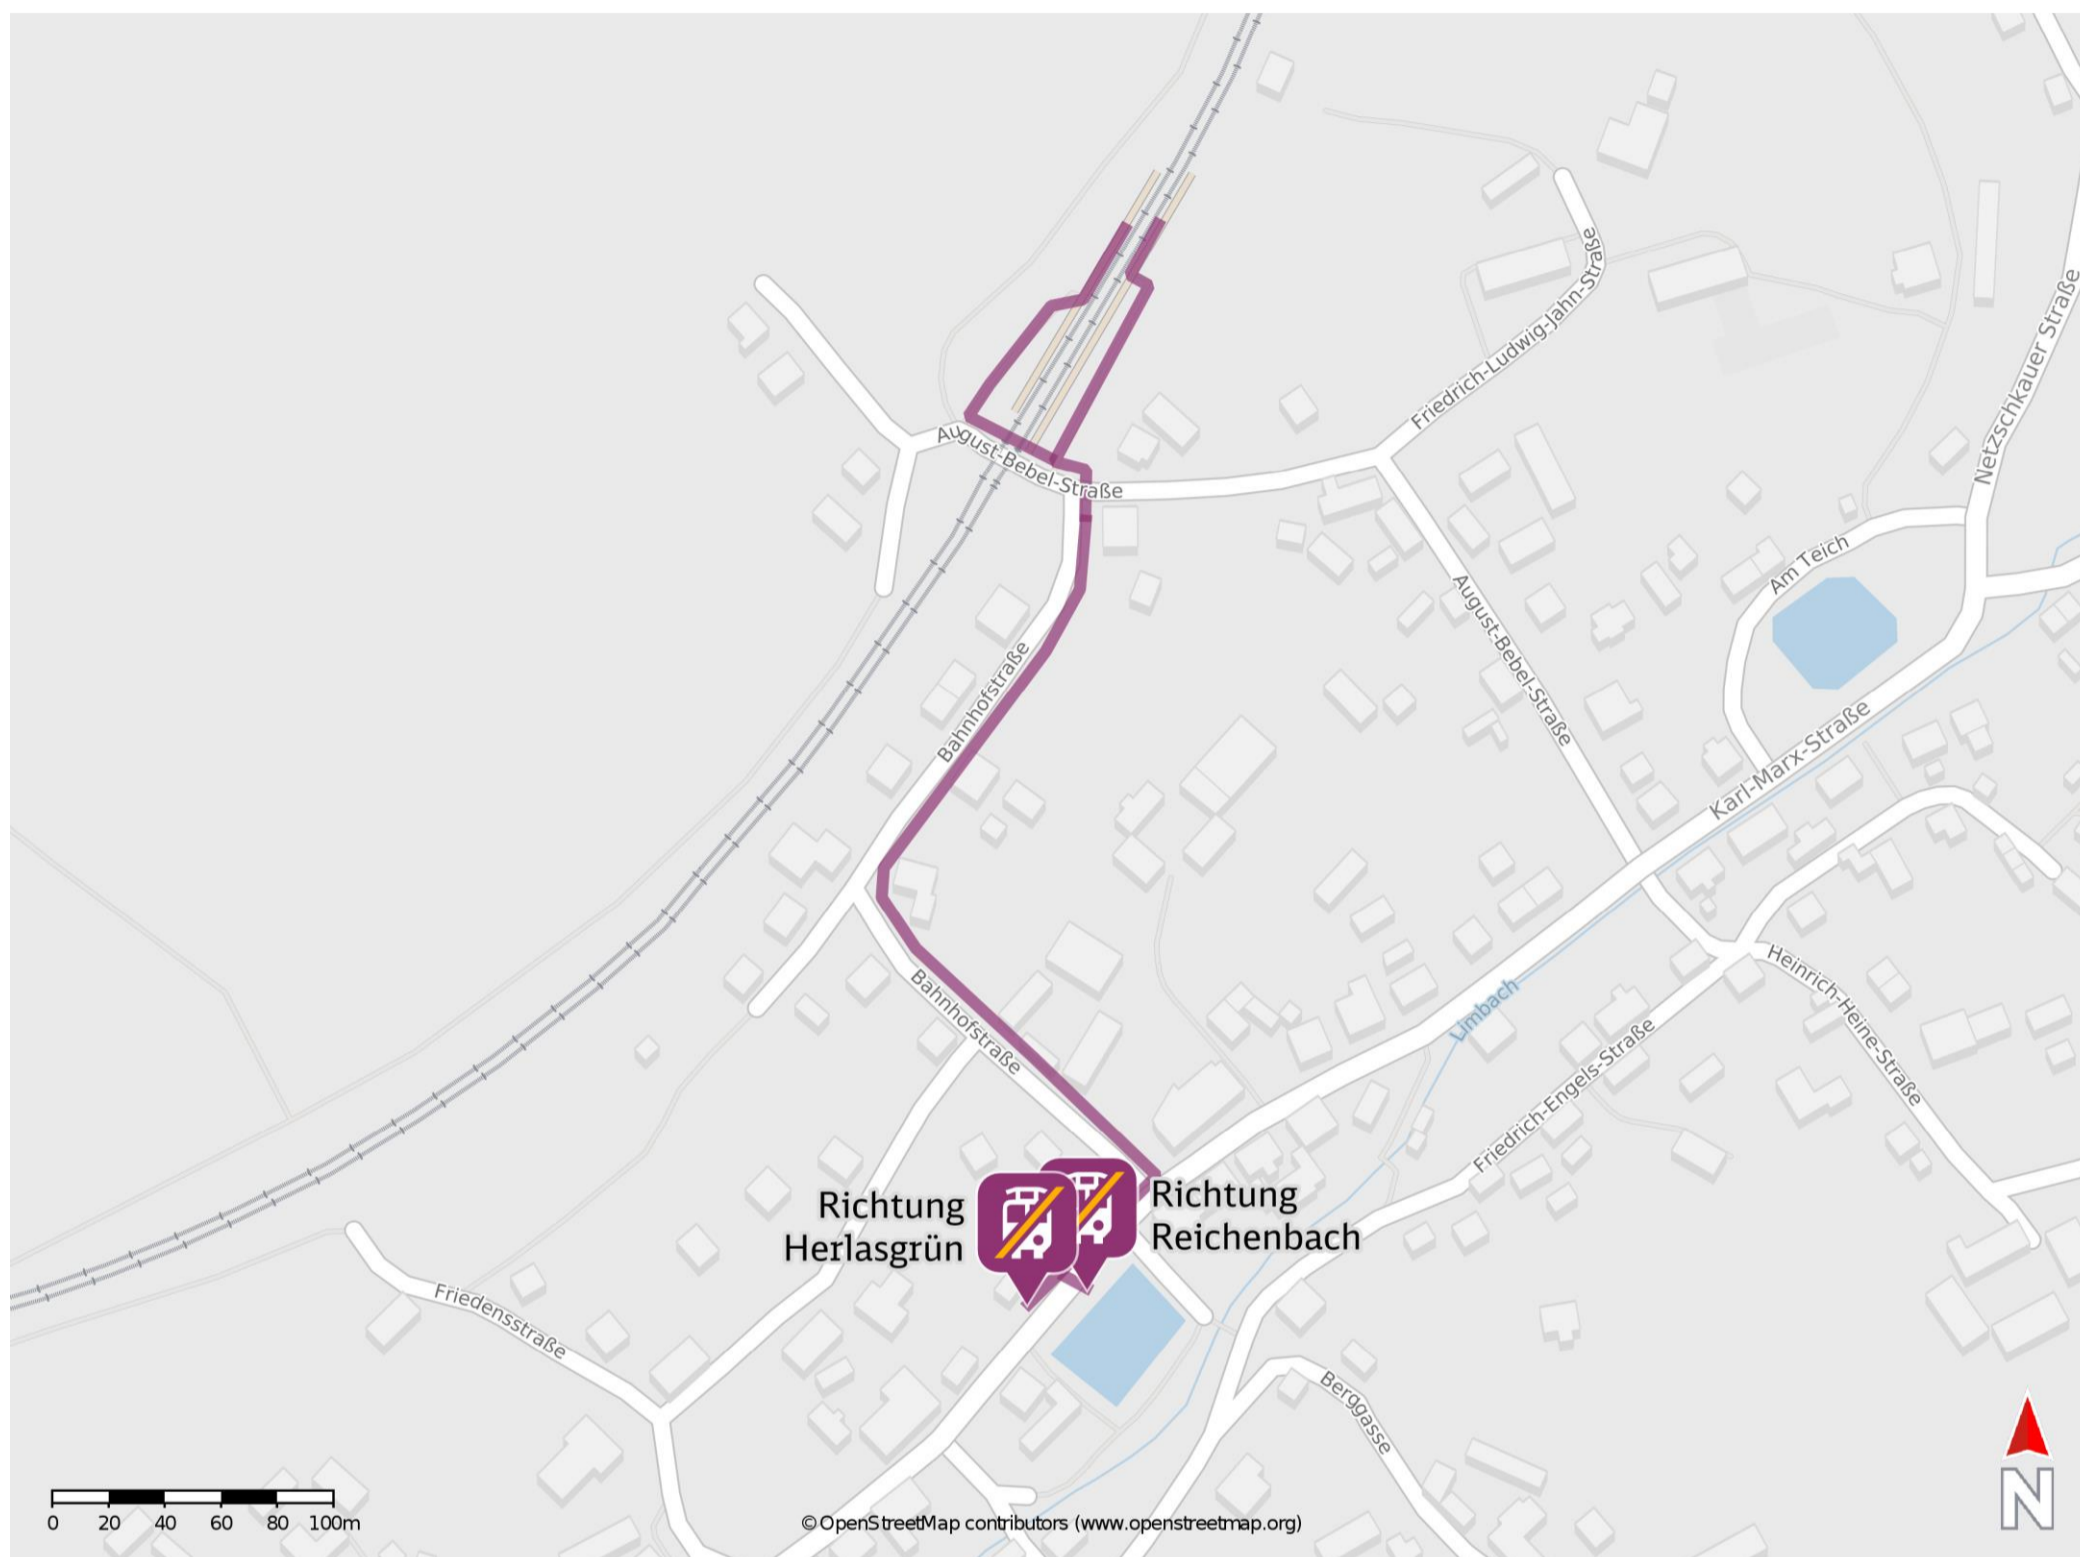

Limbach (Vogtl)

Ersatzhaltestelle Richtung Reichenbach

Ersatzhaltestelle Richtung Herlasgrün

Wegbeschreibung Schienenersatzverkehr *

Verlassen Sie den Bahnsteig in Richtung Bahnunterführung und begeben Sie sich an die August-Bebel-Straße. Halten Sie sich links, ggf. durchqueren Sie die Unterführung und begeben Sie sich an die Bahnhofstraße. Folgen Sie dem Straßenverlauf ca. 320 m bis zur Karl-Marx-Straße. Biegen Sie nach rechts ab und begeben Sie sich an die jeweilige Ersatzhaltestelle. Die Ersatzhaltestelle befindet sich an der Bushaltestelle Limbach, Markt.

* Fahrradmitnahme im Schienenersatzverkehr nur begrenzt möglich.
Im QR Code sind die Koordinaten der Ersatzhaltestelle hinterlegt.

— barrierefrei
— nicht barrierefrei