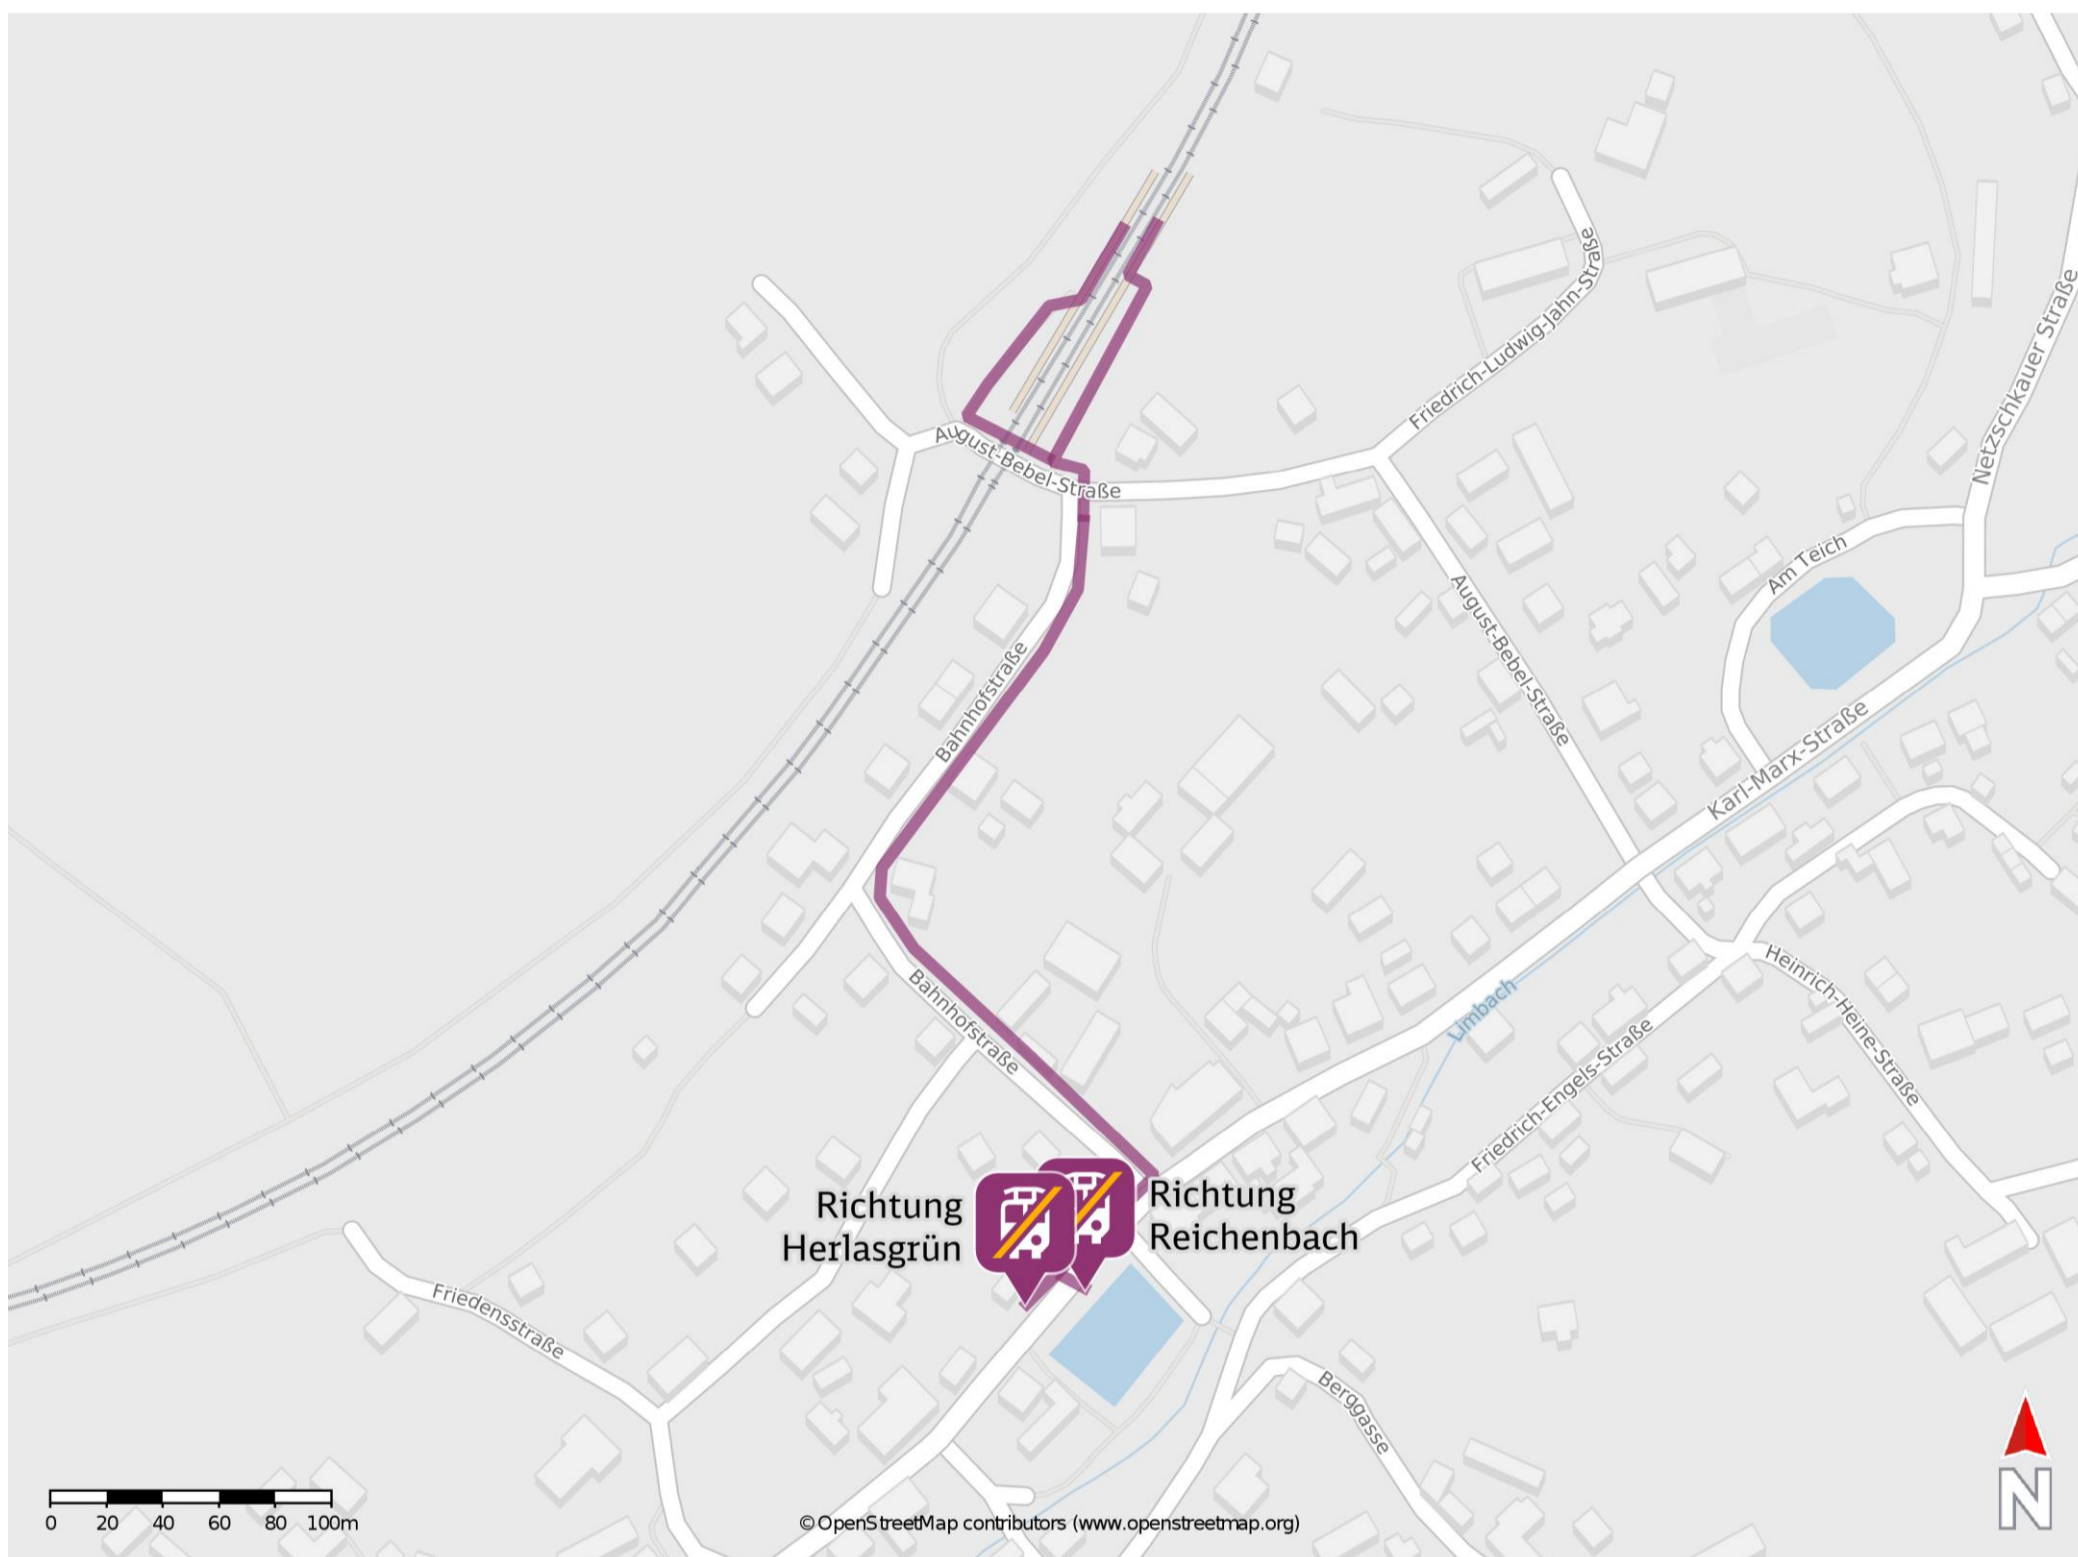

## Limbach (Vogtl)

Ersatzhaltestelle Richtung Reichenbach

Ersatzhaltestelle Richtung Herlasgrün

### Wegbeschreibung Schienenersatzverkehr \*

Verlassen Sie den Bahnsteig in Richtung Bahnunterführung und begeben Sie sich an die August-Bebel-Straße. Halten Sie sich links, ggf. durchqueren Sie die Unterführung und begeben Sie sich an die Bahnhofstraße. Folgen Sie dem Straßenverlauf ca. 320 m bis zur Karl-Marx-Straße. Biegen Sie nach rechts ab und begeben Sie sich an die jeweilige Ersatzhaltestelle. Die Ersatzhaltestelle befindet sich an der Bushaltestelle Limbach, Markt.

\* Fahrradmitnahme im Schienenersatzverkehr nur begrenzt möglich.  
Im QR Code sind die Koordinaten der Ersatzhaltestelle hinterlegt.

— barrierefrei  
— nicht barrierefrei