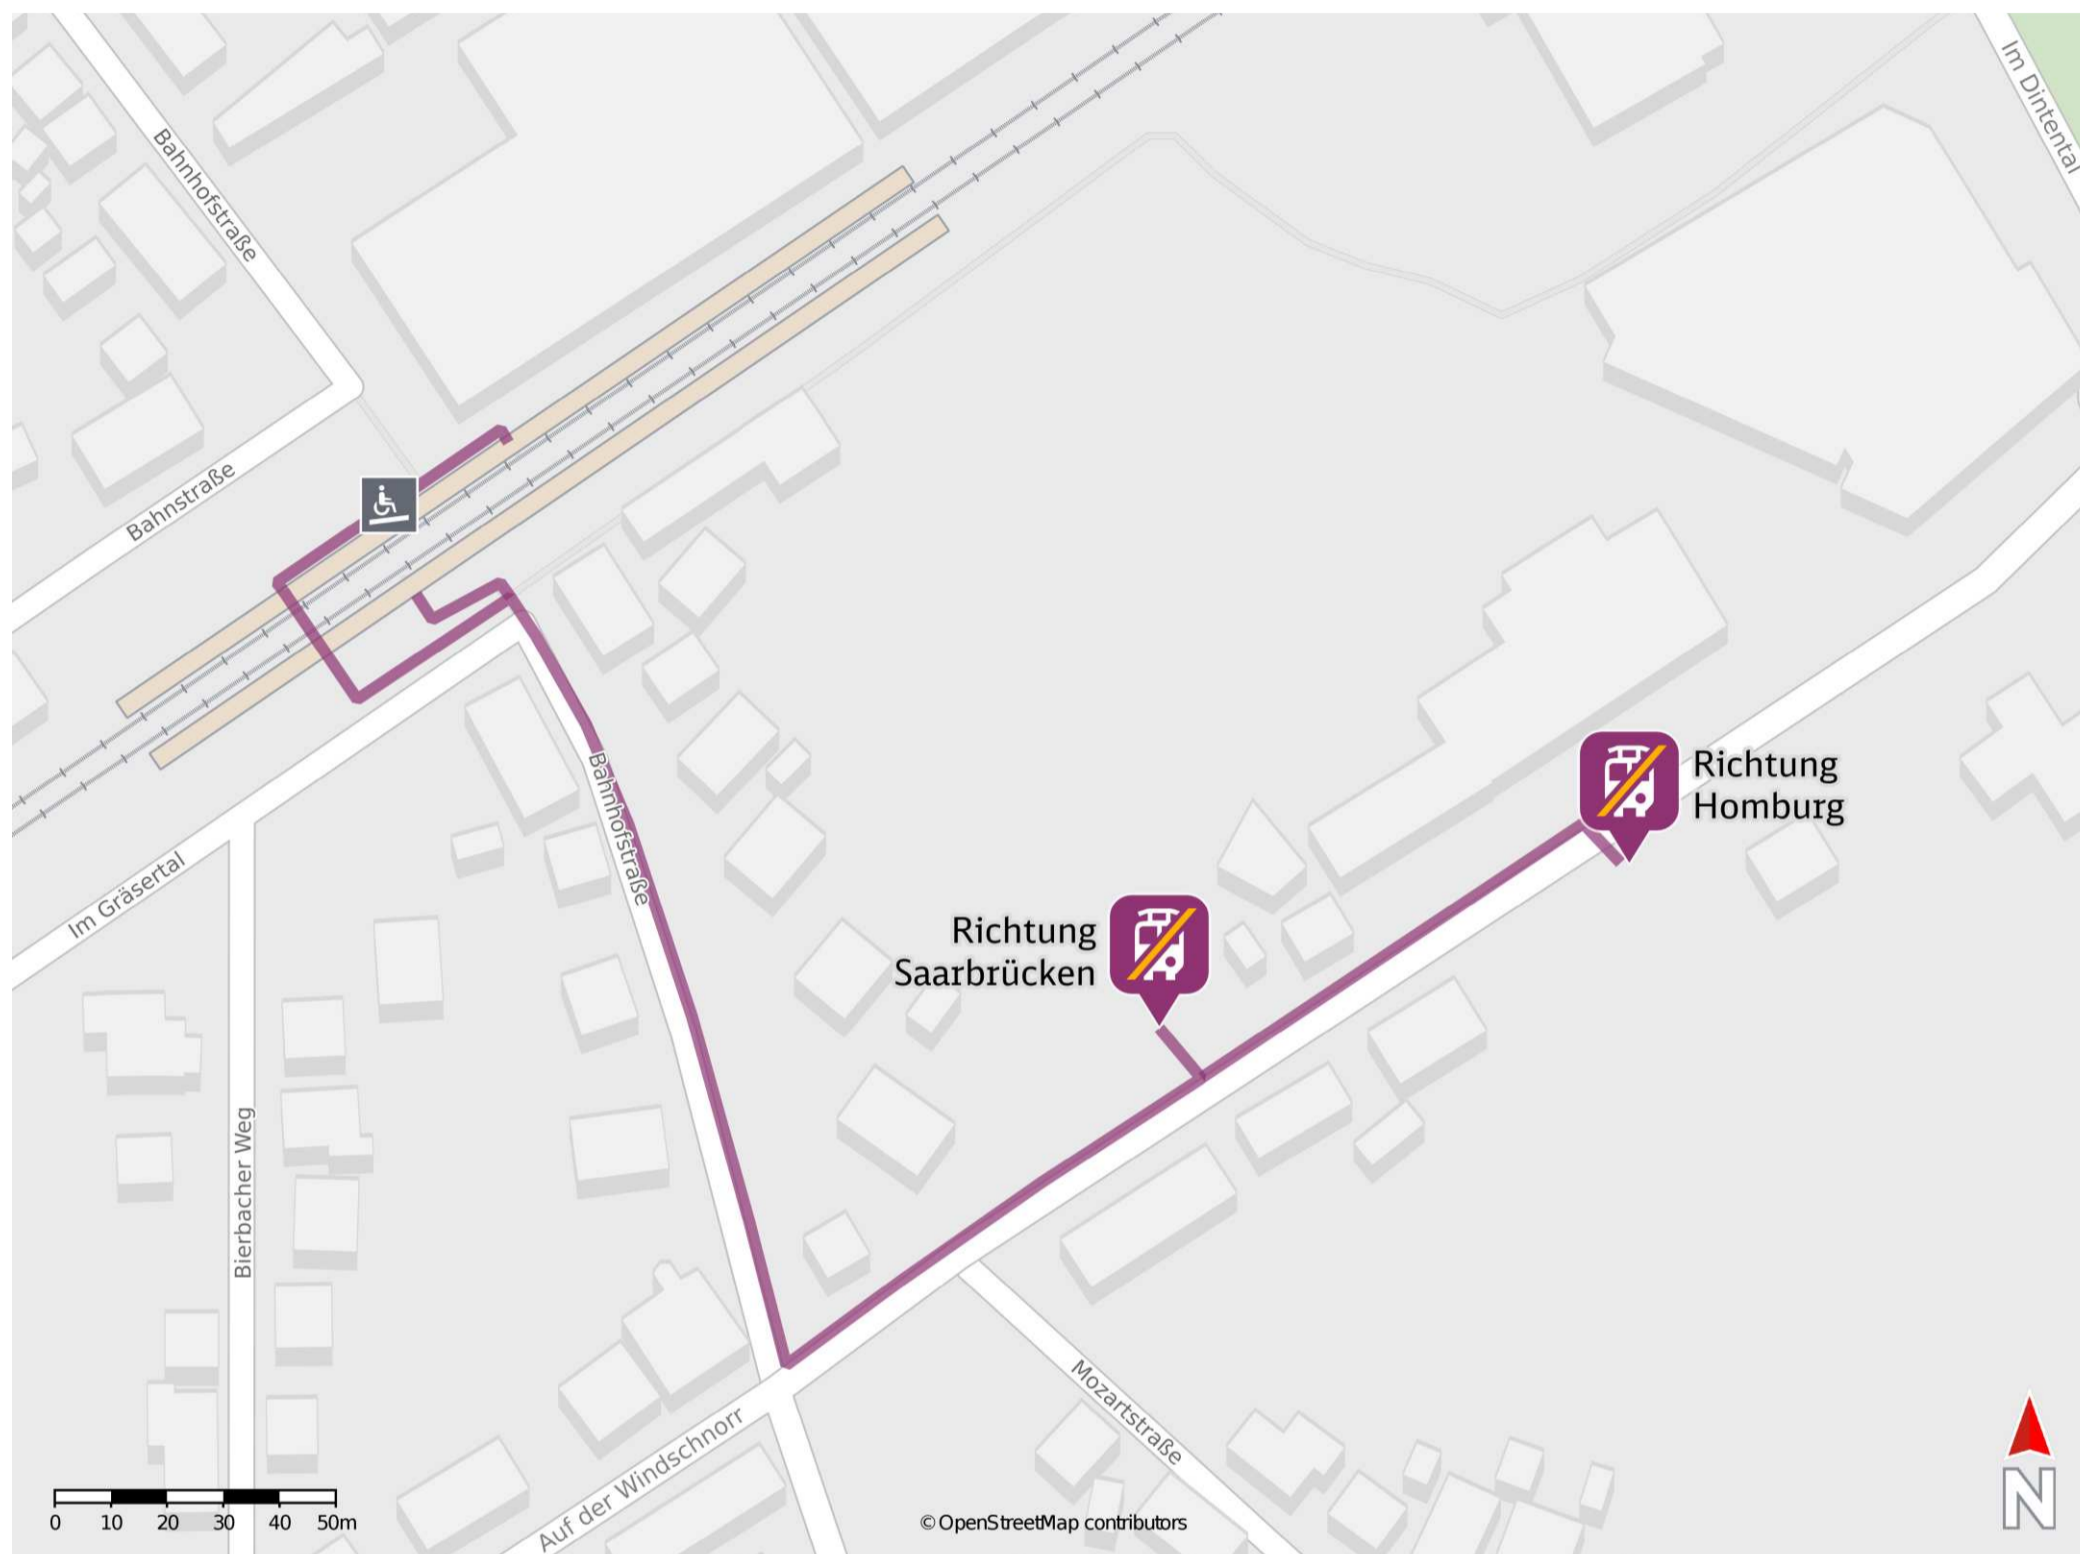

Limbach (b Homburg, Saar)

Ersatzhaltestelle Richtung Saarbrücken

Ersatzhaltestelle Richtung Homburg

Wegbeschreibung Schienenersatzverkehr *

Verlassen Sie den Bahnsteig, ggf. durch die Unterführung, und begeben Sie sich an die Bahnhofstraße. Folgen Sie dem Straßenverlauf der Bahnhofstraße bis zur Kreuzung Auf der Windschnorr. Biegen Sie links in die Straße Auf der Windschnorr ein und folgen Sie dieser bis zur Ersatzhaltestelle in Richtung Saarbrücken an der Bushaltestelle Windschnorr. Um zur Ersatzhaltestelle in Richtung Homburg zu gelangen, folgen Sie der Straße Auf der Windschnorr wenige Meter weiter. Die Ersatzhaltestelle befindet sich auf der gegenüberliegenden Straßenseite.

* Fahrradmitnahme im Schienenersatzverkehr nur begrenzt möglich.
Im QR Code sind die Koordinaten der Ersatzhaltestelle hinterlegt.

— barrierefrei
— nicht barrierefrei