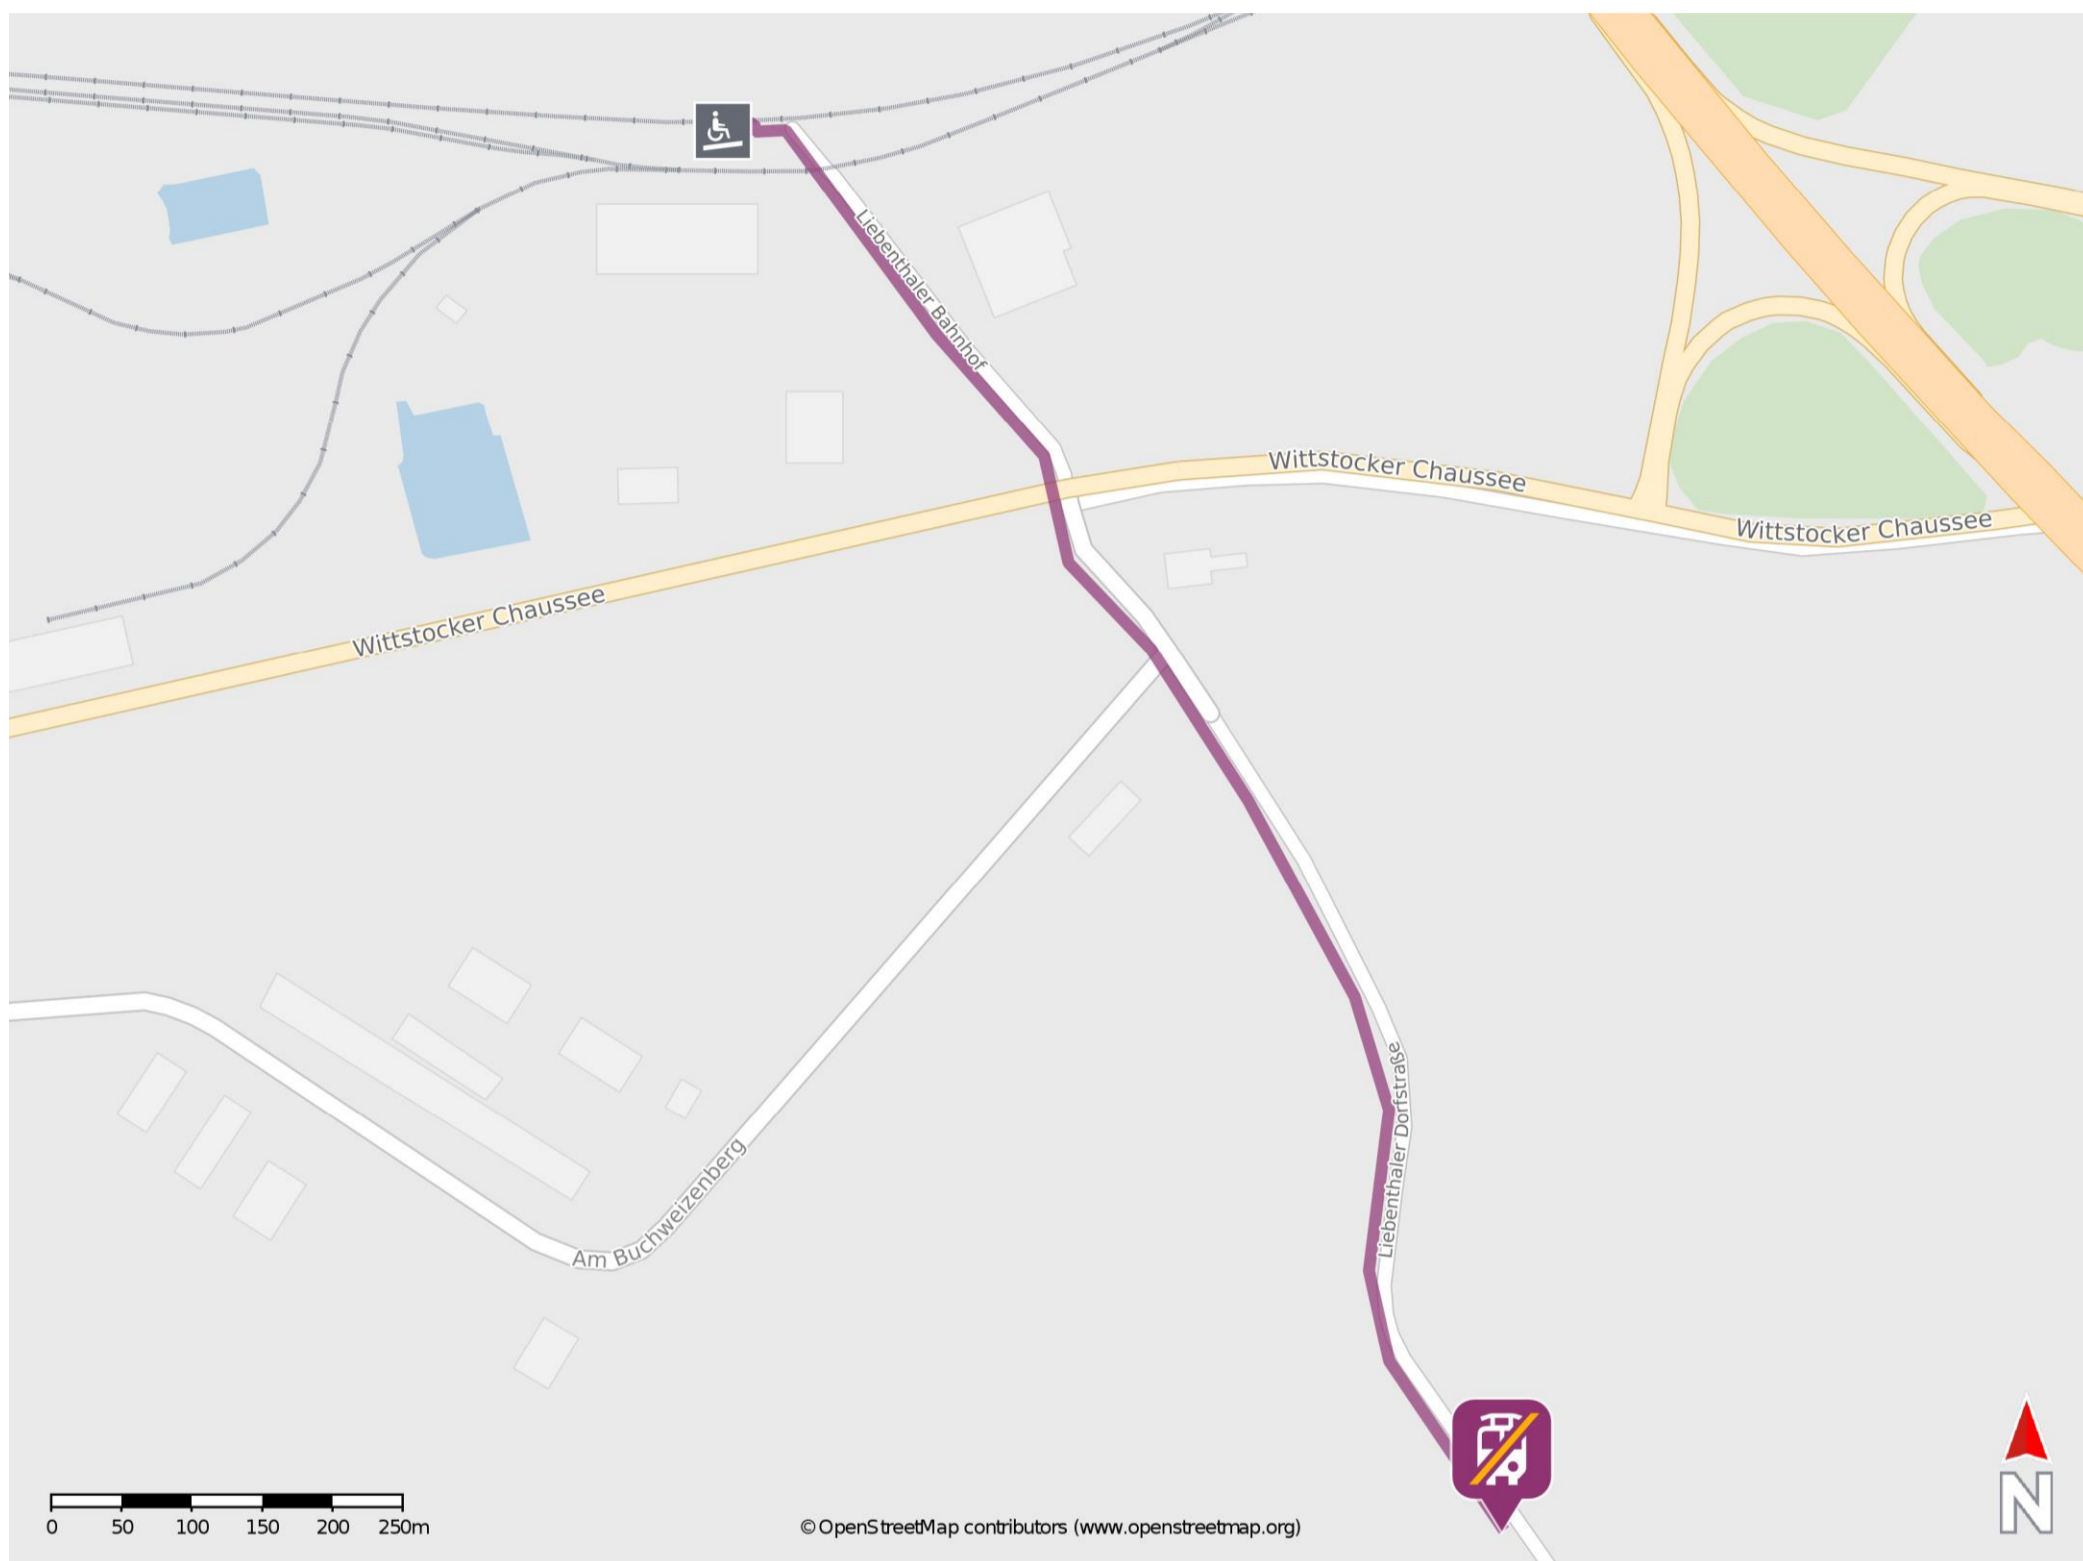

Umgebungsplan

Liebenthal (Prign)

Wegbeschreibung Schienenersatzverkehr *

Verlassen Sie den Bahnsteig und begeben Sie sich an die Straße Liebenthaler Bahnhof. Orientieren Sie sich nach rechts und folgen Sie dem Straßenverlauf für ca. 1,1km bis zur Ersatzhaltestelle. Die Ersatzhaltestelle befindet sich an der Bushaltestelle Liebenthal, Ortsmitte.

*Fahrradmitnahme im Schienenersatzverkehr nur begrenzt, teilweise gar nicht möglich. Bitte informieren Sie sich bei dem von Ihnen genutzten Eisenbahnverkehrsunternehmen. Im QR Code sind die Koordinaten der Ersatzhaltestelle hinterlegt.

— barrierefrei
- - nicht barrierefrei