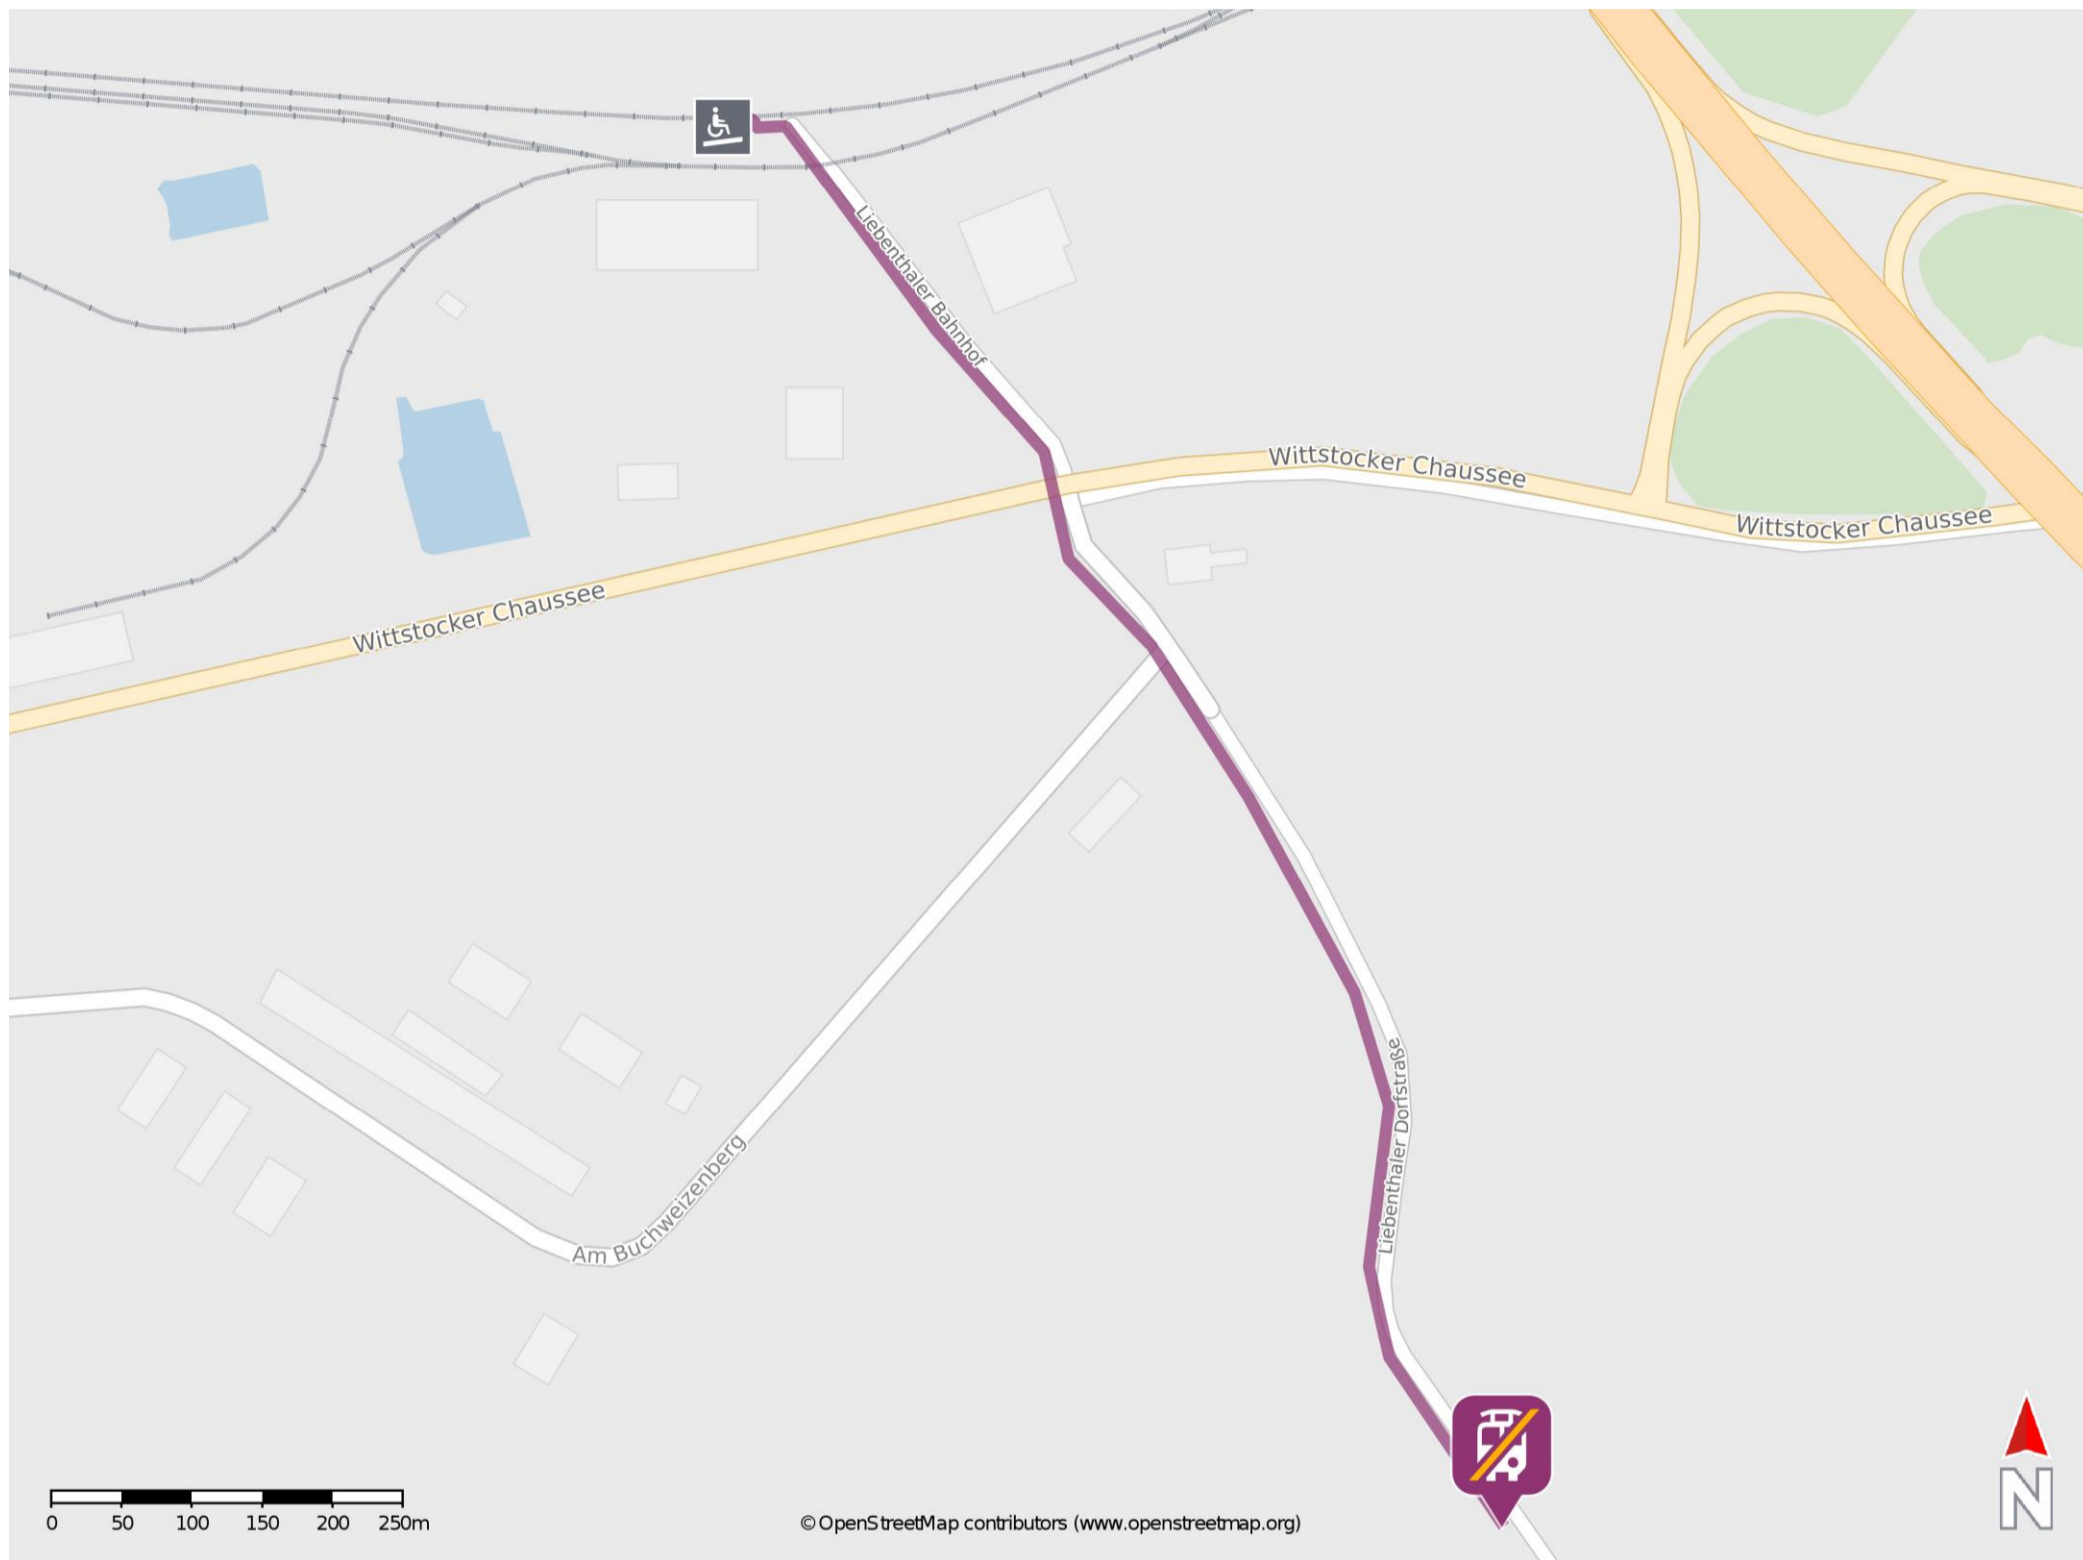

# Umgebungsplan

## Liebenthal (Prign)

### Wegbeschreibung Schienenersatzverkehr \*

Verlassen Sie den Bahnsteig und begeben Sie sich an die Straße Liebenthaler Bahnhof. Orientieren Sie sich nach rechts und folgen Sie dem Straßenverlauf für ca. 1,1km bis zur Ersatzhaltestelle. Die Ersatzhaltestelle befindet sich an der Bushaltestelle Liebenthal, Ortsmitte.