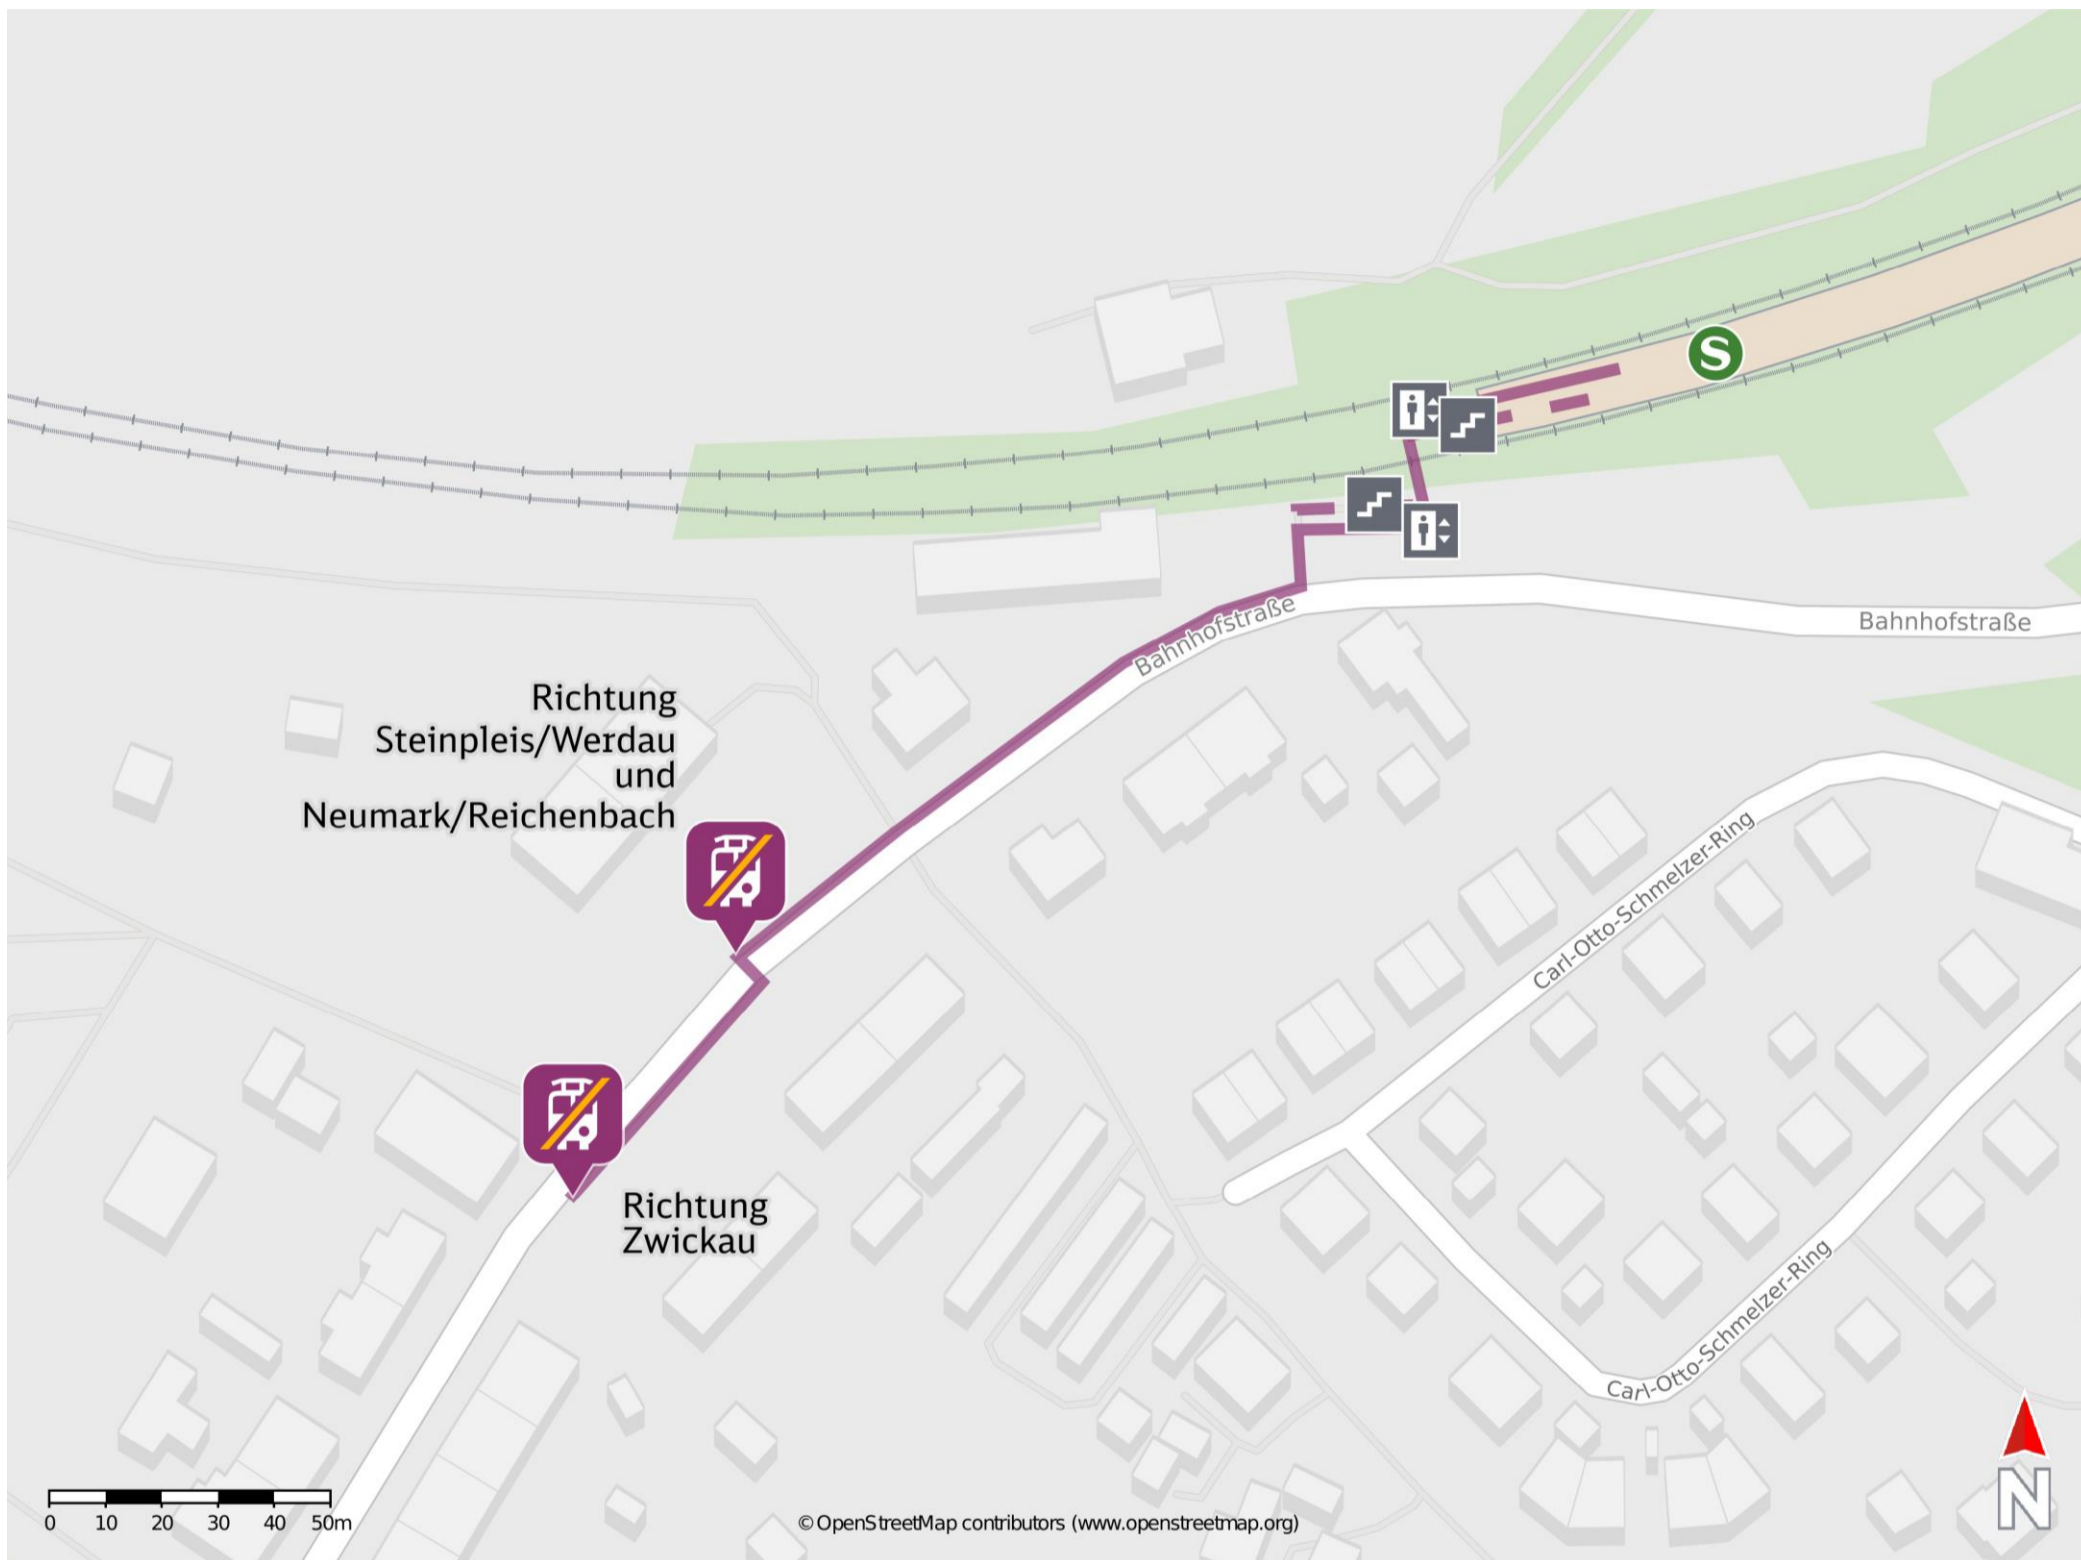

Umgebungsplan

Lichtentanne (Sachs)

Wegbeschreibung Schienenersatzverkehr *

Verlassen Sie den Bahnsteig durch die Unterführung und begeben Sie sich an den Bahnhofsvorplatz. Biegen Sie nach rechts ab auf die Bahnhofstraße. Folgen Sie der Bahnhofstraße einige Meter bis Sie die Ersatzhaltestellen erreichen.

Ersatzhaltestelle Richtung
Steinpleis/Werdau/Neumark/
Reichenbach

Ersatzhaltestelle Richtung
Zwickau

*Fahrradmitnahme im Schienenersatzverkehr nur begrenzt, teilweise gar nicht möglich. Bitte informieren Sie sich bei dem von Ihnen genutzten Eisenbahnverkehrsunternehmen. Im QR Code sind die Koordinaten der Ersatzhaltestelle hinterlegt.

— barrierefrei
— nicht barrierefrei